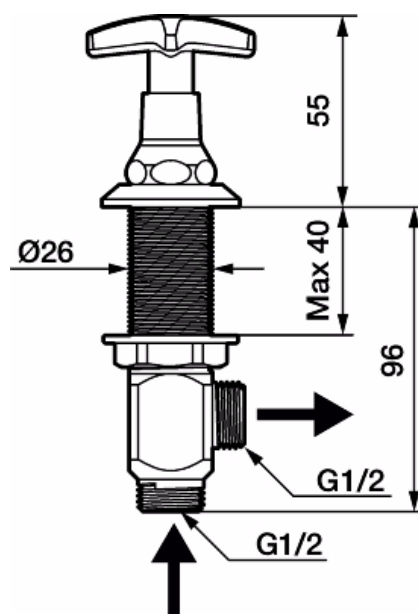

Diskmaskinsavstängning Rogen

Diskmaskinsavstängning för bänkmontage

Kalla det retro, folkhem eller klassisk funktionalism. FM Mattsson Rogen – en kran med en sann historia. Efter ett uppehåll på flera decennier har vi efter påtryckningar från inredare, konsumenter och 50-talsnostalgiker nu tagit upp produktionen av vad som en gång i tiden var vår största serie. Så följ med oss på en resa tillbaka i tiden till det ljuva 50 talet. För er med fritidshus eller båt är dessutom den enkla tömningen av kranen en extra försäkring mot frostsador under vinterhalvåret.

Utförande	FMM nr	RSK nr
Krom	3500-7000	832 23 32