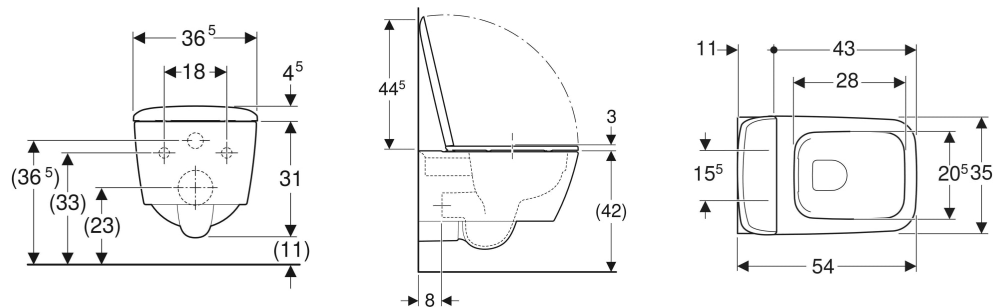

Geberit iCon set vägghängd WC kantig, slät utsida, Rimfree, med WC-sits

ANVÄNDNING

- För inbyggnadscisterner
- För flottörventiler

EGENSKAPER

- Vägghängd
- WC-porslin utan kant med RimFree-spolningsteknik
- Enkel infästning med Easy Fast Fixing (typ EFF3)
- Typ 1, helmängd 6 / 5 l, enligt EN 997
- Typ 2 enligt EN 997
- Spolar med 4,5 l

- Dolda infästningar
- WC-sits av duroplast
- Överlappande WC-lock

TEKNISKA DATA

Material	Sanitetsporslin
Monteringsdistans	18 cm

LEVERANSOMFATTNING

- WC-porslin
- WC-sits

- Infästningsmaterial

TILLBEHÖR

- Geberit set rak anslutning för WC

INFO

- För monteringen behövs, beroende på monteringsituation, en Geberit anslutningsatts för vägghängd WC

Artikelnr	RSK nr.	Färg / yta	B cm	H cm	T cm	Utlopp	QuickRelease function	SoftClosing	Fastsättning	Gångjärnmaterial
500.807.00.1	7819988	vit	36.5	35.5	54	Horisontell	Ja, med QuickRelease-gångjärn	Ja	Uppifrån	Mässing förkromad