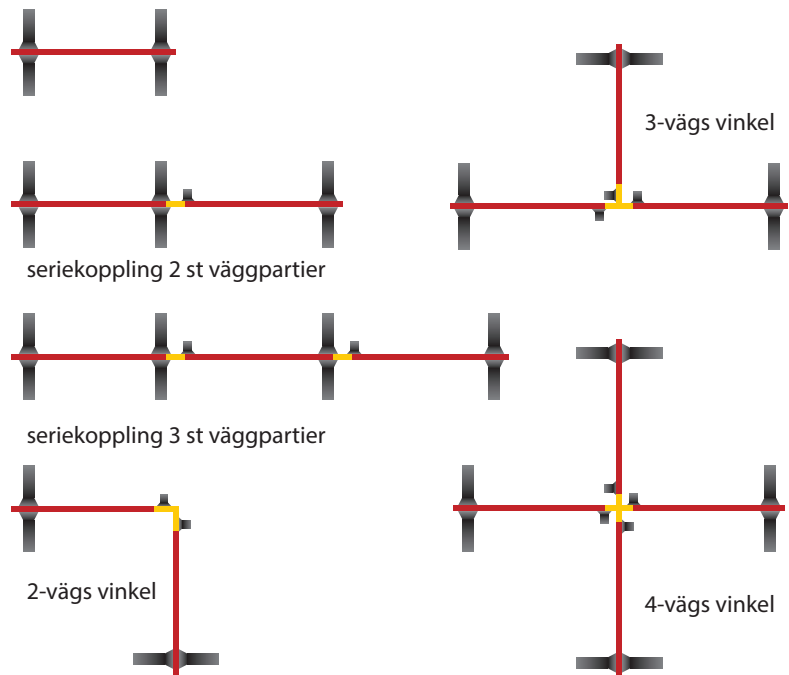

| ALMA INFORMATION |

MONTERINGSANVISNING

CAMIRA FIJI | SKÄRM TYG, lagervara

Standardtyget Fiji är i 100% polyester på tygbredden 170 cm.
Kontakta oss gärna för en offert och leveranstid vid önskemål om
andra färger eller tyger.