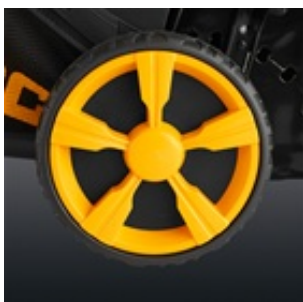

Spesifikasjoner

Motor

Motorfabrikant & Stratton	Briggs
Motornavn	550e
Sylindervolum	140 cm³
Nominell Effekt @ 2900 rpm	2.1 kW
Bensintankvolum	0.8 l
Luftfilter type	Papir
Selvgående hastighet	Enkel

Drivsystem

Drivsystem	Selvdrivende, en hastighet

Klippedeksel

Klippedeksel	Stål
Klippemetoder	Bi Klipp/Sideutkast
Klippebredde	56 cm
Klippehøyde, min-max	31.75-88.9 mm
Klippehøyder	9
Justerbar klippehøyde	Individuell

Utstyr

Justerbart håndtak	Ja
Kulelager	Ja
Hjulstørrelse, foran/bak	203 mm/305 mm
Bio-kit	Inkludert

Dimensjoner

Vekt	30.84
kg	

Lyd- og støydata

Lydtrykksnivå ved brukers øre	84
dB(A)	
Lydeffektnivå, garantert (LWA)	98
dB(A)	

Egenskaper

Drivverk med én hastighet

Enkelt girooverføring hjelper deg å få jobben gjort raskere og mer effektivt.