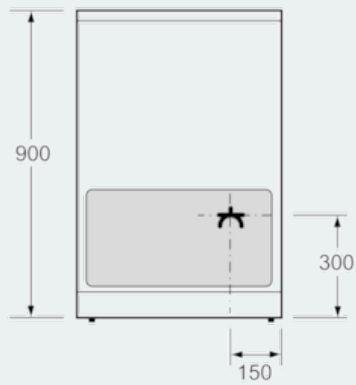

Beskrivning

Tekniska data

Konstruktion : Fristående
 Produktmått i mm (H x B x D) : 900 x 600 x 600
 Anslutningskabelns längd (cm) : 120
 Nettovikt (kg) : 68,304
 Bruttovikt (kg) : 73,0
 EAN kod : 4242003807736
 Antal hålrum - NY (2010/30/EC) : 1
 Användbar volym (av hålrum) - NY (2010/30/EC) : 63
 Energieffektivitetsklass - (2010/30/EC) : A
 Energiförbrukning per cykel, konventionell - NY (2010/30/EC) : 0,93
 Energiförbrukning per cykel, forcerad luftkonvektion - NY (2010/30/EC) : 0,77
 Energieffektivitetsindex (2010/30/EC) : 95,1
 Anslutningseffekt (W) : 7850
 Säkring (A) : 16
 Spänning (V) : 220-240
 Frekvens (Hz) : 60; 50
 Elkontakt : utan stickkontakt

Installation

- Justerbara fötter i höjddled
- Utdragbar förvaringslåda med 21 cm panel

iQ300, Spis med induktionshäll,
rostfritt stål
HL9R4T050U

Måttskisser

Mått i mm