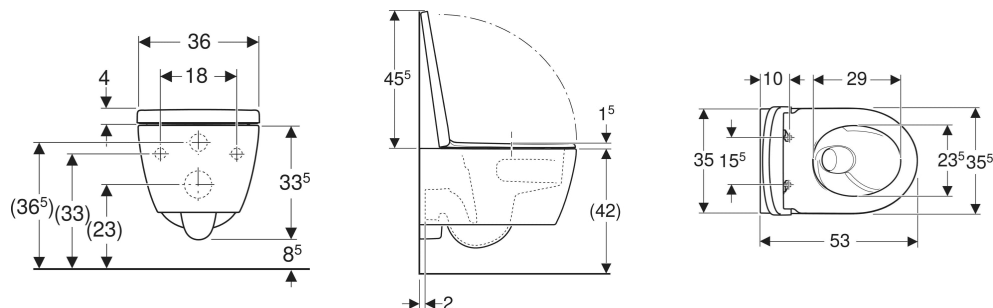

Geberit iCon set vägghängd WC, slät utsida, TurboFlush, med WC-sits

Exempelbild

ANVÄNDNING

- För inbyggnadscisterner
- För flottörventiler

EGENSKAPER

- Vägghänterad
- WC-porslin utan kant med TurboFlush-spolningsteknik
- Enkel infästning med Easy Fast Fixing (typ EFF3)

- Typ 1, helmängd 6 / 5 / 4 l, enligt EN 997
- QuickRelease-gångjärn, låsbart
- Typ 2 enligt EN 997
- Spolar med 4 l
- Dolda infästningar
- WC-sits av duroplast
- Överlappande WC-lock
- WC-sits med EasyMount-gångjärn

TEKNISKA DATA

Material	Sanitetsporslin
Monteringsdistans	18 cm

LEVERANSOMFATTNING

- WC-porslin
- WC-sits
- Infästningsmaterial

Artikelnr	RSK nr.	Färg / yta	B cm	H cm	T cm	Utlopp	QuickRelease function	SoftClosing	Fastsättning	Gångjärnsmaterial
503.045.00.1 Nytt	7820057	vit	35.5	33.5	53	Horisontell	Ja, med låsbara QuickRelease-gångjärn	Ja	Uppifrån	Rostfritt stål/plast
503.045.00.8 Nytt	7820058	vit / KeraTect	35.5	33.5	53	Horisontell	Ja, med låsbara QuickRelease-gångjärn	Ja	Uppifrån	Rostfritt stål/plast