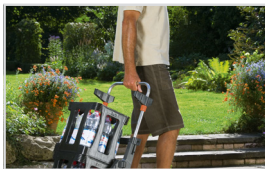

Hagevogn

Commercial Reference: 232-20
Article number: 900 83 40-01
EAN: 4078500023207

Gjør det lett å samle og fjerne hageavfall, ugress, gress o.l. En solid ramme tåler en vekt på opp til 70 kg. Lokket beskytter mot fuktighet og lukt. Kan også brukes som spade. Lett å fylle, takket være den fullt justerbare poseholderen. Posen holdes på plass ved hjelp av klemmer. Passer for avfallsseparering da to poser kan festes ved siden av hverandre. Har plass til to håndtak og to små redskaper (f.eks. 'combisystem' redskaper, håndbørste o.l.). Poseholderen kan fjernes og brukes som håndvogn for å flytte kasser (f.eks. frukt eller flasker o.l.). Komplet med stativ for å feste posen på veggen. Store, kraftige hjul med spesielt mønster, griper godt og forsiktig mot plenen. Rustfrie deler gir lang levetid. Leveres i 4-farget utstillingseske.

OPPBEVARINGSPLASS

SLITESTERK OG MED
FLERE BRUKSOMRÅDER

ENKEL Å FYLLE

TO I ÉN