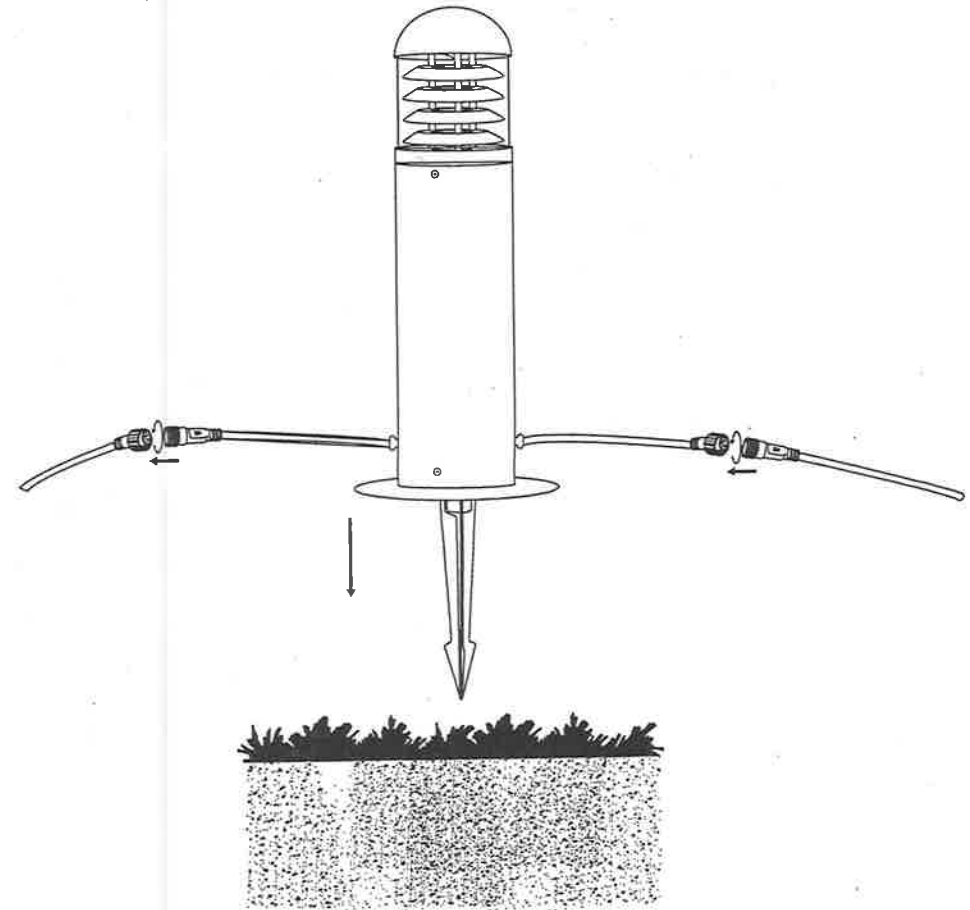

GARDEN 24 POLE 6W Black

106933

Technical Data

Voltage	24V
Power	6W
IP Class	IP 44

RoHS

Markslojd AB
Gränevägen 5 S-511 62 Skene
Sweden
www.markslojd.com