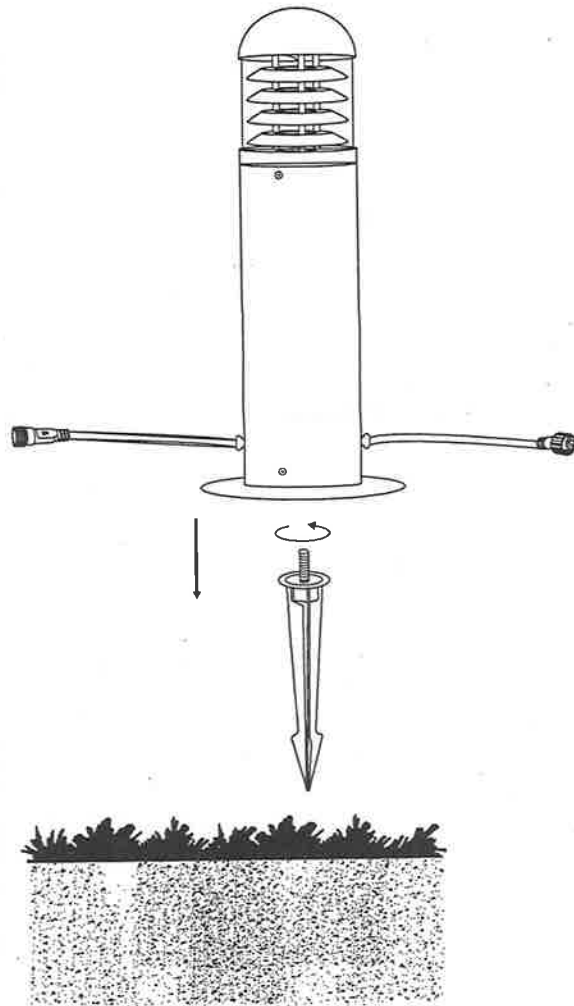

GARDEN 24 POLE 6W Black

106933

Technical Data

Voltage	24V
Power	6W
IP Class	IP 44

RoHS

Markslojd AB
Gränevägen 5 S-511 62 Skene
Sweden
www.markslojd.com