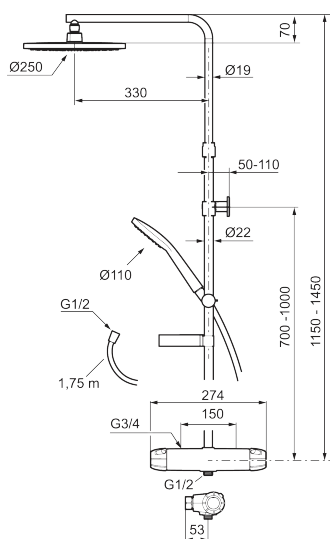

9000E takduschpaket

En flexibel lösning för dig som vill kunna njuta av både takdusch och handdusch. Grunden är en energismart blandare i tidlös design tillsammans med en duschstång med tvål- och schampohylla. Blandaren garanterar en jämn temperatur och ett stabilt vattenflöde i alla lägen. Säkert och tryggt för både stora och små.

Blandaren har en Eco-stopp funktion som reducerar vattenförbrukningen automatiskt, önskas ett högre flöde trycks denna knapp in. Blandaren uppfyller energiklass A.

Om 9000E

Tidlös, klassisk design med mängder av smarta, energibesparande funktioner. Därför det är ingen slump att serien 9000E är det naturliga valet i så många hem och offentliga miljöer. Ett stilfullt sätt att spara både vatten och energi. Alla blandare i serien är typgodkända vilket innebär att blandaren i serien uppfyller Boverkets byggregler.

Art.nr: 82183500 RSK: 8283640

Utförande: Krom, 150 c/c

- OBS! 150 c/c
- Tryckbalanserad termostatblandare med takduschset
- Med reversibelt överstycke
- Säkerhetsspärr 38°
- Eco-stopp
- Återströmningsskydd enligt EU-standard SS-EN 1717, uppfyller även kraven med dubbla backventiler gällande återströmning enligt Säker Vatten § 5.3
- Tak- och handdusch med kalkavvisande sil samt tvålhylla
- Slang, duschstång med väggfästning (kan kapas vid behov)
- Väggfäste fritt justerbart i höjdded, 700–1000 mm från anslutning och 50–110 mm utsprång från vägg, 2x20 mm distanser medföljer, med väggfästning, dold rörskarv