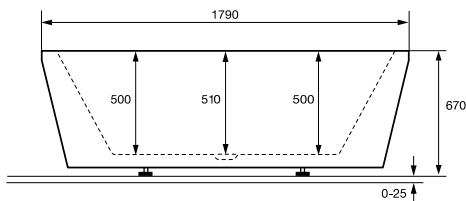

yttermål

footplassering

høydemål

boblebad

westerbergs deep flow

Et stilig, frittstående badekar i akryl uten synlige føtter (4 justerbare, 25 mm).
Mål L:1790 B:795 H:670 mm. Vannmengde 315 liter.

Art. nr.

20080069 kun kar

20080066 system sparkle

20080067 system bounce

20080068 system energy

godt å vite

Westerbergs deep flow er laget i glassfiberforsterket sanitetsakryl. Det er et slitesterkt materiale som både holder godt på varmen og er lett å holde rent. Hvis karet skulle skades, er det lett å polere bort eventuelle riper. Overflaten må ikke utsettes for syre, ammoniakk eller kaustisk soda. Bruk Westerbergs Cleankit for å rengjøre og bevare glansen. Leveres med avløpspakke i krom.