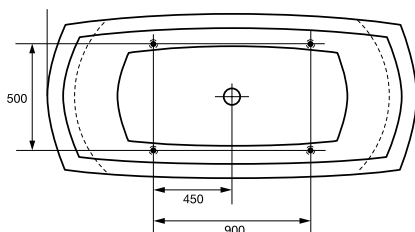

yttermål

footplassering

høydemål

boblebad

westerbergs deep flow

Et stilig, frittstående badekar i akryl uten synlige føtter (4 justerbare, 25 mm).
Mål L:1790 B:795 H:670 mm. Vannmengde 315 liter.

Art. nr.

20080069 kun kar