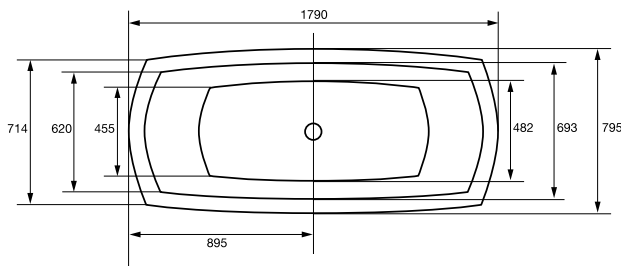

yttermål

footplassering

høydemål

boblebad

westerbergs deep flow

Et stilig, frittstående badekar i akryl uten synlige føtter (4 justerbare, 25 mm).
Mål L:1790 B:795 H:670 mm. Vannmengde 315 liter.

Art. nr.

20080069 kun kar

20080066 system sparkle

20080067 system bounce

20080068 system energy

godt å vite

Westerbergs deep flow er laget i glassfiberforsterket sanitetsakryl. Det er et slitesterkt materiale som både holder godt på varmen og er lett å holde rent. Hvis karet skulle skades, er det lett å polere bort eventuelle riper. Overflaten må ikke utsettes for syre, ammoniakk eller kaustisk soda. Bruk Westerbergs Cleankit for å rengjøre og bevare glansen. Leveres med avløpspakke i krom.