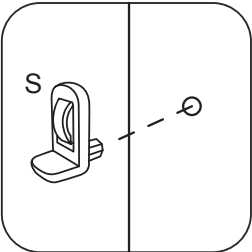

Sx20

Tx1

ST 3.5 x 16mm

P

P

S

Ø

S