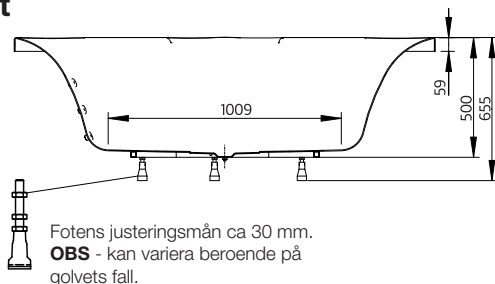

höjdmått

material

Karet är framställt i sanitetsakryl av högsta kvalitet och är förstärkt med glasfiberarmerad polyester. Detta ger ett kar med många fördelar. Det håller värmen bra och har en blank och slitstark yta som inte ger upphov till några mikroorganismer.

Sanitetsakrylen är mycket hållbar och lätt att rengöra. Om karet tappar glansen går det utmärkt att vaxa med vanligt bil eller båtvas. Repor och småskador går lätt att slipa och polera bort eftersom akrylen är genomfärgad.

Karet har en förstärkt bottenplatta och elgalvaniserat benstativ för att förhindra rostangrepp. Justerbara fötter gör det lätt att passa in karet på alla golv. Karet levereras med komplett avloppssats.

vattenvolym

Volym 300 liter (upp till överfyllnadsskydd).

front

Karet går att få med front.

blandare

På detta kar passar Round, Square, Ocean och Soft.

underhållsvärmare

Detta kar går att få med 1,5kW värmare. System Comfort och Superior kan även uppgraderas till 3,0kW värmare.

tänk på

Vid inbyggnad skall karet finnas på plats då avvikelse i mått kan förekomma. Westerbergs ansvarar inte för problem som uppstår på grund av att en inbyggnad gjorts innan karet levererats.

Rätt till ändringar i specifikationen förbehålles
2011-01-31