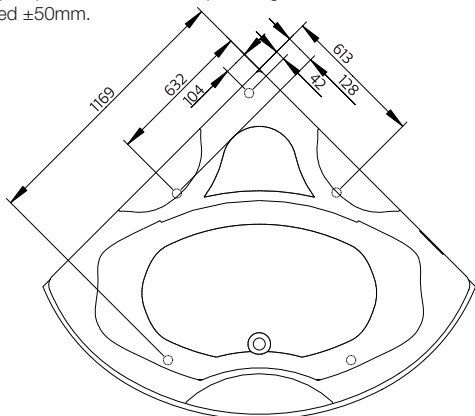

massagebadkar

westerbergs wave 140 c

Ett hörnbadkar i populär storlek. Om man vill finns det plats för fler än en.

1370x1370 mm, höjd 655 mm.
Djup: 500 mm. Baddjup: 425 mm.
Vattenmängd 300 liter.

Art nr. 200 810 00 endast kar
Art nr. 200 810 01 system Comfort
Art nr. 200 810 02 system Superior
Art nr. 200 810 03 system Executive

massagebadkar **westerbergs wave 140 c**

stödfotsplacering

För att undvika att en stödfot hamnar mitt över golvbrunnen bör du kontrollera var karetets stödfötter och utlopp är placerade. Fötternas placering kan variera med ± 50 mm.