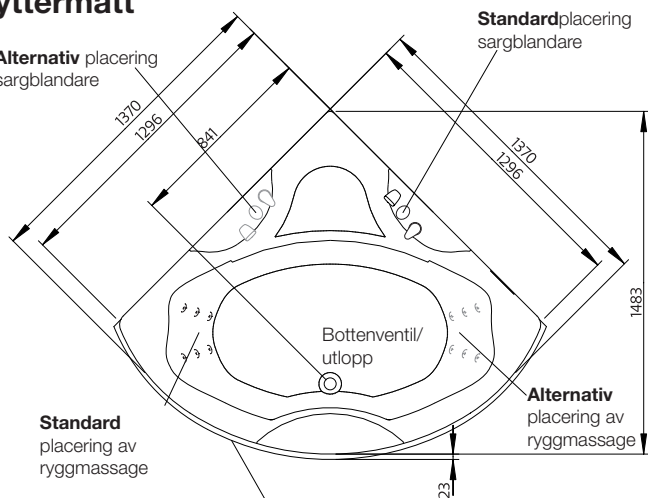

massagebadkar

westerbergs wave 140 c

Ett hörnbadkar i populär storlek. Om man vill finns det plats för fler än en.

1370x1370 mm, höjd 655 mm.
Djup: 500 mm. Baddjup: 425 mm.
Vattenmängd 300 liter.

Art nr. 200 810 00 endast kar
Art nr. 200 810 01 system Comfort
Art nr. 200 810 02 system Superior
Art nr. 200 810 03 system Executive

Tillval front:

Art nr. 200 810 05 vit akryl

bra att veta

Karet är framställt i sanitetsakryl av högsta kvalitet och är förstärkt med glasfiberarmerad polyester. Detta ger ett kar med många fördelar. Det håller värmen bra och har en blank och slitstark yta som inte ger upphov till några mikroorganismer.

massagebadkar **westerbergs wave 140 c**

stödfotsplacering

För att undvika att en stödfot hamnar mitt över golvbrunnen bör du kontrollera var karetets stödfötter och utlopp är placerade. Fötternas placering kan variera med ± 50 mm.

ytermått

Alternativ placering sargblandare

höjdmått

material

Karet är framställt i sanitetsakryl av högsta kvalitet och är förstärkt med glasfiberarmerad polyester. Detta ger ett kar med många fördelar. Det håller värmen bra och har en blank och slitstark yta som inte ger upphov till några mikroorganismer.