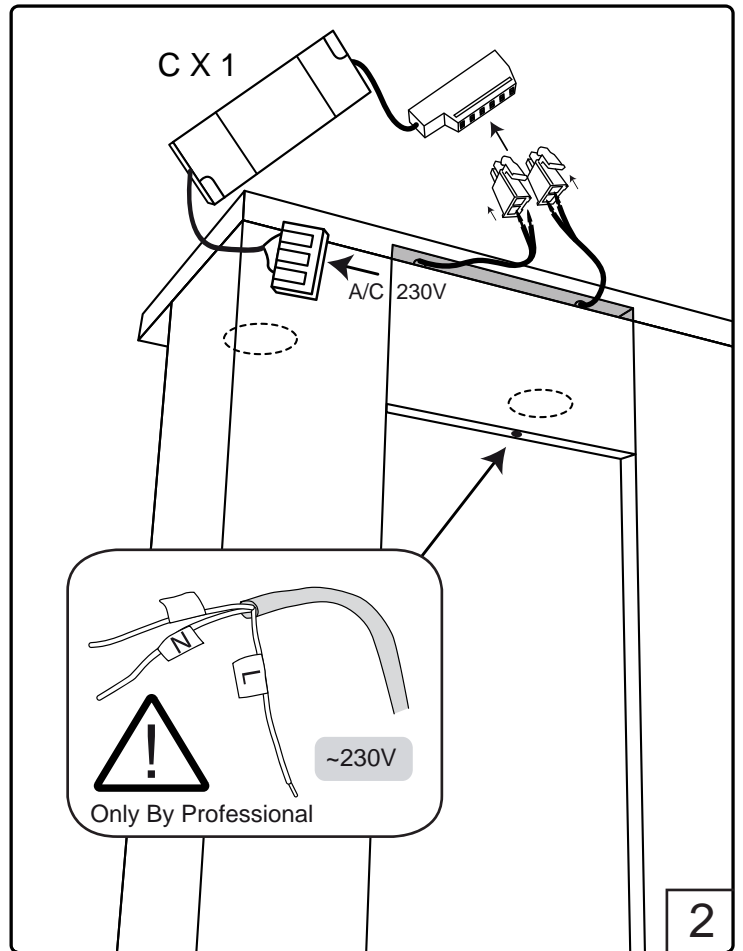

NORO

MAJA 450

MAJA 450

Noro Scandinavia

035 166430 **SE**
info@noro.se

020 7435740 **FI**
info@norokylpyhuone.fi

692 36170 **NO**
info@noro.se