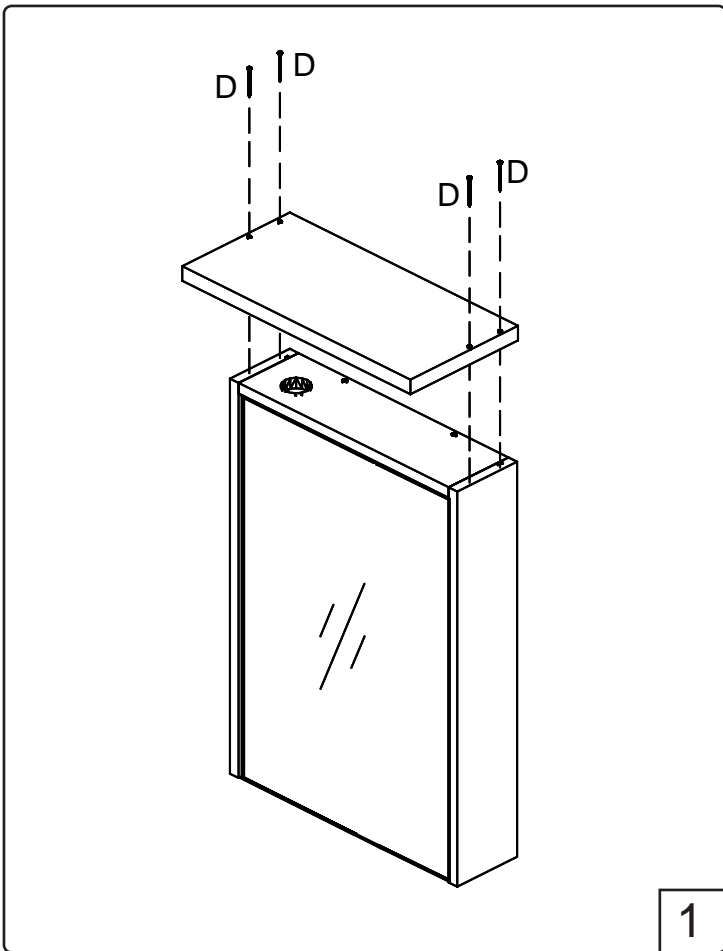

NORO

MAJA 450

MAJA 450

Noro Scandinavia

035 166430 **SE**
info@noro.se

020 7435740 **FI**
info@norokylpyhuone.fi

692 36170 **NO**
info@noro.se