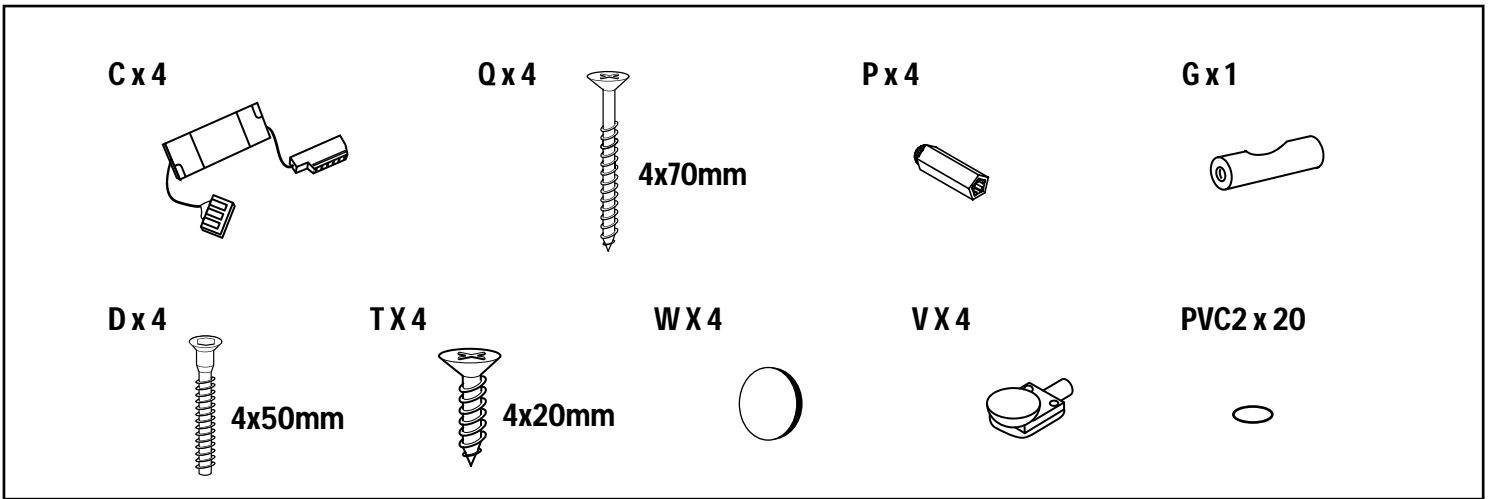

NORO

MAJA 450

MAJA 450

Noro Scandinavia

035 166430 **SE**
info@noro.se

020 7435740 **FI**
info@norokylpyhuone.fi

692 36170 **NO**
info@noro.se