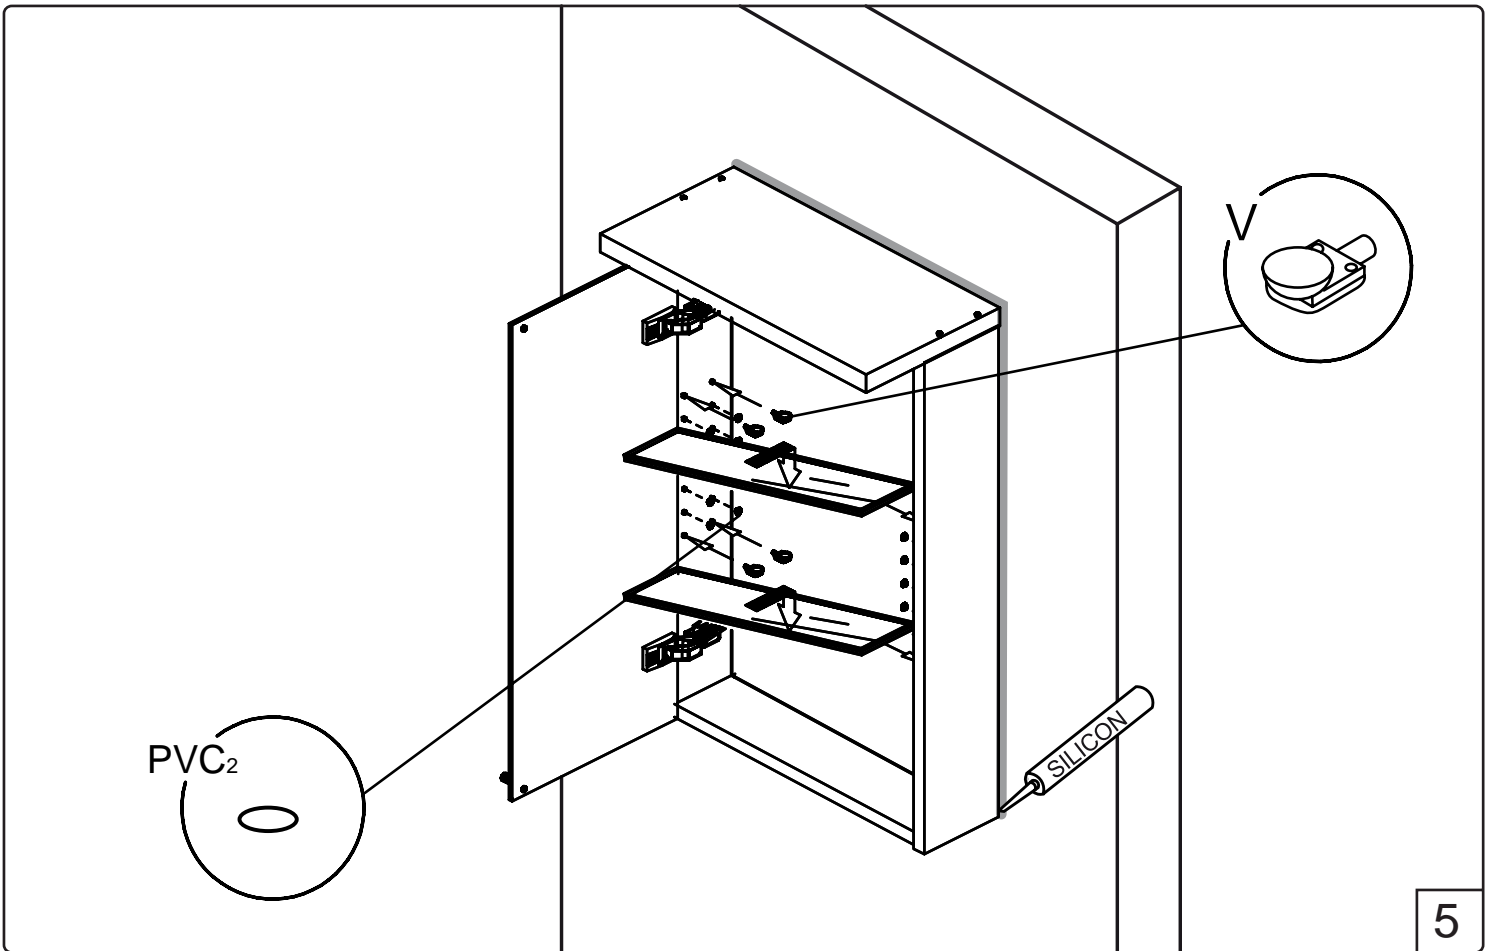

NORO

MAJA 450

MAJA 450

Noro Scandinavia

035 166430 **SE**
info@noro.se

020 7435740 **FI**
info@norokylpyhuone.fi

692 36170 **NO**
info@noro.se