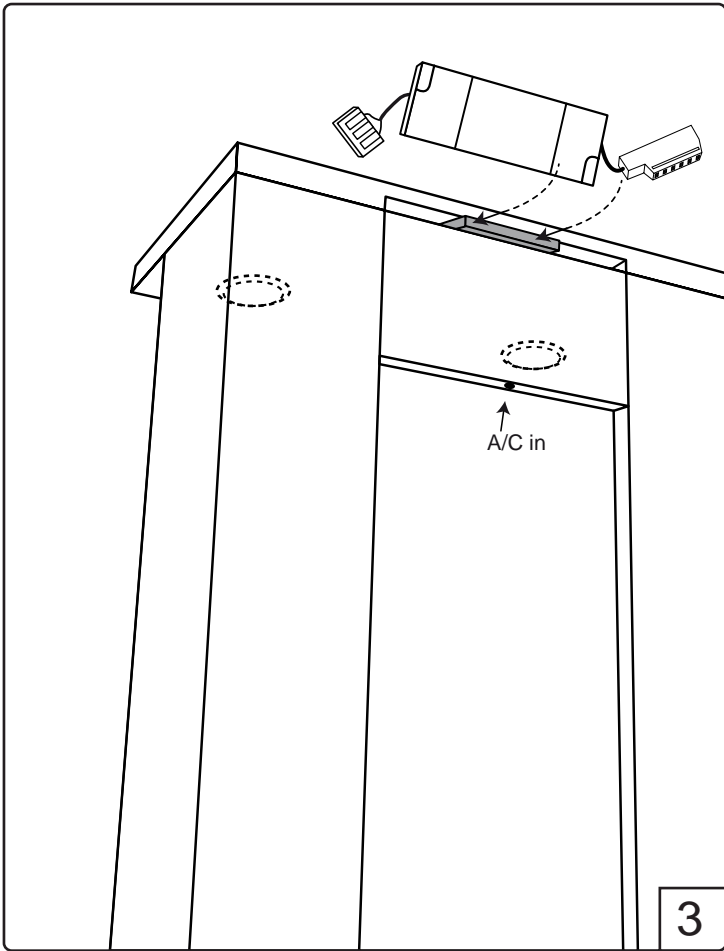

NORO

MAJA 450

MAJA 450

Noro Scandinavia

035 166430 **SE**
info@noro.se

020 7435740 **FI**
info@norokylpyhuone.fi

692 36170 **NO**
info@noro.se