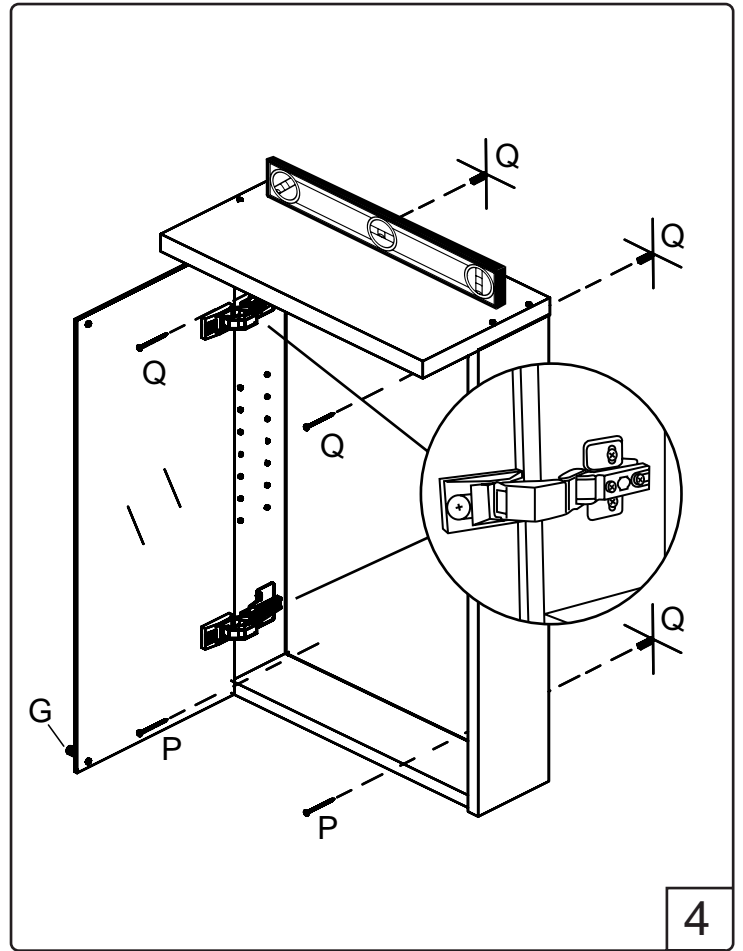

NORO

MAJA 450

MAJA 450

Noro Scandinavia

035 166430 **SE**
info@noro.se

020 7435740 **FI**
info@norokylpyhuone.fi

692 36170 **NO**
info@noro.se