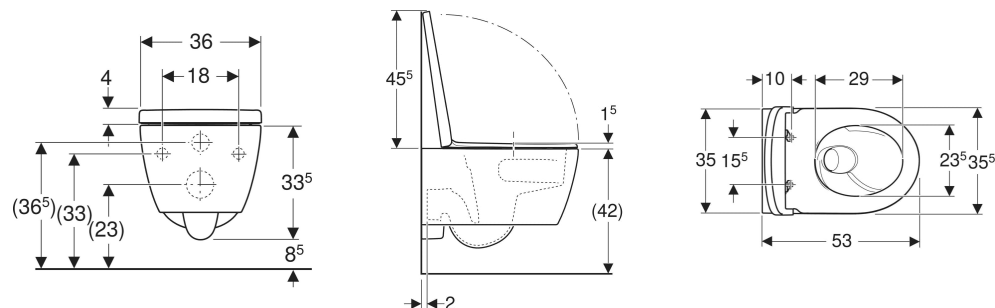

# Geberit iCon set vägghängd WC, slät utsida, TurboFlush, med WC-sits

## EGENSKAPER

- Vägghmonterad
- WC-porslin utan kant med TurboFlush-spolningsteknik
- Enkel infästning med Easy Fast Fixing (typ EFF3)

- Typ 1, helmängd 6 / 5 / 4 l, enligt EN 997
- QuickRelease-gångjärn, låsbart
- Typ 2 enligt EN 997
- Spolar med 4 l
- Dolda infästningar
- WC-sits av duroplast
- Överlappande WC-lock
- WC-sits med EasyMount-gångjärn

## TEKNISKA DATA

|                   |                 |
|-------------------|-----------------|
| Material          | Sanitetsporslin |
| Monteringsdistans | 18 cm           |

## LEVERANSOMFATTNING

- WC-porslin
- WC-sits
- Infästningsmaterial

| Artikelnr            | RSK-nr. | Färg / yta | B cm | H cm | T cm | Utlöpp      | QuickRelease funktion                 | SoftClosing | Fastsättning | Gångjärnsmaterial    |
|----------------------|---------|------------|------|------|------|-------------|---------------------------------------|-------------|--------------|----------------------|
| 503.046.JT.1<br>Nytt | 7820061 | vit / Matt | 35.5 | 33.5 | 53   | Horisontell | Ja, med låsbara QuickRelease-gångjärn | Ja          | Uppifrån     | Rostfritt stål/plast |