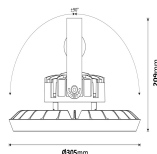

Ljusbild och måttskiss