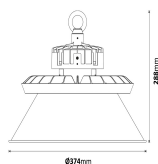

## High bay ögla DALI

Artikelnummer 7212533

D-märkt industriarmatur med stomme tillverkad i svart formgjuten aluminium. Bländskydd i klart planglas. Bestyckad med LED-enhet. Med DALI-styrning. Flexibelt montage med ögla. Armaturen är anpassad för inom- och utomhusbruk. Lämpliga för belysning av tunga industrilokaler, lagerlokaler etc. Förmonterad kabel på 1,5m för enklare installation och vidarekoppling.

### Produktspecifikation

Effekt (W)	200	IP-klass	IP68
Armaturlumen (lm)	30902	Vandalklass (IK)	IK<08
Färgtemperatur (K)	4000	Skyddsklass	I
Ljusspridning	Symmetrisk	Spänningstyp	AC
Färg	Svart	Dimbar	Ja
Material	Aluminium	Färgåtergivning (CRI)	>80
Ytskydd	Pulverlackerad	Ljuskälla	LED ej utbytbar
Glas/Bländskydd	Härdat glas	Med ljussensor	Nej
Höjd (mm)	288	Med rörelsesensor	Nej
Diameter (mm)	374	Ljuskälla ingår	Ja
Vikt (kg)	5,83	Spänning (V)	220-240
Avsäkring B10 (st)	3	Omgivningstemp. (°C)	-40C° - +40C°
Avsäkring B16 (st)	5	Drivdon ingår	Ja
Avsäkring C10 (st)	6	Livslängd drivdon (h)	50000
Avsäkring C16 (st)	9	Typ av drivdon	Konstantström
Inkl. upphängning	Nej	Dragavlastning	Ja
Kabellängd (m)	1,5	Knockout för kabel	Nej
Justerbar	Nej	Vidarekoppling	Ja
GTIN	7393048051046	Nätfrekvens (Hz)	50
Energimärkning	C	Ledararea (mm <sup>2</sup> )	1
D-märkt	Ja	Anslutning (typ)	Kabel utan stickkontakt
Livslängd L70	100000		

### Ljusbild och måttskiss