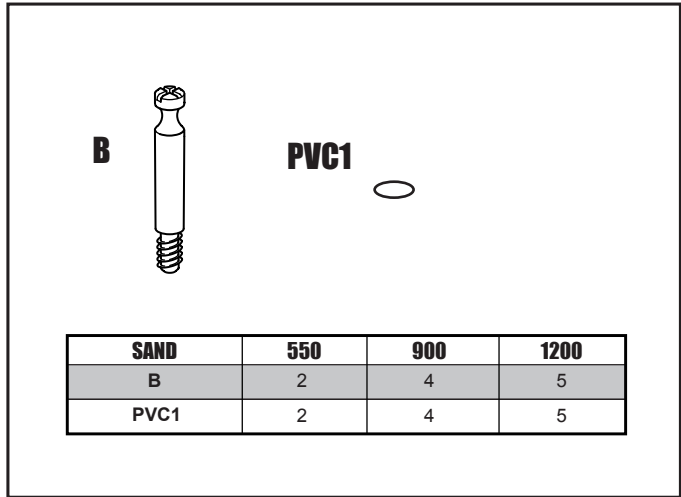

# NORO

SAND 550/900/1200