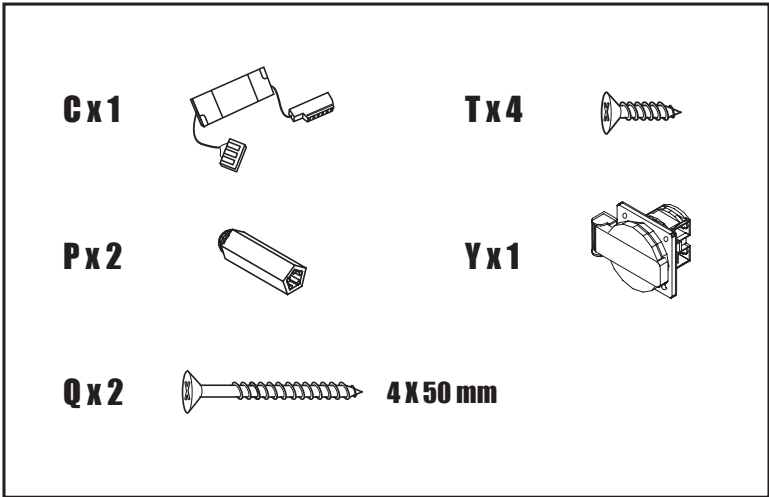

# NORO

SAND 550/900/1200