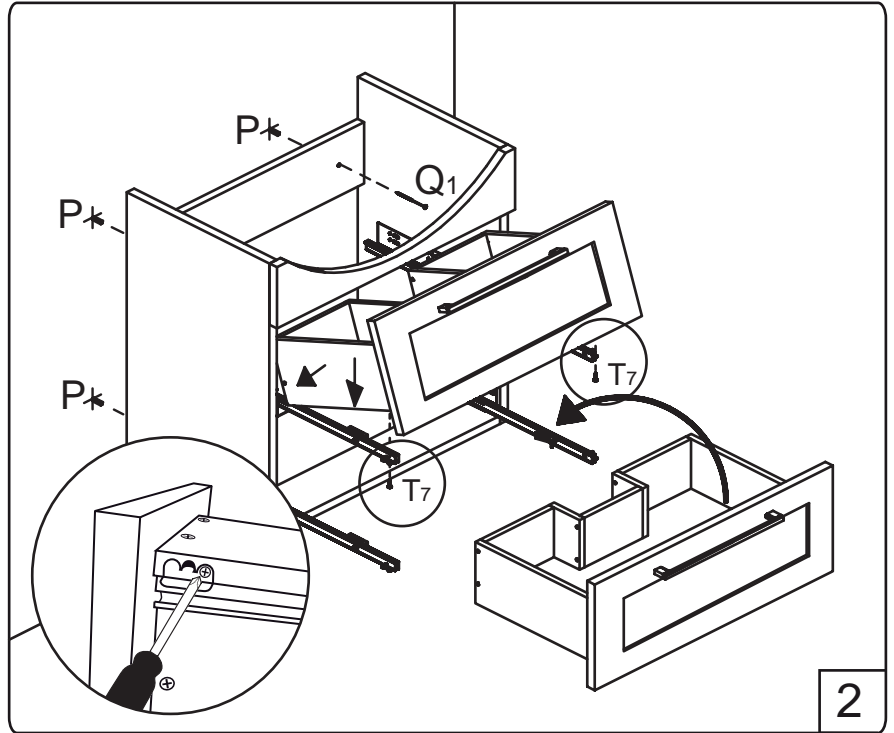

NORO

POLO 600/900

POLO
600

POLO
900

POLO 600/900

Noro Scandinavia

035 166430 SE
info@noro.se

020 7435740 FI
info@norokylpyhuone.fi