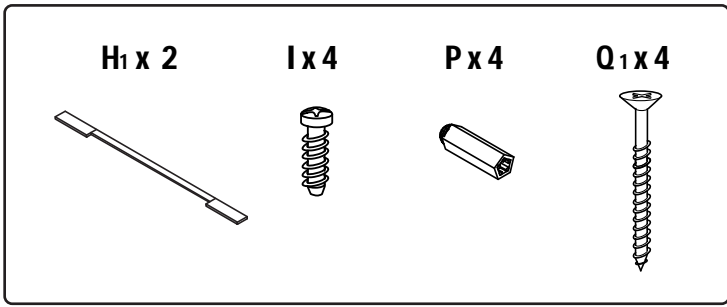

NORO

POLO 600/900

POLO
600

POLO
900

POLO 600/900

Noro Scandinavia

035 166430 SE
info@noro.se

020 7435740 FI
info@norokylpyhuone.fi