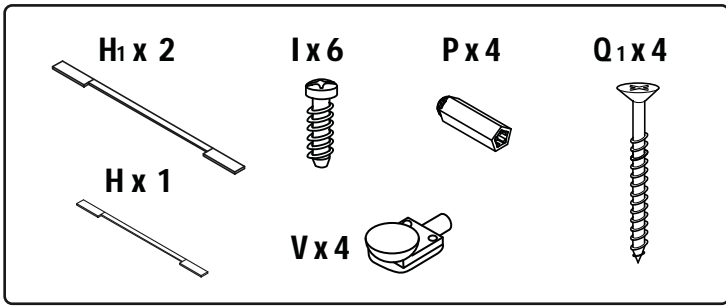

NORO

POLO 600/900

POLO
600

POLO
900

POLO 600/900

Noro Scandinavia

035 166430 SE
info@noro.se

020 7435740 FI
info@norokylpyhuone.fi