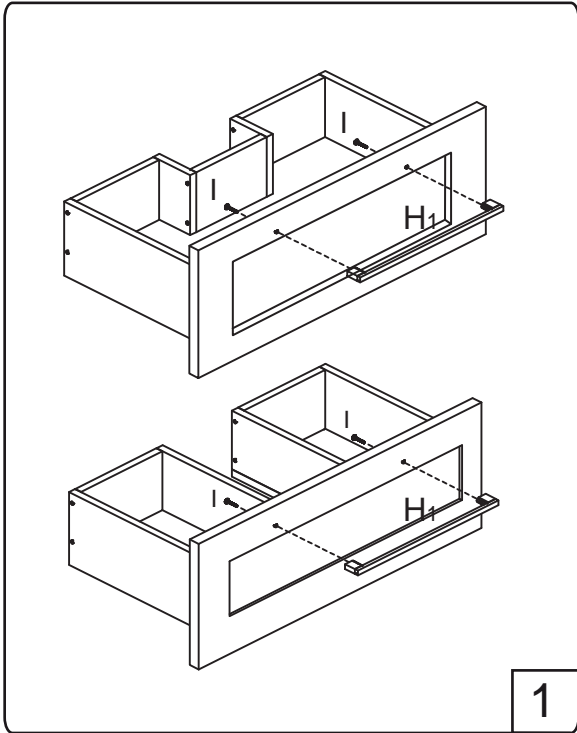

NORO

POLO 600/900

POLO
600

POLO
900

POLO 600/900

Noro Scandinavia

035 166430 SE
info@noro.se

020 7435740 FI
info@norokylpyhuone.fi