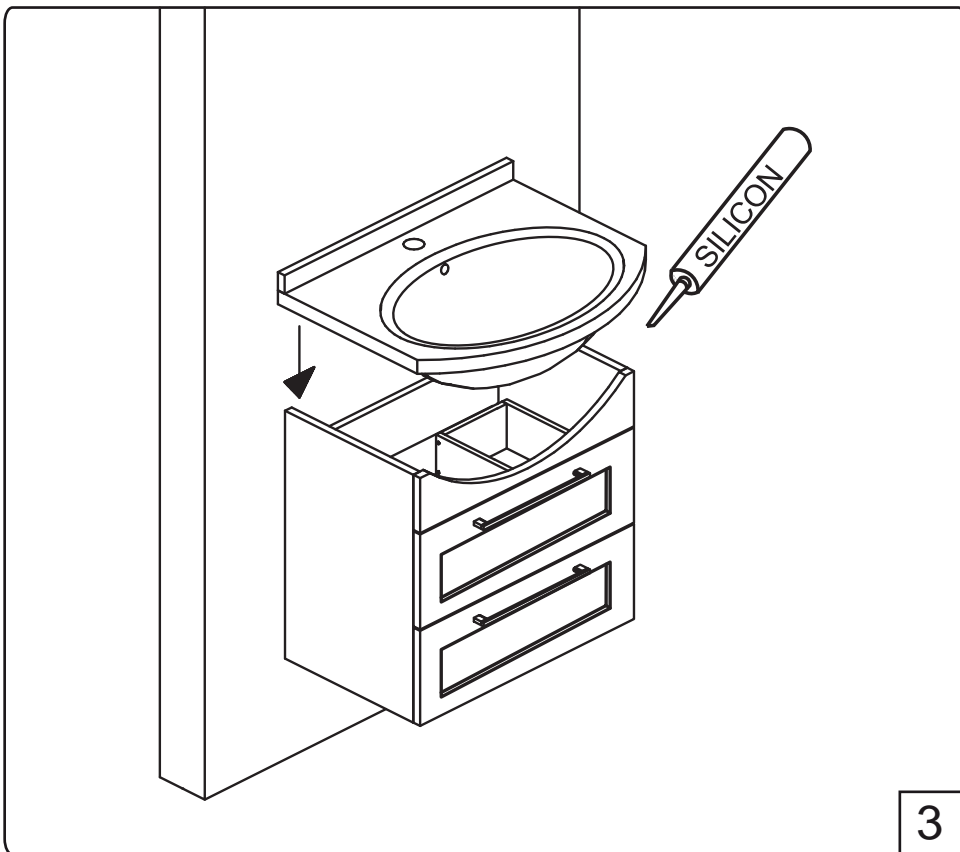

NORO

POLO 600/900

POLO
600

POLO
900

POLO 600/900

Noro Scandinavia

035 166430 SE
info@noro.se

020 7435740 FI
info@norokylpyhuone.fi