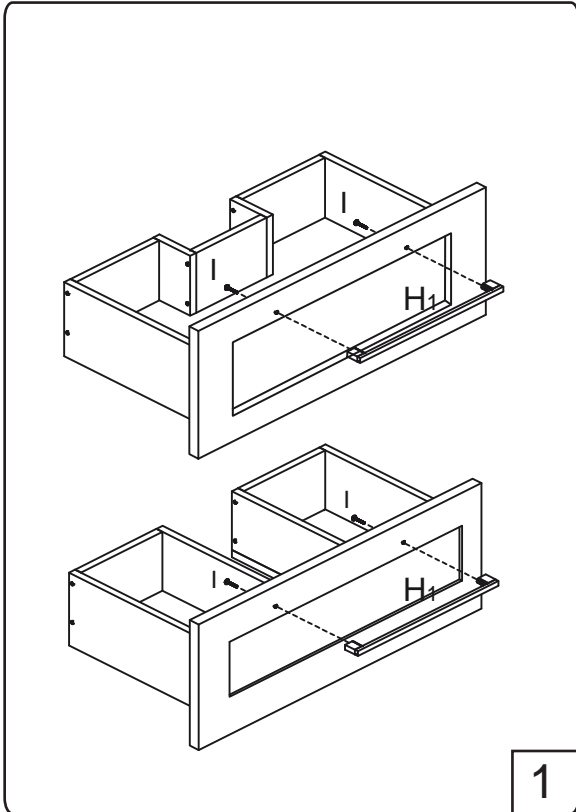

NORO

POLO 600/900

POLO
600

POLO
900

POLO 600/900

Noro Scandinavia

035 166430 SE
info@noro.se

020 7435740 FI
info@norokylpyhuone.fi