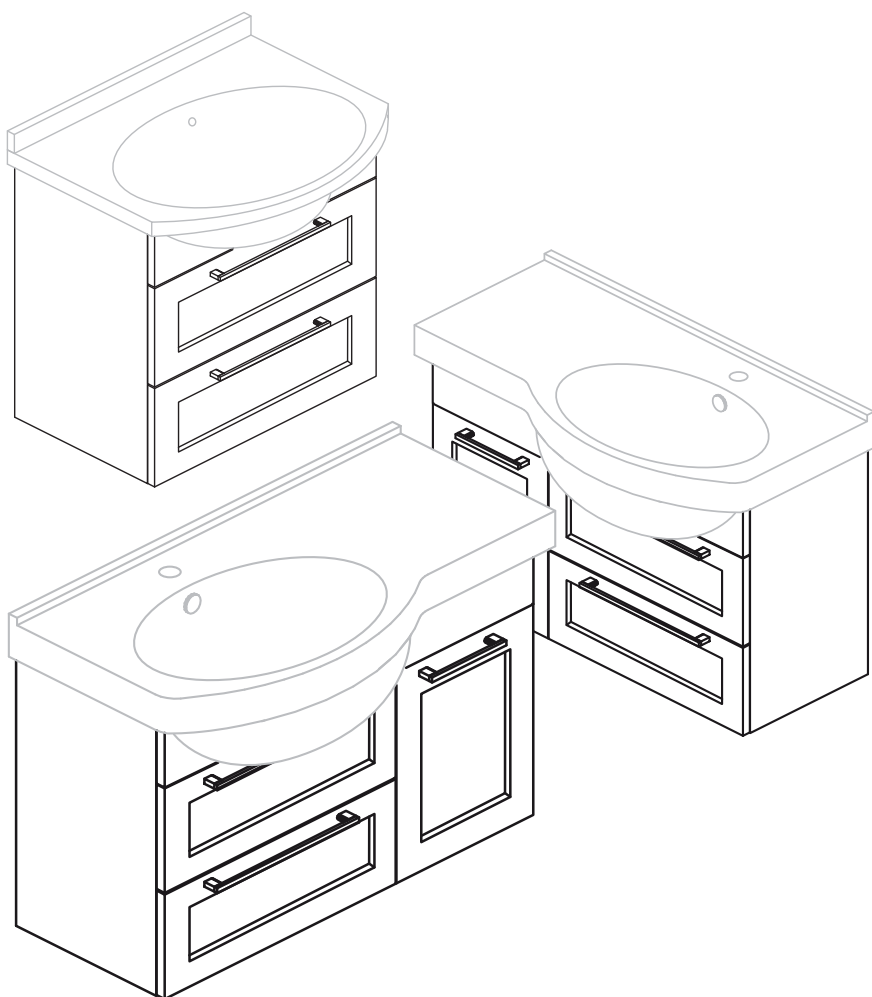

NORO

POLO 600/900

POLO
600

POLO
900

POLO 600/900

Noro Scandinavia

035 166430 SE
info@noro.se

020 7435740 FI
info@norokylpyhuone.fi