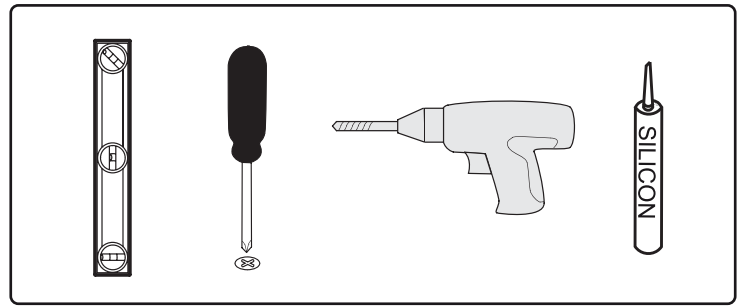

NORO

POLO 600/900

POLO
600

POLO
900

POLO 600/900

Noro Scandinavia

035 166430 SE
info@noro.se

020 7435740 FI
info@norokylpyhuone.fi