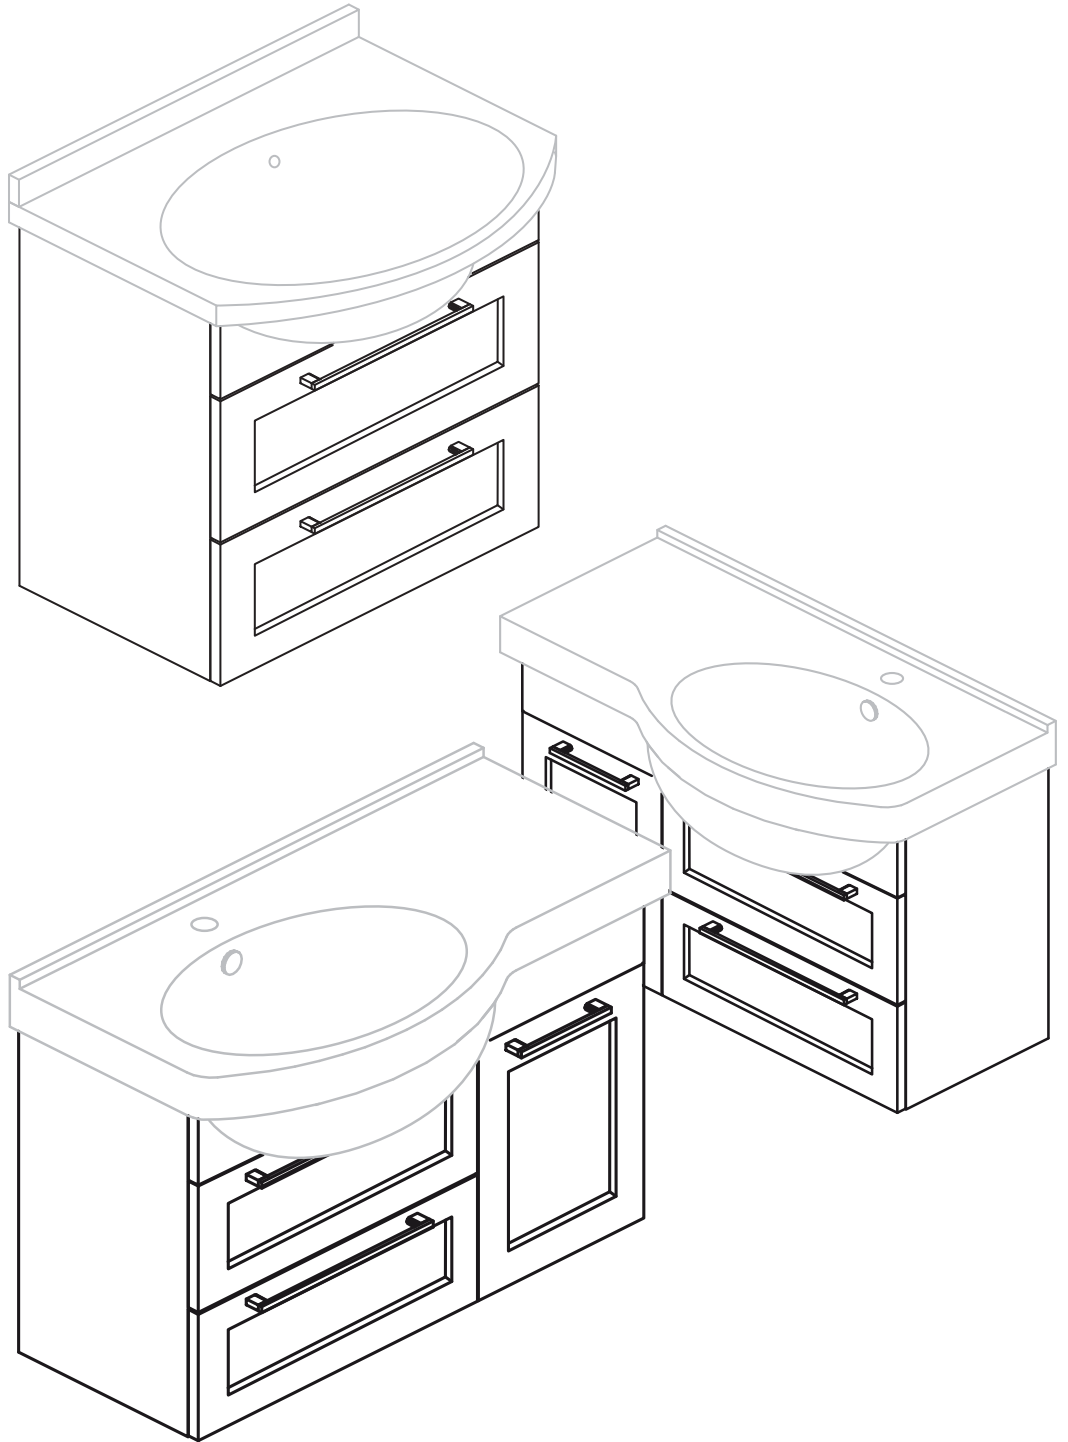

NORO

POLO 600/900

POLO
600

POLO
900

POLO 600/900

Noro Scandinavia

035 166430 SE
info@noro.se

020 7435740 FI
info@norokylpyhuone.fi