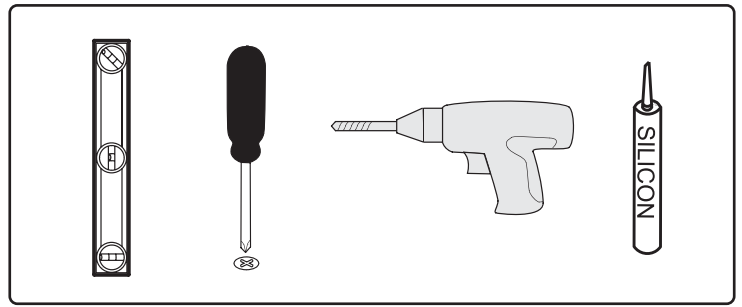

NORO

POLO 600/900

POLO
600

POLO
900

POLO 600/900

Noro Scandinavia

035 166430 SE
info@noro.se

020 7435740 FI
info@norokylpyhuone.fi