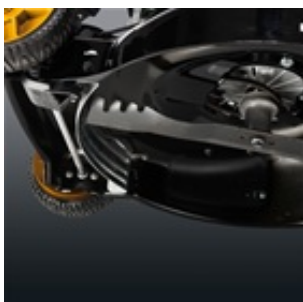

Spesifikasjoner

Motor

Motorfabrikant & Stratton	Briggs
Motortype Quantum	
Motornavn Serie	675e
Sylindervolum	190 cm³
Nominell Effekt @ 2950 rpm	2.4 kW
Bensintankvolum	1.5 l
Luftfilter type Selvgående Variabel hastighet	Papir

Drivsystem

Drivsystem Selvdrivende, variabel hastighet	

Klippedeksel

Klippedeksel	Stål
Klippemetoder Oppsamler/Bio/Sideutkast	
Klippebredde	56 cm
Klippehøyde, min-max mm	30-90
Klippehøyder	9
Justerbar klippehøyde punkt	Fire-

Utstyr

Oppsamler volum	62.3 l
Knivtype	PX3
Justerbart håndtak	Ja
Hjulstørrelse, foran/bak mm/203.2 mm	203.2
Felgmateriale	Plast
Tilkopling til vannslange	Ja
Bio-kit Inkludert	

Dimensjoner

Vekt	41 kg

Lyd- og støydata

Lydtrykksnivå ved brukerens øre dB(A)	84
Lydeffektnivå, garantert (LWA) dB(A)	98

Egenskaper

PX3 Kniv

McCulloch PX3-kniven er utviklet for å takle de tøffeste forhold. Den aggressive utformingen sikrer maksimal oppsamling og bioklipp-finhakking.