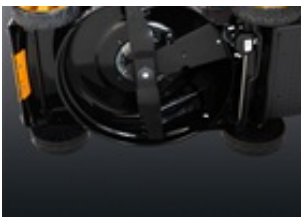

for maksimal levetid.