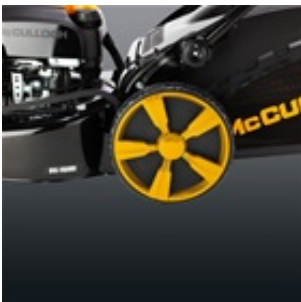

Store bakhjul

Store bakhjul gjør det lettere å manøvrere maskinen.