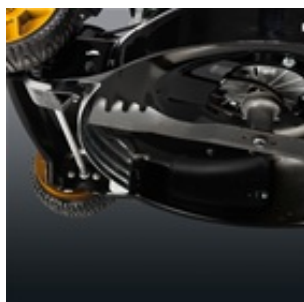

Vekt	40.8 kg
------	---------

Lyd- og støydata

Lydtrykksnivå ved brukerens øre dB(A)	84
Lydeffektnivå, målt dB(A)	98
Lydeffektnivå, garantert (LWA) dB(A)	98

Egenskaper

PX3 Kniv

McCulloch PX3-kniven er utviklet for å takle de tøffeste forhold. Den aggressive utformingen sikrer maksimal oppsamling og bioklipp-finhakking.

FlexiSpeed

Trinnløs hastighetsjustering ved hjelp av enten venstre eller høyre hånd. Dette sikrer fleksibilitet samt enkel betjening.

Comforthåndtak

De stødige, komfortable håndtakene med gummipolstret Operator Presence Control (OPC) gir behagelig og fast grep.