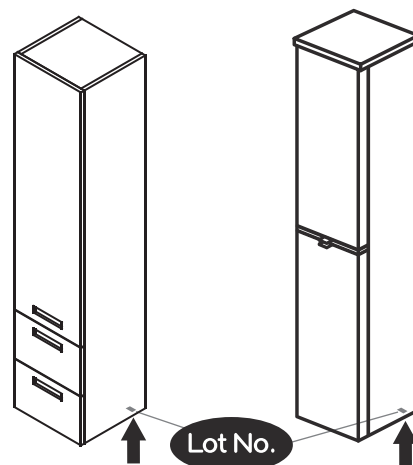

NORO

NEWPORT
MirrorCabinet 90

Lot No.

- SE LOT-nummer
- FI LOT-numeron
- NO LOT-nummeret
- DK LOT nummer
- UK LOT number

NORO

- SE LOT nummer används för spårning av information av produktens tillverkningshistoria. Informationen är mycket viktig i vår strävan av att göra Noro's produkter bättre.
- FI LOT numeroa käytetään jäljittämään tuotteen valmistushistoria. Tieto on erittäin tärkeä jotta voimme parantaa Noro tuotteiden laatua.
- NO LOT nummer brukes for sporing av informasjon av produktet produksjonshistorie. Informasjonen er viktig for at vi skal kunne gjøre Noro's produkter bedre.
- DK LOT nummer bruges til at spore oplysninger om produktets fremstilling historie. Oplysningerne er meget vigtig i vores bestræbelser på at gøre Noro's produkter bedre.
- UK LOT number is used to track the details of the product's manufacturing history. The information is very important in our quest to make the Noro's products better.

NORO Newport 900 (mm)

- ⓈⒺ Installationsmått för el
- ⓈⒻ Sähkön asennusmitat
- ⓈⓃ Installasjonsmål for el
- ⓈⓀ Installationsmål for el
- ⓈⓅ Measurements for installation of electricity

- ⓈⒺ ★ =Uttag för el ■ =Alternativt område för framdragning av el
- ⓈⒻ ★ = Sähköliitäntä ■ = Vaihtoehtoinen alue sähkönsyötölle
- ⓈⓃ ★ =Strømuttak ■ =Alternativt område ved fremdragning av elektrisitet
- ⓈⓀ ★ =Uttag til el ■ =Alternativt område for fremtagning af el
- ⓈⓅ ★ =Electric outlet ■ =Optional area for electrical wiring

A	B	C	D
720mm	200mm	900mm	155mm

**FOR CIRCUIT
BREAKER SOCKET**

Q x 4

P x 4

V x 8

T x 8

C x 1

Art. nr.	Qty	Meas. (mm)
①	1	864 X 687 X 5
②	2	135 X 695 X 18
③	2	111 X 677 X 18
④	1	854 X 135 X 18
⑤	1	900 X 200 X 25
⑥	2	693 X 150 X 18
⑦	2	854 X 120 X 18
⑧	1	62 X 62 X 12
⑨	2	112 X 106 X 8