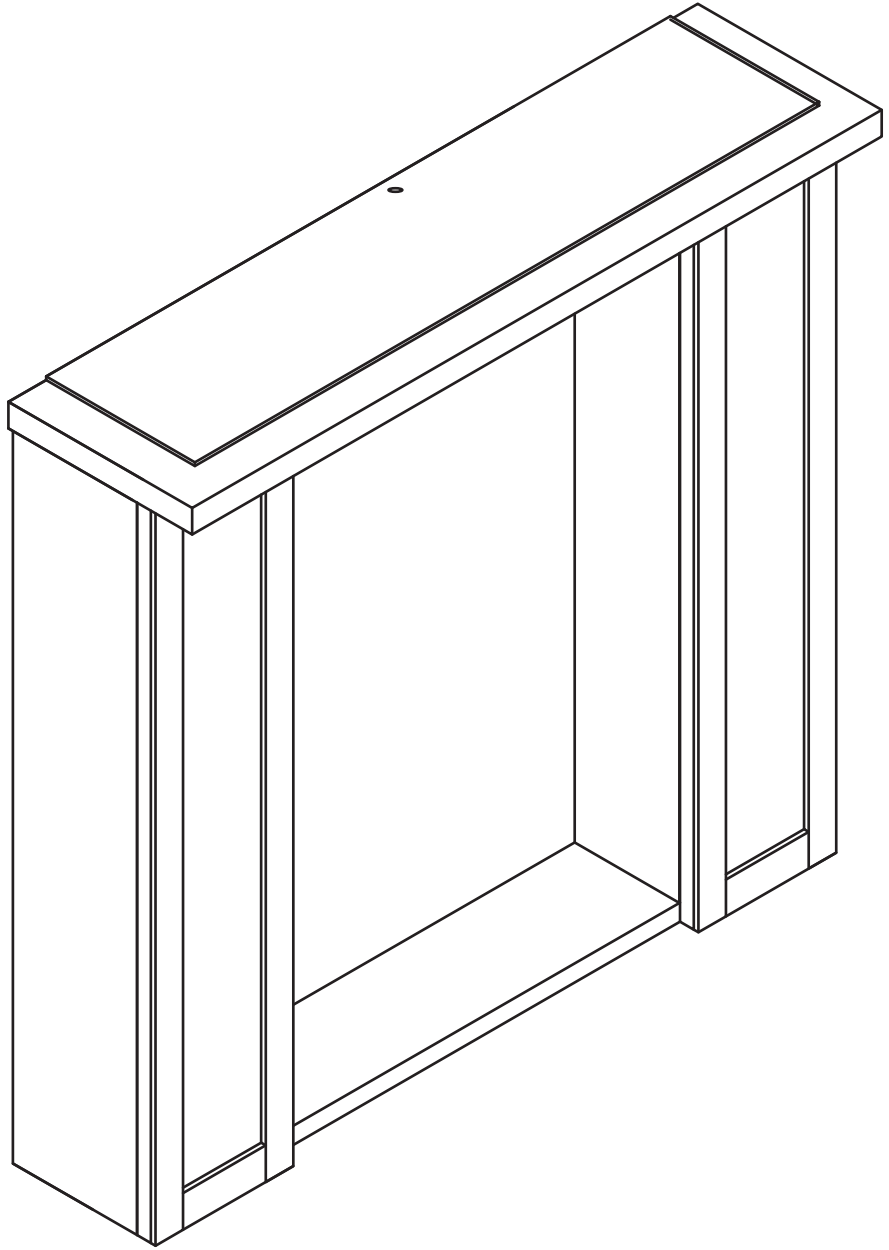

NORO

NEWPORT
MirrorCabinet 90

Lot No.

- SE LOT-nummer
- FI LOT-numeron
- NO LOT-nummeret
- DK LOT nummer
- UK LOT number

NORO

- SE LOT nummer används för spårning av information av produktens tillverkningshistoria. Informationen är mycket viktig i vår strävan av att göra Noro's produkter bättre.
- FI LOT numeroa käytetään jäljittämään tuotteen valmistushistoria. Tieto on erittäin tärkeä jotta voimme parantaa Noro tuotteiden laatua.
- NO LOT nummer brukes for sporing av informasjon av produktet produksjonshistorie. Informasjonen er viktig for at vi skal kunne gjøre Noro's produkter bedre.
- DK LOT nummer bruges til at spore oplysninger om produktets fremstilling historie. Oplysningerne er meget vigtig i vores bestræbelser på at gøre Noro's produkter bedre.
- UK LOT number is used to track the details of the product's manufacturing history. The information is very important in our quest to make the Noro's products better.

A	B	C	D
720mm	200mm	900mm	155mm

**FOR CIRCUIT
BREAKER SOCKET**

Q x 4

P x 4

V x 8

T x 8

C x 1

Art. nr.	Qty	Meas. (mm)
①	1	864 X 687 X 5
②	2	135 X 695 X 18
③	2	111 X 677 X 18
④	1	854 X 135 X 18
⑤	1	900 X 200 X 25
⑥	2	693 X 150 X 18
⑦	2	854 X 120 X 18
⑧	1	62 X 62 X 12
⑨	2	112 X 106 X 8