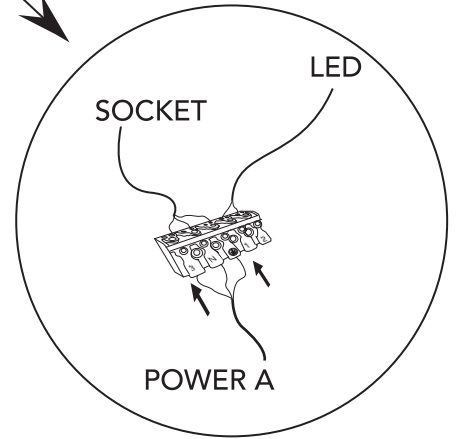

NORO Newport 900 (mm)

- ⓈⒺ Installationsmått för el
- ⓈⒻ Sähkön asennusmitat
- ⓈⓃ Installasjonsmål for el
- ⓈⓀ Installationsmål for el
- ⓈⓅ Measurements for installation of electricity

- ⓈⒺ ★ =Uttag för el ■ =Alternativt område för framdragning av el
- ⓈⒻ ★ = Sähköliitäntä ■ = Vaihtoehtoinen alue sähkönsyötölle
- ⓈⓃ ★ =Strømuttak ■ =Alternativt område ved fremdragning av elektrisitet
- ⓈⓀ ★ =Uttag til el ■ =Alternativt område for fremtagning af el
- ⓈⓅ ★ =Electric outlet ■ =Optional area for electrical wiring

A	B	C	D
720mm	200mm	900mm	155mm

**FOR CIRCUIT
BREAKER SOCKET**

Q x 4

P x 4

V x 8

T x 8

C x 1

Art. nr.	Qty	Meas. (mm)
①	1	864 X 687 X 5
②	2	135 X 695 X 18
③	2	111 X 677 X 18
④	1	854 X 135 X 18
⑤	1	900 X 200 X 25
⑥	2	693 X 150 X 18
⑦	2	854 X 120 X 18
⑧	1	62 X 62 X 12
⑨	2	112 X 106 X 8