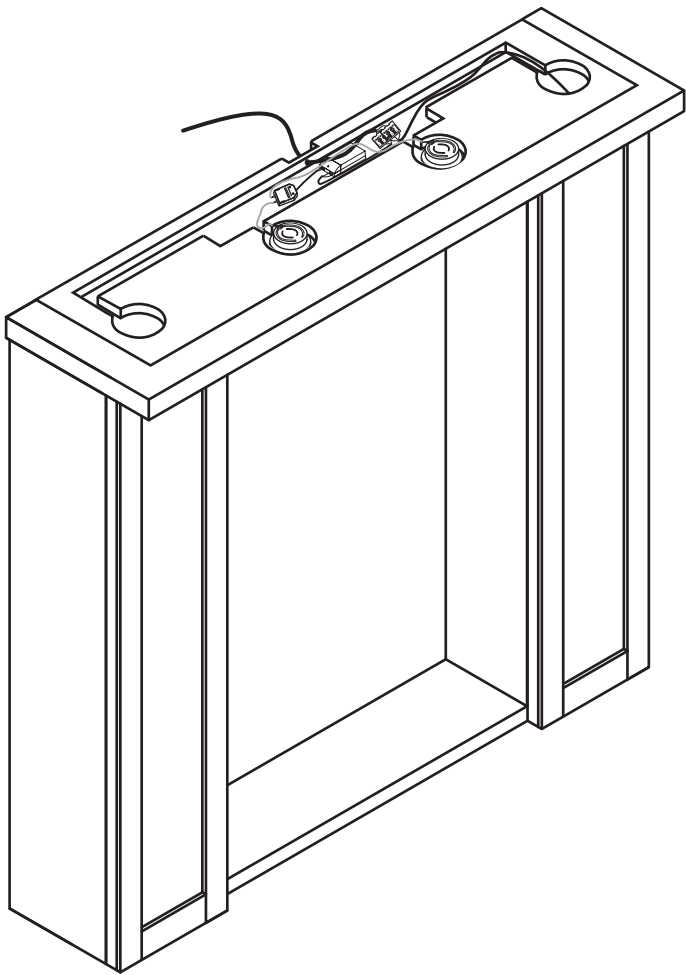

NORO Newport 900 (mm)

- ⓈⒺ Installationsmått för el
- ⓈⒻ Sähkön asennusmitat
- ⓈⓃ Installasjonsmål for el
- ⓈⓀ Installationsmål for el
- ⓈⓅ Measurements for installation of electricity

- ⓈⒺ ★ =Uttag för el ■ =Alternativt område för framdragning av el
- ⓈⒻ ★ = Sähköliitäntä ■ = Vaihtoehtoinen alue sähkönsyötölle
- ⓈⓃ ★ =Strømuttak ■ =Alternativt område ved fremdragning av elektrisitet
- ⓈⓀ ★ =Uttag til el ■ =Alternativt område for fremtagning af el
- ⓈⓅ ★ =Electric outlet ■ =Optional area for electrical wiring

A	B	C	D
720mm	200mm	900mm	155mm

**FOR CIRCUIT
BREAKER SOCKET**

Q x 4

P x 4

V x 8

T x 8

C x 1

Art. nr.	Qty	Meas. (mm)
①	1	864 X 687 X 5
②	2	135 X 695 X 18
③	2	111 X 677 X 18
④	1	854 X 135 X 18
⑤	1	900 X 200 X 25
⑥	2	693 X 150 X 18
⑦	2	854 X 120 X 18
⑧	1	62 X 62 X 12
⑨	2	112 X 106 X 8