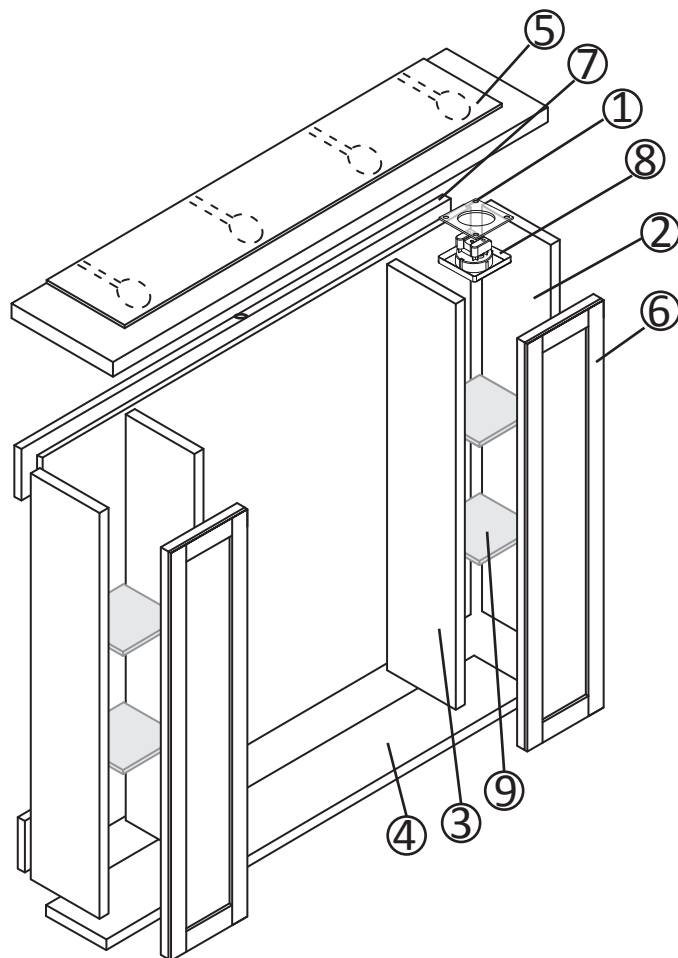

NORO Newport 900 (mm)

- ⓈⒺ Installationsmått för el
- ⓈⒻ Sähkön asennusmitat
- ⓈⓃ Installasjonsmål for el
- ⓈⓀ Installationsmål for el
- ⓈⓅ Measurements for installation of electricity

- ⓈⒺ ★ =Uttag för el ■ =Alternativt område för framdragning av el
- ⓈⒻ ★ = Sähköliitäntä ■ = Vaihtoehtoinen alue sähkönsyötölle
- ⓈⓃ ★ =Strømuttak ■ =Alternativt område ved fremdragning av elektrisitet
- ⓈⓀ ★ =Uttag til el ■ =Alternativt område for fremtagning af el
- ⓈⓅ ★ =Electric outlet ■ =Optional area for electrical wiring

A	B	C	D
720mm	200mm	900mm	155mm

**FOR CIRCUIT
BREAKER SOCKET**

Q x 4

P x 4

V x 8

T x 8

C x 1

Art. nr.	Qty	Meas. (mm)
①	1	864 X 687 X 5
②	2	135 X 695 X 18
③	2	111 X 677 X 18
④	1	854 X 135 X 18
⑤	1	900 X 200 X 25
⑥	2	693 X 150 X 18
⑦	2	854 X 120 X 18
⑧	1	62 X 62 X 12
⑨	2	112 X 106 X 8