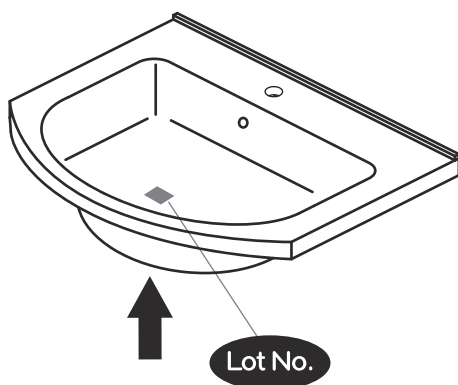

NORO

NEWPORT
MirrorCabinet 90

Lot No.

- SE LOT-nummer
- FI LOT-numeron
- NO LOT-nummeret
- DK LOT nummer
- UK LOT number

NORO

- SE LOT nummer används för spårning av information av produktens tillverkningshistoria. Informationen är mycket viktig i vår strävan av att göra Noro's produkter bättre.
- FI LOT numeroa käytetään jäljittämään tuotteen valmistushistoria. Tieto on erittäin tärkeä jotta voimme parantaa Noro tuotteiden laatua.
- NO LOT nummer brukes for sporing av informasjon av produktet produksjonshistorie. Informasjonen er viktig for at vi skal kunne gjøre Noro's produkter bedre.
- DK LOT nummer bruges til at spore oplysninger om produktets fremstilling historie. Oplysningerne er meget vigtig i vores bestræbelser på at gøre Noro's produkter bedre.
- UK LOT number is used to track the details of the product's manufacturing history. The information is very important in our quest to make the Noro's products better.

NORO Newport 900 (mm)

- ⓈⒺ Installationsmått för el
- ⓈⒻ Sähkön asennusmitat
- ⓈⓃ Installasjonsmål for el
- ⓈⓀ Installationsmål for el
- ⓈⓅ Measurements for installation of electricity

- ⓈⒺ ★ =Uttag för el ■ =Alternativt område för framdragning av el
- ⓈⒻ ★ = Sähköliitäntä ■ = Vaihtoehtoinen alue sähkönsyötölle
- ⓈⓃ ★ =Strømuttak ■ =Alternativt område ved fremdragning av elektrisitet
- ⓈⓀ ★ =Uttag til el ■ =Alternativt område for fremtagning af el
- ⓈⓅ ★ =Electric outlet ■ =Optional area for electrical wiring

A	B	C	D
720mm	200mm	900mm	155mm

**FOR CIRCUIT
BREAKER SOCKET**

Q x 4

P x 4

V x 8

T x 8

C x 1

Art. nr.	Qty	Meas. (mm)
①	1	864 X 687 X 5
②	2	135 X 695 X 18
③	2	111 X 677 X 18
④	1	854 X 135 X 18
⑤	1	900 X 200 X 25
⑥	2	693 X 150 X 18
⑦	2	854 X 120 X 18
⑧	1	62 X 62 X 12
⑨	2	112 X 106 X 8