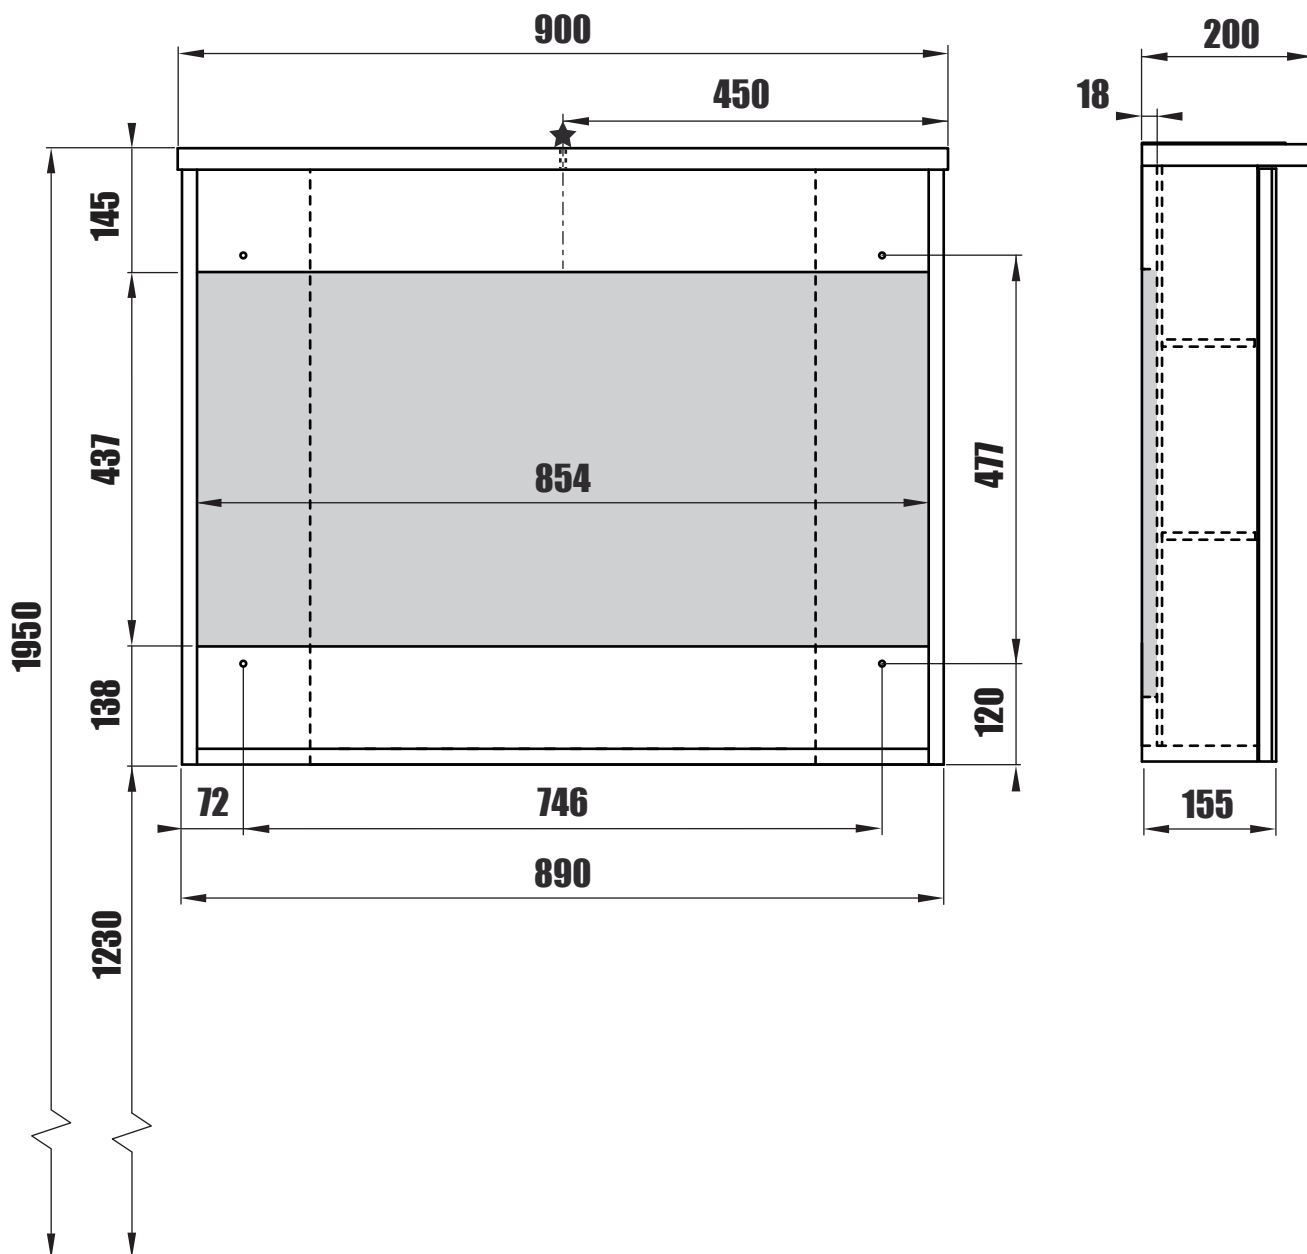

NORO

NEWPORT
MirrorCabinet 90

Lot No.

- SE LOT-nummer
- FI LOT-numeron
- NO LOT-nummeret
- DK LOT nummer
- UK LOT number

NORO

- SE LOT nummer används för spårning av information av produktens tillverkningshistoria. Informationen är mycket viktig i vår strävan av att göra Noro's produkter bättre.
- FI LOT numeroa käytetään jäljittämään tuotteen valmistushistoria. Tieto on erittäin tärkeä jotta voimme parantaa Noro tuotteiden laatua.
- NO LOT nummer brukes for sporing av informasjon av produktet produksjonshistorie. Informasjonen er viktig for at vi skal kunne gjøre Noro's produkter bedre.
- DK LOT nummer bruges til at spore oplysninger om produktets fremstilling historie. Oplysningerne er meget vigtig i vores bestræbelser på at gøre Noro's produkter bedre.
- UK LOT number is used to track the details of the product's manufacturing history. The information is very important in our quest to make the Noro's products better.

NORO Newport 900 (mm)

- ⓈⒺ Installationsmått för el
- ⓈⒻ Sähkön asennusmitat
- ⓈⓃ Installasjonsmål for el
- ⓈⓀ Installationsmål for el
- ⓈⓅ Measurements for installation of electricity

- ⓈⒺ ★ =Uttag för el ■ =Alternativt område för framdragning av el
- ⓈⒻ ★ = Sähköliitäntä ■ = Vaihtoehtoinen alue sähkönsyötölle
- ⓈⓃ ★ =Strømuttak ■ =Alternativt område ved fremdragning av elektrisitet
- ⓈⓀ ★ =Uttag til el ■ =Alternativt område for fremtagning af el
- ⓈⓅ ★ =Electric outlet ■ =Optional area for electrical wiring

A	B	C	D
720mm	200mm	900mm	155mm

**FOR CIRCUIT
BREAKER SOCKET**

Q x 4

P x 4

V x 8

T x 8

C x 1

Art. nr.	Qty	Meas. (mm)
①	1	864 X 687 X 5
②	2	135 X 695 X 18
③	2	111 X 677 X 18
④	1	854 X 135 X 18
⑤	1	900 X 200 X 25
⑥	2	693 X 150 X 18
⑦	2	854 X 120 X 18
⑧	1	62 X 62 X 12
⑨	2	112 X 106 X 8