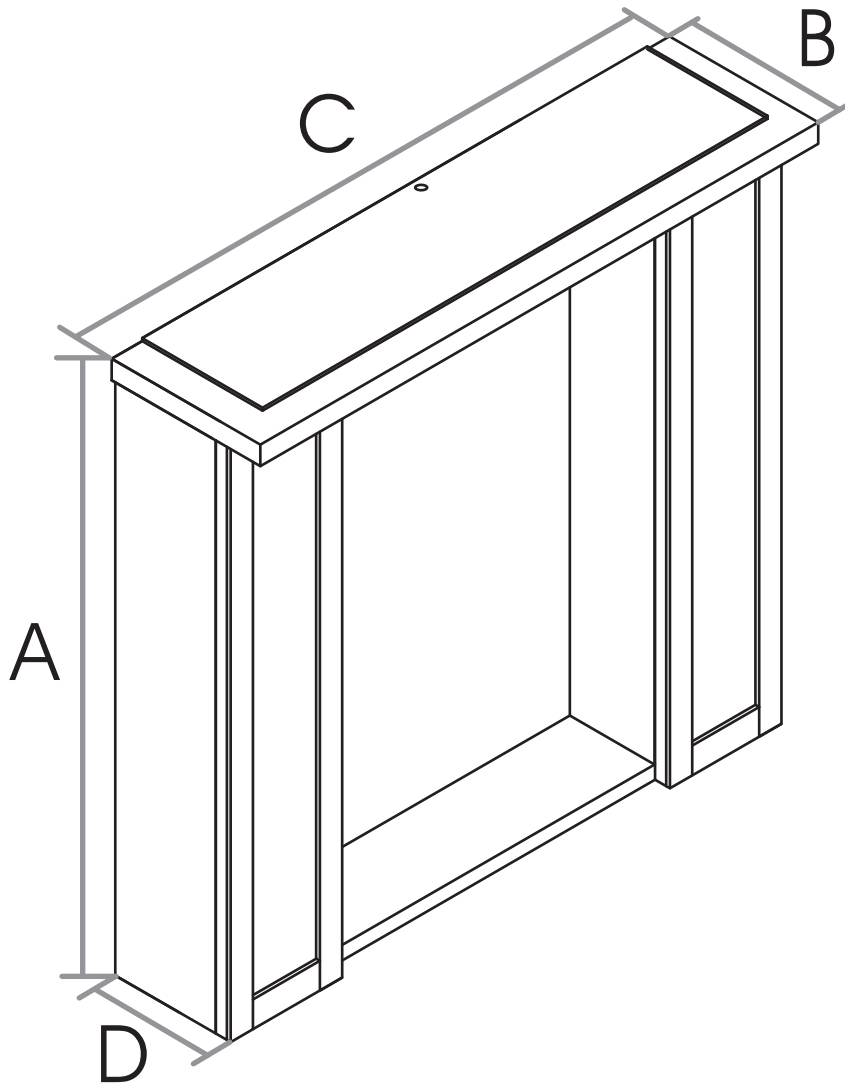

NORO

NEWPORT
MirrorCabinet 90

Lot No.

- SE LOT-nummer
- FI LOT-numeron
- NO LOT-nummeret
- DK LOT nummer
- UK LOT number

NORO

- SE LOT nummer används för spårning av information av produktens tillverkningshistoria. Informationen är mycket viktig i vår strävan av att göra Noro's produkter bättre.
- FI LOT numeroa käytetään jäljittämään tuotteen valmistushistoria. Tieto on erittäin tärkeä jotta voimme parantaa Noro tuotteiden laatua.
- NO LOT nummer brukes for sporing av informasjon av produktet produksjonshistorie. Informasjonen er viktig for at vi skal kunne gjøre Noro's produkter bedre.
- DK LOT nummer bruges til at spore oplysninger om produktets fremstilling historie. Oplysningerne er meget vigtig i vores bestræbelser på at gøre Noro's produkter bedre.
- UK LOT number is used to track the details of the product's manufacturing history. The information is very important in our quest to make the Noro's products better.

A	B	C	D
720mm	200mm	900mm	155mm

**FOR CIRCUIT
BREAKER SOCKET**

Q x 4

P x 4

V x 8

T x 8

C x 1

Art. nr.	Qty	Meas. (mm)
①	1	864 X 687 X 5
②	2	135 X 695 X 18
③	2	111 X 677 X 18
④	1	854 X 135 X 18
⑤	1	900 X 200 X 25
⑥	2	693 X 150 X 18
⑦	2	854 X 120 X 18
⑧	1	62 X 62 X 12
⑨	2	112 X 106 X 8