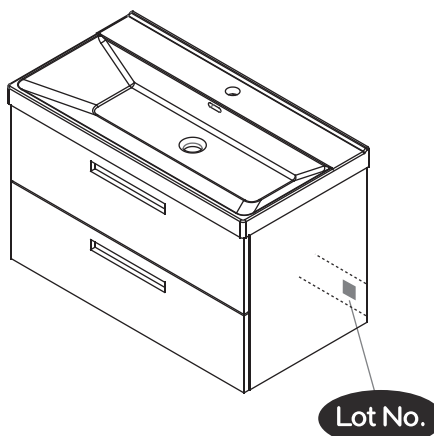

NORO

NEWPORT
MirrorCabinet 90

Lot No.

- SE LOT-nummer
- FI LOT-numeron
- NO LOT-nummeret
- DK LOT nummer
- UK LOT number

NORO

- SE LOT nummer används för spårning av information av produktens tillverkningshistoria. Informationen är mycket viktig i vår strävan av att göra Noro's produkter bättre.
- FI LOT numeroa käytetään jäljittämään tuotteen valmistushistoria. Tieto on erittäin tärkeä jotta voimme parantaa Noro tuotteiden laatua.
- NO LOT nummer brukes for sporing av informasjon av produktet produksjonshistorie. Informasjonen er viktig for at vi skal kunne gjøre Noro's produkter bedre.
- DK LOT nummer bruges til at spore oplysninger om produktets fremstilling historie. Oplysningerne er meget vigtig i vores bestræbelser på at gøre Noro's produkter bedre.
- UK LOT number is used to track the details of the product's manufacturing history. The information is very important in our quest to make the Noro's products better.

NORO Newport 900 (mm)

- ⓈⒺ Installationsmått för el
- ⓈⒻ Sähkön asennusmitat
- ⓈⓃ Installasjonsmål for el
- ⓈⓀ Installationsmål for el
- ⓈⓅ Measurements for installation of electricity

- ⓈⒺ ★ =Uttag för el ■ =Alternativt område för framdragning av el
- ⓈⒻ ★ = Sähköliitäntä ■ = Vaihtoehtoinen alue sähkönsyötölle
- ⓈⓃ ★ =Strømuttak ■ =Alternativt område ved fremdragning av elektrisitet
- ⓈⓀ ★ =Uttag til el ■ =Alternativt område for fremtagning af el
- ⓈⓅ ★ =Electric outlet ■ =Optional area for electrical wiring

A	B	C	D
720mm	200mm	900mm	155mm

**FOR CIRCUIT
BREAKER SOCKET**

Q x 4

P x 4

V x 8

T x 8

C x 1

Art. nr.	Qty	Meas. (mm)
①	1	864 X 687 X 5
②	2	135 X 695 X 18
③	2	111 X 677 X 18
④	1	854 X 135 X 18
⑤	1	900 X 200 X 25
⑥	2	693 X 150 X 18
⑦	2	854 X 120 X 18
⑧	1	62 X 62 X 12
⑨	2	112 X 106 X 8