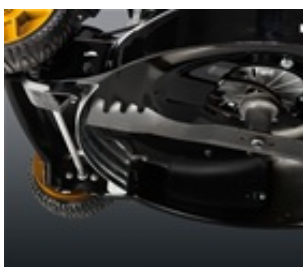

McCULLOCH M51-150WRPX

Ekstra stor gressklipper med én hastighet, 51 cm klippebredde, oppsamler og bioklipp som finhakker og tilbakefører gresset som gjødsel. Takket være den skarpe og holdbare PX3-kniven får du perfekt klipperesultat. Utstyrt med Auto Prime for enkel start. Robust konstruksjon med klippeaggregat i stål. Enkel rengjøring med GARDENA vannslangetilkobling.

Dimensjoner

Vekt	34.6 kg
------	---------

Lyd- og støydata

Lydtrykksnivå ved brukerens øre dB(A)	82
Lydeffektnivå, målt dB(A)	96
Lydeffektnivå, garantert (LWA) dB(A)	97

Egenskaper

PX3 Kniv

McCulloch PX3-kniven er utviklet for å takle de tøffeste forhold. Den aggressive utformingen sikrer maksimal oppsamling og bioklippfinhacking.