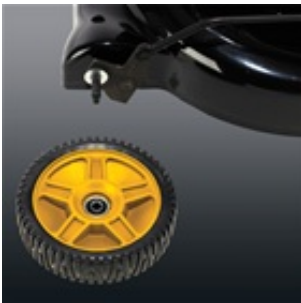

Dimensjoner

Vekt	34.6 kg
------	---------

Lyd- og støydata

Lydtrykksnivå ved brukerens øre dB(A)	82
Lydeffektnivå, målt dB(A)	96
Lydeffektnivå, garantert (LWA) dB(A)	97

Egenskaper

PX3 Kniv

McCulloch PX3-kniven er utviklet for å takle de tøffeste forhold. Den aggressive utformingen sikrer maksimal oppsamling og bioklippfinhacking.

Drivverk med én hastighet

Enkelt girooverføring hjelper deg å få jobben gjort raskere og mer effektivt.

Comforthåndtak

De stødige, komfortable håndtakene med gummipolstret Operator Presence Control (OPC) gir behagelig og fast grep.

Regulerbar arbeidsstilling

Holdbare hengsler gjør det lett å regulere arbeidsstillingen, og gjør det også lettere å lagre og transportere gressklipperen.

Kulelagre

Robuste, pålitelige kulelagre forlenger hjulenes levetid og gjør at gressklipperen går jevnere.