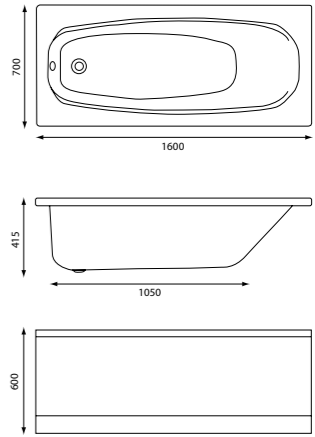

NORO LOUNGE 160 (sid 105)

- Massagekar inklusive gavel- och frontpanel.
- Kromat överfyllnadsskydd.
- Inklusive Noro Tropic, en 4-hålsblandare för dyspåfyllning genom massagebadkarets jetmunstycke.