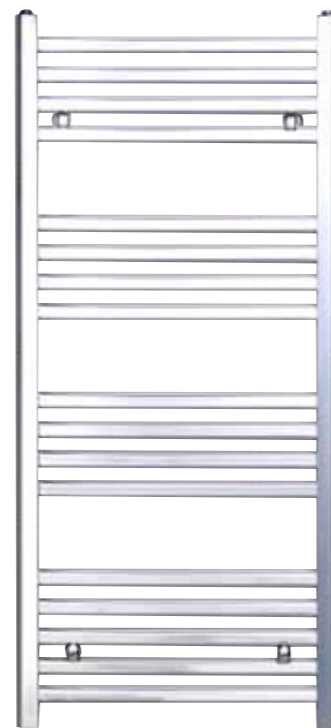

NORO **STAR**

NORO STAR 120/55
Handdukstork av kromat stål med ovala rör. Finns för el- eller vattenanslutning.

MÅTT: (B×D×H)
550×50–70×1 200 mm.
ART.NR: 0840

3 995:-