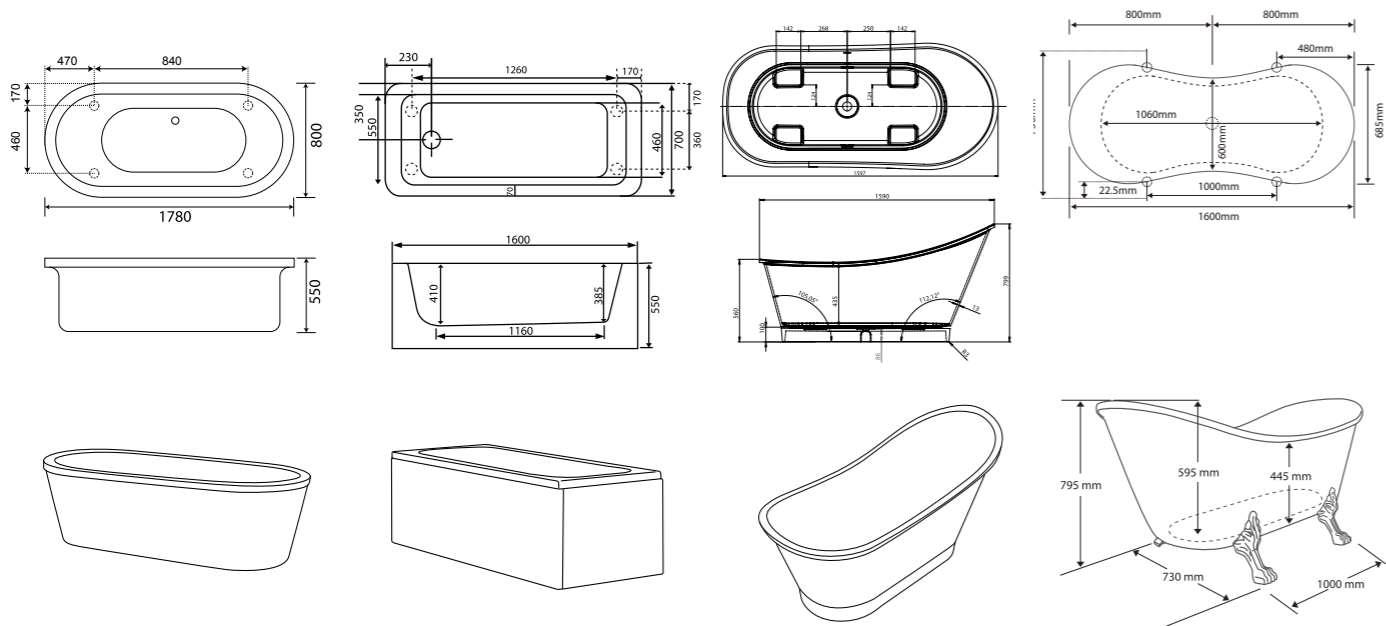

5 NORO AVANCE (sid 99) 6 NORO SINGLE (sid 99) 7 NORO SEASIDE (sid 100) 8 NORO SUNDBORN (sid 102)

	Art.nr	LxBxH (mm)	Baddjup (mm)	Max Vattenmängd (l)	Ställbara fötter	Inklusive bottenventil	Inklusive avloppsrör	Pris
1. NORO SAND	0180	1582x718x650	530	300	Ja	Ja	Ja	17 995:-
2. NORO AVANTI	0170	1770x810x570	420	230	Ja	Ja	Ja	9 995:-
3. NORO OLD ENGLAND WHITE	0172	1560x720x640/790	440	180	Ja	Ja	Ja	6 495:-
4. NORO OLD ENGLAND BLACK	0174	1560x720x640/790	440	180	Ja	Ja	Ja	7 995:-
5. NORO AVANCE	0171	1770x790x545	410	200	Ja	Ja	Ja	9 995:-
6. NORO SINGLE	0176	1595x700x560/585	410	180	Ja	Ja	Ja	5 995:-
7. NORO SEASIDE	0185	1590x730x560/799	435	200	Ja	Ja	Ja	14 995:-
8. NORO SUNDBORN	0178	1600x620x685x795	450	180	Ja	Ja	Ja	7 995:-

TIPS & SKÖTSELRÅD

Badrumsmöbler:

Rengör med fuktad trasa, använd milda rengöringsmedel vid behov. Undvik medel med slipande effekt, syror och ammoniak. Våra möbler är utrustade med vattenavstötande material, dock tål de inte direkt vattenkontakt under en längre tid. Maximera därför avståndet till badkar eller dusch, torka alltid bort synliga vattenstänk efter användning. Vid montering nära badkar eller dusch bör badkarsvägg, duschvägg eller annan avskärmning användas.

Gjutmarmor:

Gjutmarmor har en skyddshinna som kallas gel-coat. Så länge denna hinna är intakt har du ett vackert fint material. Rengör därför med fuktad trasa eller mycket mildt rengöringsmedel. Om du vill ha fin glans använd polermedel eller bilvax utan slipande verkan. Om du upprepar detta regelbundet fås en mycket fin yta. Använd aldrig syror, ammoniak, starka rengöringsmedel, slipande medel eller kaustiksoda. Tänk på att vid bruk av vassa föremål i handfat av gjutmarmor finns risk att ytskiktet kan skadas.

Porlin:

Vid generella missfärgningar, använd citronsyra. Vid kalkfläckar, använd 45-55 gradig ättika, gnugga in med mjuk trasa, vänta en stund och skölj sedan av. Undvik alla slags medel med slipande effekt, syror och skurmedel.

Dusch & ångdusch:

Rengöring: För lättare underhåll kan bilvax användas på det invändiga glaset 1-3 gånger om året. Bilvaxet ger en avrinnande effekt och förhindrar därmed kalkfläckar.

Vid kalkfläckar, använd 45-55 gradig ättika, gnugga in med mjuk trasa, vänta en stund och skölj sedan av. Vid generella missfärgningar, använd citronsyra.

Profilerna repas lätt då de är av aluminium så använd mjuk trasa och undvik alla slags medel med slipande effekt. Duschdörrarna kan beroende av modell enkelt tas bort för lättare åtkomst vid städning. Kontrollera detta.

Massagebadkar:

Noro Clean & Aroma Clean Kit används för att underhålla karet. Det innehåller klortabletter, desinficeringsvätska samt doftolja fur, för att regelbundet rengöra och hålla karet rent från bakterier.

Badkar i sanitetsacryl: