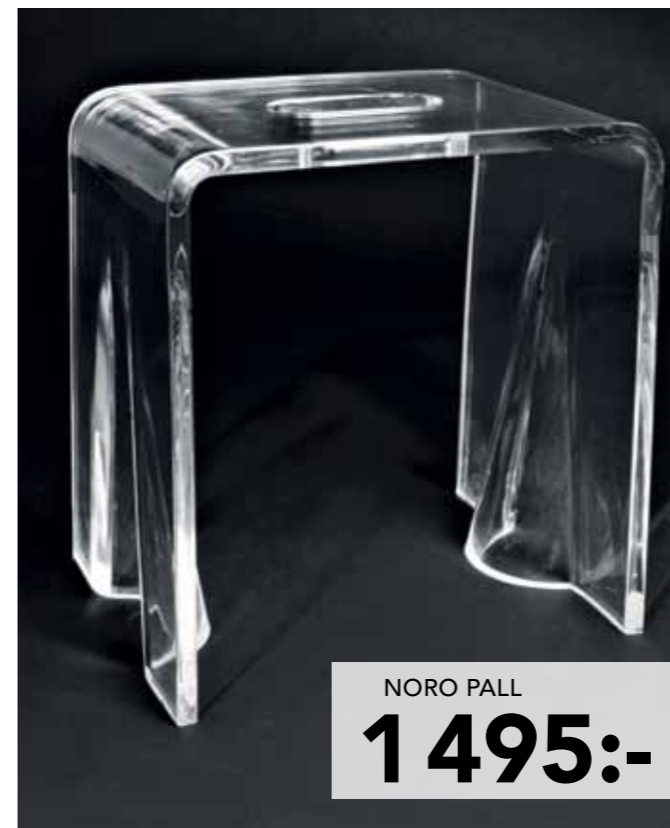

NORO PALL

1 495:-

NORO PALL. Sittpall för Noro ångduschar. Tillverkad av stark, stabil transparent acryl. **MÅTT:** (B×D×H) 340×250×360 mm.

NORO STAR ÅNGDUSCH

17 995:-

NORO SAND

Avskalad, estetisk och ren form med alla tekniska finesser för finsmakaren. Karet av gjutmarmor förhöjer känsla, standard och kvalitet.