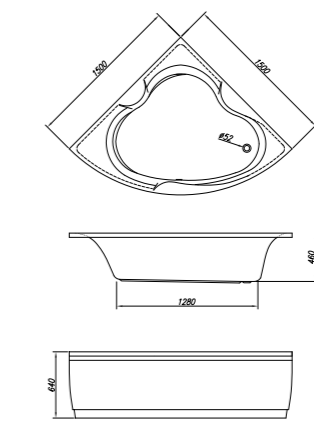

NORO ICE 150 (sid 107)

- Massagekar i hörnmodell inklusive frontpanel.
- Kromat överfyllnadsskydd.
- Inklusive Noro Tropic, en 4-hålsblandare för dyspåfyllning genom massagebadkarets jetmunstycke.

TILLBEHÖR

Noro Clean & Aroma kit innehållande klortabletter 32 stycken, desinficeringsvätska 125ml och doftolja fur, 250ml, för att regelbundet rengöra och hålla karet rent från bakterier. En behagfull arom för att ytterligare öka känslan och välbefinnandet med ett väldoftande bad.

Modell	Art.nr	Pris
Clean & Aroma Kit	0065	695:-
Sarg 4-hålsblandare	0070	1 995:-

	LOUNGE 150	LOUNGE 160	ICE 130	ICE 140	ICE 150	LEMON HÖGER	LEMON VÄNSTER
Art.nr.	0045	0047	0035	0039	0043	0013	0012
Max Vattennängd l	180	200	200	230	270	215	215
Jetmunstycke, sida	6	6	6	6	8	6	6
Jetmunstycke, fot	2	2	2	2	0	2	2
Micro jetmunstycke, rygg	9	9	9	9	9	9	9
Galvaniserat stativ	Ja	Ja	Ja	Ja	Ja	Ja	Ja
Effekt Watt pump	1 250	1 250	1 250	1 250	1 250	1 250	1 250
Spänning Volt	230	230	230	230	230	230	230
Kräver jordfelsbrytare	Ja	Ja	Ja	Ja	Ja	Ja	Ja
Uppsäkring Ampere	10	10	10	10	10	10	10
Pneumatiskt kontakt	Ja	Ja	Ja	Ja	Ja	Ja	Ja
Uppfyller direktiv och standarder	LVD, EMC, m. fl.	LVD, EMC, m. fl.	LVD, EMC, m. fl.	LVD, EMC, m. fl.	LVD, EMC, m. fl.	LVD, EMC, m. fl.	LVD, EMC, m. fl.
Märkning	CE	CE	CE	CE	CE	CE	CE
5 års garanti på sanitetsakrylat	Ja	Ja	Ja	Ja	Ja	Ja	Ja
Noro Tropic sargblandare ingår	Ja	Ja	Ja	Ja	Ja	Ja	Ja
Inklusive bottenventil	Ja	Ja	Ja	Ja	Ja	Ja	Ja
Hemleverans ingår	Ja	Ja	Ja	Ja	Ja	Ja	Ja
Premium PLUS-paket	Ja	Ja	Ja	Ja	Ja	Ja	Ja
Pris	18 995:-	18 995:-	19 995:-	19 995:-	21 995:-	19 995:-	19 995:-