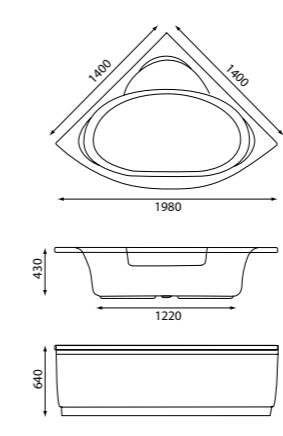

NORO ICE 140 (sid 107)

- Massagekar i hörnmodell inklusive frontpanel.
- Kromat överfyllnadsskydd.
- Inklusive Noro Tropic, en 4-hålsblandare för dyspåfyllning genom massagebadkarets jetmunstycke.