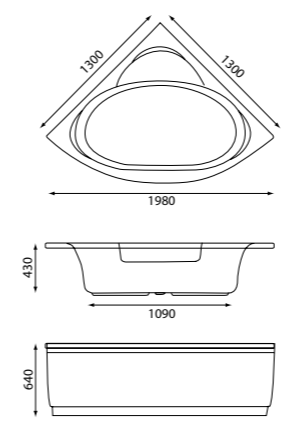

NORO ICE 130 (sid 106)

- Massagekar i hörnmodell inklusive frontpanel.
- Kromat överfyllnadsskydd.
- Inklusive Noro Tropic, en 4-hålsblandare för dyspåfyllning genom massagebadkarets jetmunstycke.