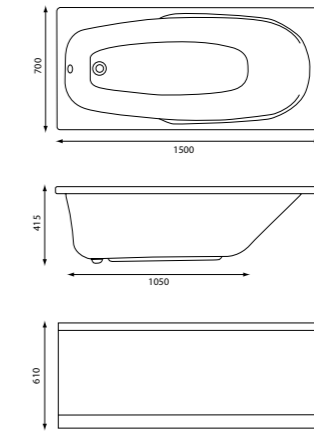

NORO LOUNGE 150 (sid 105)

- Massagekar inklusive gavel- och frontpanel.
- Kromat överfyllnadsskydd.
- Inklusive Noro Tropic, en 4-hålsblandare för dyspåfyllning genom massagebadkarets jetmunstycke.