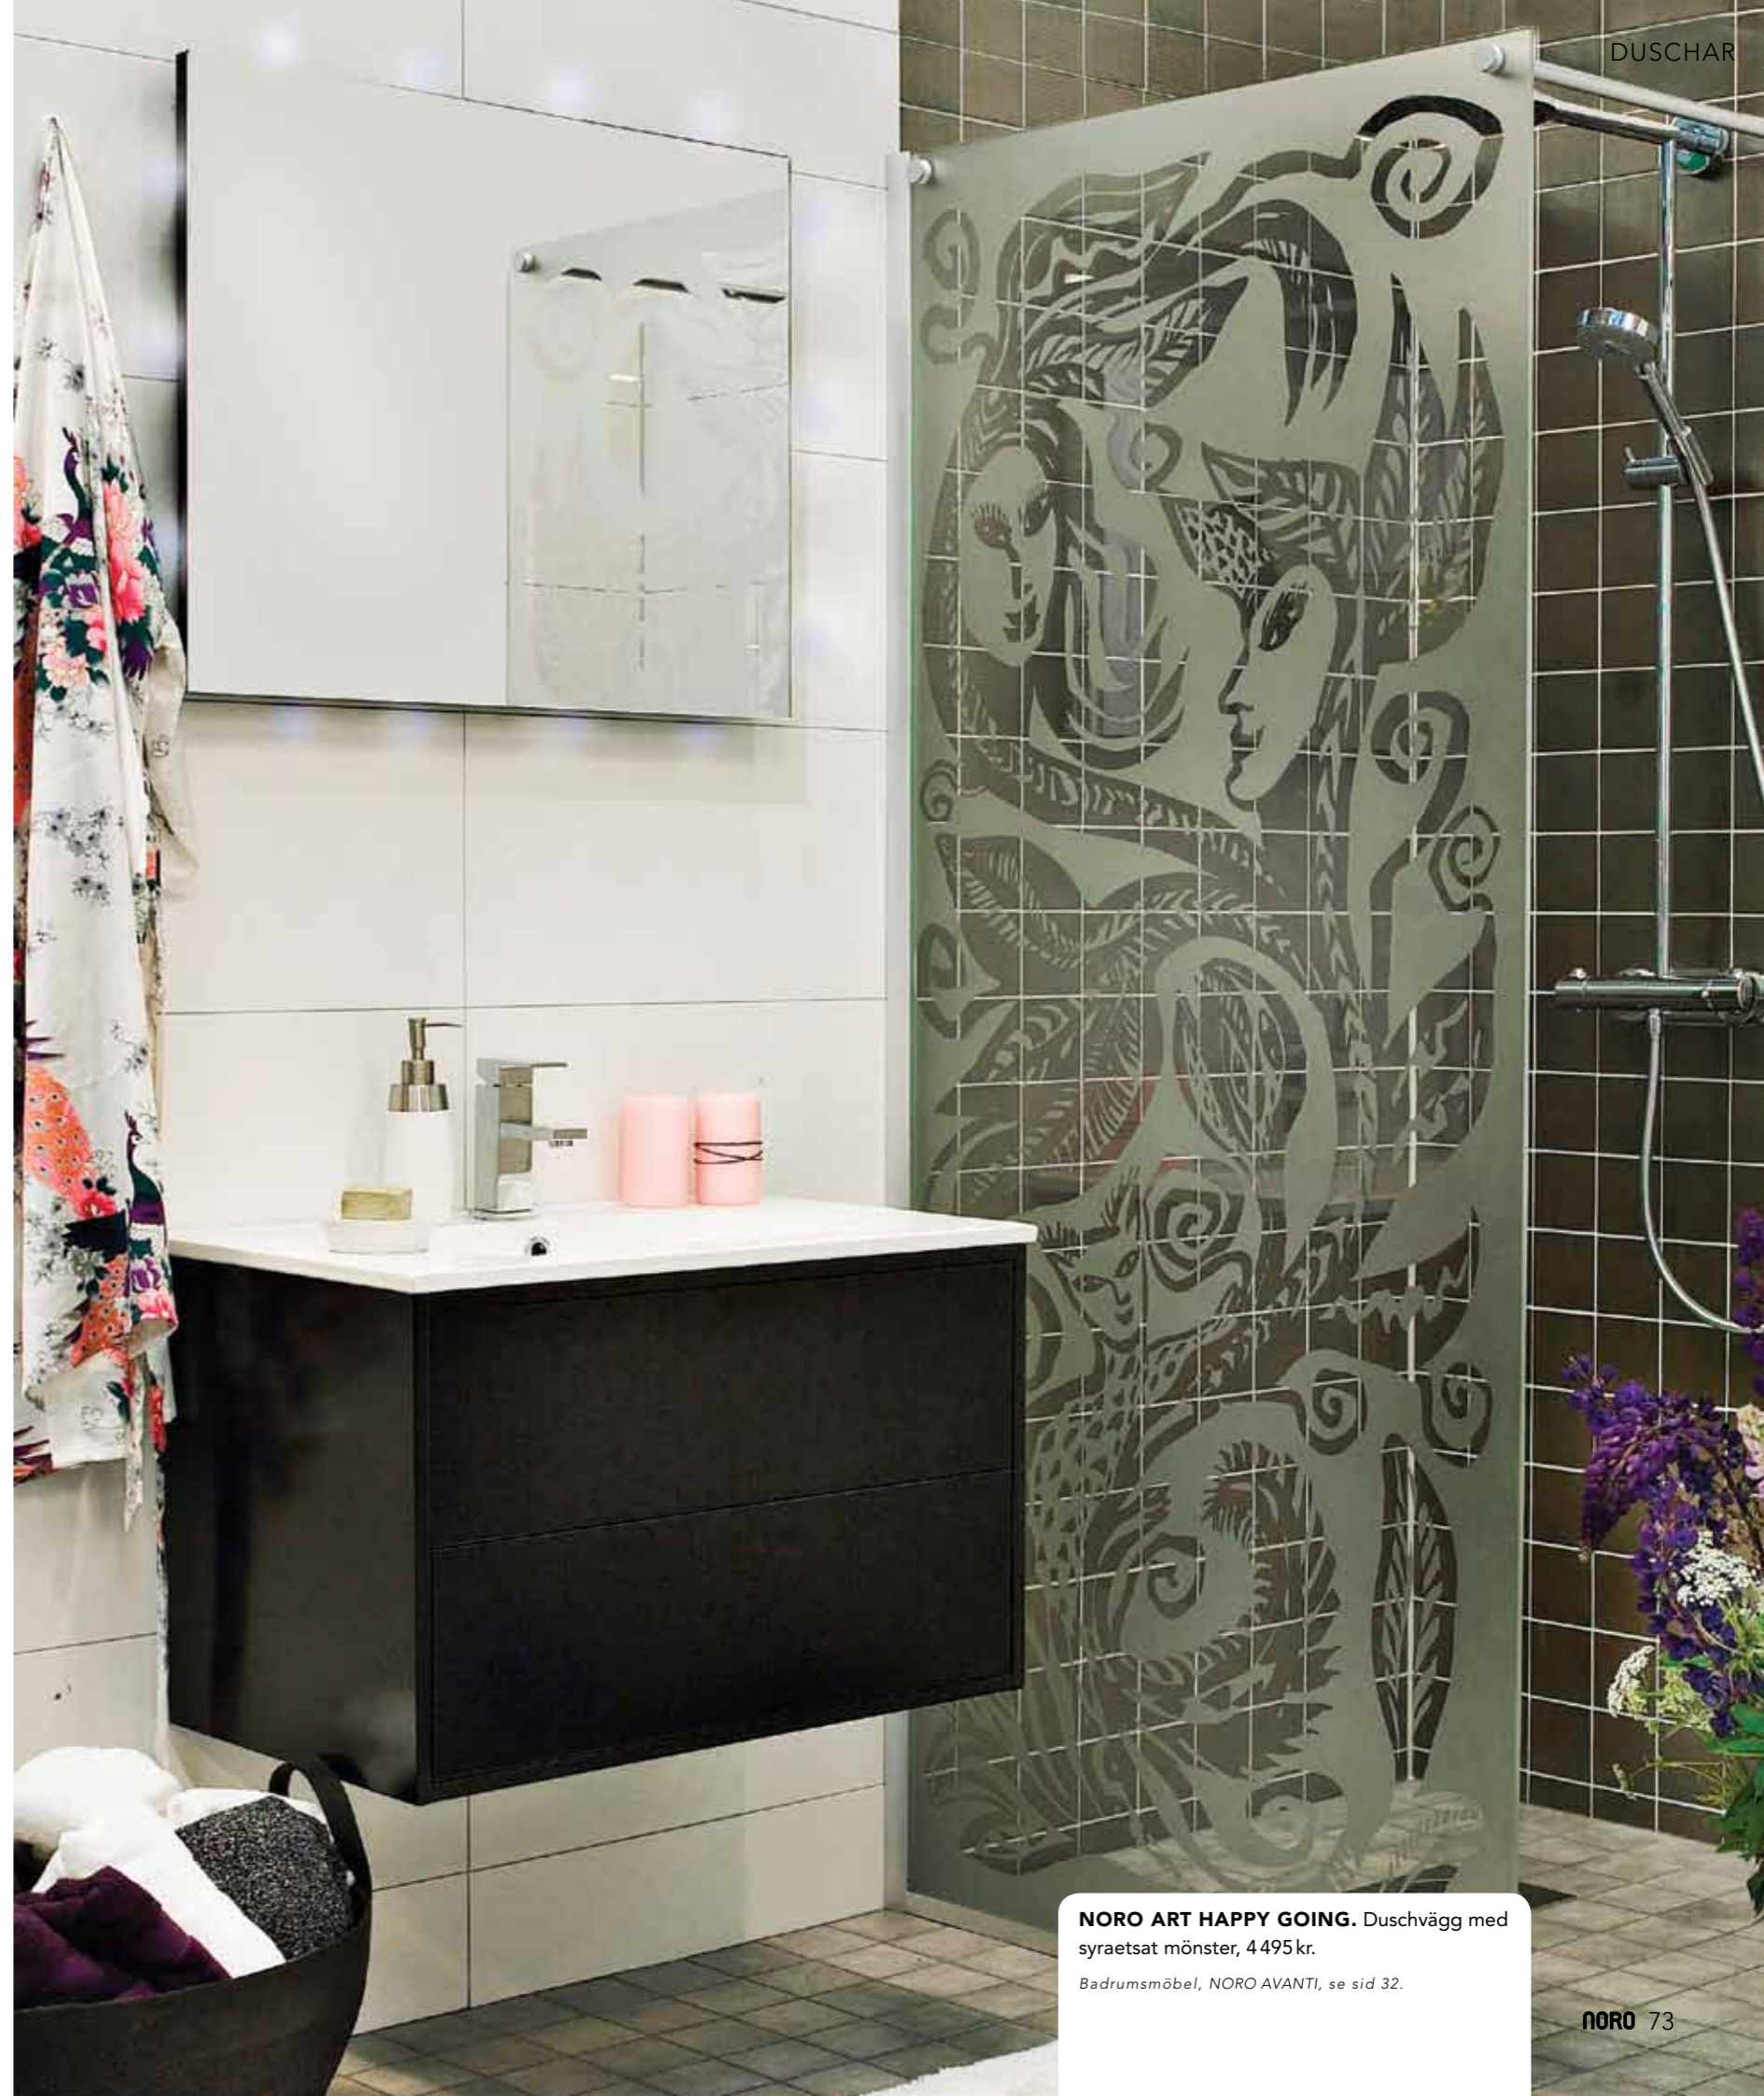

DUSCHAR

NORO ART HAPPY GOING. Duschvägg med syraetsat mönster, 4495 kr.
Badrumsmöbel, NORO AVANTI, se sid 32.