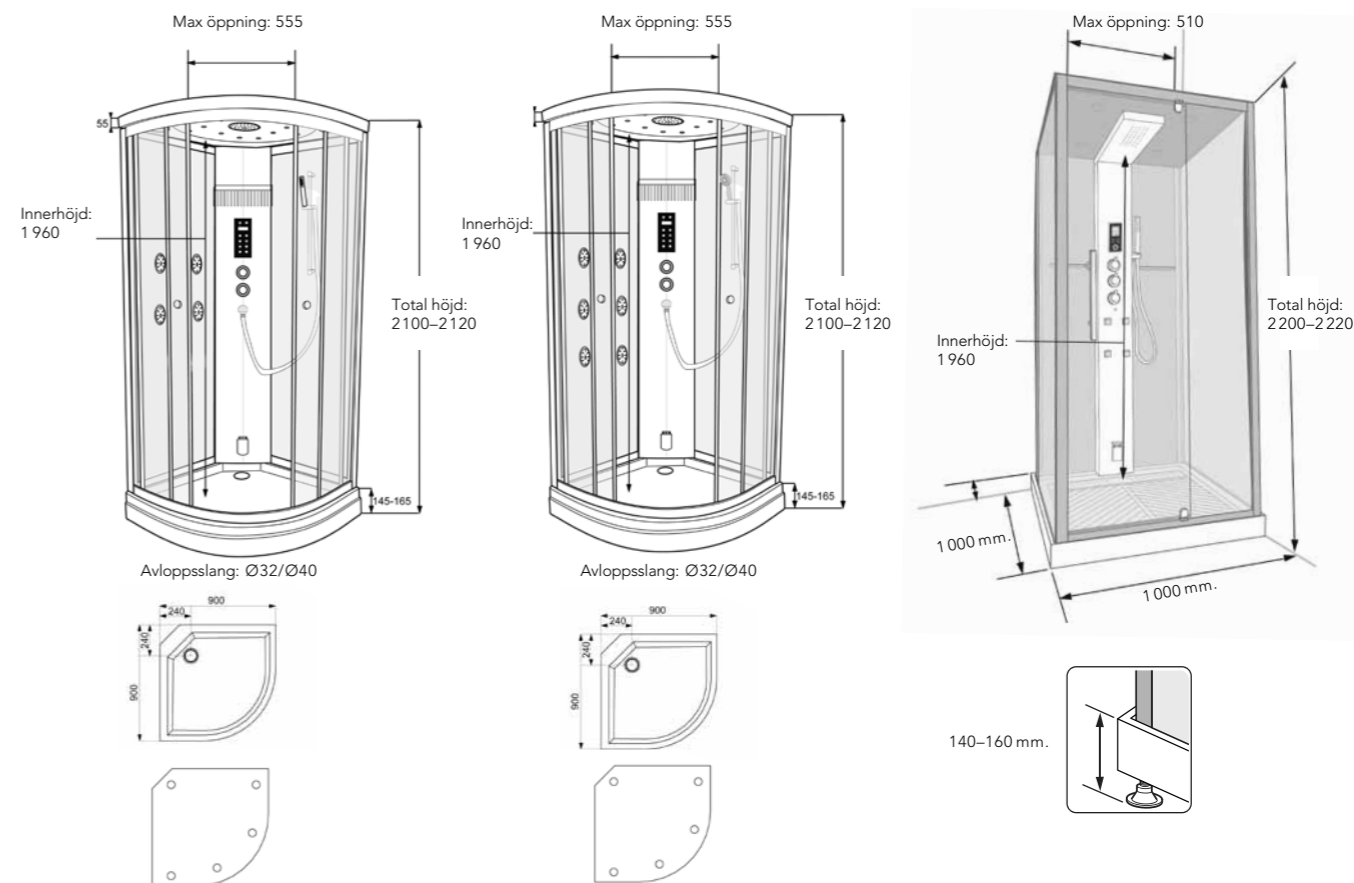

Modell	Art.nr.	BxDxH	Öppning	Pris
PACIFIC C 88SMC	2051	800x800x2030-2050	<410	7 495:-
PACIFIC C 99SMC	2052	900x900x2030-2050	<455	7 995:-
PACIFIC C 79SMC*	2053	700x900x2030-2050	<410	7 995:-
PACIFIC R 99SMC	2055	900x900x2030-2050	<490	8 995:-

*Duschkabinen är vändbar höger/vänster

NORO WAVE (sid 86)

Duschkabinen är försedd med kolonn i aluminium och 6 mm hårdat säkerhetsglas. Kabinen är utrustad med svängbara dörrar som stängs med magnetfunktion och en integrerad golvränn med rostfri sil. Karet är i gjutmarmor och kabinen finns i vit och silvermatt profil. Stort duschmunstycke med ljusindikator för temperatur. Takdusch som är justerbar i höjdled. Duschset med 2-funktions duschhandtag medföljer. Kabinen är utrustad med termostatblandare.

Modell	Art.nr.	BxDxH	Öppning	Färg	Pris
WAVE	2085	900x900x2090-2405	<700	Alu.	12 995:-
WAVE	2090	900x900x2090-2405	<700	Vit	12 995:-

ÅNGDUSCHAR

Mått är angivet i mm.

- 1 NORO STAR (sid 95)
- 2 NORO SAND (sid 94)
- 3 NORO AVANTI (sid 92)

	1. NORO STAR	2. NORO SAND	3. NORO AVANTI	TILLBEHÖR: PALL
Art.nr.	0086	0088	0090	0089
Spänning Volt	230	230	230	
Effekt Ång-generator	3000	3000	3000	
Effekt totalt Watt	3050	3050	3050	
Uppsäkning Ampere	16 (min 13,5 Amp)	16 (min 13,5 Amp)	16 (min 13,5 Amp)	
Belysning	LED	LED	LED	
IP-Klass	IPX4	IPX4	IPX4	
Uppfyller direktiv och standarder	LVD, EMC, ROHS, m. fl.	LVD, EMC, ROHS, m. fl.	LVD, EMC, ROHS, m. fl.	
Märkning	CE	CE	CE	
Pris	17 995:-	19 995:-	24 995:-	1 495:-

Min. monteringshöjd: 2200 mm.