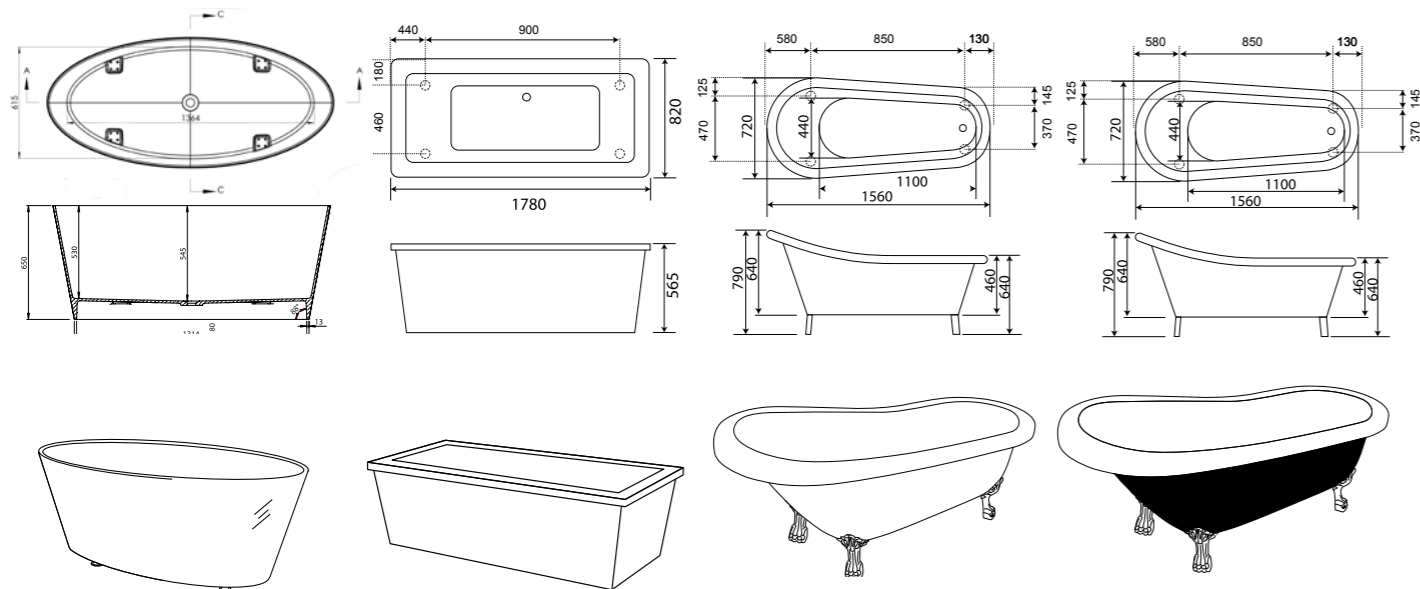

1 NORO SAND (sid 98) 2 NORO AVANTI (sid 99) 3 NORO OLD ENGLAND WHITE (sid 101) 4 NORO OLD ENGLAND BLACK (sid 101)