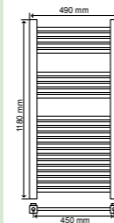

NORO AVANTI

- Handdukstork av kromat stål.
- Finns för el- eller vattenanslutning.
- Levereras utan elpatron.

Modell	Art.nr	BxDxH	Färg	Vattenvolym (L)	Pris
1180	0815	490x50-70x1180	Krom	6,9	5 995:-