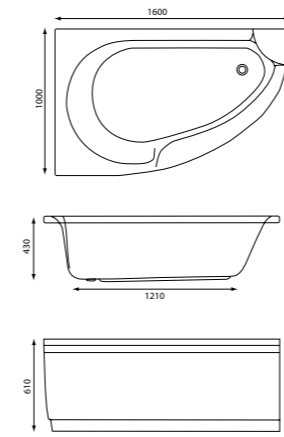

MASSAGEBADKAR

Mått är angivet i mm.

NORO LEMON HÖGER (sid 107)

- Massagekar inklusive frontpanel.
- Kromat överfyllnadsskydd.
- Inklusive Noro Tropic, en 4-hålsblandare för dyspåfyllning genom massagebadkarets jetmunstycke.