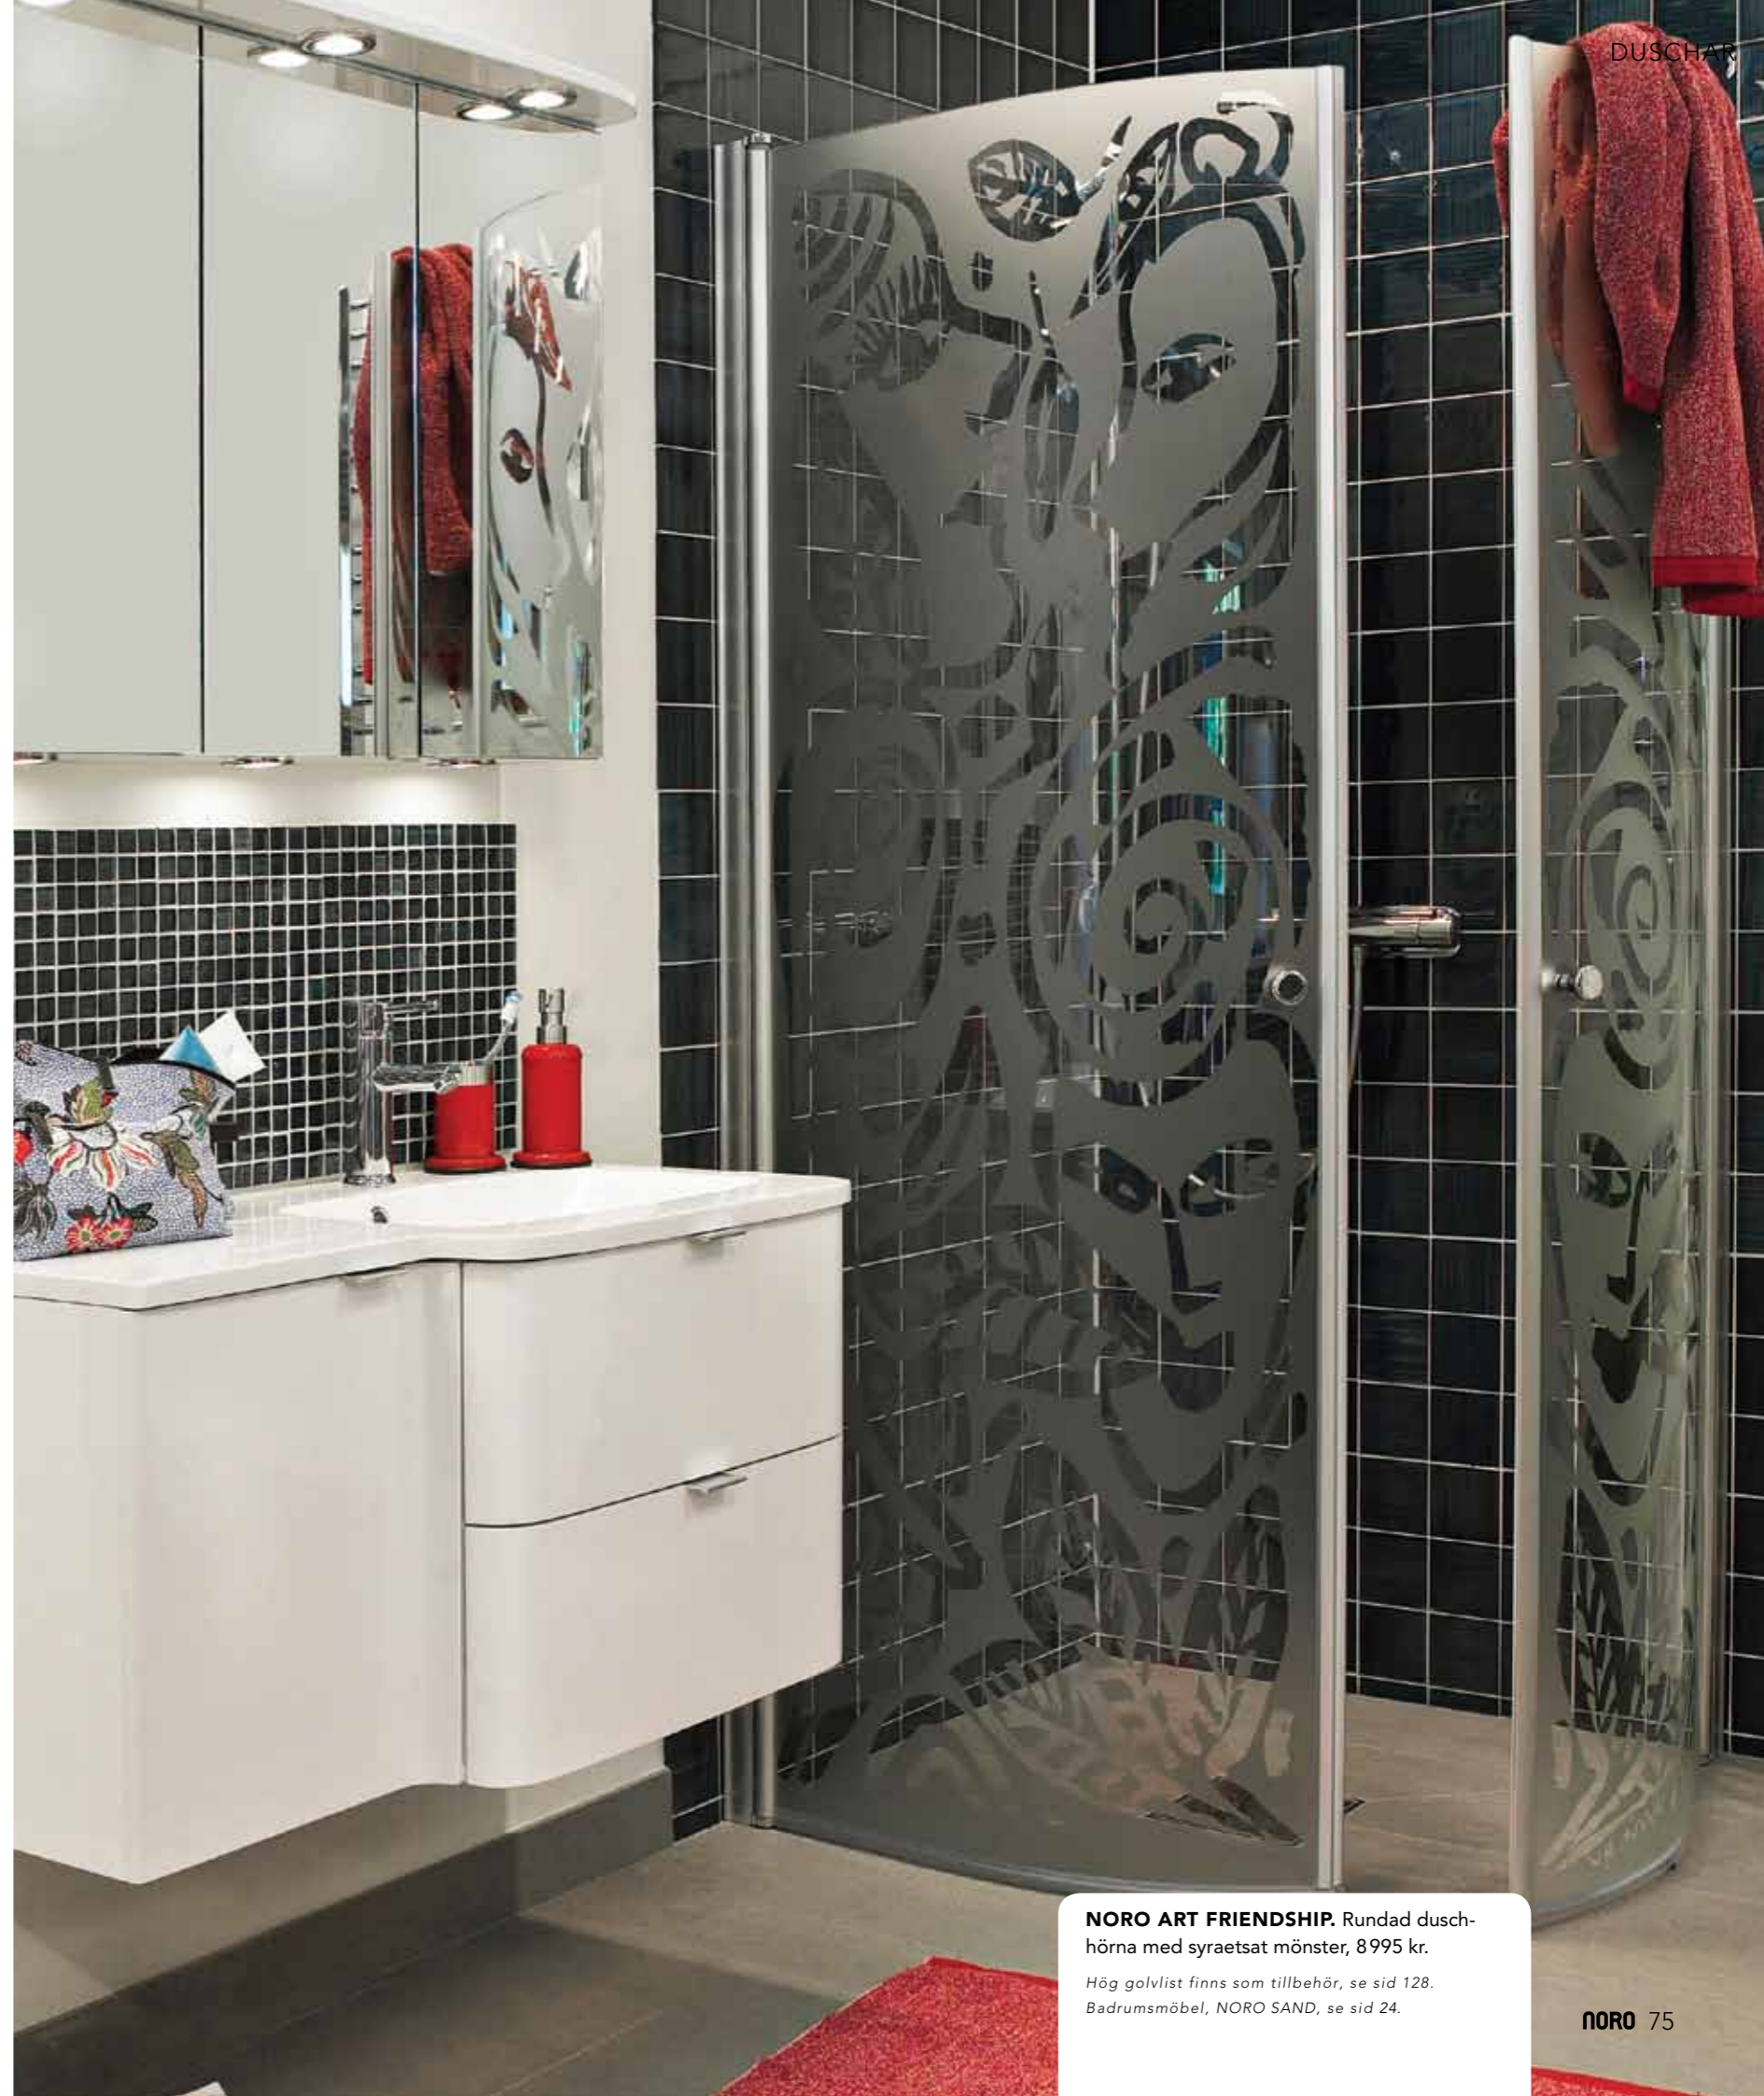

NORO ART FRIENDSHIP. Rundad dusch-
hörna med syraetsat mönster, 8995 kr.

Hög golvlister finns som tillbehör, se sid 128.
Badrumsmöbel, NORO SAND, se sid 24.