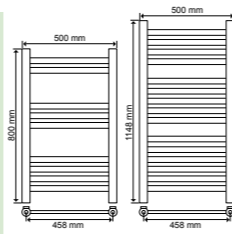

TILLBEHÖR

(sid 65) Mått är angivet i mm.

NORO MAJA SPEGELSKÅP

- Överbelysning. IP44.
- Dolda självstängande och dämpande gångjärn.
- Spegel på in- och utsida.
- Två stycken glashyllor i klarglas.

Modell	Art.nr	(BxDxH)	Färg	Pris
450	1142	450x225/125x700	Vit högglass	2 695:-
450	1148	450x225/125x700	Svart högglass	2 695:-

NORO TOVA SPEGEL

- Försedd med överbelysning. IP44.

Modell	Art.nr	(BxDxH)	Färg	Pris
450	1145	450x150/110x790	Vit högglass	1 595:-
450	1149	450x150/110x790	Svart högglass	1 595:-

NORO EFFECT SPEGEL

- Inbyggd LED-belysning. IP44.

Modell	Art.nr	(BxDxH)	Pris
EFFECT 600	1410	600x550	1 495:-
EFFECT 750	1411	750x600	1 695:-
EFFECT 800	1412	800x700	1 995:-
EFFECT 900	1413	900x700	2 095:-
EFFECT 1000	1414	1000x700	2 295:-
EFFECT 1200	1415	1200x700	2 495:-

NORO MULTI HÖGSKÅP

- Fem stycken glashyllor i klarglas.
- Handtag ingår.

Modell	Art.nr	(BxDxH)	Färg	Pris
295	1135	295x150x1650	Vit högglass	2 995:-
295	1138	295x150x1650	Svart högglass	2 995:-

ÖVRIGA TILLBEHÖR

NORO KOMMODVATTENLÅS

Kommodvattenlås utvecklat för kommoder med låda. Vi rekommenderar för Sand, Avanti, Polo, Star, Relounge och Seaside.

Modell	Art.nr	(BxDxH)	Pris
295	1990	295x150x1650	249:-

HANDDUKSTORKAR

(sid 108) Mått är angivet i mm.

NORO SAND

- Handdukstork av kromat stål.
- Finns för el- eller vattenanslutning.
- Levereras utan elpatron.

Modell	Art.nr	BxDxH	Färg	Vattenvolym (L)	Pris
800	0810	500x50-70x800	Krom	3,6	4 495:-
1150	0805	500x50-70x1148	Krom	5,6	4 995:-

NORO STAR

- Handdukstork av kromat stål.
- Finns för el- eller vattenanslutning.
- Levereras utan elpatron.