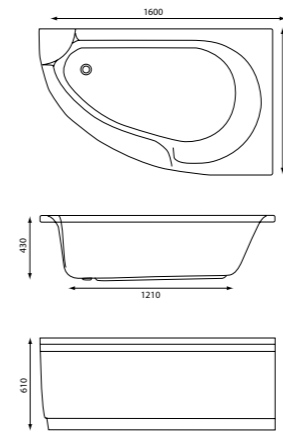

NORO LEMON VÄNSTER (sid 107)

- Massagekar inklusive frontpanel.
- Kromat överfyllnadsskydd.
- Inklusive Noro Tropic, en 4-hålsblandare för dyspåfyllning genom massagebadkarets jetmunstycke.