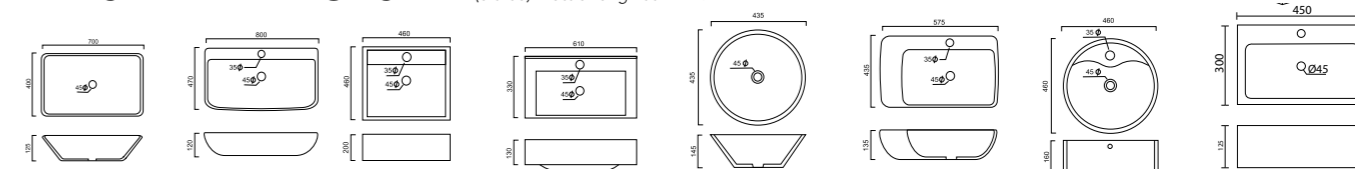

FRISTÅENDE PORSLIN (sid 66) Mått är angivet i mm.

NORO MANGO	NORO SEAL	NORO GUPPI	NORO CLUB	NORO LOOP	NORO MOI	NORO DOVE	NORO SINGLE
Fristående porslin.	Fristående porslin.	Fristående porslin.	Fristående porslin.	Fristående porslin.	Fristående porslin.	Fristående porslin.	Fristående porslin.
MÅTT: (BxDxH) 700x400x125mm.	MÅTT: (BxDxH) 800x470x120mm.	MÅTT: (BxDxH) 460x460x140mm.	MÅTT: (BxDxH) 610x330x130mm.	HÖJD: 145mm. Ø 435mm.	MÅTT: (BxDxH) 575x435x135mm.	HÖJD: 160mm. Ø 460mm.	MÅTT: (BxDxH) 450x300x125mm.
ART.NR: 0206	ART.NR: 0208	ART.NR: 0210	ART.NR: 0209	ART.NR: 0211	ART.NR: 0207	ART.NR: 0205	ART.NR: 1000
PRIS: 1 995:-	PRIS: 2 995:-	PRIS: 1 995:-	PRIS: 2 495:-	PRIS: 995:-	PRIS: 1 595:-	PRIS: 1 495:-	PRIS: 995:-