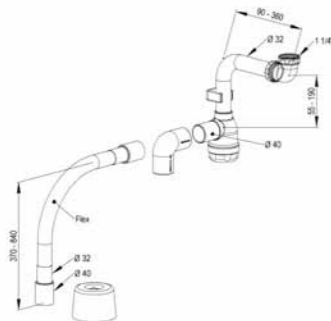

ÖVRIGA TILLBEHÖR

NORO KOMMODVATTENLÅS

Kommodvattenlås utvecklat för kommoder med låda. Vi rekommenderar för Sand, Avanti, Polo, Star, Relounge och Seaside.

Modell	Art.nr	(BxDxH)	Pris
295	1990	295x150x1650	249:-

HANDDUKSTORKAR

(sid 108) Mått är angivet i mm.

NORO SAND

- Handdukstork av kromat stål.
- Finns för el- eller vattenanslutning.
- Levereras utan elpatron.

Modell	Art.nr	BxDxH	Färg	Vattenvolym (L)	Pris
800	0810	500x50-70x800	Krom	3,6	4 495:-
1150	0805	500x50-70x1148	Krom	5,6	4 995:-