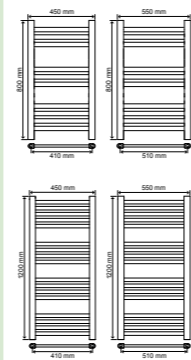

NORO STAR

- Handdukstork av kromat stål.
- Finns för el- eller vattenanslutning.
- Levereras utan elpatron.

Modell	Art.nr	BxDxH	Färg	Vattenvolym (L)	Pris
450-800	0825	450x50-70x800	Krom	2,5	2 995:-
550-800	0835	550x50-70x800	Krom	2,7	3 495:-
450-1200	0830	450x50-70x1200	Krom	4,3	3 495:-
550-1200	0840	550x50-70x1200	Krom	4,5	3 995:-

NORO STAR ROUND

- Handdukstork av kromat stål.
- Finns för el- eller vattenanslutning.
- Levereras utan elpatron.

Modell	Art.nr	BxDxH	Färg	Vattenvolym (L)	Pris
1000	0820	500x45-65x1000	Krom	4,1	3 995:-

NORO AVANTI

- Handdukstork av kromat stål.
- Finns för el- eller vattenanslutning.
- Levereras utan elpatron.

Modell	Art.nr	BxDxH	Färg	Vattenvolym (L)	Pris
1180	0815	490x50-70x1180	Krom	6,9	5 995:-

TILLBEHÖR HANDDUKSTORKAR

NORO ELPATRON

- Värmare för el med sladd och stickpropp utan avstängning.
- Passar till alla våra handdukstorkar.
- För handdukstorkar med vattenvolym 2,5-4,2L.
- Sladdlängd: 1,6m.

Art.nr	Värme	Färg	Pris
0850	EI/200W	Krom	595:-

NORO ELPATRON

- Värmare för el med sladd och stickpropp utan avstängning.
- Passar till alla våra handdukstorkar.
- För handdukstorkar med vattenvolym 4,2-7,0L.
- Sladdlängd: 1,6m.

Art.nr	Värme	Färg	Pris
0855	EI/300W	Krom	595:-

NORO ELPATRON REGLERBAR

- Värmare för el med sladd och stickpropp med avstängning.
- Passar till alla våra handdukstorkar.
- För handdukstorkar med vattenvolym 2,5-7,0L.
- Sladdlängd: 1,2m.

Art.nr	Värme	Färg	Pris
0860	EI/300W	Krom	1 495:-