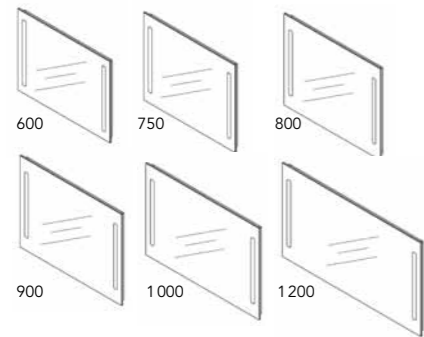

TILLBEHÖR

(sid 65) Mått är angivet i mm.

NORO MAJA SPEGELSKÅP

- Överbelysning. IP44.
- Dolda självstängande och dämpande gångjärn.
- Spegel på in- och utsida.
- Två stycken glashyllor i klarglas.

Modell	Art.nr	(BxDxH)	Färg	Pris
450	1142	450x225/125x700	Vit högglass	2 695:-
450	1148	450x225/125x700	Svart högglass	2 695:-

NORO TOVA SPEGEL

- Försedd med överbelysning. IP44.

Modell	Art.nr	(BxDxH)	Färg	Pris
450	1145	450x150/110x790	Vit högglass	1 595:-
450	1149	450x150/110x790	Svart högglass	1 595:-

NORO EFFECT SPEGEL

- Inbyggd LED-belysning. IP44.

Modell	Art.nr	(BxDxH)	Pris
EFFECT 600	1410	600x550	1 495:-
EFFECT 750	1411	750x600	1 695:-
EFFECT 800	1412	800x700	1 995:-
EFFECT 900	1413	900x700	2 095:-
EFFECT 1000	1414	1000x700	2 295:-
EFFECT 1200	1415	1200x700	2 495:-

NORO MULTI HÖGSKÅP

- Fem stycken glashyllor i klarglas.
- Handtag ingår.

Modell	Art.nr	(BxDxH)	Färg	Pris
295	1135	295x150x1650	Vit högglass	2 995:-
295	1138	295x150x1650	Svart högglass	2 995:-