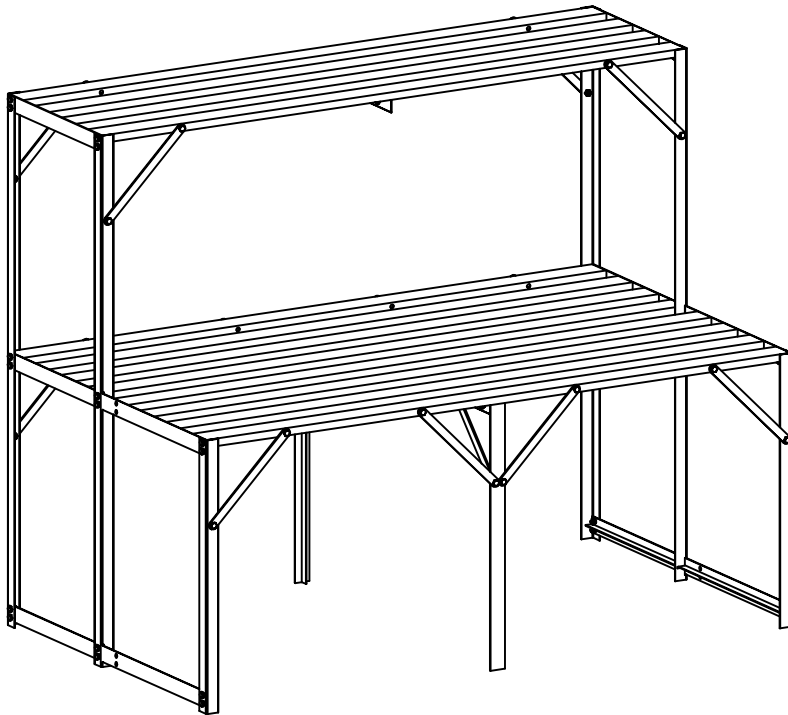

Monteringsanvisning

Modell: 142-2-87

Läs igenom noggrant före montering.

Konsumentkontakt

Arc E-commerce AB

Box 3124

13603 Haninge

Sverige

DEL	NR.	ST.
L01A		2
L01B		2
L01C		2
L01D		2
L02A		1
L02B		1
L02C		1
L02D		1
L02E		1
L02F		1
L02G		1
L02H		1
L03A		8
L03B		2
L03C		2
L05A		14
S03		100
M01		100