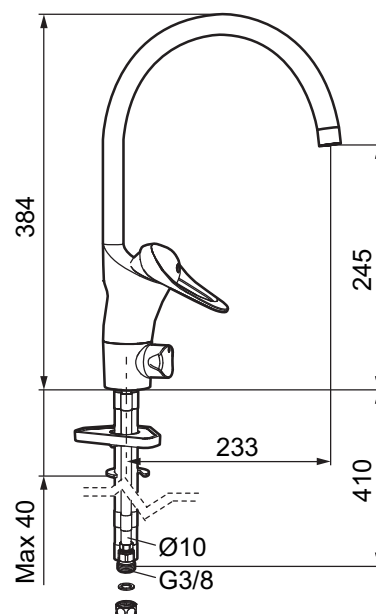

Ettgreps kjøkkenbatteri, 9000E II

Beskyttelsesmodul AA

- EcoSafe®
- Mykstengende
- Kaldstart
- Eco Flow (energi- og vannbesparende strålesamler)
- Vannmengdebegrenser og temperatursperre
- Svingbar tut sperre 60°, 85°, 110° eller 360°
- Avstengning for maskin Kv, omstillbar til Vv
- For hull i benk Ø34-37 mm
- Fleksible Soft PEX®-rør med 3/8" mutter
- Ecoplus: Fjærbelastet spak over halv mengde