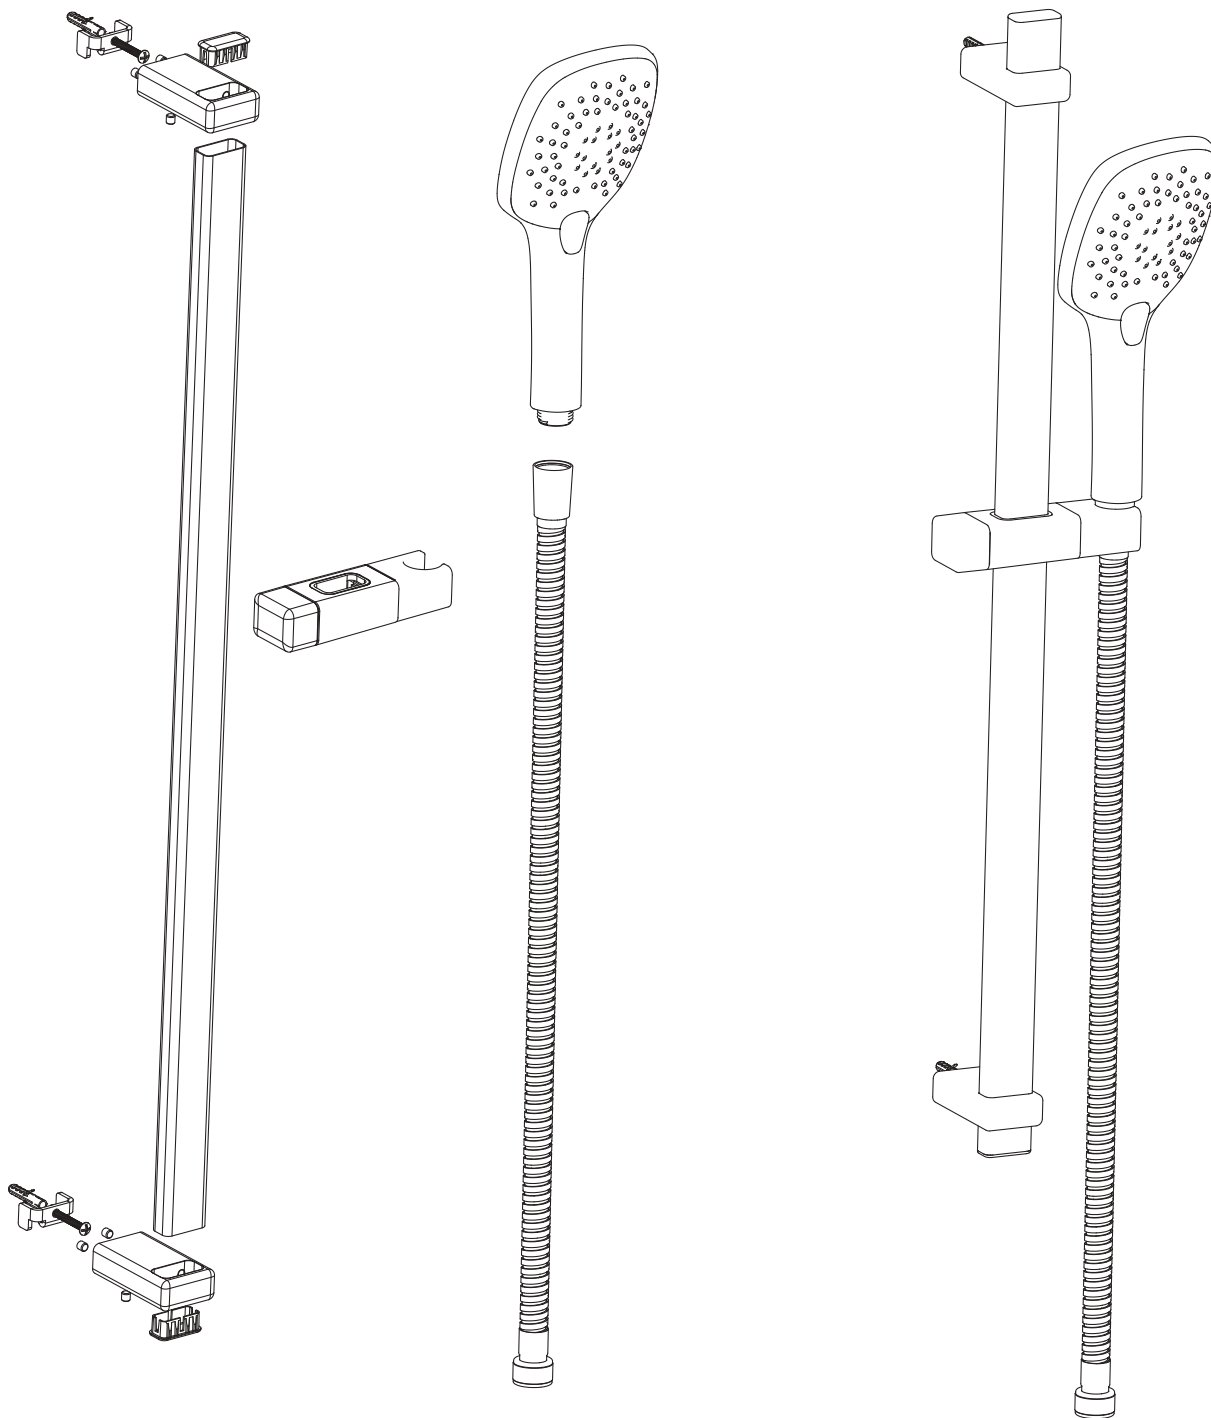

Alterna

SQUARE S1 Monteringsanvisning

1. Mät ut på väggen.
2. Borra
3. Montera skruvplugg. Glöm ej silikon.
4. Skruva fast fästplugg.
5. Montera duschsetet på fästpluggarna.
6. Sätt fast täckkåporna.