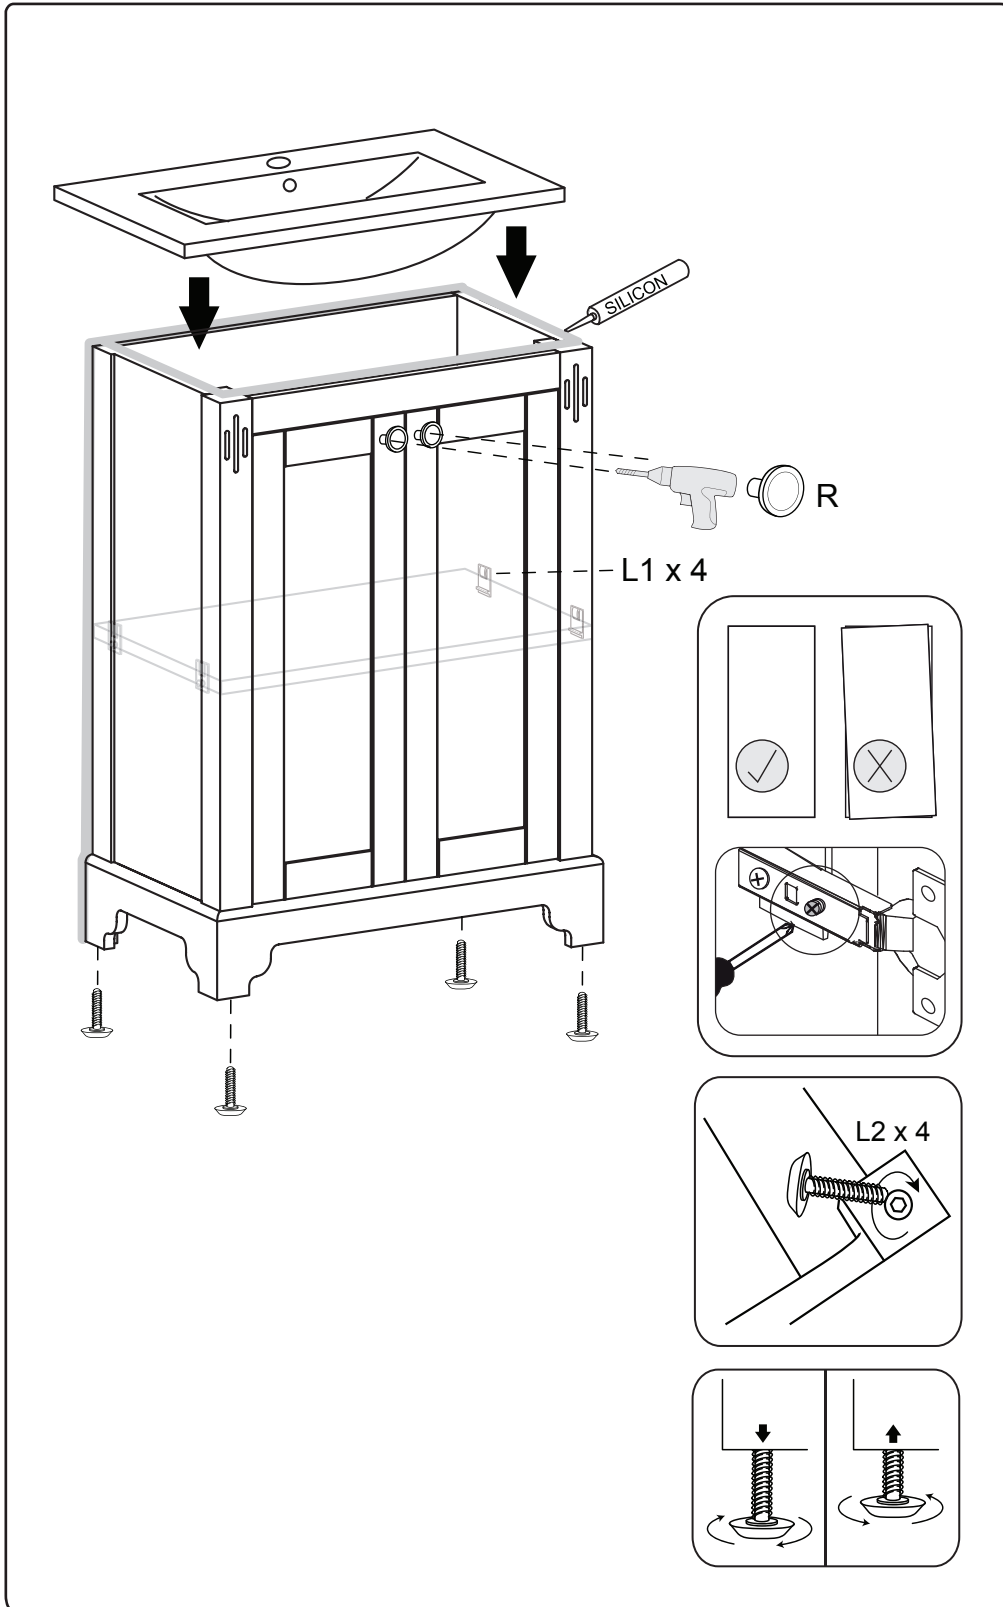

NORO

SUNDBORN 600

SUNDBORN 600

Noro Scandinavia

035 166430 **SE**
info@noro.se

020 7435740 **FI**
info@norokylpyhuone.fi

692 36170 **NO**
info@noro.se