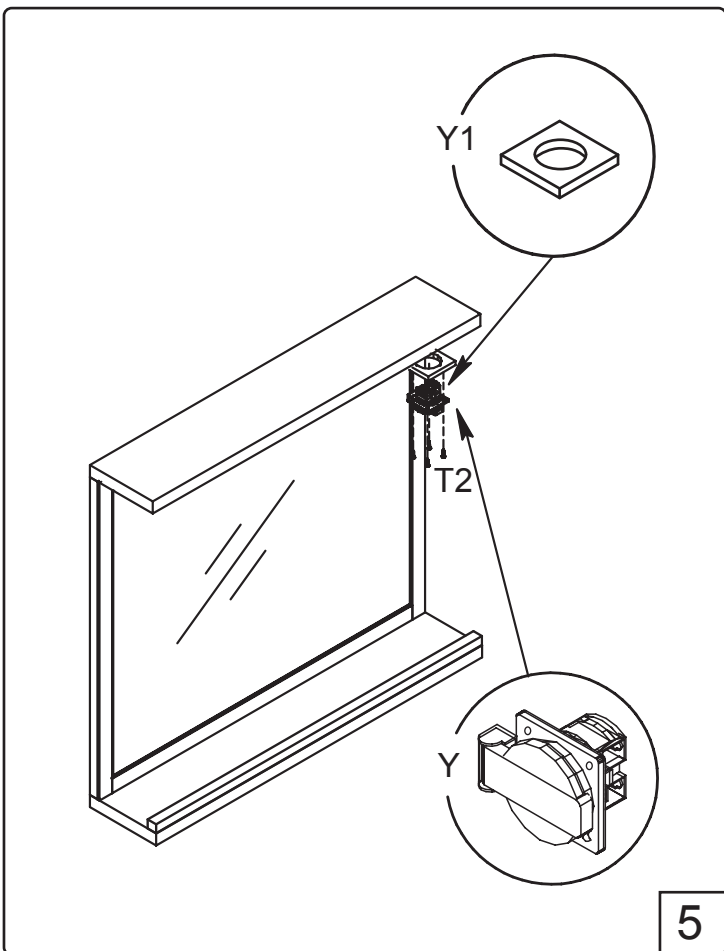

NORO

POLO 600/900

POLO 600/900

Noro Scandinavia

035 166430 **SE**
info@noro.se

020 7435740 **FI**
info@norokylpyhuone.fi

692 36170 **NO**
info@noro.se

070 252822 **DK**
info@noro.se