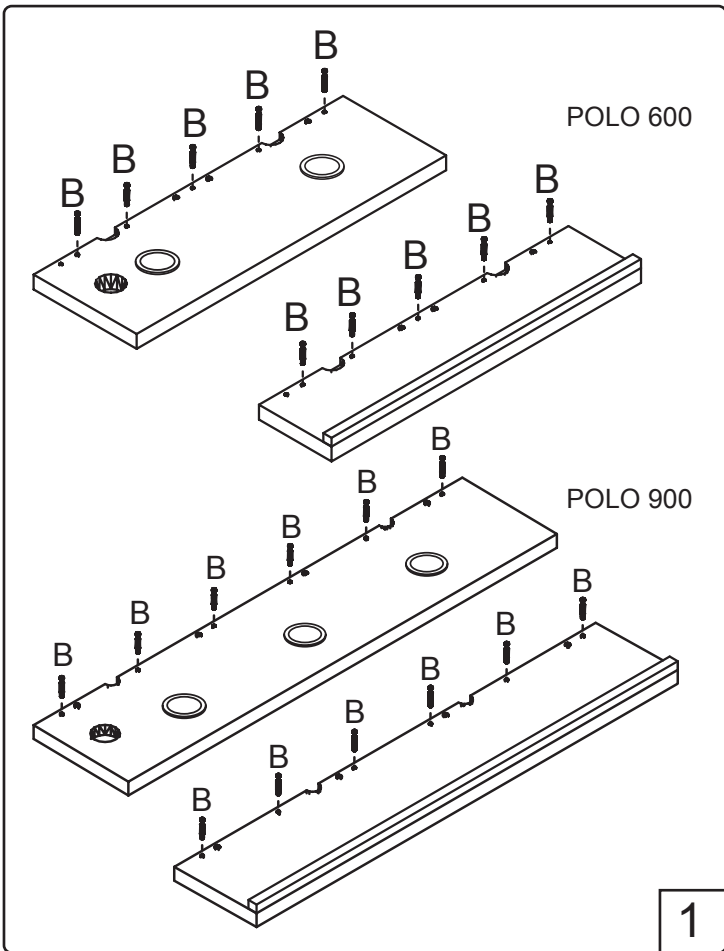

NORO

POLO 600/900

POLO 600/900

Noro Scandinavia

035 166430 **SE**
info@noro.se

020 7435740 **FI**
info@norokylpyhuone.fi

692 36170 **NO**
info@noro.se

070 252822 **DK**
info@noro.se