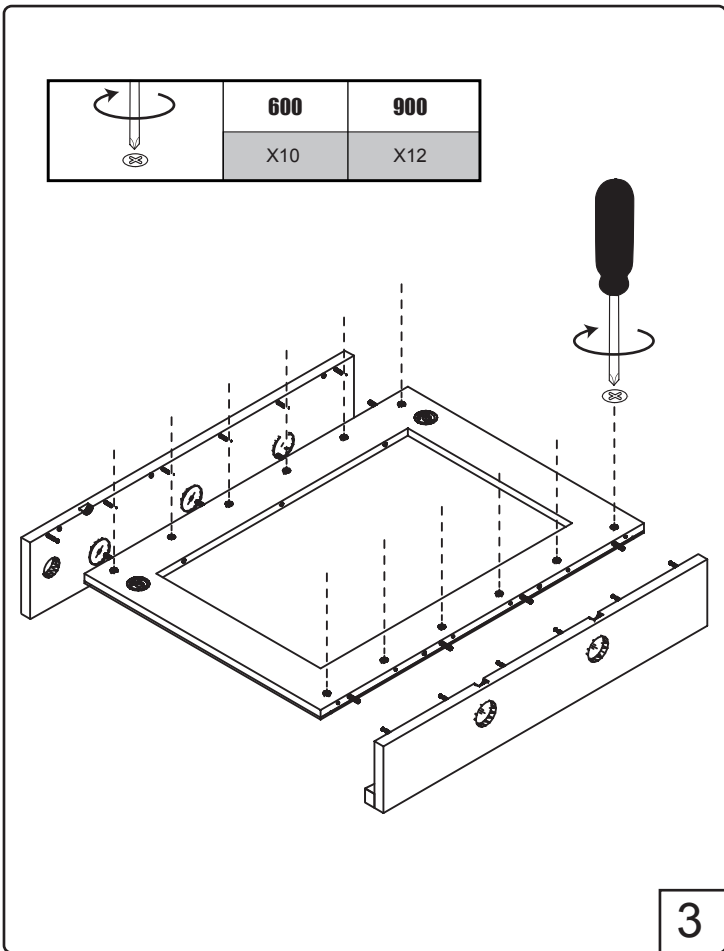

NORO

POLO 600/900

POLO 600/900

Noro Scandinavia

035 166430 **SE**
info@noro.se

020 7435740 **FI**
info@norokylpyhuone.fi

692 36170 **NO**
info@noro.se

070 252822 **DK**
info@noro.se