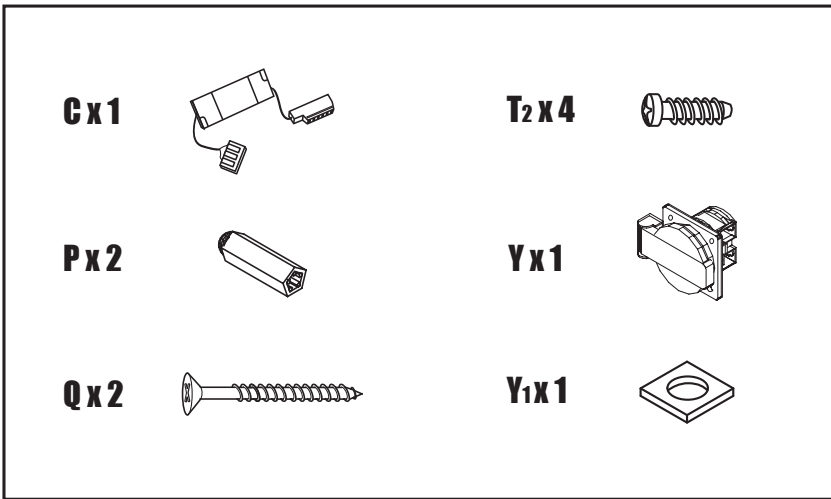

NORO

POLO 600/900

POLO 600/900

Noro Scandinavia

035 166430 **SE**
info@noro.se

020 7435740 **FI**
info@norokylpyhuone.fi

692 36170 **NO**
info@noro.se

070 252822 **DK**
info@noro.se