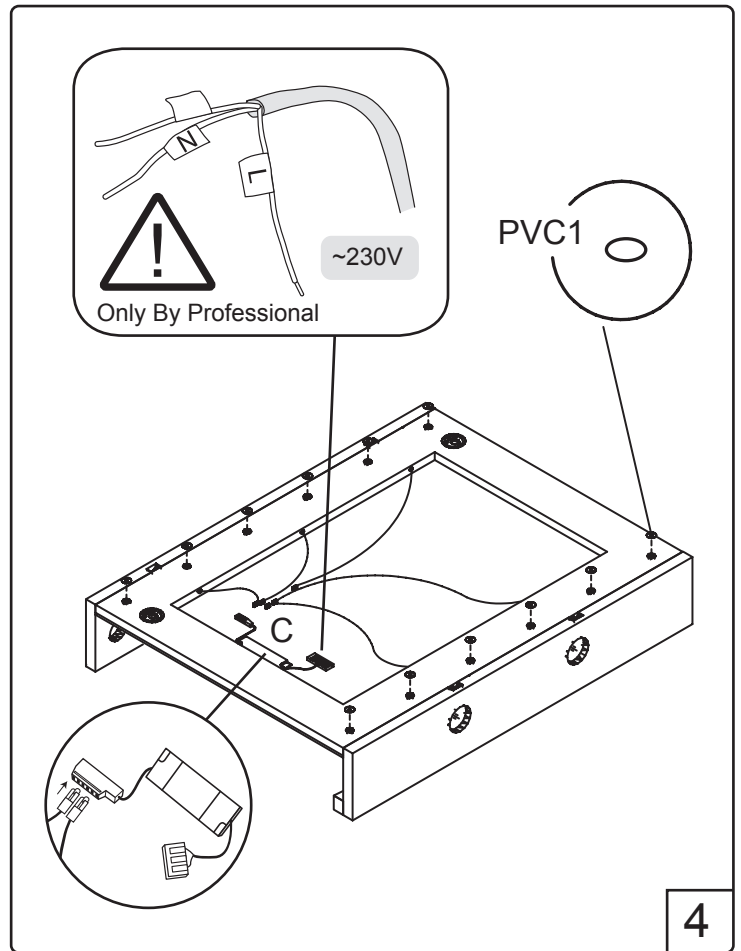

NORO

POLO 600/900

POLO 600/900

Noro Scandinavia

035 166430 **SE**
info@noro.se

020 7435740 **FI**
info@norokylpyhuone.fi

692 36170 **NO**
info@noro.se

070 252822 **DK**
info@noro.se