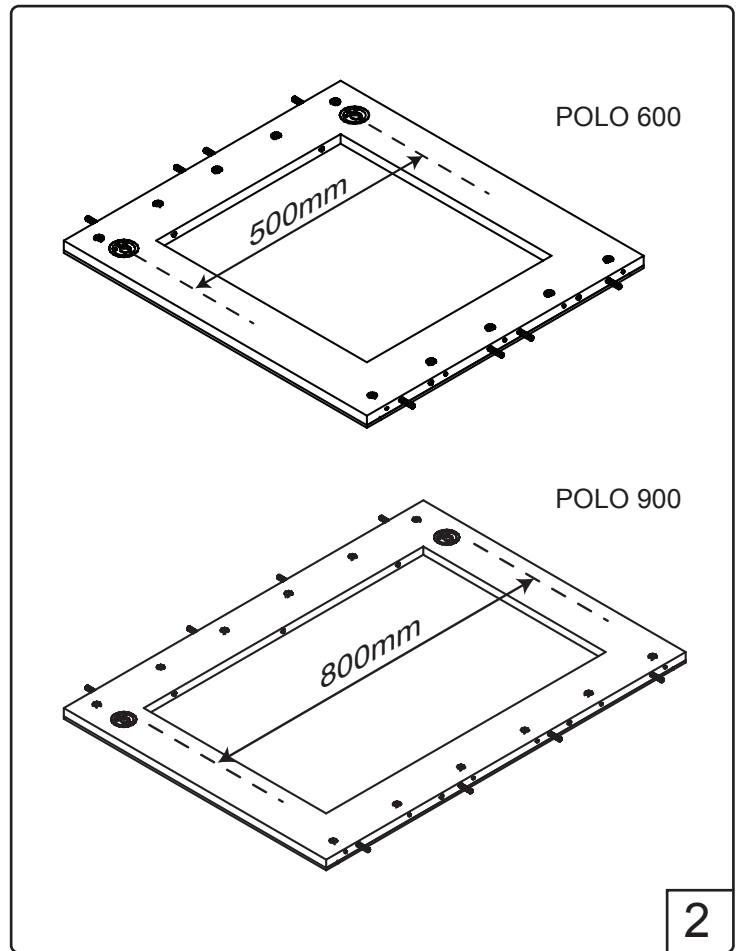

NORO

POLO 600/900

POLO 600/900

Noro Scandinavia

035 166430 **SE**
info@noro.se

020 7435740 **FI**
info@norokylpyhuone.fi

692 36170 **NO**
info@noro.se

070 252822 **DK**
info@noro.se