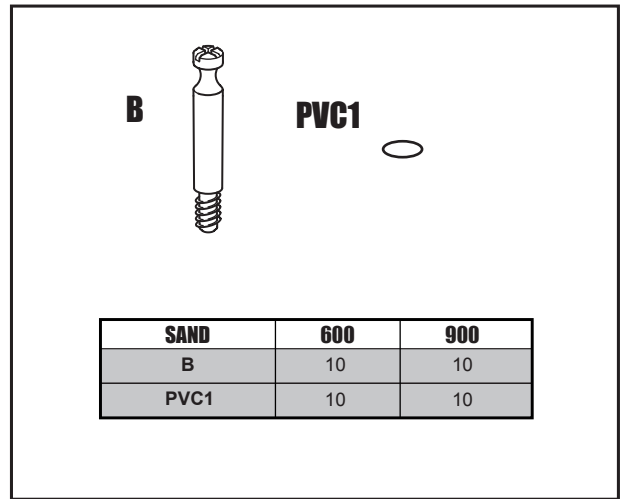

NORO

POLO 600/900

POLO 600/900

Noro Scandinavia

035 166430 **SE**
info@noro.se

020 7435740 **FI**
info@norokylpyhuone.fi

692 36170 **NO**
info@noro.se

070 252822 **DK**
info@noro.se