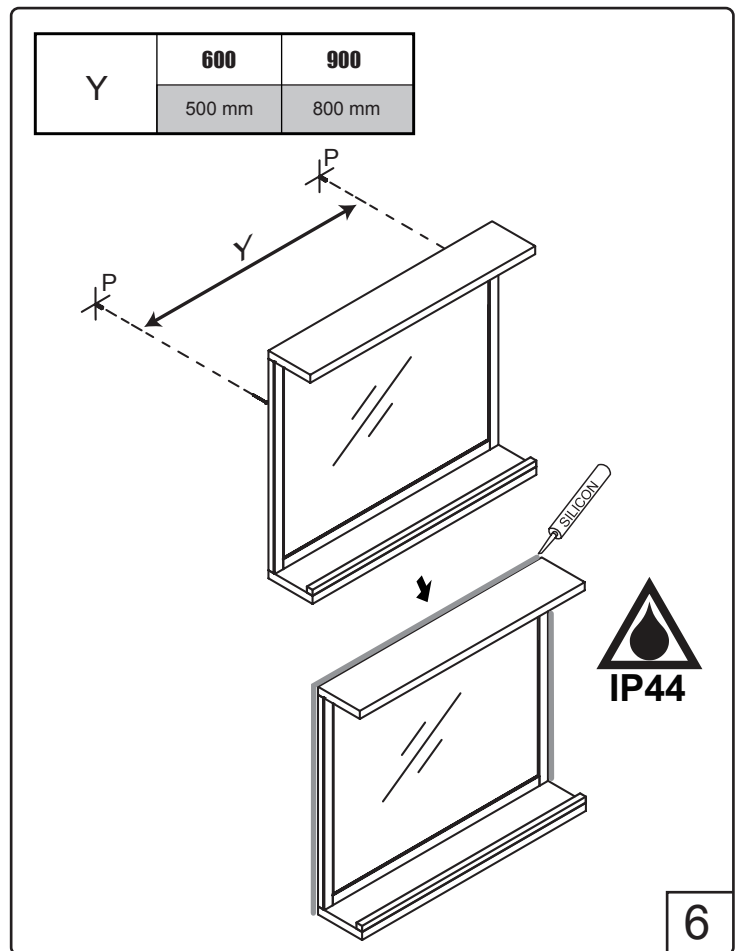

NORO

POLO 600/900

POLO 600/900

Noro Scandinavia

035 166430 **SE**
info@noro.se

020 7435740 **FI**
info@norokylpyhuone.fi

692 36170 **NO**
info@noro.se

070 252822 **DK**
info@noro.se