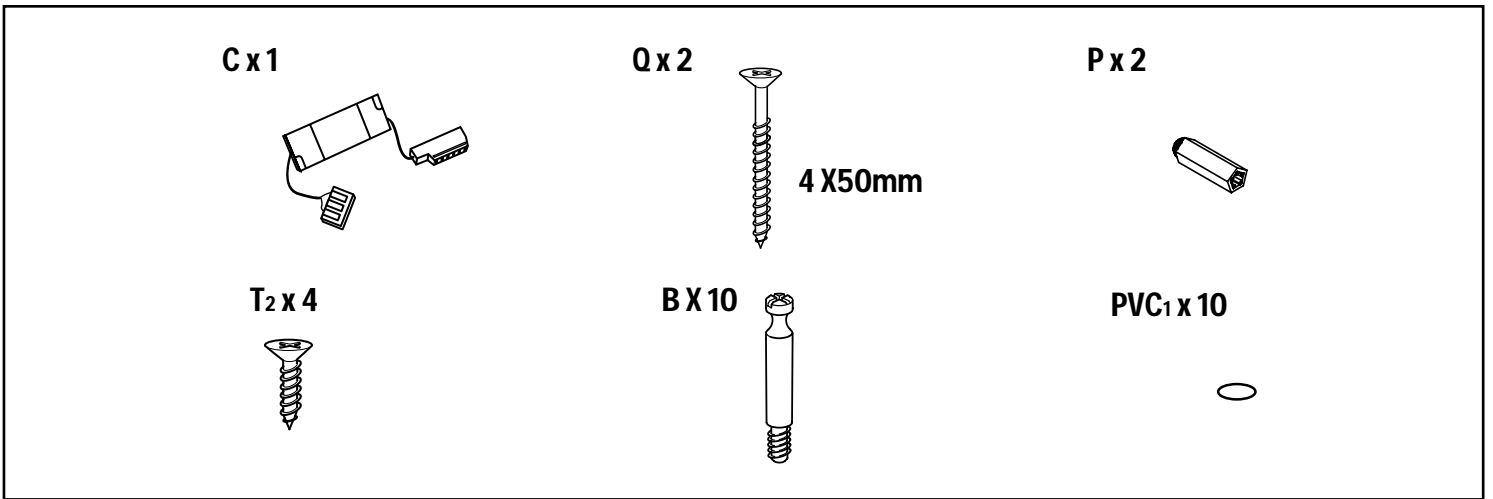

NORO

TOVA 450

TOVA 450

Noro Scandinavia

035 166430 SE
info@noro.se

020 7435740 FI
info@norokylpyhuone.fi

692 36170 NO
info@noro.se