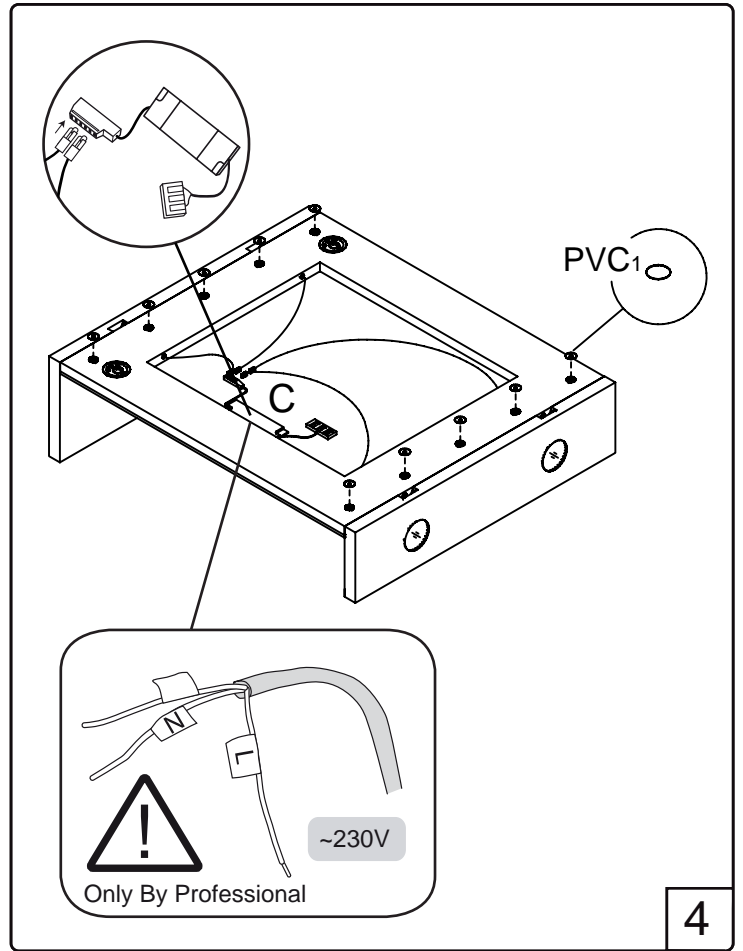

NORO

TOVA 450

TOVA 450

Noro Scandinavia

035 166430 SE
info@noro.se

020 7435740 FI
info@norokylpyhuone.fi

692 36170 NO
info@noro.se