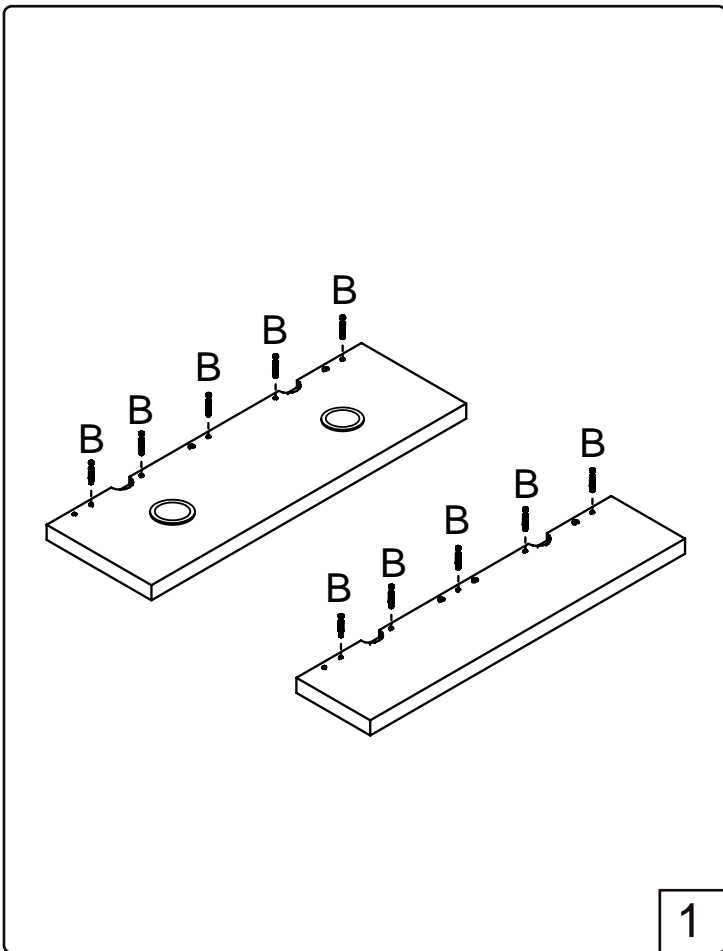

NORO

TOVA 450

TOVA 450

Noro Scandinavia

035 166430 SE
info@noro.se

020 7435740 FI
info@norokylpyhuone.fi

692 36170 NO
info@noro.se