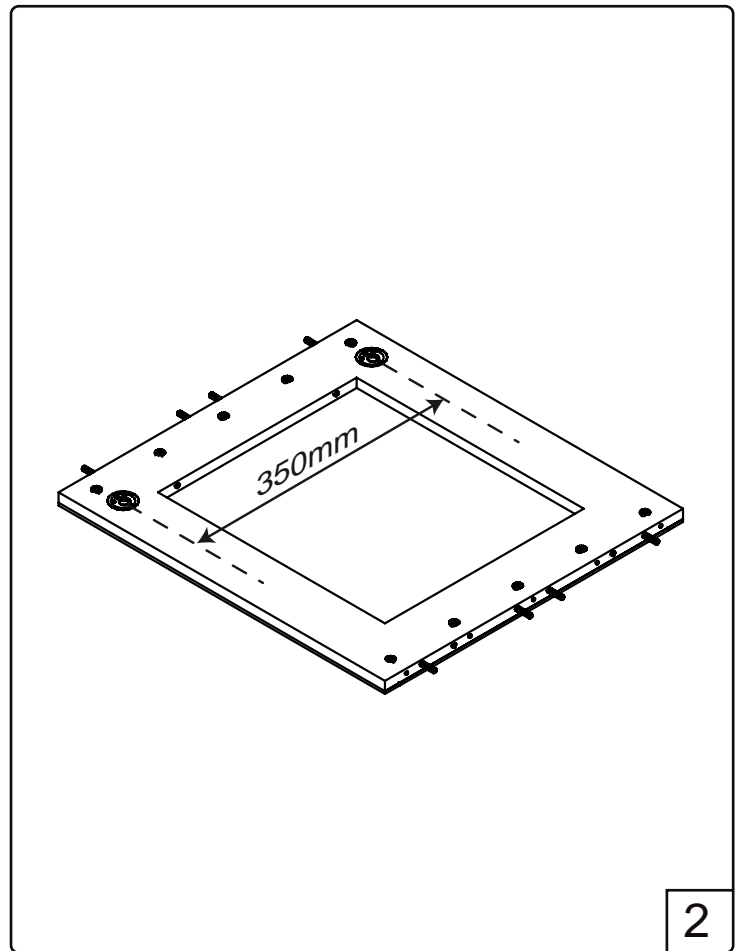

NORO

TOVA 450

TOVA 450

Noro Scandinavia

035 166430 SE
info@noro.se

020 7435740 FI
info@norokylpyhuone.fi

692 36170 NO
info@noro.se