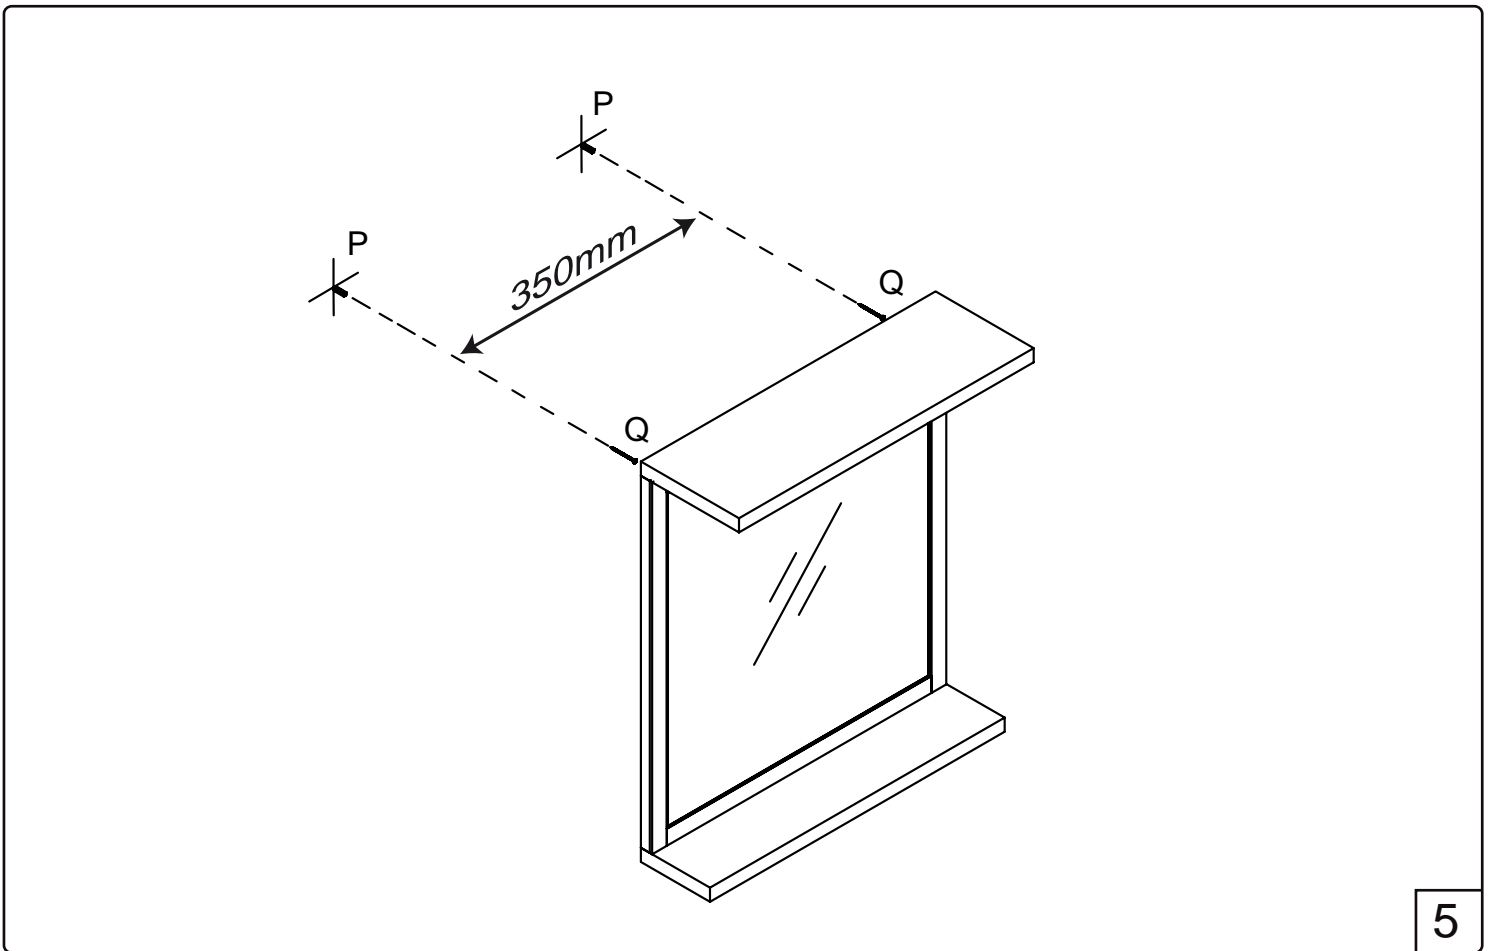

NORO

TOVA 450

TOVA 450

Noro Scandinavia

035 166430 SE
info@noro.se

020 7435740 FI
info@norokylpyhuone.fi

692 36170 NO
info@noro.se