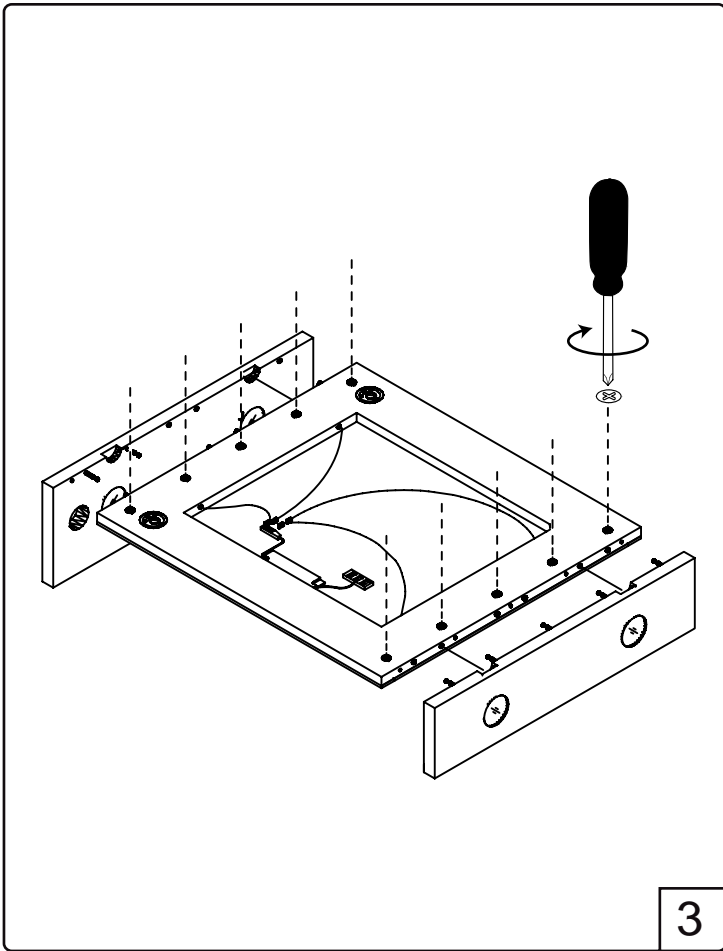

NORO

TOVA 450

TOVA 450

Noro Scandinavia

035 166430 SE
info@noro.se

020 7435740 FI
info@norokylpyhuone.fi

692 36170 NO
info@noro.se