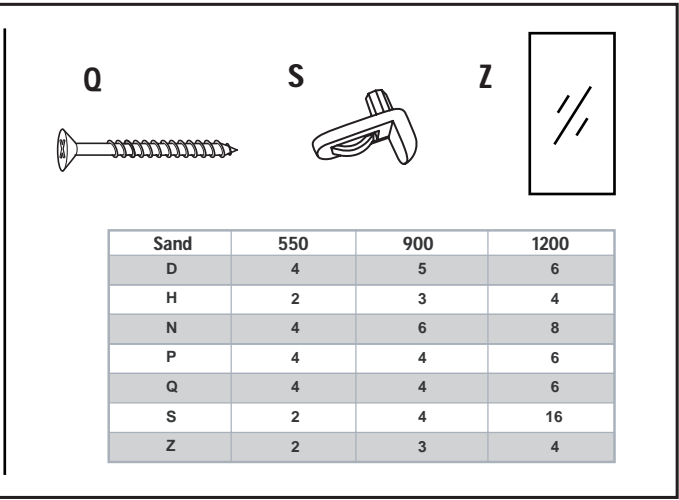

# NORO

SAND 550/900/1200