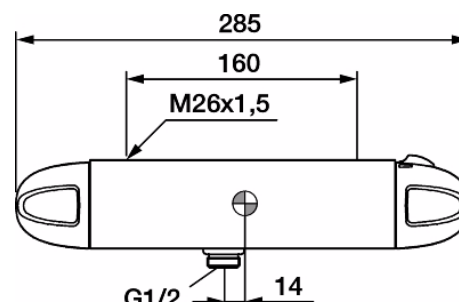

Utförande	FMM nr	RSK nr
Krom	9210-0000	834 20 83
Krom, EcoFlow 12 l/min	9210-1000	834 20 80