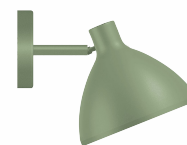

## Ark Micro Vägg GU10

Artikelnummer 7508907

Ark Micro är en armatur i modern design formgiven av Andreas Sture och Torbjörn Eliasson. Tillverkad i rostfritt stål och pulverlackad i sex olika kulörer. Fot i pulverlackerad stål eller marmor. Vitlackerad reflektor som ger ett riktat ljus. Utrustad med GU10-sockel. Levereras utan ljuskälla. Skärmen är vridbar och vinklinsbar så att ljuset med enkelhet kan riktas åt önskat håll. 2m sladd med europakontakt och sladdimmer med minnesfunktion. Lämplig som belysning över bord, i fönster, som läsbelysning, sänglampa etc.

### Produktspecifikation

<b>För antal ljuskällor (st)</b>	1	<b>D-märkt</b>	Nej
<b>Ljusspridning</b>	Symmetrisk	<b>IP-klass</b>	IP20
<b>Färg</b>	Grön	<b>Skyddsklass</b>	II
<b>Färgkod (RAL)</b>	6021	<b>Spänningstyp</b>	AC
<b>Material</b>	Stål	<b>Spänning (V)</b>	220-240
<b>Ytskydd</b>	Pulverlackerad	<b>Formgivare</b>	Andreas Sture och Torbjörn Eliasson
<b>Höjd (mm)</b>	186	<b>Socketyp</b>	GU10
<b>Bredd (mm)</b>	180	<b>Dragavlastning</b>	Ja
<b>Kabellängd (m)</b>	2	<b>Knockout för kabel</b>	Ja
<b>GTIN</b>	7393047229156	<b>Vidarekoppling</b>	Nej
<b>Ljuskälla ingår</b>	Nej		
<b>Serie</b>	Ark		