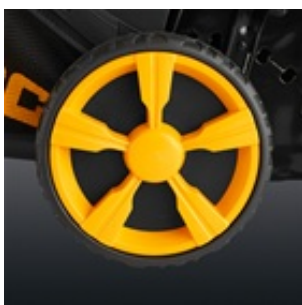

Egenskaper

Drivverk med én hastighet

Enkelt girooverføring hjelper deg å få jobben gjort raskere og mer effektivt.

Comforthåndtak

De stødige, komfortable håndtakene med gummipolstret Operator Presence Control (OPC) gir behagelig og fast grep.