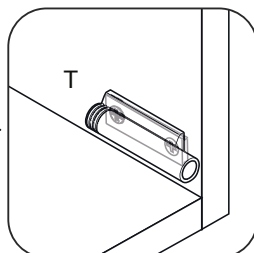

**Sx40**

**Tx2**

ST 3.5 x16mm

SILICONE