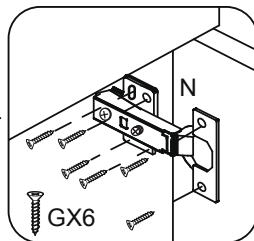

**Sx40**

**Tx2**

ST 3.5 x16mm

SILICONE