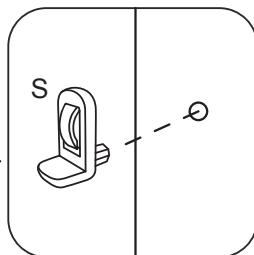

**Sx40**

**Tx2**

ST 3.5 x16mm

SILICONE