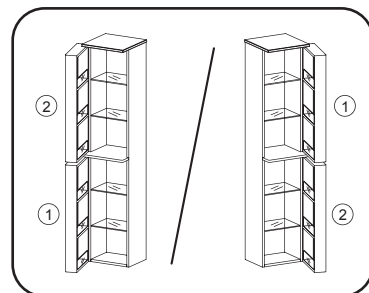

**Sx40**

**Tx2**

ST 3.5 x16mm

SILICONE