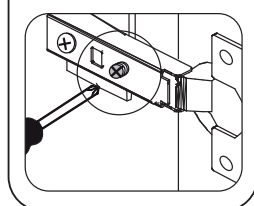

**Sx40**

**Tx2**

ST 3.5 x16mm

SILICONE