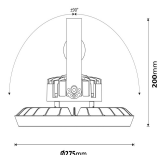

Ljusbild och måttskiss