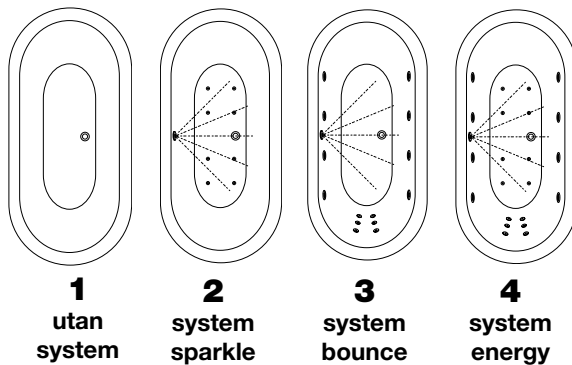

massagebadkar

## westerbergs deep flow

Ett stilfullt fristående badkar i akryl utan synliga fötter (4 st ställbara, 25 mm).

1790x795 mm, minihöjd: 670 mm.  
Djup: 510 mm. Baddjup: 435 mm.  
Vattenmängd 315 liter.

## ytermått