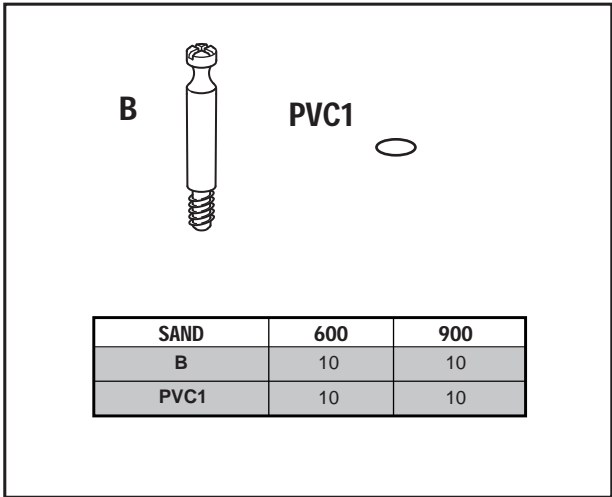

# NORO

POLO 600/900