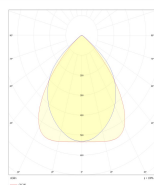

Produktspecifikation

Ersätter T5 lysrör	2x28W	Färgåtergivning (CRI)	>80
Ersätter T8 lysrör	2x36W	Serie	Lektor
Effekt (W)	23	Ljuskälla ingår	Ja
Armaturlumen (lm)	3000	Ljuskälla	LED utbyttbar
Effektivitet (lm/W)	130	Färgtolerans (SDCM)	3
Färgtemperatur (K)	3000	Drivdon ingår	Ja
Ljusspridning	Symmetrisk	Typ av drivdon	Konstantström
Färg	Vit	IP-klass	IP20
Material	Stål	D-märkt	Nej
Ytskydd	Pulverlackerad	Spänningstyp	AC
Längd (mm)	1320	Skyddsklass	I
Höjd (mm)	50	Omgivningstemp. (°C)	-20°C + 45°C
Bredd (mm)	143	Dragavlastning	Nej
Vikt (kg)	3	Antal poler	7
Med ljussensor	Nej	Vidarekoppling	Nej
Med rörelsesensor	Nej	Anslutning (typ)	Snabbplint
Dimbar	Nej	Ledararea (mm ²)	2,5

Ljusbild och måttskiss

Miljöbilder