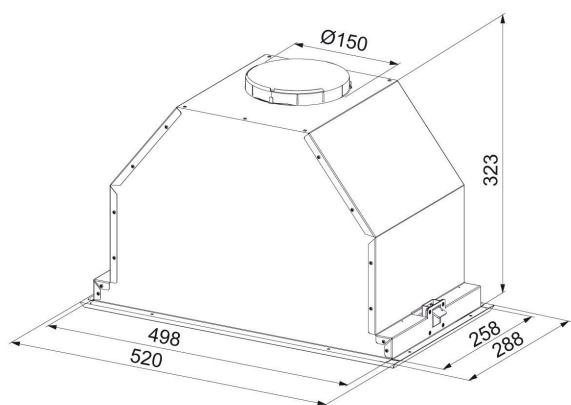

INCA LUX

PRODUKTINFORMATION

Fläkt för inbyggnad i skåp. Metalltrådsfilter.
Ledbelysning. Kolfilter finns som tillbehör.

Artikelnummer	110.0442.943
Färg	Rostfri
Bredd	52 cm
Luftmängd	310 - 690 m ³ /h
Motoreffekt	250 W
Ljudeffektnivå	50 - 68 dB(A)
Energiklass	C
Hastigheter	3 + intensiv
Belysning	2 x 1 W led
Kanalanslutning	Ø 150 mm
Kolfilter	112.0016.755