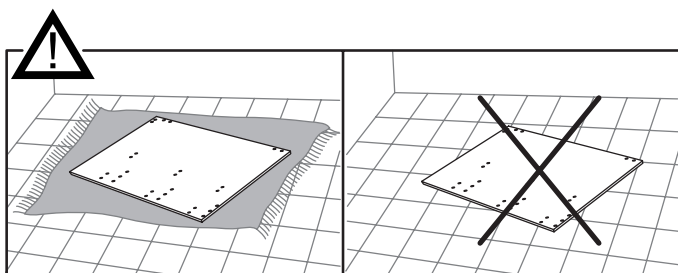

Hafa® Sweet

Hafa®

Hafa
Svarvaregatan 5, Box 525
SE-301 80 Halmstad
SWEDEN

www.hafa.se
www.hafa.dk
www.hafabad.no
www.hafa.fi
www.hafabathroom.ru
www.hafa.eu

E-mail:
service@hafa.se