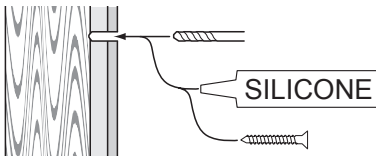

10

11

alt.

**(SE)**

Vid montering på regelvägg på ett avstånd av 1 m från badkar eller dusch måste väggen alltid förstärkas. Alla skruvfästningar skall ske i massiv konstruktion, tex betong, i reglar eller särskild konstruktionsdetalj. Skruvfästning får inte göras enbart i golv-, eller väggskiva. Krav på tätning gäller både i våtzone 1 och 2. Material för tätning ska fästa mot underlaget och vara vattenbeständigt, mögelresistent och åldersbeständigt.