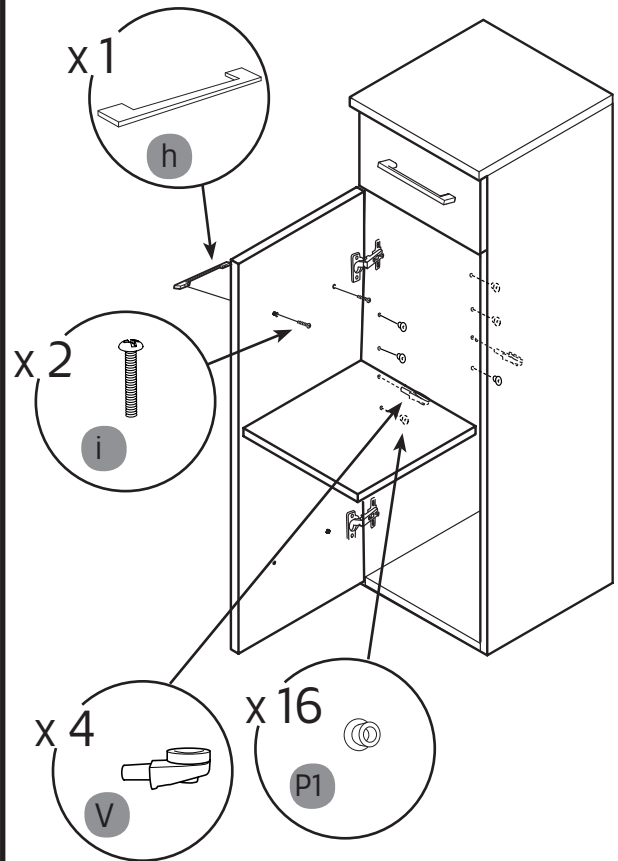

10

11

alt.

**(SE)**

Vid montering på regelvägg på ett avstånd av 1 m från badkar eller dusch måste väggen alltid förstärkas. Alla skruvfästningar skall ske i massiv konstruktion, tex betong, i reglar eller särskild konstruktionsdetalj. Skruvfästning får inte göras enbart i golv-, eller väggskiva. Krav på tätning gäller både i våtzone 1 och 2. Material för tätning ska fästa mot underlaget och vara vattenbeständigt, mögelresistent och åldersbeständigt.