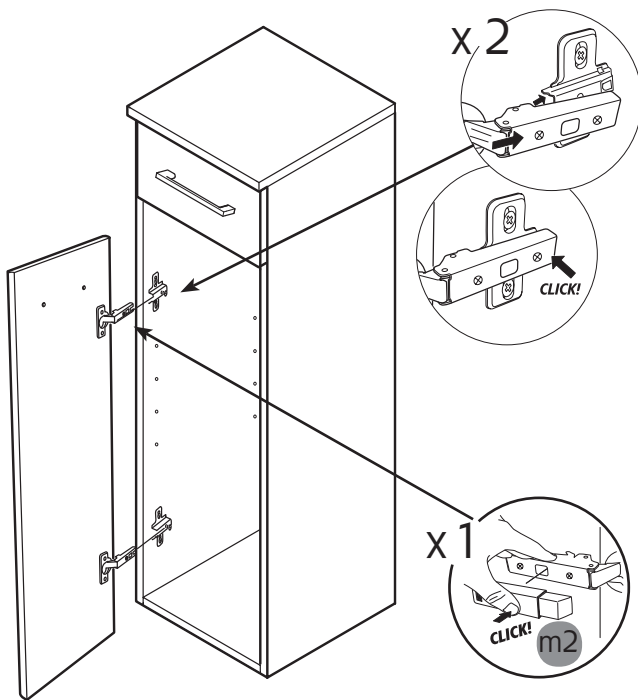

10

11

alt.

**(SE)**

Vid montering på regelvägg på ett avstånd av 1 m från badkar eller dusch måste väggen alltid förstärkas. Alla skruvfästningar skall ske i massiv konstruktion, tex betong, i reglar eller särskild konstruktionsdetalj. Skruvfästning får inte göras enbart i golv-, eller väggskiva. Krav på tätning gäller både i våtzone 1 och 2. Material för tätning ska fästa mot underlaget och vara vattenbeständigt, mögelresistent och åldersbeständigt.