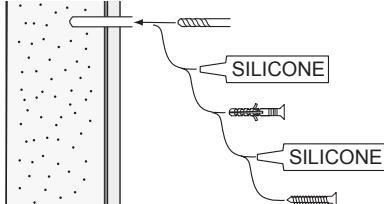

10

11

alt.

**(SE)**

Vid montering på regelvägg på ett avstånd av 1 m från badkar eller dusch måste väggen alltid förstärkas. Alla skruvfästningar skall ske i massiv konstruktion, tex betong, i reglar eller särskild konstruktionsdetalj. Skruvfästning får inte göras enbart i golv-, eller väggskiva. Krav på tätning gäller både i våtzone 1 och 2. Material för tätning ska fästa mot underlaget och vara vattenbeständigt, mögelresistent och åldersbeständigt.