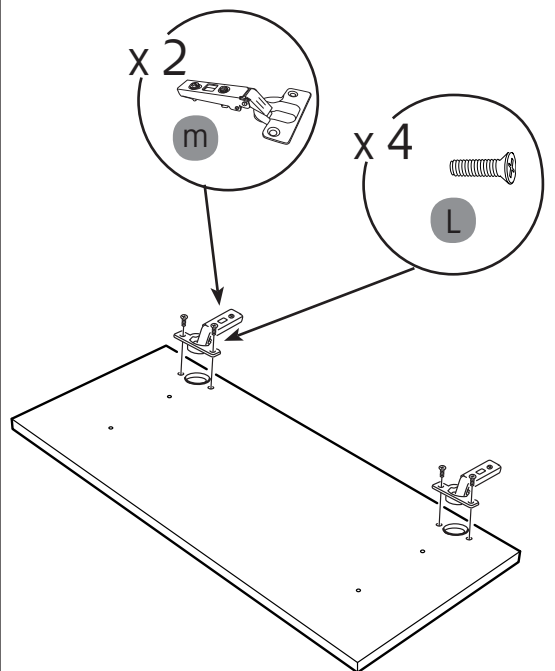

10

11

alt.

**(SE)**

Vid montering på regelvägg på ett avstånd av 1 m från badkar eller dusch måste väggen alltid förstärkas. Alla skruvfästningar skall ske i massiv konstruktion, tex betong, i reglar eller särskild konstruktionsdetalj. Skruvfästning får inte göras enbart i golv-, eller väggskiva. Krav på tätning gäller både i våtzone 1 och 2. Material för tätning ska fästa mot underlaget och vara vattenbeständigt, mögelresistent och åldersbeständigt.