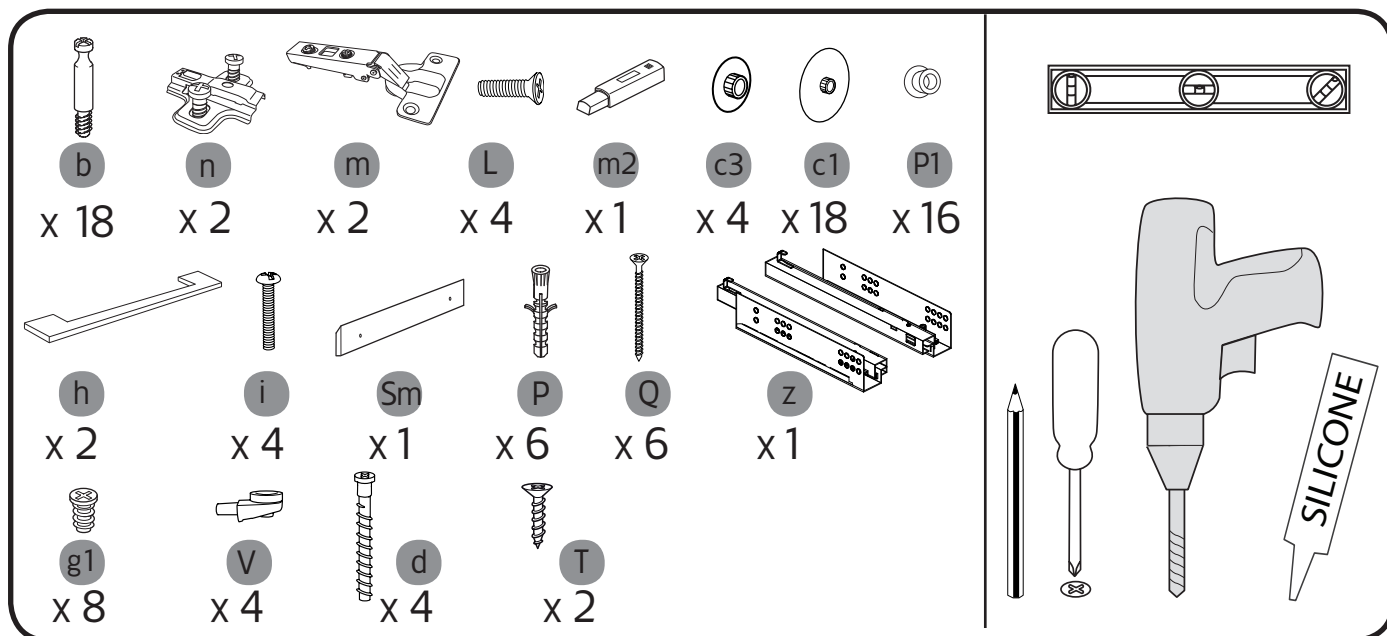

Hafa® Sweet

Hafa®

Hafa
Svarvaregatan 5, Box 525
SE-301 80 Halmstad
SWEDEN

www.hafa.se
www.hafa.dk
www.hafabad.no
www.hafa.fi
www.hafabathroom.ru
www.hafa.eu

E-mail:
service@hafa.se