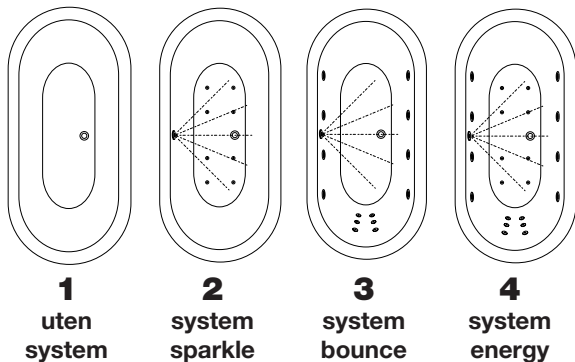

boblekar

westerbergs deep sq 1800

Et stilig, rektangulert frittstående badekar i akryl uten synlige føtter (5 justerbare, 25 mm). Sjenerøs badedybde, 480 mm. Finnes med tre forskjellige system.

1775x800 mm, minihøyde: 630 mm.
Dybde: 480 mm. Badedybde: 405 mm.
Vannmengde 325 liter.

Art nr.

20051030 kun kar
20080021 system sparkle
20080064 system bounce
20080065 system energy

godt å vite

Westerbergs deep sq 1800 er laget i glassfiberforsterket sanitetsakryl. Det er et slitesterkt materiale som både holder godt på varmen og er lett å holde rent. Hvis karet skulle skades, er det lett å polere bort eventuelle riper. Overflaten må ikke utsettes for syre, ammoniakk eller kaustisk soda. Bruk Westerbergs Cleankit for å rengjøre og bevare glansen. Leveres med avløpspakke i krom.

boblekar

westerbergs deep sq 1800

fotplassering

Du bør kontrollere hvor karetets føtter og utløper plassert, slik at du unngår at en fot havner midt over gulvsluket.

ytermål

høydemål

materiale

Karet er fremstilt i sanitetsakryl av høyeste kvalitet og er forsterket med glassfiberarmert polyester. Det gir et kar med mange fordeler. Det holder godt på varmen og har en blank og slitesterk overflate som ikke fremmer fremvekst av mikroorganismer.

Volum 325 liter (opp til overfyllingsbeskyttelse).

blandebatteri

På dette kar passer Surf frittstående blandebatteri. Blandebatteri kan ikke plasseres på karetets sargkant.