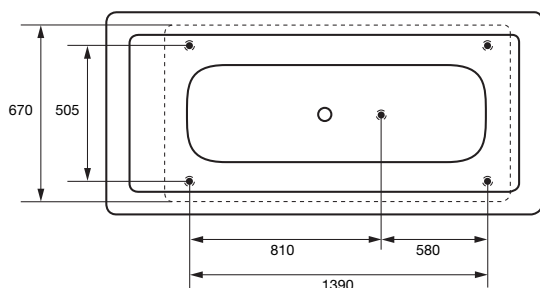

boblekar

westerbergs deep sq 1800

Et stilig, rektangulert frittstående badekar i akryl uten synlige føtter (5 justerbare, 25 mm). Sjenerøs badedybde, 480 mm. Finnes med tre forskjellige system.

1775x800 mm, minihøyde: 630 mm.
Dybde: 480 mm. Badedybde: 405 mm.
Vannmengde 325 liter.

boblekar

westerbergs deep sq 1800

fotplassering

Du bør kontrollere hvor karetets føtter og utløper plassert, slik at du unngår at en fot havner midt over gulvsluket.

ytermål

høydemål

materiale

Karet er fremstilt i sanitetsakryl av høyeste kvalitet og er forsterket med glassfiberarmert polyester. Det gir et kar med mange fordeler. Det holder godt på varmen og har en blank og slitesterk overflate som ikke fremmer fremvekst av mikroorganismer.

Volum 325 liter (opp til overfyllingsbeskyttelse).

blandebatteri

På dette kar passer Surf frittstående blandebatteri. Blandebatteri kan ikke plasseres på karetets sargkant.