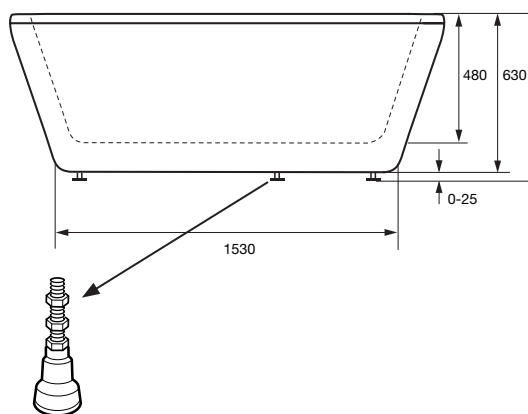

boblekar

westerbergs deep sq 1800

fotplassering

Du bør kontrollere hvor karetets føtter og utløper plassert, slik at du unngår at en fot havner midt over gulvsluket.

ytermål

høydemål

materiale

Karet er fremstilt i sanitetsakryl av høyeste kvalitet og er forsterket med glassfiberarmert polyester. Det gir et kar med mange fordeler. Det holder godt på varmen og har en blank og slitesterk overflate som ikke fremmer fremvekst av mikroorganismer.