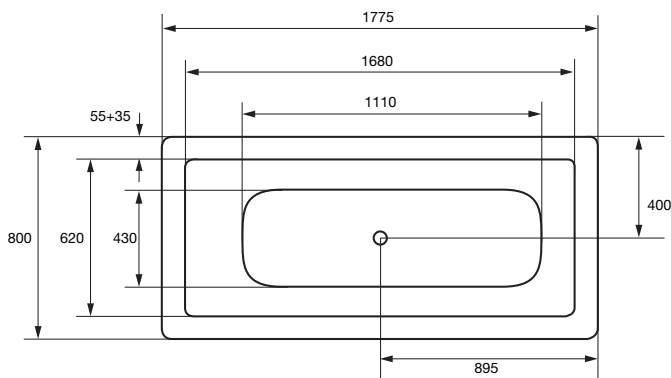

boblekar

westerbergs deep sq 1800

fotplassering

Du bør kontrollere hvor karetets føtter og utløper plassert, slik at du unngår at en fot havner midt over gulvsluket.

ytermål

høydemål

materiale

Karet er fremstilt i sanitetsakryl av høyeste kvalitet og er forsterket med glassfiberarmert polyester. Det gir et kar med mange fordeler. Det holder godt på varmen og har en blank og slitesterk overflate som ikke fremmer fremvekst av mikroorganismer.