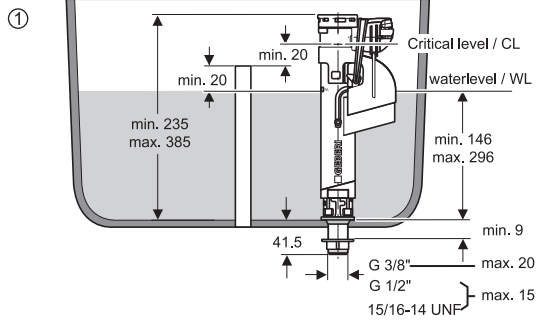

Installation

⚠ 0.01 - 1MPa

Installation

170.523.00.0 (06)

■ GEBERIT