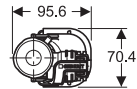

Installation

⚠ 0.01 - 1MPa

Installation

170.523.00.0 (06)

■ GEBERIT