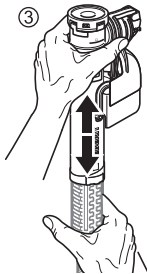

Installation

⚠ 0.01 - 1MPa

Installation

170.523.00.0 (06)

■ GEBERIT