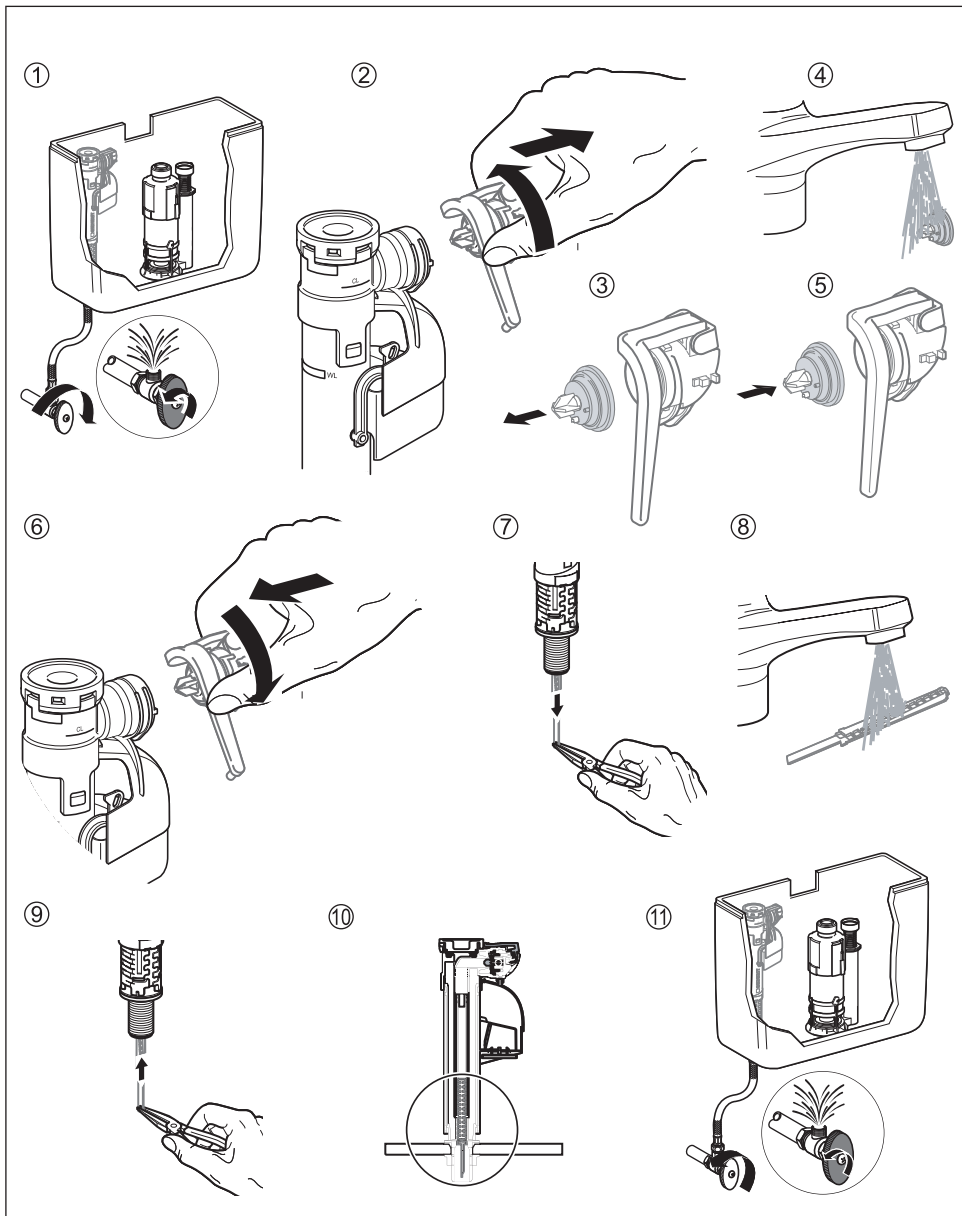

Installation

⚠ 0.01 - 1MPa

Installation

170.523.00.0 (06)

■ GEBERIT