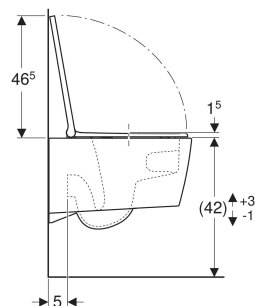

Geberit ONE set vägghängd WC, slät utsida, TurboFlush, med WC-sits

Exempelbild

ANVÄNDNING

- För inbyggnadscisterner

EGENSKAPER

- Väggh monterad
- WC-porslin utan kant med TurboFlush-spolningsteknik
- Enkel infästning med Easy Fast Fixing (typ EFF3)
- Justerbar höjd, porslinsöverkant 41–45 cm
- Typ 1, helmängd 7/6/ 5/4 l, enligt EN 997
- Typ 2 enligt EN 997

- Spolar med 4 l
- Dolda infästningar
- Enkel fastsättning genom växel för optimerad kraftöverföring
- WC-sits av duroplast
- Gångjärn av metall
- Överlappande WC-lock
- WC-sits avtagbar utan verktyg
- Motsvarar rekommendationerna från KRINKO

TEKNISKA DATA

Material	Sanitetsporslin
Monteringsdistans	18 cm

LEVERANSOMFATTNING

- WC-porslin
- WC-sits
- Ljudabsorptionsset
- Anslutningsset
- Infästningsmaterial

Artikelnr	RSK nr.	Färg / yta	B cm	H cm	T cm	Utlopp	QuickRelease function	SoftClosing	Gångjärnsmaterial
500.201.01.1	7819994	WC-porslin: vit / KeraTect Designkåpa: vit	37	34.5	54	Horisontell	Ja, med QuickRelease-gångjärn	Ja	Metal
500.202.01.1	7819995	WC-porslin: vit / KeraTect Designkåpa: krom / Glansig	37	34.5	54	Horisontell	Ja, med QuickRelease-gångjärn	Ja	Metal

<i>Artikelnr</i>	<i>RSX nr.</i>	<i>Färg / yta</i>	<i>B</i> <i>cm</i>	<i>H</i> <i>cm</i>	<i>T</i> <i>cm</i>	<i>Utlopp</i>	<i>Quick-Release</i> <i>function</i>	<i>SoftClosing</i>	<i>Gångjärnsmaterial</i>
500.202.JT.1	7820019	WC-porslin, Designkåpa: vit / Matt	37	34.5	54	Horisontell	Ja, med QuickRelease-gångjärn	Ja	Metal