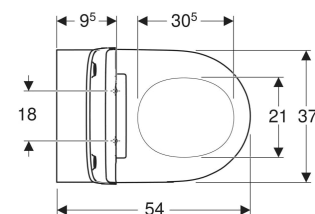

Geberit ONE set vägghängd WC, slät utsida, TurboFlush, med WC-sits

Exempelbild

ANVÄNDNING

- För inbyggnadscisterner

EGENSKAPER

- Väggh monterad
- WC-porslin utan kant med TurboFlush-spolningsteknik
- Enkel infästning med Easy Fast Fixing (typ EFF3)
- Justerbar höjd, porslinsöverkant 41–45 cm
- Typ 1, helmängd 7/6/ 5/4 l, enligt EN 997
- Typ 2 enligt EN 997

- Spolar med 4 l
- Dolda infästningar
- Enkel fastsättning genom växel för optimerad kraftöverföring
- WC-sits av duroplast
- Gångjärn av metall
- Överlappande WC-lock
- WC-sits avtagbar utan verktyg
- Motsvarar rekommendationerna från KRINKO

TEKNISKA DATA

Material	Sanitetsporslin
Monteringsdistans	18 cm

LEVERANSOMFATTNING

- WC-porslin
- WC-sits
- Ljudabsorptionsset
- Anslutningsset
- Infästningsmaterial

Artikelnr	RSK nr.	Färg / yta	B cm	H cm	T cm	Utlopp	QuickRelease function	SoftClosing	Gångjärnsmaterial
500.201.01.1	7819994	WC-porslin: vit / KeraTect Designkåpa: vit	37	34.5	54	Horisontell	Ja, med QuickRelease-gångjärn	Ja	Metal
500.202.01.1	7819995	WC-porslin: vit / KeraTect Designkåpa: krom / Glansig	37	34.5	54	Horisontell	Ja, med QuickRelease-gångjärn	Ja	Metal

<i>Artikelnr</i>	<i>RSX nr.</i>	<i>Färg / yta</i>	<i>B</i> <i>cm</i>	<i>H</i> <i>cm</i>	<i>T</i> <i>cm</i>	<i>Utlopp</i>	<i>Quick-Release</i> <i>function</i>	<i>SoftClosing</i>	<i>Gångjärnsmaterial</i>
500.202.JT.1	7820019	WC-porslin, Designkåpa: vit / Matt	37	34.5	54	Horisontell	Ja, med QuickRelease-gångjärn	Ja	Metal