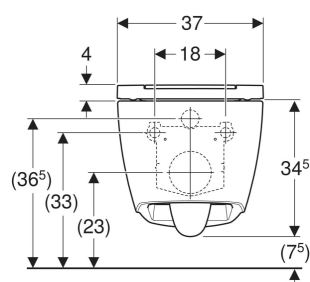

Geberit ONE set vägghängd WC, slät utsida, TurboFlush, med WC-sits

Exempelbild

ANVÄNDNING

- För inbyggnadscisterner

EGENSKAPER

- Väggh monterad
- WC-porslin utan kant med TurboFlush-spolningsteknik
- Enkel infästning med Easy Fast Fixing (typ EFF3)
- Justerbar höjd, porslinsöverkant 41–45 cm
- Typ 1, helmängd 7/6/ 5/4 l, enligt EN 997
- Typ 2 enligt EN 997

- Spolar med 4 l
- Dolda infästningar
- Enkel fastsättning genom växel för optimerad kraftöverföring
- WC-sits av duroplast
- Gångjärn av metall
- Överlappande WC-lock
- WC-sits avtagbar utan verktyg
- Motsvarar rekommendationerna från KRINKO

TEKNISKA DATA

Material	Sanitetsporslin
Monteringsdistans	18 cm

LEVERANSOMFATTNING

- WC-porslin
- WC-sits
- Ljudabsorptionsset
- Anslutningsset
- Infästningsmaterial

Artikelnr	RSK nr.	Färg / yta	B cm	H cm	T cm	Utlopp	QuickRelease function	SoftClosing	Gångjärnsmaterial
500.201.01.1	7819994	WC-porslin: vit / KeraTect Designkåpa: vit	37	34.5	54	Horisontell	Ja, med QuickRelease-gångjärn	Ja	Metal
500.202.01.1	7819995	WC-porslin: vit / KeraTect Designkåpa: krom / Glansig	37	34.5	54	Horisontell	Ja, med QuickRelease-gångjärn	Ja	Metal

<i>Artikelnr</i>	<i>RSX nr.</i>	<i>Färg / yta</i>	<i>B</i> <i>cm</i>	<i>H</i> <i>cm</i>	<i>T</i> <i>cm</i>	<i>Utlopp</i>	<i>Quick-Release</i> <i>function</i>	<i>SoftClosing</i>	<i>Gångjärnsmaterial</i>
500.202.JT.1	7820019	WC-porslin, Designkåpa: vit / Matt	37	34.5	54	Horisontell	Ja, med QuickRelease-gångjärn	Ja	Metal