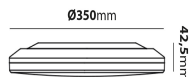

Ljusbild och måttskiss