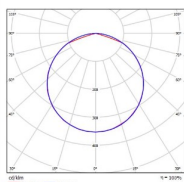

Nödbelysning Athena II dim

Artikelnummer 7347559

Produktspecifikation

Backup-metod	Utbytbara batterier	Vidarekoppling	Ja
Självttest	Ja	Ljuskälla	LED utbyttbar
Effekt (W)	25	IP-klass	IP44
Armaturlumen (lm)	2299	Vandalklass (IK)	IK10
Färgtemperatur (K)	3000	Serie	Athena II
Dimmertyp	Fram- /bakantsdimmer	Livslängd L70	100000
Ljusspridning	Symmetrisk	Skyddsklass	II
Färg	Vit	Dragavlastning	Ja
Material	Polykarbonat	Spänningstyp	AC
Glas/Bländskydd	Plast, PC	Anslutning (typ)	Snabbplint
Höjd (mm)	42,5	CE-märkt	Ja
Diameter (mm)	350	Svensktillverkad	Nej
Knockout för kabel	Ja	D-märkt	Nej

Ljusbild och måttskiss

Miljöbilder