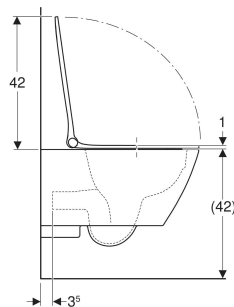

Geberit Smyle set vägghängd WC kantig, slät utsida, Rimfree, med WC-sits, sandwichform

ANVÄNDNING

- För inbyggnadscisterner
- För flottörventiler

EGENSKAPER

- Väggh monterad
- WC-porslin utan kant med RimFree-spolningsteknik
- Enkel infästning med Easy Fast Fixing (typ EFF3)

- Typ 1, helmängd 6 / 5 / 4 l, enligt EN 997
- Spolar med 4 l
- Dolda infästningar
- WC-sits av duroplast, antibakteriell
- Sandwichform

Monteringsdistans

18 cm

LEVERANSOMFATTNING

- WC-porslin
- WC-sits
- Infästningsmaterial

TEKNISKA DATA

Material

Sanitetsporslin

Artikelnr	RSK nr.	Färg / yta	B cm	H cm	T cm	Utlopp	Quick-Release function	SoftClosing	Fastsättning	Gångjärnsmaterial
500.685.01.1	7819983	vit	35.5	33	54	Horisontell	Ja, med QuickRelease-gångjärn	Ja	Uppifrån	Mässing förkromad