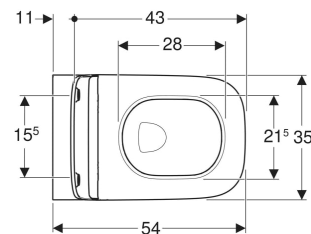

Geberit Smyle set vägghängd WC kantig, slät utsida, Rimfree, med WC-sits, sandwichform

ANVÄNDNING

- För inbyggnadscisterner
- För flottörventiler

EGENSKAPER

- Väggh monterad
- WC-porslin utan kant med RimFree-spolningsteknik
- Enkel infästning med Easy Fast Fixing (typ EFF3)

- Typ 1, helmängd 6 / 5 / 4 l, enligt EN 997
- Spolar med 4 l
- Dolda infästningar
- WC-sits av duroplast, antibakteriell
- Sandwichform

Monteringsdistans

18 cm

LEVERANSOMFATTNING

- WC-porslin
- WC-sits
- Infästningsmaterial

TEKNISKA DATA

Material

Sanitetsporslin

Artikelnr	RSK nr.	Färg / yta	B cm	H cm	T cm	Utlopp	Quick-Release function	SoftClosing	Fastsättning	Gångjärnsmaterial
500.685.01.1	7819983	vit	35.5	33	54	Horisontell	Ja, med QuickRelease-gångjärn	Ja	Uppifrån	Mässing förkromad