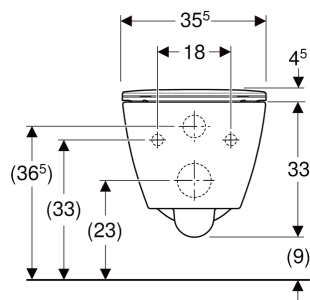

Geberit Smyle set vägghängd WC kantig, slät utsida, Rimfree, med WC-sits, sandwichform

ANVÄNDNING

- För inbyggnadscisterner
- För flottörventiler

EGENSKAPER

- Väggh monterad
- WC-porslin utan kant med RimFree-spolningsteknik
- Enkel infästning med Easy Fast Fixing (typ EFF3)

- Typ 1, helmängd 6 / 5 / 4 l, enligt EN 997
- Spolar med 4 l
- Dolda infästningar
- WC-sits av duroplast, antibakteriell
- Sandwichform

Monteringsdistans

18 cm

LEVERANSOMFATTNING

- WC-porslin
- WC-sits
- Infästningsmaterial

TEKNISKA DATA

Material

Sanitetsporslin

Artikelnr	RSK nr.	Färg / yta	B cm	H cm	T cm	Utlopp	Quick-Release function	SoftClosing	Fastsättning	Gångjärnsmaterial
500.685.01.1	7819983	vit	35.5	33	54	Horisontell	Ja, med QuickRelease-gångjärn	Ja	Uppifrån	Mässing förkromad