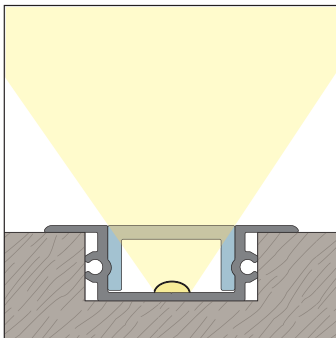

E-nr, Snro, El.nr	Name
75 012 94, 42 021 16, 32 137 28	Profil Thin Alu 2m

Tillbehör

E-nr, Snro, El.nr	Name
75 525 71, 42 017 64	Täcklock Opal 15mm 2m
75 525 74, 42 017 65	Täcklock Klar 15mm 2m
75 013 09, 42 021 31, 32 137 43	Täcklock/Montageprofil Alu 2m
75 013 00, 42 021 22, 32 137 34	Täcklock Lins 30° Natur 15mm 2m
75 012 95, 42 021 17, 32 137 29	Gavel Thin Alu 2st

#### Infällnad i golv

- Fräs/såga ett 20mm spår i golvet.
- Pressa ned profilen