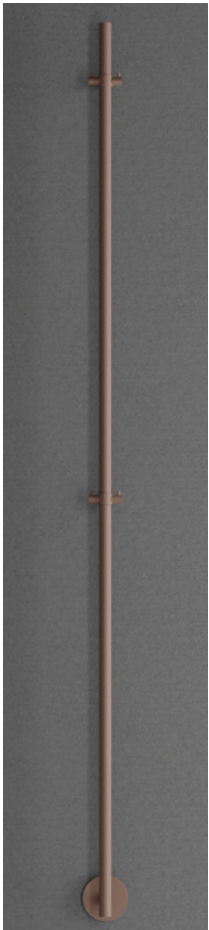

Art nr	Pris
15746	1995:–

Classic

Black

Amber

Shadow

Champagne

Rust

Scrap