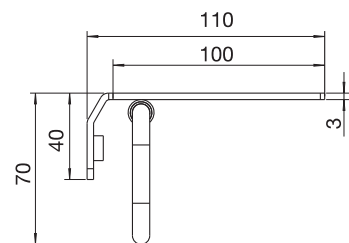

Toalettpappershållare med hylla Style

Toalettpappershållare i slimmat formspråk. Utformad med en hylla för praktisk förvaring av mindre föremål.
Tillverkad i rostfritt stål.

Färg	Art.nr.	RSK	Pris
Original	15090	8920648	1195:-
Sand	15091	8920649	1495:-
Amber	15092	8920650	1495:-
Shadow	15093	8920651	1695:-
Champagne	15097	8920718	1495:-
Classic	15094	8920652	1495:-
Black	15095	8920653	1995:-

Mer information på scandtap.com

Sand