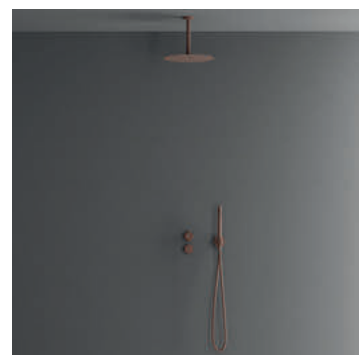

Harmonized 2z

Termostatblandare för inbyggnad med eleganta slimmade detaljer. Dold monteringen bakom vägg ger badrummet ett minimalistiskt och harmoniskt intryck. Inkluderar en tunn takmonterad taksil med generös omkrets samt en cylindrisk handdusch som avger ett mjukt behagligt vattenflöde med bred spridning. Tidlös design som samspejar med ett skandinaviskt formspråk.

- Två funktioner: Takdusch och handdusch
- Tillverkad i rostfritt stål
- Godkänd av SINTEF och KIWA
- Temperatur- och flödesjustering görs med separata vred
- Takmonterad taksil
- Vinklingsbar taksil
- Anti-twist slang
- Antikalkfunktion gör att handdusch och taksil enkelt kan rengöras vid kalkrikt vatten
- Driftsäker termostat även mot kalkrikt vatten
- Medföljande certifierad installationsbox Scandtap Box i rostfritt stål vattensäkrar bakom vägg
- Formgiven täckkåpa i matchande nyans för läckageindikatorn medföljer.

Se sida 190 för en paketslösning för installation av inbyggnadssortimentet.

Färg	Art nr	RSK	Pris
Original	21040	8351530	25995:-
Sand	21046	8351531	29395:-
Amber	21047	8351532	29395:-
Shadow	21048	8351533	31915:-
Champagne	21044	8296404	29395:-
Classic	21049	8295129	30445:-
Black	22048	8295138	31915:-
Rust	21041	8351534	34325:-
Scrap	21042	8351535	34325:-
Coal	21043	8351536	34325:-

Teknisk data

Takmonterat taksilsfäste: CC 200 mm (taksilsfästets slutliga längd beror på tjocklek på gipsskivor och/eller annat takmaterial)

Taksil: Ø300 mm

Duschslang: 1,5 m

Mer information på scandtap.com

Classic