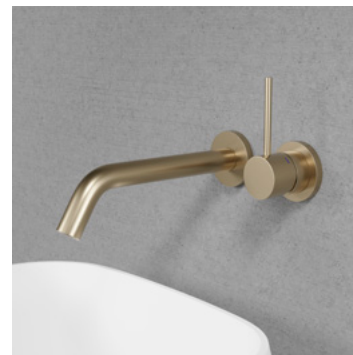

Rust

Champagne

Scrap

Coal

Harmonized 1

Tvättställsblandare för inbyggnad med slimmad design och mjukt rundade former. Dold montering bakom vägg ger badrummet ett luftigt intryck. Stilren kompromisslös formgivning i minimalistisk tapning. Passar utmärkt för både nedsänkt och fristående tvättställ.