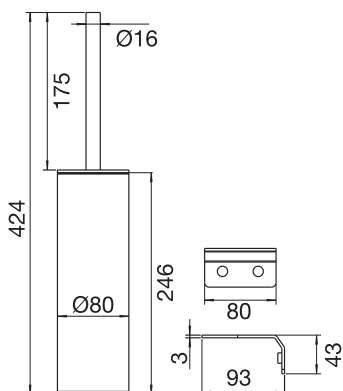

Toalettborste Duo Style

Toalettborste med hög, slimmad kupa. Designad med en svart silikonborste som ger en flexibel borststruktur. Kan monteras på väggen eller placeras på golvet. Borsthuvud i svart silikon. Tillverkad i rostfritt stål.

Färg	Art.nr.	RSK	Pris
Original	15080	8920638	1995:–
Sand	15081	8920639	2495:–
Amber	15082	8920640	2495:–
Shadow	15083	8920641	3395:–
Champagne	15096	8920717	2495:–
Classic	15084	8920642	2495:–
Black	15085	8920643	3795:–
Rust	15086	8920644	4295:–
Scrap	15087	8920645	4295:–
Coal	15088	8920646	4295:–
Reservborste	15089	8920647	395:–

Mer information på scandtap.com