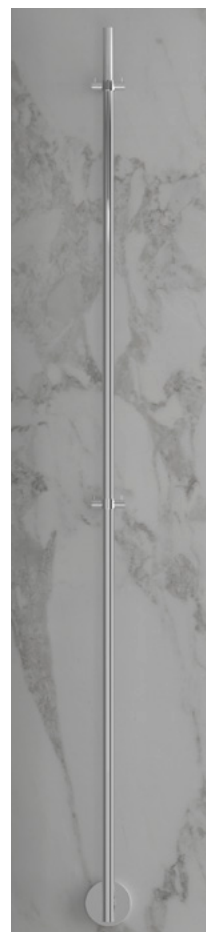

Art nr	Pris
15746	1995:–

Classic

Black

Amber

Shadow

Champagne

Rust

Scrap