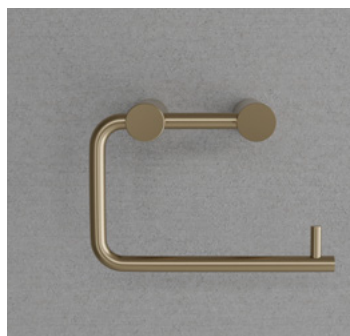

Champagne

Toalettpappershållare Style

Toalettpappershållare i hållbart rostfritt stål. Modern design som matchar blandare och övriga accessoarer för ett enhetligt helhetsintryck.

Färg	Art nr	RSK	Pris
Original	15010	8744007	829:–
Sand	15011	8744008	1029:–
Amber	15012	8744009	1029:–
Shadow	15013	8744010	1159:–
Champagne	15017	8920705	1029:–
Classic	15019	8920301	1099:–
Black	15113	8920305	1149:–
Rust	15014	8744042	1299:–
Scrap	15015	8744043	1299:–
Coal	15016	8744041	1299:–

Teknisk data

Mått: B135xH94 mm

Mer information på scandtap.com