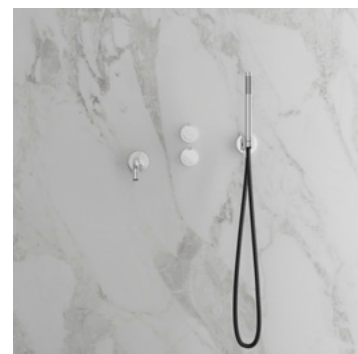

Harmonized 4

Badkarsblandare för inbyggnad med eleganta slimmade detaljer och en stilren badkarspip. Dold montering bakom vägg ger badrummet ett minimalistiskt och harmoniskt intryck. Inkluderar en cylindrisk handdusch som avger ett mjukt behagligt vattenflöde med bred spridning. Tidlös design som samspelar med ett skandinaviskt formspråk.

- Två funktioner: Badkarspip och handdusch
- Tillverkad i rostfritt stål
- Godkänd av SINTEF och KIWA
- Temperatur- och flödesjustering görs med separata vred
- Anti-twist slang
- Antikalkfunktion gör att handdusch enkelt kan rengöras vid kalkrikt vatten
- Driftsäker termostat även mot kalkrikt vatten
- Medföljande certifierad installationsbox Scandtap Box i rostfritt stål vattensäkrar bakom vägg
- Formgiven täckkåpa i matchande nyans för läckageindikatorn medföljer

Se sida 190 för en pakettlösning för installation av inbyggnadssortimentet.

Färg	Art nr	RSK	Pris
Original	21060	8351544	23375:-
Sand	21066	8351545	25184:-
Amber	21067	8351546	25184:-
Shadow	21068	8351547	26944:-
Champagne	21064	8296406	25184:-
Classic	21069	8295131	25960:-
Black	22068	8295140	26944:-
Rust	21061	8351548	34325:-
Scrap	21062	8351549	34325:-
Coal	21063	8351550	34325:-

Teknisk data

Badkarspip: 182 mm (pipens slutliga längd från vägg beror på tjocklek på kakel och tätskikt). Duschslang: 1,5 m

Mer information på scandtap.com

Classic