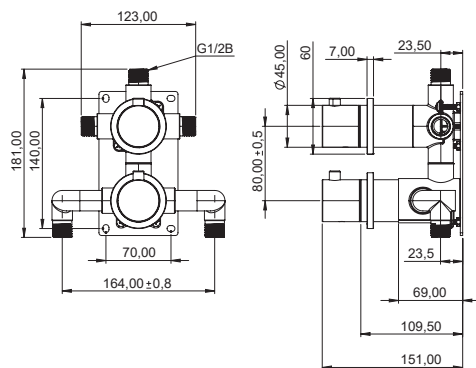

Nyhet!

Harmonized Bliss 4

Badkarsblandare för inbyggnad med eleganta slimmade detaljer och en fristående badkarspip i mjuk design. Dold montering bakom vägg och under golv ger badrummet ett minimalistiskt och harmoniskt intryck. Inkluderar en cylindrisk handdusch som avger ett mjukt behagligt vattenflöde med bred spridning.

- Två funktioner: Badkarspip och handdusch
- Tillverkad i rostfritt stål
- Godkänd av SINTEF och KIWA
- Temperatur- och flödesjustering görs med separata vred
- Dekorativ basplatta, fungerar som servicelucka
- Anti-twist slang
- Antikalkfunktion gör att taksil och handdusch enkelt kan rengöras vid kalkrikt vatten
- Driftsäker termostat även mot kalkrikt vatten i märket Vernet som är utformad för att snabbt reagera på tryck och temperaturförändringar i vattenflödet, vilket ger en jämn vattentemperatur
- Medföljande certifierade installationsboxar Scandtap Box och Floor Box i rostfritt stål vattensäkrar bakom vägg och under golv

Färg	Art nr	RSK	Pris
Original	21420	8296356	34885:–
Sand	21426	8296357	37195:–
Amber	21427	8296358	37195:–
Shadow	21428	8296359	39355:–
Champagne	21421	8296361	37195:–
Classic	21429	8296360	38225:–
Black	21422	8296362	39255:–

Teknisk data

Badkarspipen är i en fast position
Mått: Badkarspip: H 1022 mm, D 303 mm, Ø25 mm
Höjd från golv till utlopp: 840 mm
Basplatta: H 10 mm, Ø150 mm
Slang: L 1,5 m

Mer information
på scandtap.com