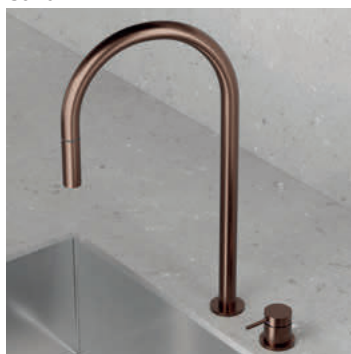

Original

Sand

Classic

Amber

Black

Shadow

Harmonized K2P Square

Blandare med separat pip och vred. Avskalad slim design där mjuka former och raka linjer samspejar och förhöjer. Avstånd och vinkel mellan handtag och pip kan anpassas efter personlig smak och behov. Formgiven med ett diskret utdragbart munstycke för smidig rengöring. Ett designelement med både subtil och utsökt närvaro.