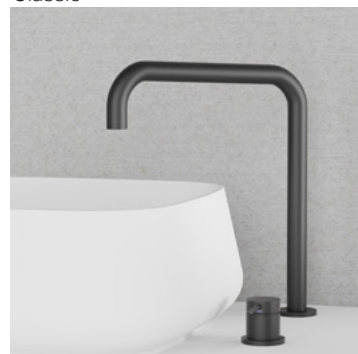

Harmonized K2 Square

Blandare med separat pip och vred. Avskalad slim design där mjuka former och raka linjer samspelar och förhöjer. Avstånd och vinkel mellan handtag och pip kan anpassas efter personlig smak och behov. Ett designelement med både subtil och utsökt närvaro.

- Handtaget kan installeras till höger eller vänster om pipen.
- Tillverkad i rostfritt stål
- Cold start-funktion
- Möjlighet att ställa in pipens vridbarhet, vilket förenklar rengöring av tvättställ. Pipen kan även låsas till 0°.
- Riktbar Neoperl strålsamlare

För installation i möbel med begränsat utrymme under skivan (t.ex. på grund av en låda) kan 90°-installationskit köpas till. Se sida 74.

Färg	Art nr	RSK	Pris
Original	30150	8312228	5295:–
Sand	30156	8312229	6545:–
Amber	30157	8312230	6545:–
Shadow	30158	8312231	7395:–
Classic	30159	8312232	6995:–
Black	30358	8312326	7395:–

Teknisk data

Hålltagning pip: 35 mm

Hålltagning handtag: 35 mm

Rekommenderat CC mellan pip och handtag: 100-300 mm

Vridbar: 0°, 110° eller 360°

Anslutning: G 3/8

Cold start-funktion

Mer information
på scandtap.com

Black