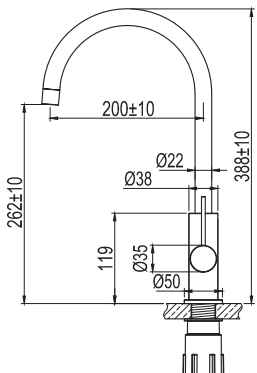

Teknisk data

Hålltagning: 35 mm

Vridbar 360° eller 0° utan diskmaskinsavstängning och 360° eller 110° med diskmaskinsavstängning

Mer information på scandtap.com

Med diskmaskinsavstängning

Utan diskmaskinsavstängning