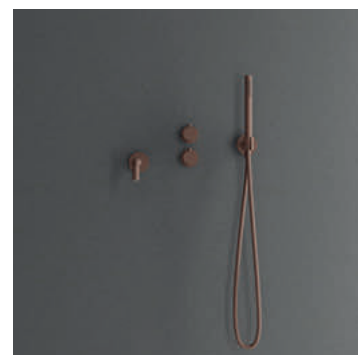

Harmonized 4

Badkarsblandare för inbyggnad med eleganta slimmade detaljer och en stilren badkarspip. Dold montering bakom vägg ger badrummet ett minimalistiskt och harmoniskt intryck. Inkluderar en cylindrisk handdusch som avger ett mjukt behagligt vattenflöde med bred spridning. Tidlös design som samspelar med ett skandinaviskt formspråk.

- Två funktioner: Badkarspip och handdusch
- Tillverkad i rostfritt stål
- Godkänd av SINTEF och KIWA
- Temperatur- och flödesjustering görs med separata vred
- Anti-twist slang
- Antikalkfunktion gör att handdusch enkelt kan rengöras vid kalkrikt vatten
- Driftsäker termostat även mot kalkrikt vatten
- Medföljande certifierad installationsbox Scandtap Box i rostfritt stål vattensäkrar bakom vägg
- Formgiven täckkåpa i matchande nyans för läckageindikatorn medföljer

Se sida 190 för en pakettlösning för installation av inbyggnadssortimentet.

Färg	Art nr	RSK	Pris
Original	21060	8351544	23375:-
Sand	21066	8351545	25184:-
Amber	21067	8351546	25184:-
Shadow	21068	8351547	26944:-
Champagne	21064	8296406	25184:-
Classic	21069	8295131	25960:-
Black	22068	8295140	26944:-
Rust	21061	8351548	34325:-
Scrap	21062	8351549	34325:-
Coal	21063	8351550	34325:-

Teknisk data

Badkarspip: 182 mm (pipens slutliga längd från vägg beror på tjocklek på kakel och tätskikt). Duschslang: 1,5 m

Mer information på scandtap.com

Rust