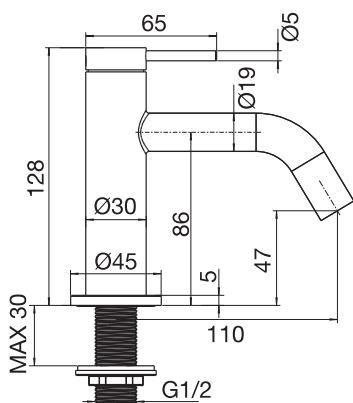

Voyage CW

Kallvattenblandare i samma minimalistiska design som Voyage-serien. Formspråket är en kombination av stilrena inslag och klassiska former. Försedd med kvalitativa komponenter som sparar vatten och bibehåller ett perfekt anpassat vattenflöde. Tillverkad i rostfritt stål.

Färg	Art.nr.	RSK	Pris
Original	10400	8445059	2295:-
Sand	10401	8445060	3295:-
Amber	10402	8445061	3295:-
Shadow	10403	8445062	3795:-
Champagne	10406	8445067	3295:-
Classic	10404	8445063	3795:-
Black	10405	8445064	3995:-

Mer information på scandtap.com

Sand