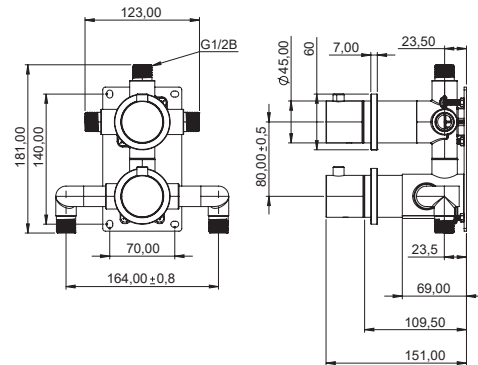

Mer information
på scandtap.com