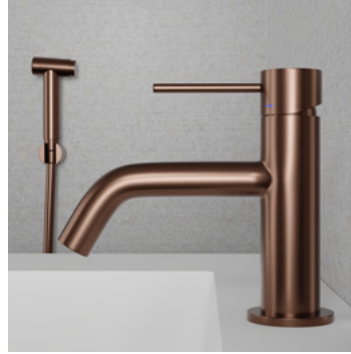

Voyage B

Tvättställsblandare med bidéfunktion i rostfritt stål. Samma stilrena design som Voyage, utrustad med ett bidetmunstycke i rostfritt stål. Försedd med kvalitativa komponenter som sparar vatten och bibehåller ett behagligt, perfekt anpassat vattenflöde.

- Tillverkad i rostfritt stål
- Neoperl strålsamlare

Färg	Art nr	RSK	Pris
Original	10280	8262006	5299:–
Sand	10281	8262007	6899:–
Amber	10282	8262010	6899:–
Shadow	10283	8262011	7199:–
Classic	10289	8262015	7449:–
Black	10373	8262016	7449:–
Rust	10284	8262012	7899:–
Scrap	10285	8262013	7899:–
Coal	10286	8262014	7899:–

Teknisk data

Håltagning: 35 mm

Mer information
på scandtap.com

För slangförlängning 500 mm, se sida 53.

Amber