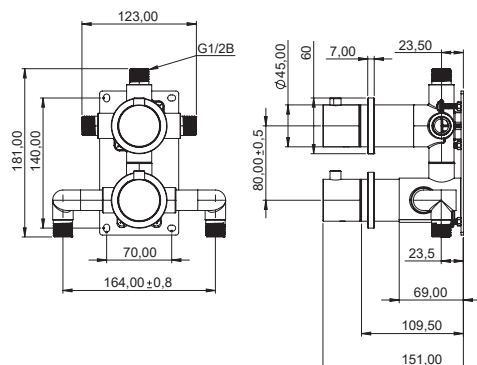

Teknisk data

Badkarspip: 182 mm (pipens slutliga längd från vägg beror på tjocklek på kakel och tätskikt). Duschslang: 1,5 m

Mer information på scandtap.com

Original

Sand

Amber

Shadow

Champagne