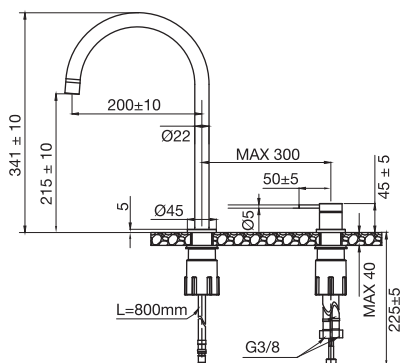

Harmonized K2

Blandare med separat pip och vred. Modern minimalistisk design med slimmade former och stor anpassningsbarhet. Avstånd och vinkel mellan grepp och pip kan anpassas efter personlig smak och behov. Blandaren har ett mjukt formspråk som ger ett rent intryck.

- Tillverkad i rostfritt stål
- Cold start-funktion
- Kan låsas i fast position så att pipen inte är rörlig
- Riktbar Neoperl strålsamlare

För installation i möbel med begränsat utrymme under skivan (t.ex. på grund av en låda) kan 90°-installationskit köpas till. Se sida 74.

Färg	Art nr	RSK	Pris
Original	30140	8312069	5295:–
Sand	30141	8312070	6545:–
Amber	30142	8312117	6545:–
Shadow	30143	8312071	7395:–
Classic	30144	8312072	6995:–
Black	30243	8312325	7395:–

Teknisk data

Hålltagning pip: 35 mm

Hålltagning handtag: 35 mm

Rekommenderat CC mellan pip och handtag: 100-300 mm

Vridbar: 0°, 110° eller 360°

Anslutning: G 3/8

Cold start-funktion

Mer information
på scandtap.com