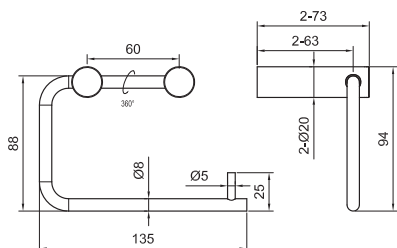

Teknisk data

Mått: B135xH94 mm

Mer information på scandtap.com

Original

Sand

Classic

Amber

Black