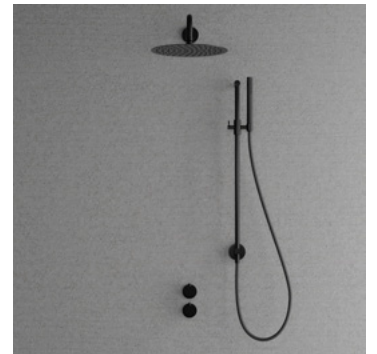

Nyhet!

Champagne

Harmonized 5x

Termostatblandare för inbyggnad med eleganta slimmade detaljer. Dold montering bakom vägg ger badrummet ett minimalistiskt och harmoniskt intryck. Inkluderar en tunn väggmonterad taksil med generös omkrets, en duschstång med reglerbart handduschfäste samt en cylindrisk handdusch som avger ett mjukt behagligt vattenflöde med bred spridning. Tidlös design som samspelar med ett skandinaviskt formspråk.

- Två funktioner: Takdusch och handdusch
- Tillverkad i rostfritt stål
- Godkänd av SINTEF och KIWA
- Temperatur- och flödesjustering görs med separata vred
- Vägghalterad taksil
- Vinkligningsbar taksil
- Anti-twist slang
- Reglerbart handduschfäste
- Antikalkfunktion gör att taksil och handdusch enkelt kan rengöras vid kalkrikt vatten
- Driftsäker termostat även mot kalkrikt vatten i märket Vernet som är utformad för att snabbt reagera på tryck och temperaturförändringar i vattenflödet, vilket ger en jämn vattentemperatur
- Medföljande certifierad installationsbox Scandtap Box i rostfritt stål vattensäkrar bakom vägg
- Formgiven täckkåpa i matchande nyans för läckageindikatorn medföljer.

Färg	Art nr	RSK	Pris
Original	21070	8296147	27101:-
Sand	21076	8296148	30849:-
Amber	21077	8296149	30849:-
Shadow	21078	8296150	33924:-
Champagne	21071	8296152	30849:-
Classic	21079	8296151	31709:-
Black	21072	8296153	33924:-

Black

Mer information
på scandtap.com