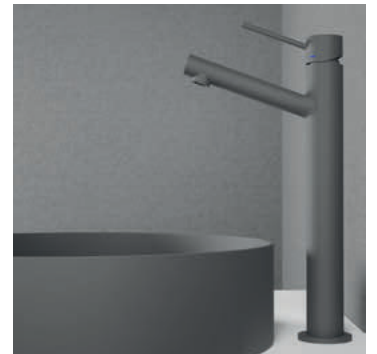

Rust

Vector High

Tvättställsblandare i slimmad design med moderna inslag. Formgiven med diagonala linjer och i minimalistisk tappning. En hög modell utan skarv som passar utmärkt till fristående tvättställ. Försedd med kvalitativa komponenter som sparar vatten och bibehåller ett perfekt anpassat vattenflöde.

- Tillverkad i rostfritt stål
- Neoperl strålsamlare

Färg	Art nr	RSK	Pris
Original	10240	8278234	4245:-
Sand	10246	8278235	5195:-
Amber	10247	8278236	5195:-
Shadow	10248	8278237	5495:-
Classic	10249	8275733	5295:-
Black	10348	8275730	5695:-
Rust	12240	8278238	6245:-
Scrap	12241	8278239	6245:-
Coal	12242	8278240	6245:-

Teknisk data

Hålltagning: 35 mm

Mer information
på scandtap.com