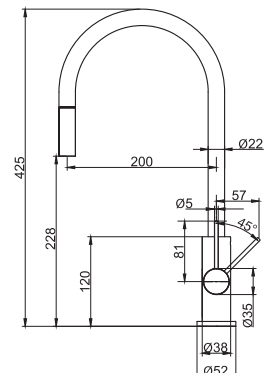

Utan diskmaskinsavstängning