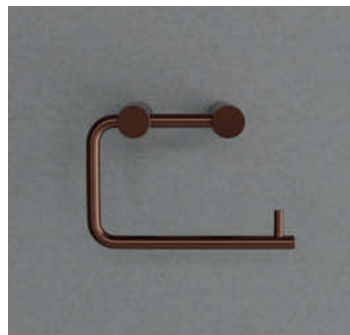

Amber

Toalettpappershållare Style

Toalettpappershållare i hållbart rostfritt stål. Modern design som matchar blandare och övriga accessoarer för ett enhetligt helhetsintryck.

Färg	Art nr	RSK	Pris
Original	15010	8744007	829:–
Sand	15011	8744008	1029:–
Amber	15012	8744009	1029:–
Shadow	15013	8744010	1159:–
Champagne	15017	8920705	1029:–
Classic	15019	8920301	1099:–
Black	15113	8920305	1149:–
Rust	15014	8744042	1299:–
Scrap	15015	8744043	1299:–
Coal	15016	8744041	1299:–

Teknisk data

Mått: B135xH94 mm

Mer information på scandtap.com