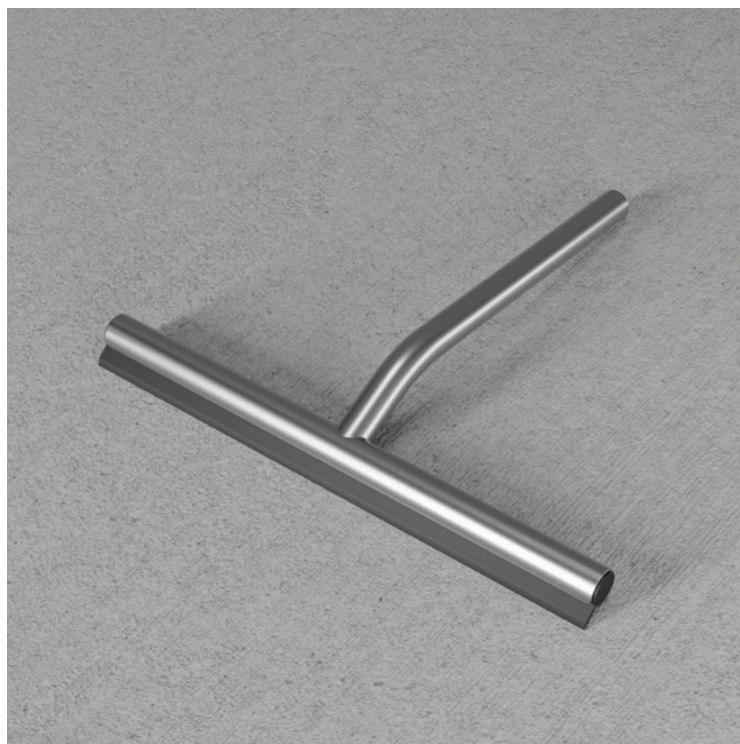

Duschkrapa Style

Duschkrapa i stilrent formspråk. Designad med ett smalt grepp för ett minimalistiskt uttryck
Tillverkad i rostfritt stål.

Färg	Art.nr.	Pris
Original	15200	1495:-
Sand	15201	1995:-
Amber	15203	1995:-
Shadow	15204	2245:-
Champagne	15207	1995:-
Classic	15205	2145:-
Black	15206	2495:-

Mer information på scandtap.com

Original