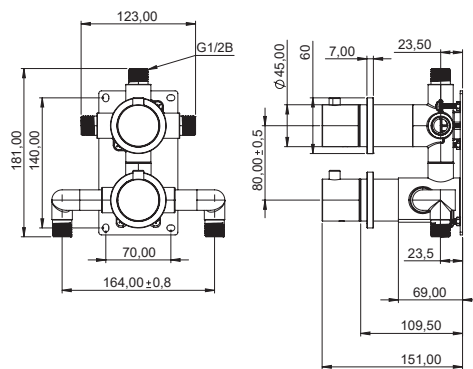

Nyhet!

Champagne

Harmonized 6x

Termostatblandare för inbyggnad med eleganta slimmade detaljer. Dold montering bakom vägg ger badrummet ett minimalistiskt och harmoniskt intryck. Inkluderar en tunn väggmonterad taksil med generös omkrets, en badkarspip i avskalad tappning, en duschstång med reglerbart handduschfäste samt en cylindrisk handdusch som avger ett mjukt behagligt vattenflöde med bred spridning. Tidlös design som samspelar med ett skandinaviskt formspråk.

- Tre funktioner: Taksil, handdusch och badkarspip
- Tillverkad i rostfritt stål
- Godkänd av SINTEF och KIWA
- Temperatur- och flödesjustering görs med separata vred
- Väggmonterad taksil
- Vinklingsbar taksil
- Anti-twist slang
- Reglerbart handduschfäste
- Antikalkfunktion gör att handdusch och taksil enkelt kan rengöras vid kalkrikt vatten
- Driftsäker termostat även mot kalkrikt vatten i märket Vernet som är utformad för att snabbt reagera på tryck och temperaturförändringar i vattenflödet, vilket ger en jämn vattentemperatur
- Medföljande certifierad installationsbox Scandtap Box i rostfritt stål vattensäkrar bakom vägg
- Formgiven täckkåpa i matchande nyans för läckageindikator medföljer.

Färg	Art nr	RSK	Pris
Original	21300	8296168	29401:-
Sand	21306	8296169	33648:-
Amber	21307	8296170	33648:-
Shadow	21308	8296171	36823:-
Champagne	21301	8296173	33648:-
Classic	21309	8296172	34554:-
Black	21302	8296174	36823:-

Mer information
på scandtap.com