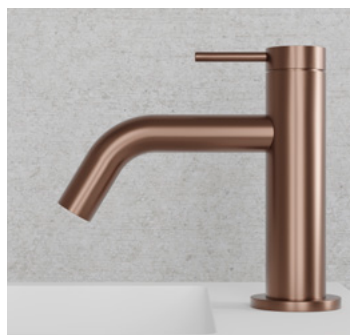

Voyage CW

Kallvattenblandare i samma minimalistiska design som Voyage-serien. Formspråket är en kombination av stilrena inslag och klassiska former. Försedd med kvalitativa komponenter som sparar vatten och bibehåller ett perfekt anpassat vattenflöde. Tillverkad i rostfritt stål.

Färg	Art.nr.	RSK	Pris
Original	10400	8445059	2295:-
Sand	10401	8445060	3295:-
Amber	10402	8445061	3295:-
Shadow	10403	8445062	3795:-
Champagne	10406	8445067	3295:-
Classic	10404	8445063	3795:-
Black	10405	8445064	3995:-

Mer information på scandtap.com

Amber