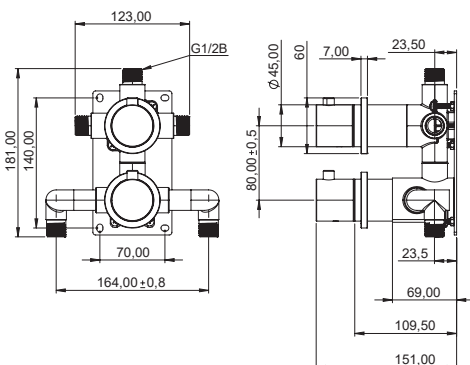

- Tre funktioner: Taksil, handdusch och badkarspip
- Tillverkad i rostfritt stål
- Godkänd av SINTEF och KIWA
- Temperatur- och flödesjustering görs med separata vred
- Väggmonterad taksil
- Vinklångsbar taksil
- Anti-twist slang
- Antikalkfunktion gör att handdusch och taksil enkelt kan rengöras vid kalkrikt vatten
- Driftsäker termostat även mot kalkrikt vatten
- Medföljande certifierad installationsbox Scandtap Box i rostfritt stål vattensäkrar bakom vägg
- Formgiven täckkåpa i matchande nyans för läckageindikator medföljer

Se sida 190 för en pakettlösning för installation av inbyggnadssortimentet.

Färg	Art nr	RSK	Pris
Original	21050	8351537	28295:-
Sand	21056	8351538	32194:-
Amber	21057	8351539	32194:-
Shadow	21058	8351540	34814:-
Champagne	21054	8296405	32194:-
Classic	21059	8295130	33290:-
Black	22058	8295139	34814:-
Rust	21051	8351541	36725:-
Scrap	21052	8351542	36725:-
Coal	21053	8351543	36725:-

Teknisk data

Väggmonterat taksilsfäste: CC 460 mm (taksilsfästets slutliga längd från vägg beror på tjocklek på kakel och tätskikt)
Badkarspip: 182 mm (pipens slutliga längd från vägg beror på tjocklek på kakel och tätskikt)
Taksil: Ø300 mm Duschslang: 1,5 m

Mer information på scandtap.com