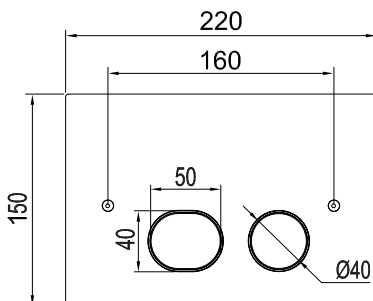

Mer information
på scandtap.com