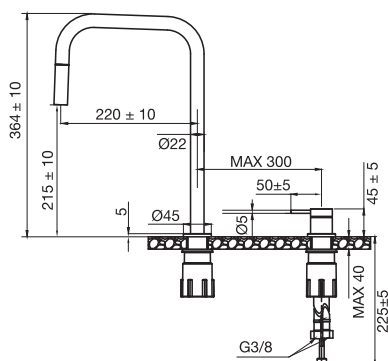

Harmonized K2P Square

Blandare med separat pip och vred. Avskalad slim design där mjuka former och raka linjer samspejar och förhöjer. Avstånd och vinkel mellan handtag och pip kan anpassas efter personlig smak och behov. Formgiven med ett diskret utdragbart munstycke för smidig rengöring. Ett designelement med både subtil och utsökt närvaro.

- Handtaget kan installeras till höger eller vänster om pipen.
- Tillverkad i rostfritt stål
- Cold start-funktion
- Utdragbart munstycke
- Kan låsas i fast position så att pipen inte är rörlig
- Riktbar Neoperl strålsamlare

Färg	Art nr	RSK	Pris
Original	30160	8312233	8995:-
Sand	30166	8312234	9995:-
Amber	30167	8312235	9995:-
Shadow	30168	8312236	10995:-
Classic	30169	8312237	10495:-
Black	30368	8312328	10995:-

Teknisk data

Hålltagning pip: 35 mm

Hålltagning handtag: 35 mm

Rekommenderat CC mellan pip och handtag: 100-300 mm

Vridbar: 0°, 110° eller 360°

Anslutning: G 3/8

Cold start-funktion

Mer information
på scandtap.com