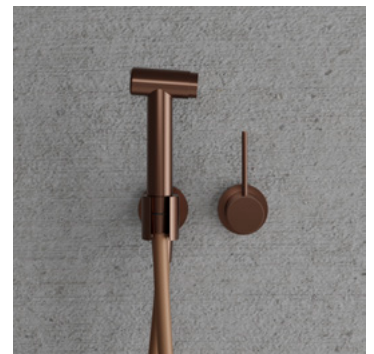

Teknisk data

Slangens längd: 1500 mm

Mer information på scandtap.com

Champagne

Original

Black

Sand

Amber

Shadow

Classic

Original

Voyage B

Tvättställsblandare med bidéfunktion i rostfritt stål. Samma stilrena design som Voyage, utrustad med ett bidetmunstycke i rostfritt stål. Försedd med kvalitativa komponenter som sparar vatten och bibehåller ett behagligt, perfekt anpassat vattenflöde.