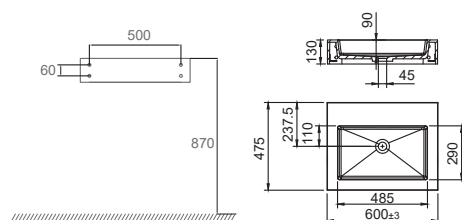

- Tillverkad i Solid Surface
- CE-godkänd

Teknisk data

Mått: B600xD475xH130 mm

Vikt: 17 kg

Art nr	RSK	Pris
46103	7539568	11655:-

Mer information på scandtap.com

Solid SW4

Vägghängt tvättställ i mattvit Solid Surface. Designat i skandinavisk tappning med inspiration hämtad från exklusiv hotellkänsla. Mjuka inslag med en len yta som är enkel att underhålla. Minimalistisk formgivning och högkvalitativt material – idealiskt för den som söker tidlös inredning. Försett med praktiska dekorations- och avställningsytor.