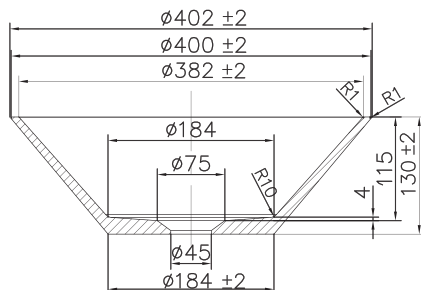

Teknisk data

Diameter: 400 mm
Höjd: 130 mm

Art nr	RSK	Pris
46003	7539557	6885:–

Mer information på scandtap.com