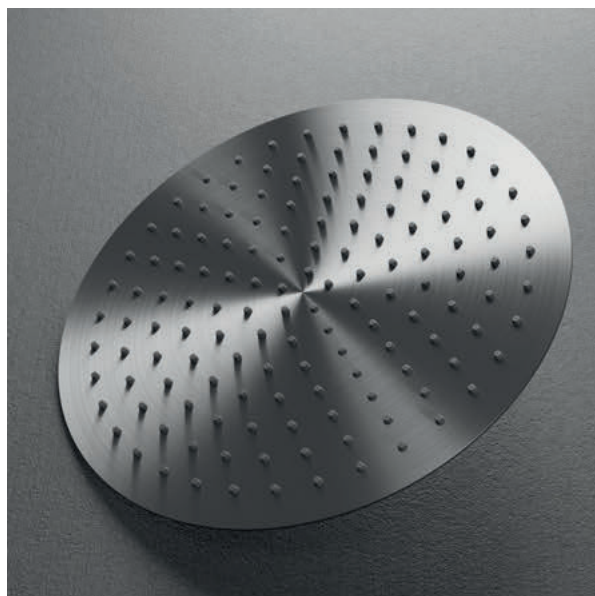

Harmonized head shower

Rund och vinklingsbar taksil i rostfritt stål med en generös diameter på Ø300 mm. Taksilen förser vattnet med luft för extra behagliga vattenstrålar. Passar till tak- och väggfästen i Harmonized- och Pleasure-serien.

Färg	Art nr	RSK	Pris
Original	21100	8237541	3095:–
Sand	21106	8237542	4645:–
Amber	21107	8237543	4645:–
Shadow	21108	8237544	5135:–
Champagne	21104	8296146	4645:–
Classic	21109	8295127	4915:–
Black	21208	8295136	5135:–
Rust	21101	8237545	5745:–
Scrap	21102	8237546	5745:–
Coal	21103	8237547	5745:–

Mer information på scandtap.com