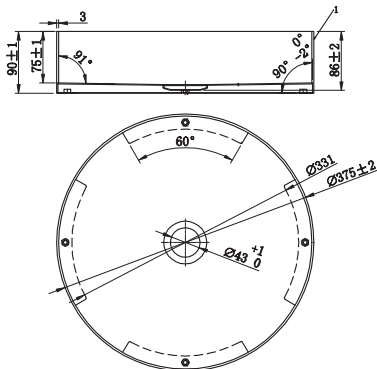

Teknisk data

Diameter: 375 mm

Höjd: 90 mm

Mer information på scandtap.com

Rare S Coal

Fristående tvättställ i rektangulär form med rena linjer i massiv tappning. Handgjort med en unik karaktär där raka linjer kombineras med avrundade kanter. Bottenventil i matchande färg finns att köpa till.