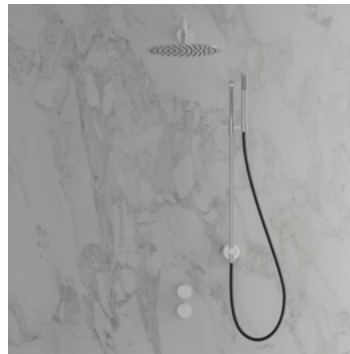

Nyhet!

Champagne

Harmonized 5x

Termostatblandare för inbyggnad med eleganta slimmade detaljer. Dold montering bakom vägg ger badrummet ett minimalistiskt och harmoniskt intryck. Inkluderar en tunn väggmonterad taksil med generös omkrets, en duschstång med reglerbart handduschfäste samt en cylindrisk handdusch som avger ett mjukt behagligt vattenflöde med bred spridning. Tidlös design som samspelar med ett skandinaviskt formspråk.

- Två funktioner: Takdusch och handdusch
- Tillverkad i rostfritt stål
- Godkänd av SINTEF och KIWA
- Temperatur- och flödesjustering görs med separata vred
- Vägghalterad taksil
- Vinkligningsbar taksil
- Anti-twist slang
- Reglerbart handduschfäste
- Antikalkfunktion gör att taksil och handdusch enkelt kan rengöras vid kalkrikt vatten
- Driftsäker termostat även mot kalkrikt vatten i märket Vernet som är utformad för att snabbt reagera på tryck och temperaturförändringar i vattenflödet, vilket ger en jämn vattentemperatur
- Medföljande certifierad installationsbox Scandtap Box i rostfritt stål vattensäkrar bakom vägg
- Formgiven täckkåpa i matchande nyans för läckageindikatorn medföljer.

Färg	Art nr	RSK	Pris
Original	21070	8296147	27101:-
Sand	21076	8296148	30849:-
Amber	21077	8296149	30849:-
Shadow	21078	8296150	33924:-
Champagne	21071	8296152	30849:-
Classic	21079	8296151	31709:-
Black	21072	8296153	33924:-

Classic

Mer information
på scandtap.com