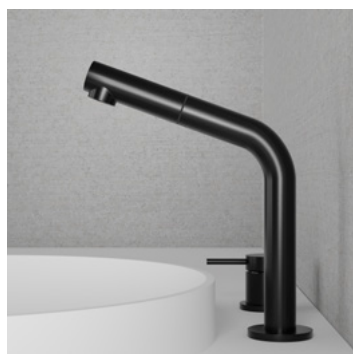

Harmonized B2P

Tvättställsblandare med separat pip och vred. Stilen minimalistisk design och praktisk utformning. Formgiven med ett diskret utdragbart munstycke för smidig rengöring. Passar utmärkt till infällda tvättställ och nedsänkta för extra handutrymme. Avstånd och vinkel mellan handtag och pip kan anpassas efter personlig smak och behov.

- Handtaget kan installeras till höger eller vänster om pipen
- Möjlighet att ställa in pipens vridbarhet, vilket förenklar rengöring av tvättställ. Pipen kan även låsas till 0°
- Utdragbart munstycke
- Tillverkad i rostfritt stål
- Neoperl strålsamlare

Färg	Art nr	RSK	Pris
Original	10270	8275945	8495:–
Sand	10276	8275946	9795:–
Amber	10277	8275947	9795:–
Shadow	10278	8275940	10595:–
Champagne	10274	8276452	9795:–
Classic	10279	8275941	10295:–
Black	10378	8276075	10595:–

Teknisk data

Håttagning pip: 35 mm

Håttagning handtag: 35 mm

Rekommenderat CC mellan pip och handtag: 100-300 mm

Vridbar: 0°, 110° eller 360°

Anslutning: G 3/8

Cold start-funktion

Mer information
på scandtap.com

Shadow