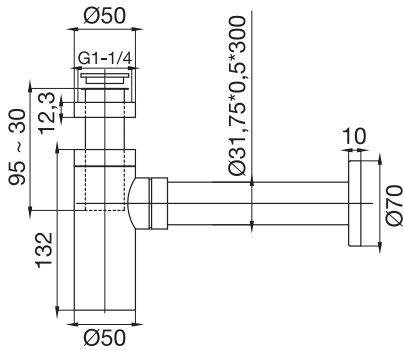

Vattenlås Style

Vattenlås i modern tappning. Designat för att harmonisera med blandare och övrig badrumsinredning för ett enhetligt helhetsintryck. Tillverkad i rostfritt stål.

Färg	Art.nr.	RSK	Pris
Original	15050	8075015	1795:-
Sand	15051	8075016	2795:-
Amber	15052	8075017	2795:-
Shadow	15053	8075018	2995:-
Champagne	15056	1216098	2795:-
Classic	15054	8075019	2995:-
Black	15055	8075021	3195:-

Mer information på scandtap.com

Original