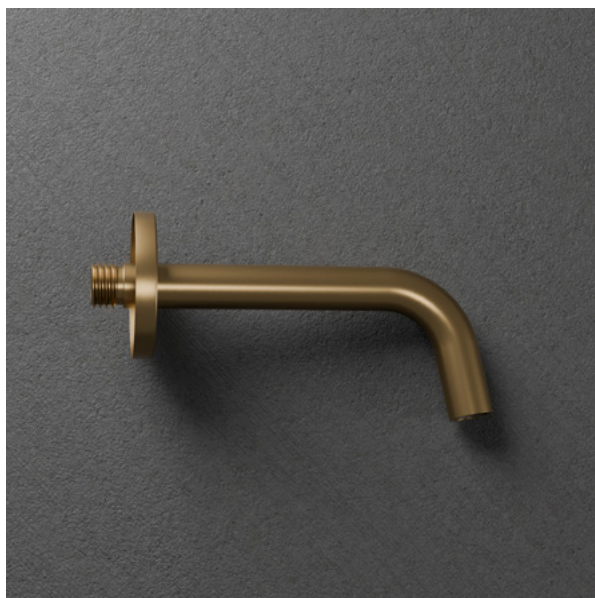

Teknisk data

- L 235 mm.