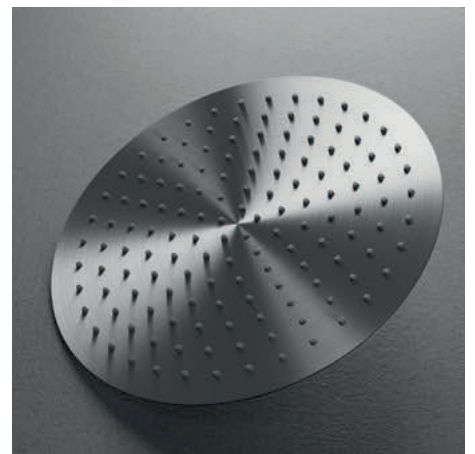

Taksil Pleasure

Rund och vinklignsbar taksil i rostfritt stål som avger rikligt med mjuka och omslutande vattenstrålar för optimal komfort. Passar Pleasure & Harmonized. Diameter: 250 mm.

Färg	Art nr	Pris
Original	02010	2836:–
Sand	02016	4447:–
Amber	02017	4447:–
Shadow	02018	4939:–
Champagne	02028	4447:–
Classic	02011	4765:–
Black	02025-BL	4655:–
Rust	02025-RU	4945:–
Scrap	02025-SC	4945:–
Coal	02025-CO	4945:–