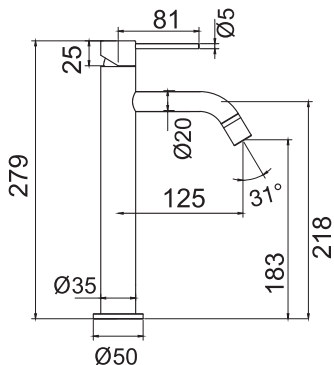

Teknisk data

Håltagning: 35 mm

Mer information
på scandtap.com