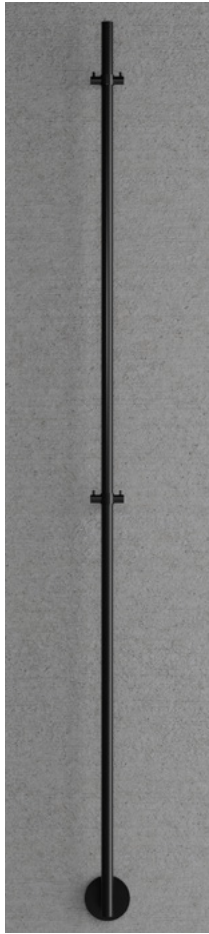

Art nr	Pris
15746	1995:–

Classic

Black

Amber

Shadow

Champagne

Rust

Scrap