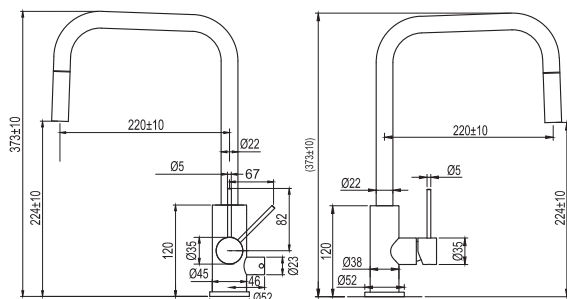

Utan diskmaskinsavstängning

Mood

Köksblandare med enkla och minimalistiska drag. En slimmad blandare där mjuka former kombineras med raka linjer.

- Tillverkad i rostfritt stål
- Neoperl strålsamlare

Färg	Art nr	RSK	Pris
Original	30130	8311215	3915:–
Sand	30131	8311449	4875:–
Amber	30132	8311450	4875:–
Shadow	30133	8311216	5405:–
Classic	30235	8312131	4975:–