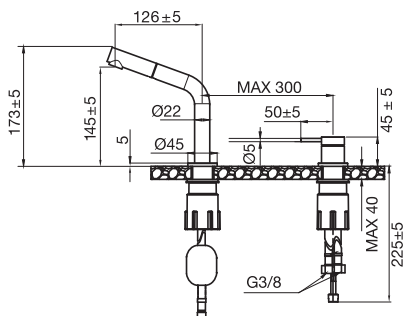

Teknisk data

Håttagning pip: 35 mm

Håttagning handtag: 35 mm

Rekommenderat CC mellan pip och handtag: 100-300 mm

Vridbar: 0°, 110° eller 360°

Anslutning: G 3/8

Cold start-funktion

Mer information
på scandtap.com