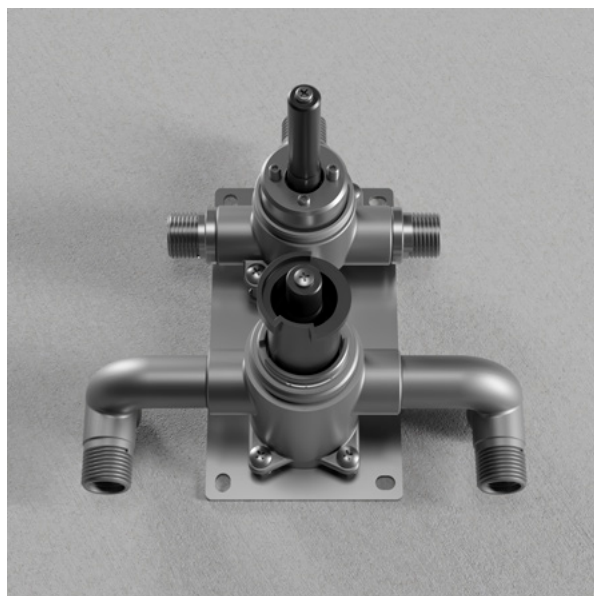

Harmonized Thermostatic Mixer

Blandarkropp till inbyggnadsserien Harmonized.

- Tillverkad i rostfritt stål.

Art nr	RSK	Pris
24000	8296400	6999:–

Duschslang SoftFlow Svart

Flexibel silikonslang med en mjukt matt yta. Anti-twist-funktion som förhindrar slangen från att vira ihop sig. Version med svart slang och färgad infästning.

Färg	Art nr	RSK	Pris
Original	20300	8236703	615:–
Sand	20306	8236704	845:–
Amber	20307	8236705	845:–
Shadow	20308	8236706	945:–
Champagne	20301	8236708	845:–
Black	20302	8236709	945:–