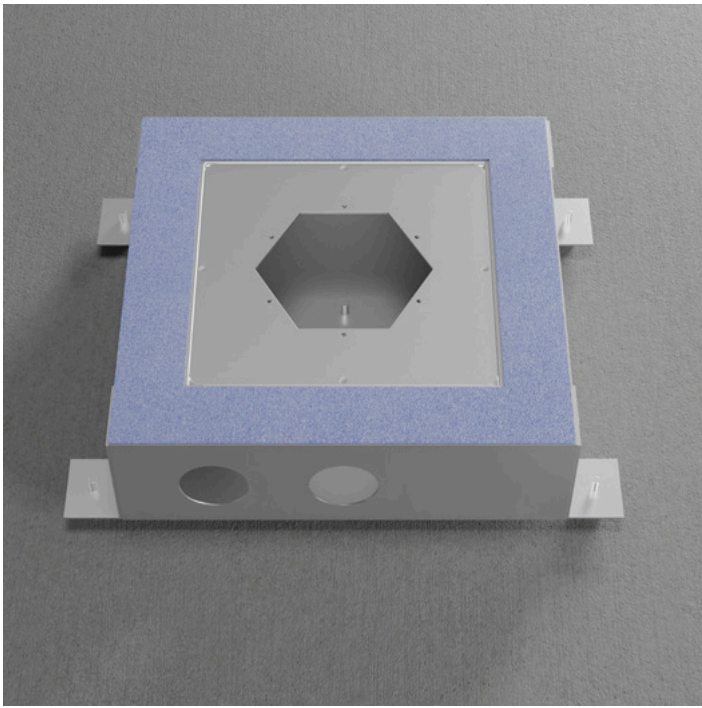

Scandtap Floor Box

Läckagesäker inbyggnadsbox i rostfritt stål som monteras tillsammans med inbyggnadsblandare för att vattensäkra under golv. Passar den fristående badkarspipen Bliss i inbyggnadsserien Harmonized.

- Tillverkad i rostfritt stål
- Anpassad till Branchregler Säker Vatteninstallation 2026:1
- SINTEF-godkänd, TG 20819
- Typgodkännade RISE
- Systemgodkännande RISE
- Godkänd med 23+ tätskiktsmärken

Art nr   **Pris**
21163   8815:–

Mer information på scandtap.com