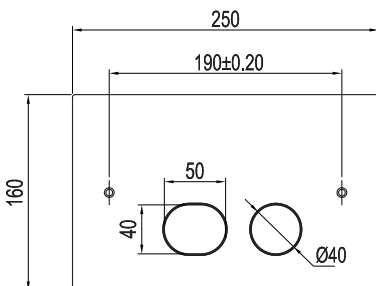

Teknisk data

CC: 190 mm

Mått: 250x160x3 mm

Hel- och halvspolning

6/3 liter spolning

Passar WC-fixtur Geberit Duofix Sigma H112

Mer information
på scandtap.com

Original