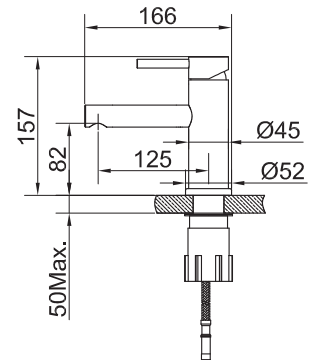

Clear

Tvättställsblandare i klassisk design och minimalistiska former. Försedd med en riktbar strålsamlare som gör det möjligt att vinkla vattenstrålen.

- Tillverkad i rostfritt stål
- Neoperl strålsamlare

Färg	Art nr	RSK	Pris
Original	10020	8344561	3295:-
Shadow	10028	8277820	4595:-
Classic	10029	8276076	3995:-
Black	10310	8276070	4595:-

Teknisk data

Håltagning: 35 mm

Mer information på scandtap.com

Tillbehör till tvåhålsblandare

90°-kit

Installationskit i rostfritt stål med kortare anslutningsrör och 90°-vinkel. Underlättar montering av Harmonized B2, Harmonized K2 & Harmonized K2 Square. Används när utrymmet under bänkskivan är begränsat, till exempel i mindre möbler med högt placerade lådor. Avkortar avståndet från blandarens botten till anslutningsrörens lägsta punkt till 90 mm. Ej lämplig för modeller med utdragbart munstycke.

Art nr	Pris
80042	495:-

Mer information på scandtap.com