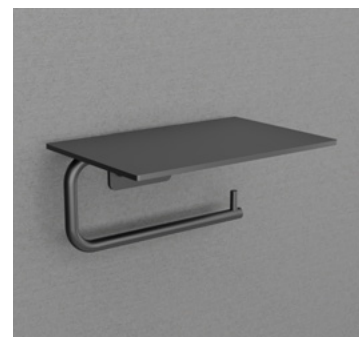

Toalettpappershållare med hylla Style

Toalettpappershållare i slimmat formspråk. Utformad med en hylla för praktisk förvaring av mindre föremål.
Tillverkad i rostfritt stål.

Färg	Art.nr.	RSK	Pris
Original	15090	8920648	1195:-
Sand	15091	8920649	1495:-
Amber	15092	8920650	1495:-
Shadow	15093	8920651	1695:-
Champagne	15097	8920718	1495:-
Classic	15094	8920652	1495:-
Black	15095	8920653	1995:-

Mer information på scandtap.com

Black