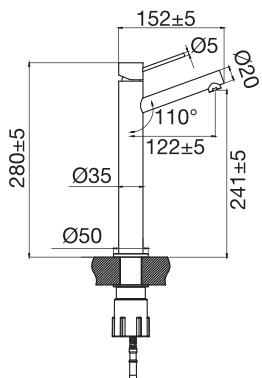

Teknisk data

Hålltagning: 35 mm

Mer information
på scandtap.com