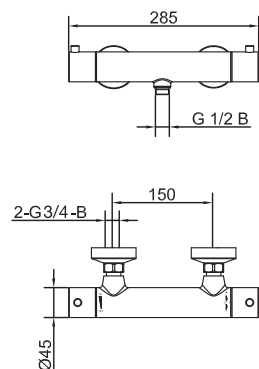

Teknisk data

CC 150

Mer information på scandtap.com