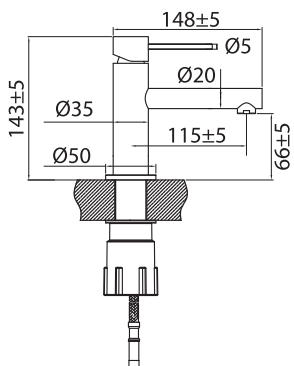

Teknisk data

Håttagning: 35 mm

Mer information på scandtap.com

Harmonized K2

Blandare med separat pip och vred. Modern minimalistisk design med slimmade former och stor anpassningsbarhet. Avstånd och vinkel mellan grepp och pip kan anpassas efter personlig smak och behov. Blandaren har ett mjukt formspråk som ger ett rent intryck.