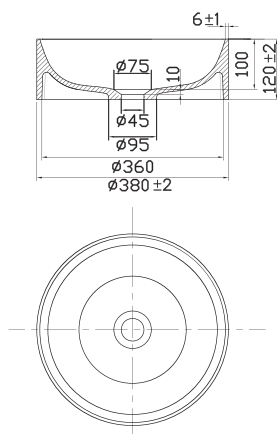

Teknisk data

Diameter: 380 mm
Höjd: 120 mm

Art nr	RSK	Pris
46002	7539556	6885:–

Mer information på scandtap.com