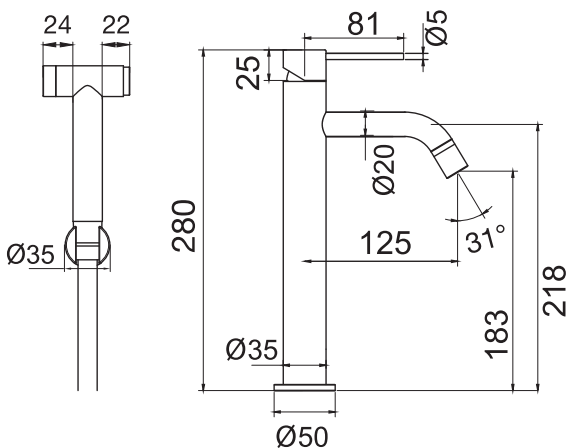

Teknisk data

Håtagning: 35 mm

För slangförlängning 500 mm, se sida 53.

Mer information
på scandtap.com