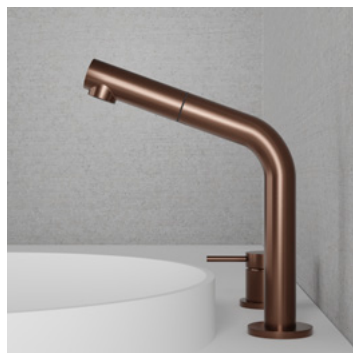

Harmonized B2P

Tvättställsblandare med separat pip och vred. Stilen minimalistisk design och praktisk utformning. Formgiven med ett diskret utdragbart munstycke för smidig rengöring. Passar utmärkt till infällda tvättställ och nedsänkta för extra handutrymme. Avstånd och vinkel mellan handtag och pip kan anpassas efter personlig smak och behov.

- Handtaget kan installeras till höger eller vänster om pipen
- Möjlighet att ställa in pipens vridbarhet, vilket förenklar rengöring av tvättställ. Pipen kan även låsas till 0°
- Utdragbart munstycke
- Tillverkad i rostfritt stål
- Neoperl strålsamlare

Färg	Art nr	RSK	Pris
Original	10270	8275945	8495:–
Sand	10276	8275946	9795:–
Amber	10277	8275947	9795:–
Shadow	10278	8275940	10595:–
Champagne	10274	8276452	9795:–
Classic	10279	8275941	10295:–
Black	10378	8276075	10595:–

Teknisk data

Håttagning pip: 35 mm

Håttagning handtag: 35 mm

Rekommenderat CC mellan pip och handtag: 100-300 mm

Vridbar: 0°, 110° eller 360°

Anslutning: G 3/8

Cold start-funktion

Mer information
på scandtap.com

Amber