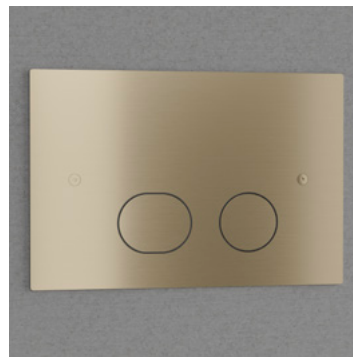

Champagne

Spolplatta Style T

Spolplatta för inbyggnad i elegant design med två stabila knappar för hel- och halvspolning. Den slimmade plattan i massivt rostfritt stål inger en stilfull framtoning. Matchar övrigt sortiment i färg och formspråk.

- Tillverkad i rostfritt stål
- Fästes med medföljande skruvar i samma ytfinish som spolplattan

Färg	Art nr	RSK	Pris
Original	15070	8002171	3795:–
Sand	15071	8002172	4495:–
Amber	15072	8002173	4495:–
Shadow	15073	8002174	4795:–
Champagne	15077	8002227	4495:–
Classic	15079	8002178	4695:–
Black	15173	8002179	4795:–
Rust	15074	8002175	4849:–
Scrap	15075	8002176	4845:–
Coal	15076	8002177	4845:–

Teknisk data

CC: 160 mm
Mått: 220x150x3 mm
Hel- och halvspolning
Passar WC-fixturer av märket TECE
6/3 liter spolning

Mer information
på scandtap.com