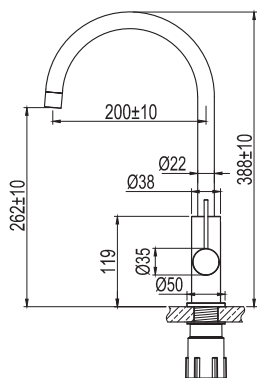

Equip

Blandare med rund formgivning och mjuka linjer. Modern slimmad tolkning av en tidlös klassiker.

- Tillverkad i rostfritt stål
- Kan låsas i fast position så att pipen inte är rörlig
- Neoperl strålsamlare

Färg	Art nr	RSK	Pris
Original	30120	8311200	3815:–
Sand	30121	8311202	4765:–
Amber	30122	8311203	4765:–
Shadow	30123	8311204	5295:–
Classic	30225	8312130	5085:–

Teknisk data

Håltagning: 35 mm

Mer information
på scandtap.com