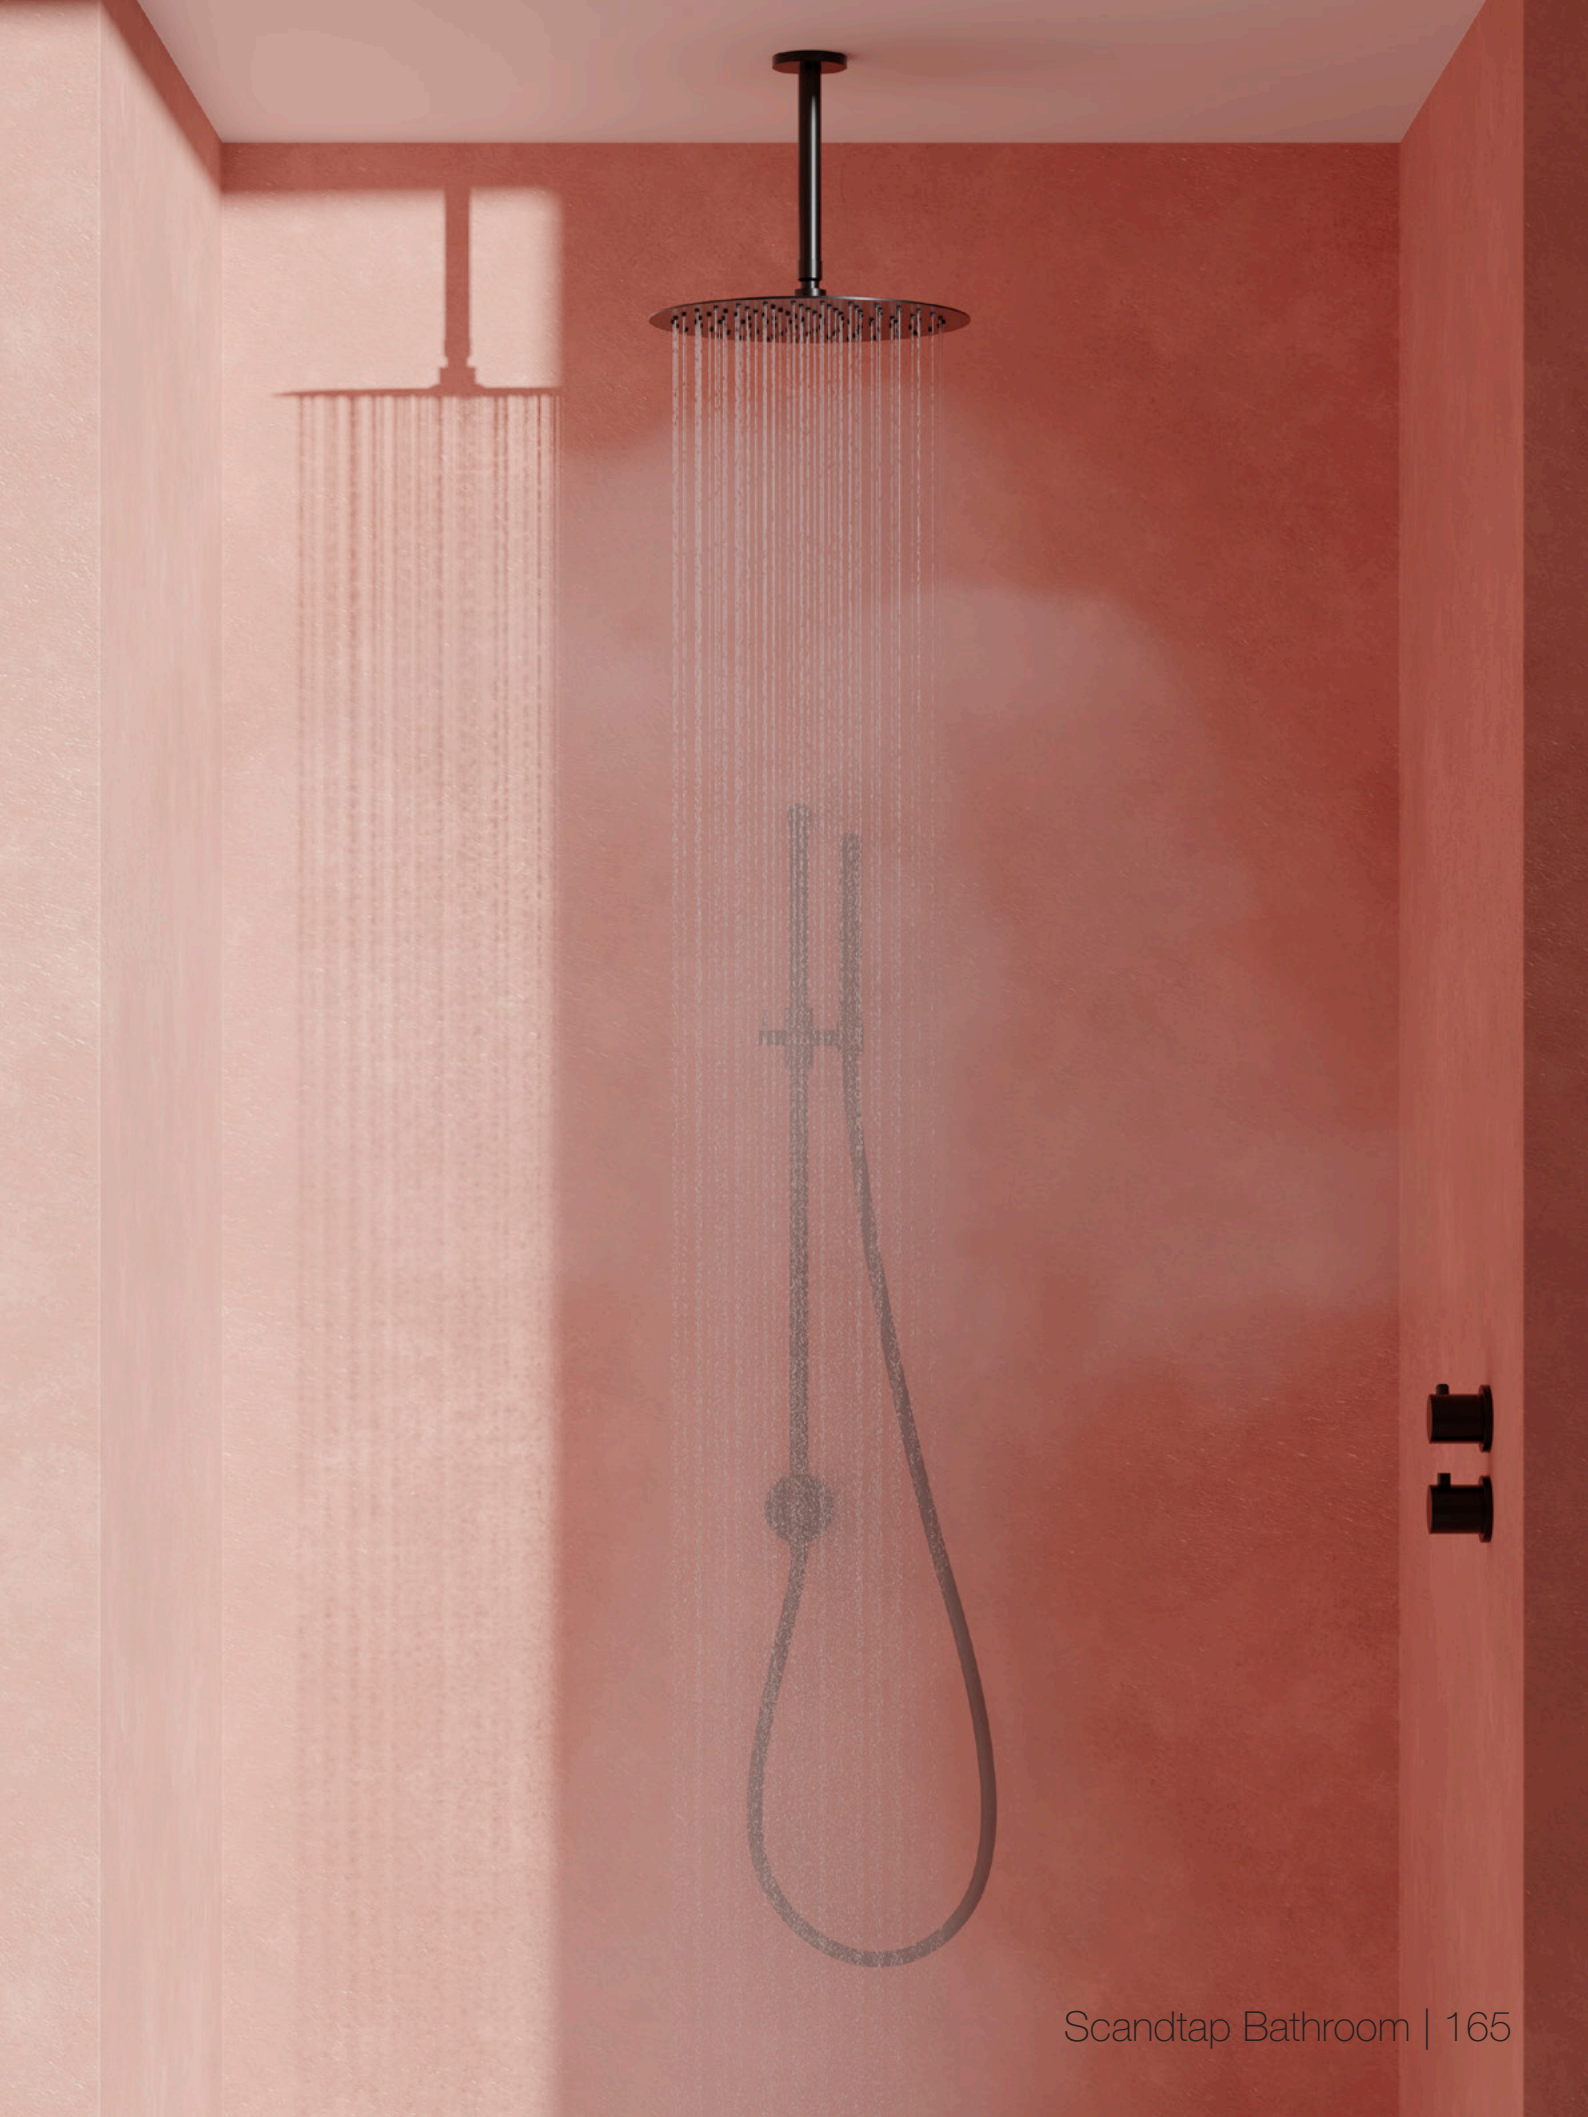

Original

Sand

Amber

Shadow

Classic

Black

Mer information
på scandtap.com

Nyhet!