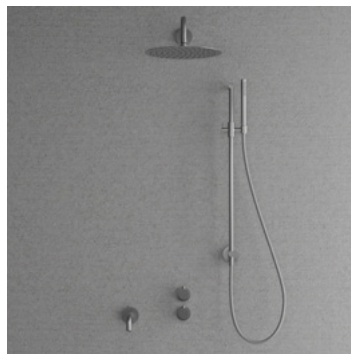

Nyhet!

Champagne

Harmonized 6x

Termostatblandare för inbyggnad med eleganta slimmade detaljer. Dold montering bakom vägg ger badrummet ett minimalistiskt och harmoniskt intryck. Inkluderar en tunn väggmonterad taksil med generös omkrets, en badkarspip i avskalad tappning, en duschstång med reglerbart handduschfäste samt en cylindrisk handdusch som avger ett mjukt behagligt vattenflöde med bred spridning. Tidlös design som samspelar med ett skandinaviskt formspråk.

- Tre funktioner: Taksil, handdusch och badkarspip
- Tillverkad i rostfritt stål
- Godkänd av SINTEF och KIWA
- Temperatur- och flödesjustering görs med separata vred
- Väggmonterad taksil
- Vinklingsbar taksil
- Anti-twist slang
- Reglerbart handduschfäste
- Antikalkfunktion gör att handdusch och taksil enkelt kan rengöras vid kalkrikt vatten
- Driftsäker termostat även mot kalkrikt vatten i märket Vernet som är utformad för att snabbt reagera på tryck och temperaturförändringar i vattenflödet, vilket ger en jämn vattentemperatur
- Medföljande certifierad installationsbox Scandtap Box i rostfritt stål vattensäkrar bakom vägg
- Formgiven täckkåpa i matchande nyans för läckageindikator medföljer.

Färg	Art nr	RSK	Pris
Original	21300	8296168	29401:-
Sand	21306	8296169	33648:-
Amber	21307	8296170	33648:-
Shadow	21308	8296171	36823:-
Champagne	21301	8296173	33648:-
Classic	21309	8296172	34554:-
Black	21302	8296174	36823:-

Mer information
på scandtap.com

Original