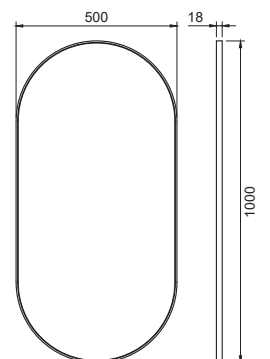

Teknisk data

Mått: B500xH1000xD18 mm

Art nr 46201   **RSK** 8901127   **Pris** 6995;-

Mer information på scandtap.com