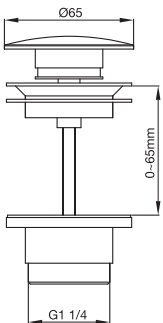

Teknisk data

Justerbar: 0-70 mm
Täckkåpa: Ø 63 mm

Mer information
på scandtap.com