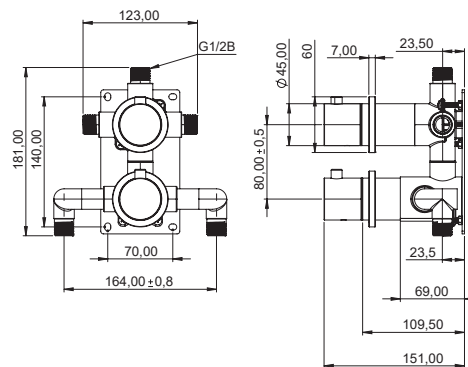

Nyhet!

Champagne

Harmonized 5y

Termostatblandare för inbyggnad med eleganta slimmade detaljer. Dold montering bakom vägg ger badrummet ett minimalistiskt och harmoniskt intryck. Inkluderar en tunn takmonterad taksil med generös omkrets, en duschstång med reglerbart handduschkäfte samt en cylindrisk handdusch som avger ett mjukt behagligt vattenflöde med bred spridning. Tidlös design som samspelar med ett skandinaviskt formspråk.

- Två funktioner: Takdusch och handdusch
- Tillverkad i rostfritt stål
- Godkänd av SINTEF och KIWA
- Temperatur- och flödesjustering görs med separata vred
- Takmonterad taksil
- Vinklinsbar taksil
- Anti-twist slang
- Reglerbart handduschkäfte
- Antikalkfunktion gör att taksil och handdusch enkelt kan rengöras vid kalkrikt vatten
- Driftsäker termostat även mot kalkrikt vatten i märket Vernet som är utformad för att snabbt reagera på tryck och temperaturförändringar i vattenflödet, vilket ger en jämn vattentemperatur
- Medföljande certifierad installationsbox Scandtap Box i rostfritt stål vattensäkrar bakom vägg
- Formgiven täckkåpa i matchande nyans för läckageindikatorn medföljer.

Färg	Art nr	RSK	Pris
Original	21080	8296154	27101
Sand	21086	8296155	30849
Amber	21087	8296156	30849
Shadow	21088	8296157	33924
Champagne	21081	8296159	30849
Classic	21089	8296158	31709
Black	21082	8296160	33924

Mer information
på scandtap.com