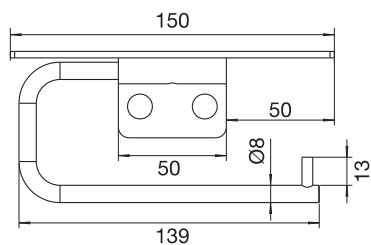

Toalettpappershållare med hylla Style

Toalettpappershållare i slimmat formspråk. Utformad med en hylla för praktisk förvaring av mindre föremål.
Tillverkad i rostfritt stål.

Färg	Art.nr.	RSK	Pris
Original	15090	8920648	1195:-
Sand	15091	8920649	1495:-
Amber	15092	8920650	1495:-
Shadow	15093	8920651	1695:-
Champagne	15097	8920718	1495:-
Classic	15094	8920652	1495:-
Black	15095	8920653	1995:-

Mer information på scandtap.com

Sand