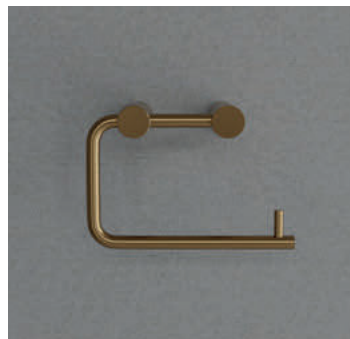

Sand

Toalettpappershållare Style

Toalettpappershållare i hållbart rostfritt stål. Modern design som matchar blandare och övriga accessoarer för ett enhetligt helhetsintryck.

Färg	Art nr	RSK	Pris
Original	15010	8744007	829:–
Sand	15011	8744008	1029:–
Amber	15012	8744009	1029:–
Shadow	15013	8744010	1159:–
Champagne	15017	8920705	1029:–
Classic	15019	8920301	1099:–
Black	15113	8920305	1149:–
Rust	15014	8744042	1299:–
Scrap	15015	8744043	1299:–
Coal	15016	8744041	1299:–

Teknisk data

Mått: B135xH94 mm

Mer information på scandtap.com