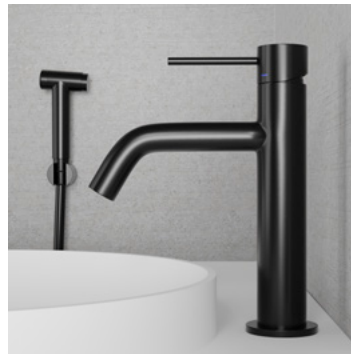

Rust

Shadow

Scrap

Classic

Coal

Voyage Medium B

Tvättställsblandare med bidéfunktion i rostfritt stål. Samma stilrena design som Voyage, utrustad med ett bidetmunstycke i rostfritt stål. En medelhög modell utan skarv som passar utmärkt till infällda tvättställ och nedsänkta för extra handutrymme. Försedd med kvalitativa komponenter som sparar vatten och bibehåller ett behagligt, perfekt anpassat vattenflöde.