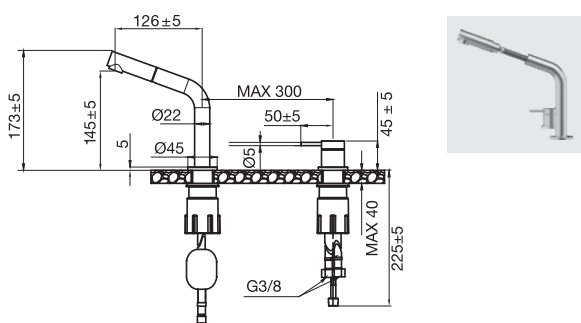

Harmonized B2P

Köksblandare med separat pip och vred. Stilren minimalistisk design och praktisk utformning. Formgiven med ett diskret utdragbart munstycke för smidig rengöring. Avstånd och vinkel mellan handtag och pip kan anpassas efter personlig smak och behov.

- Handtaget kan installeras till höger eller vänster om pipen.
- Kan låsas i fast position så att pipen inte är rörlig.
- Utdragbart munstycke
- Tillverkad i rostfritt stål
- Neoperl strålsamlare

Färg	Art nr	RSK	Pris
Original	10270	8275945	8495:–
Sand	10276	8275946	9795:–
Amber	10277	8275947	9795:–
Shadow	10278	8275940	10595:–
Champagne	10274	8276452	9795:–
Classic	10279	8275941	10295:–
Black	10378	8276075	10595:–

Teknisk data

Hålltagning pip: 35 mm

Hålltagning handtag: 35 mm

Rekommenderat CC mellan pip och handtag: 100-300 mm

Vridbar: 0°, 110° eller 360°

Anslutning: G 3/8

Cold start-funktion

Mer information på scandtap.com