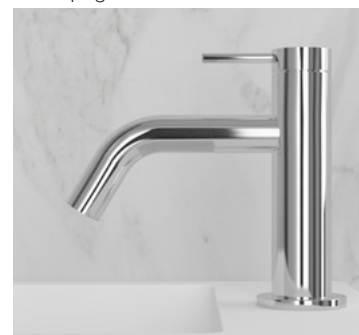

Voyage CW

Kallvattenblandare i samma minimalistiska design som Voyage-serien. Formspråket är en kombination av stilrena inslag och klassiska former. Försedd med kvalitativa komponenter som sparar vatten och bibehåller ett perfekt anpassat vattenflöde. Tillverkad i rostfritt stål.

Färg	Art.nr.	RSK	Pris
Original	10400	8445059	2295:-
Sand	10401	8445060	3295:-
Amber	10402	8445061	3295:-
Shadow	10403	8445062	3795:-
Champagne	10406	8445067	3295:-
Classic	10404	8445063	3795:-
Black	10405	8445064	3995:-

Mer information på scandtap.com

Classic