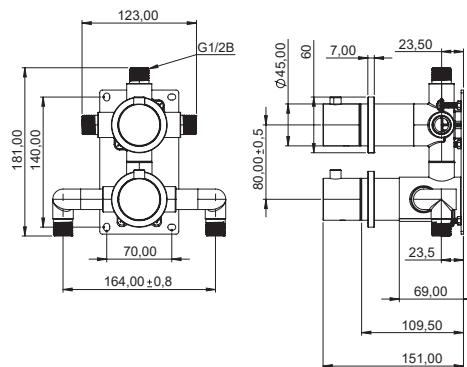

Mer information
på scandtap.com