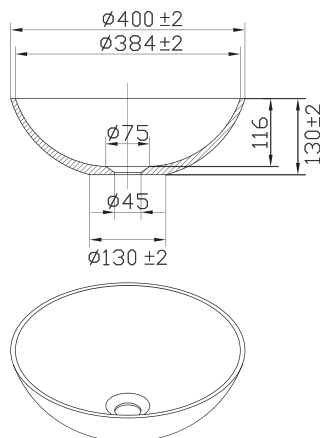

Solid R1

Fristående tvättställ i stilren mattvitt Solid Surface. Rund skålform med mjukt minimalistiskt och klassiskt formspråk. Varje tvättställ är handgjort och har en unik karaktär. Köp till bottenventil.

- Tillverkad i Solid Surface
- CE-godkänd

Teknisk data

Diameter: 400 mm
Höjd: 130 mm

Art nr	RSK	Pris
46001	7539554	6885:–

Mer information på scandtap.com