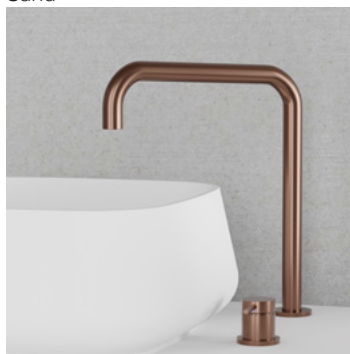

Harmonized K2 Square

Blandare med separat pip och vred. Avskalad slim design där mjuka former och raka linjer samspelar och förhöjer. Avstånd och vinkel mellan handtag och pip kan anpassas efter personlig smak och behov. Ett designelement med både subtil och utsökt närvaro.

- Handtaget kan installeras till höger eller vänster om pipen.
- Tillverkad i rostfritt stål
- Cold start-funktion
- Möjlighet att ställa in pipens vridbarhet, vilket förenklar rengöring av tvättställ. Pipen kan även låsas till 0°.
- Riktbar Neoperl strålsamlare

För installation i möbel med begränsat utrymme under skivan (t.ex. på grund av en låda) kan 90°-installationskit köpas till. Se sida 74.

Färg	Art nr	RSK	Pris
Original	30150	8312228	5295:–
Sand	30156	8312229	6545:–
Amber	30157	8312230	6545:–
Shadow	30158	8312231	7395:–
Classic	30159	8312232	6995:–
Black	30358	8312326	7395:–

Teknisk data

Hålltagning pip: 35 mm

Hålltagning handtag: 35 mm

Rekommenderat CC mellan pip och handtag: 100-300 mm

Vridbar: 0°, 110° eller 360°

Anslutning: G 3/8

Cold start-funktion

Mer information
på scandtap.com

Amber