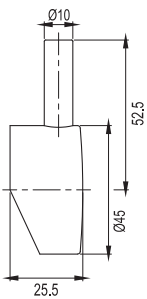

Steel Short bar

Kort handtag för köksblandare som möjliggör mindre avstånd mellan blandare och vägg. Minsta lämpliga avstånd mellan vägg och centrum av blandarens håltagning: 50 mm. Passar blandare i serierna Curve, Access, Square, Vision och Pro.

Färg	Art nr	RSK	Pris
Original	31000	8394031	126:–
Sand	31001	8394032	186:–
Amber	31002	8394033	186:–
Shadow	31003	8394034	198:–

Mer information på scandtap.com

Short bar 5 mm

Kort handtag för köksblandare som möjliggör mindre avstånd mellan blandare och vägg. Minsta lämpliga avstånd mellan vägg och centrum av blandarens håltagning: 42 mm. Passar blandare i serierna Accent, Accent Square, Mood & Equip.

Färg	Art nr	RSK	Pris
Original	32000	8394035	246:–
Sand	32001	8394036	456:–
Amber	32002	8394037	456:–
Shadow	32003	8394038	555:–

Mer information på scandtap.com