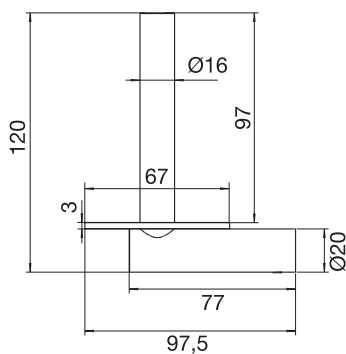

Reservpappershållare Style

Extra toalettpappershållare i modern design. Perfekt för att hålla toalettpappersrullar lättillgängliga. Tillverkad i rostfritt stål.

Färg	Art.nr.	RSK	Pris
Original	15130	8920654	1049:–
Sand	15131	8920655	1249:–
Amber	15132	8920656	1249:–
Shadow	15133	8920657	1549:–
Champagne	15136	8920716	1249:–
Classic	15134	8920658	1349:–
Black	15135	8920659	1649:–

Mer information på scandtap.com

Original