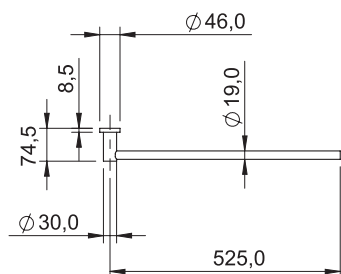

Cozied M4

Inbyggd handdukstork i en avskalad och ren design. I horisontell modell med justerbara stänger som kan installeras i båda riktningarna för maximal funktionalitet. Antalet stänger är anpassningsbart efter personlig smak och behov. Idealisk för att hålla handdukar både torra och behagligt varma.

- Tillverkad i rostfritt stål.
- Slimmat minimalistiskt formspråk.
- Plejd REL-01-2P ingår

Färg	Art nr	RSK	Pris
Original	15530	8753215	22495:–
Sand	15531	8753216	26095:–
Amber	15532	8753217	26095:–
Shadow	15533	8753218	28795:–
Champagne	15536	8753221	26095:–
Classic	15534	8753219	24295:–
Black	15535	8753220	31395:–

Teknisk data

- 50°C driftstemperatur
- Klassad IP55
- Fyra stänger

Mer information på scandtap.com