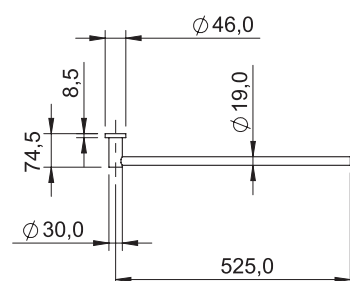

Cozied M5 Air

Handdukstork i en avskalad och ren design. I horisontell modell med justerbara stänger som kan installeras i båda riktningarna för maximal funktionalitet. Antalet stänger är anpassningsbart efter personlig smak och behov.

- Tillverkad i rostfritt stål

Färg	Art nr	RSK	Pris
Original	15740	8920684	14495:–
Sand	15741	8920685	16995:–
Amber	15742	8920686	16995:–
Shadow	15743	8920687	18495:–
Champagne	15750	8920711	16995:–
Classic	15744	8920688	14995:–
Black	15745	8920689	21995:–

Teknisk data

- Modell utan uppvärmning
- Fem stänger

Mer information
på scandtap.com