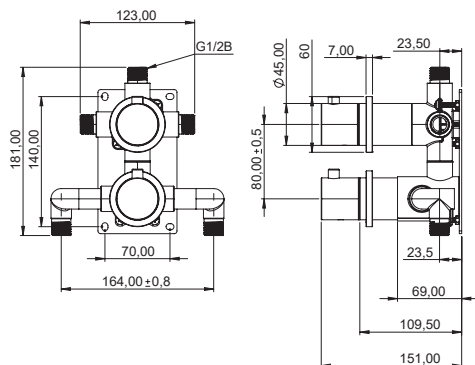

- Två funktioner: Takdusch och handdusch
- Tillverkad i rostfritt stål
- Godkänd av SINTEF och KIWA
- Temperatur- och flödesjustering görs med separata vred
- Takmonterad taksil
- Vinklingsbar taksil
- Anti-twist slang
- Antikalkfunktion gör att taksil och handdusch enkelt kan rengöras vid kalkrikt vatten
- Driftsäker termostat även mot kalkrikt vatten
- Medföljande certifierad installationsbox Scandtap Box i rostfritt stål vattensäkrar bakom vägg
- Formgiven täckkåpa i matchande nyans för läckageindikator medföljer

Se sida 190 för en pakettlösning för installation av inbyggnadssortimentet.

Färg	Art nr	RSK	Pris
Original	21030	8351523	25995:-
Sand	21036	8351524	29395:-
Amber	21037	8351525	29395:-
Shadow	21038	8351526	31915:-
Champagne	21034	8296403	29395:-
Classic	21039	8295128	30445:-
Black	22038	8295137	31915:-
Rust	21031	8351527	34325:-
Scrap	21032	8351528	34325:-
Coal	21033	8351529	34325:-

Teknisk data

Takmonterat taksilsfäste: CC 85 mm (taksilsfästets slutliga längd beror på tjocklek på gipsskivor och/eller annat takmaterial)

Taksil: Ø300 mm

Duschslang: 1,5 m

Mer information på scandtap.com