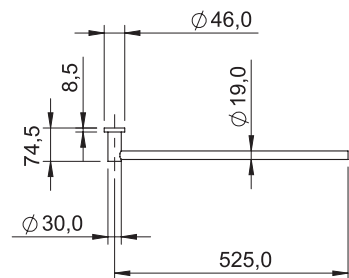

Cozied M2

Inbyggd handdukstork i en avskalad och ren design.

I horisontell modell med justerbara stänger som kan installeras i båda riktningarna för maximal funktionalitet. Antalet stänger är anpassningsbart efter personlig smak och behov.

Idealisk för att hålla handdukar både torra och behagligt varma.

- Tillverkad i rostfritt stål
- Slimmat minimalistiskt formspråk
- Plejd REL-01-2P ingår

Färg	Art nr	RSK	Pris
Original	15511	8753197	13495:-
Sand	15512	8753198	15295:-
Amber	15513	8753199	15295:-
Shadow	15514	8753200	17095:-
Champagne	15517	8753203	15295:-
Classic	15515	8753201	14395:-
Black	15516	8753202	18395:-

Teknisk data

- 50°C driftstemperatur
- Klassad IP55
- Två stänger

Mer information
på scandtap.com

Original