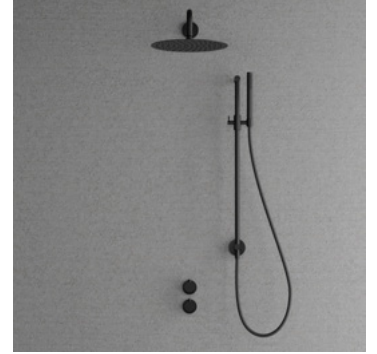

Nyhet!

Champagne

Harmonized 5x

Termostatblandare för inbyggnad med eleganta slimmade detaljer. Dold montering bakom vägg ger badrummet ett minimalistiskt och harmoniskt intryck. Inkluderar en tunn väggmonterad taksil med generös omkrets, en duschstång med reglerbart handduschfäste samt en cylindrisk handdusch som avger ett mjukt behagligt vattenflöde med bred spridning. Tidlös design som samspelar med ett skandinaviskt formspråk.

- Två funktioner: Takdusch och handdusch
- Tillverkad i rostfritt stål
- Godkänd av SINTEF och KIWA
- Temperatur- och flödesjustering görs med separata vred
- Vägghalterad taksil
- Vinkligningsbar taksil
- Anti-twist slang
- Reglerbart handduschfäste
- Antikalkfunktion gör att taksil och handdusch enkelt kan rengöras vid kalkrikt vatten
- Driftsäker termostat även mot kalkrikt vatten i märket Vernet som är utformad för att snabbt reagera på tryck och temperaturförändringar i vattenflödet, vilket ger en jämn vattentemperatur
- Medföljande certifierad installationsbox Scandtap Box i rostfritt stål vattensäkrar bakom vägg
- Formgiven täckkåpa i matchande nyans för läckageindikatorn medföljer.

Färg	Art nr	RSK	Pris
Original	21070	8296147	27101:-
Sand	21076	8296148	30849:-
Amber	21077	8296149	30849:-
Shadow	21078	8296150	33924:-
Champagne	21071	8296152	30849:-
Classic	21079	8296151	31709:-
Black	21072	8296153	33924:-

Shadow

Mer information
på scandtap.com