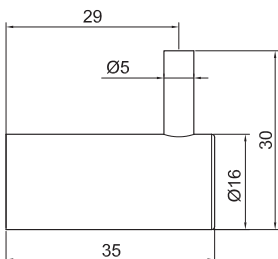

Krok Style

Enkelkrok i hållbart rostfritt stål. Modern design som matchar blandare och övriga accessoarer för ett enhetligt helhetsintryck.

Färg	Art nr	RSK	Pris
Original	15000	8754804	319:–
Sand	15001	8754805	429:–
Amber	15002	8754806	429:–
Shadow	15003	8754807	529:–
Champagne	15007	8920703	429:–
Classic	15009	8920300	529:–
Black	15103	8920306	529:–
Rust	15004	8754877	599:–
Scrap	15005	8754878	599:–
Coal	15006	8754875	599:–

Teknisk data

Mått: L35mm
Ø 16mm

Mer information på scandtap.com