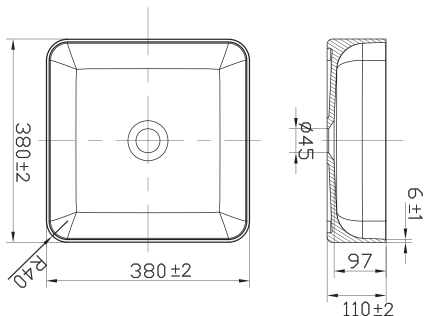

Teknisk data

Bredd: 380 mm

Djup: 380 mm

Höjd: 110 mm

Art nr 46051 **RSK** 7539555 **Pris** 6885:-

Mer information på scandtap.com

Solid S2

Fristående tvättställ i stilren mattvitt Solid Surface. Rundad rektangulär form med generös yta och mjukt minimalistiskt formspråk. Varje tvättställ är handgjort och har en unik karaktär. Köp till bottenventil.