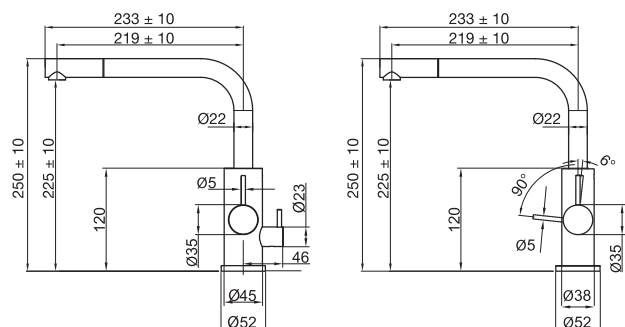

Accent 90

Köksblandare med slim formgivning och utdragbart munstycke. Modern design som utmärks av pipens nittiogradiga vinkel. Designen underlättar installation i t.ex. köksmiljöer med låga hyllor eller överskåp.

- Tillverkad i rostfritt stål
- Cold start-funktion
- Utdragbart munstycke
- Kan låsas i fast position så att pipen inte är rörlig
- Neoperl strålsamlare

Färg	Art nr	RSK	Pris
Original	30170	8312238	6355:–
Sand	30176	8312239	8155:–
Amber	30177	8312240	8155:–
Shadow	30178	8312241	8895:–
Classic	30179	8312242	8475:–

Med diskmaskinsavstängning:

Färg	Art nr	RSK	Pris
Original	30180	8312243	7415:–
Sand	30186	8312244	9375:–
Amber	30187	8312245	9375:–
Shadow	30188	8312246	9905:–
Classic	30189	8312247	9535:–

Teknisk data

Håltagning: 35 mm utan diskmaskinsavstängning och 38 mm med diskmaskinsavstängning
Vridbar 0°, 110° och 360°
Totalhöjd 250 mm

Mer information på scandtap.com

Med diskmaskinsavstängning

Utan diskmaskinsavstängning