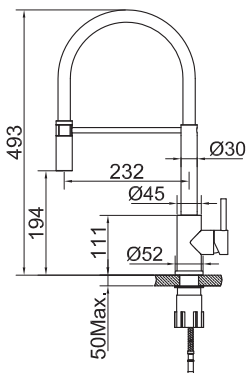

Mer information på scandtap.com

Med diskmaskinsavstängning

Utan diskmaskinsavstängning