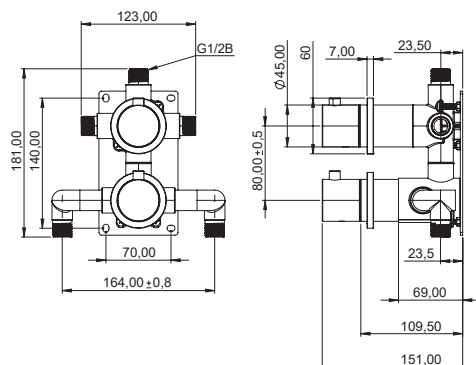

- Två funktioner: Takdusch och handdusch
- Tillverkad i rostfritt stål
- Godkänd av SINTEF och KIWA
- Temperatur- och flödesjustering görs med separata vred
- Takmonterad taksil
- Vinklingsbar taksil
- Anti-twist slang
- Antikalkfunktion gör att handdusch och taksil enkelt kan rengöras vid kalkrikt vatten
- Driftsäker termostat även mot kalkrikt vatten
- Medföljande certifierad installationsbox Scandtap Box i rostfritt stål vattensäkrar bakom vägg
- Formgiven täckkåpa i matchande nyans för läckageindikatorn medföljer.

Se sida 190 för en paketslösning för installation av inbyggnadssortimentet.

Färg	Art nr	RSK	Pris
Original	21040	8351530	25995:-
Sand	21046	8351531	29395:-
Amber	21047	8351532	29395:-
Shadow	21048	8351533	31915:-
Champagne	21044	8296404	29395:-
Classic	21049	8295129	30445:-
Black	22048	8295138	31915:-
Rust	21041	8351534	34325:-
Scrap	21042	8351535	34325:-
Coal	21043	8351536	34325:-

Teknisk data

Takmonterat taksilsfäste: CC 200 mm (taksilsfästets slutliga längd beror på tjocklek på gipsskivor och/eller annat takmaterial)

Taksil: Ø300 mm

Duschslang: 1,5 m

Mer information på scandtap.com