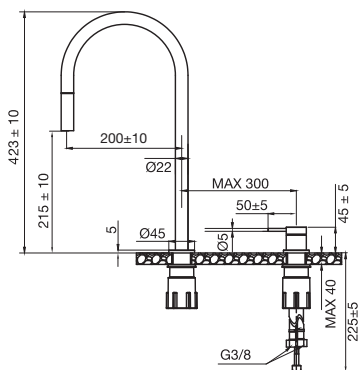

Original

Sand

Classic

Amber

Black

Shadow

Harmonized K2P Square

Blandare med separat pip och vred. Avskalad slim design där mjuka former och raka linjer samspejar och förhöjer. Avstånd och vinkel mellan handtag och pip kan anpassas efter personlig smak och behov. Formgiven med ett diskret utdragbart munstycke för smidig rengöring. Ett designelement med både subtil och utsökt närvaro.