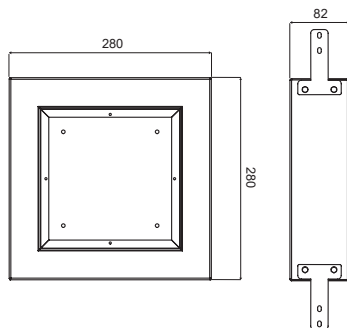

Scandtap Box 2

Läckagesäker inbyggnadsbox i rostfritt stål som monteras tillsammans med inbyggnadsblandare för att vattensäkra bakom vägg. Passar inbyggnadsblandare i Harmonized-serien.

- Tillverkad i rostfritt stål
- Anpassad till Branchregler Säker Vatteninstallation 2026:1
- SINTEF-godkänd, TG 20819
- Typgodkännade RISE
- Systemgodkännande RISE
- Godkänd med 23+ tätskiktsmärken

Art nr   **RSK**   **Pris**
21164   8296399   8815:–