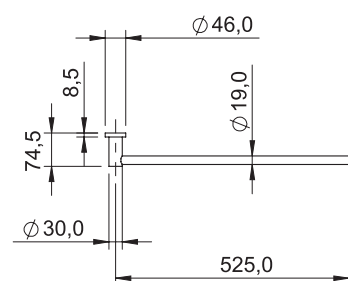

Cozied M3

Inbyggd handdukstork i en avskalad och ren design. I horisontell modell med justerbara stänger som kan installeras i båda riktningarna för maximal funktionalitet. Antalet stänger är anpassningsbart efter personlig smak och behov. Idealisk för att hålla handdukar både torra och behagligt varma.

- Tillverkad i rostfritt stål
- Slimmat minimalistiskt formspråk
- Plejd REL-01-2P ingår

Färg	Art nr	RSK	Pris
Original	15520	8753206	17995:–
Sand	15521	8753207	20695:–
Amber	15522	8753208	20695:–
Shadow	15523	8753209	23395:–
Champagne	15526	8753212	20695:–
Classic	15524	8753210	19795:–
Black	15525	8753211	24895:–

Teknisk data

- 50°C driftstemperatur
- Klassad IP55
- Tre stänger

Mer information
på scandtap.com

Original