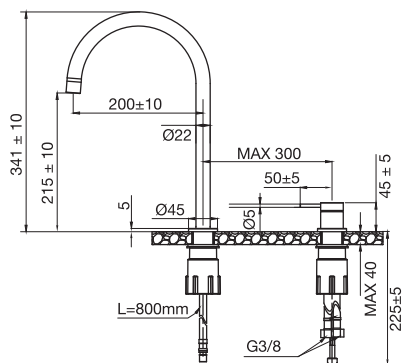

Harmonized K2

Köksblandare med separat pip och vred. Modern minimalistisk design med slimmade former och stor anpassningsbarhet. Avstånd och vinkel mellan grepp och pip kan anpassas efter personlig smak och behov. Blandaren har ett mjukt formspråk som ger ett rent intryck.

- Tillverkad i rostfritt stål
- Cold start-funktion
- Kan låsas i fast position så att pipen inte är rörlig
- Riktbar Neoperl strålsamlare

Färg	Art nr	RSK	Pris
Original	30140	8312069	5295:–
Sand	30141	8312070	6545:–
Amber	30142	8312117	6545:–
Shadow	30143	8312071	7395:–
Classic	30144	8312072	6995:–
Black	30243	8312325	7395:–

Teknisk data

Hålltagning pip: 35 mm

Hålltagning handtag: 35 mm

Rekommenderat CC mellan pip och handtag: 100-300 mm

Vridbar: 0°, 110° eller 360°.

Anslutning: G 3/8.

Cold start-funktion

Mer information på scandtap.com