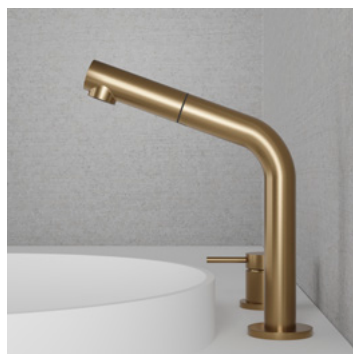

Harmonized B2P

Tvättställsblandare med separat pip och vred. Stilen minimalistisk design och praktisk utformning. Formgiven med ett diskret utdragbart munstycke för smidig rengöring. Passar utmärkt till infällda tvättställ och nedsänkta för extra handutrymme. Avstånd och vinkel mellan handtag och pip kan anpassas efter personlig smak och behov.

- Handtaget kan installeras till höger eller vänster om pipen
- Möjlighet att ställa in pipens vridbarhet, vilket förenklar rengöring av tvättställ. Pipen kan även låsas till 0°
- Utdragbart munstycke
- Tillverkad i rostfritt stål
- Neoperl strålsamlare

Färg	Art nr	RSK	Pris
Original	10270	8275945	8495:–
Sand	10276	8275946	9795:–
Amber	10277	8275947	9795:–
Shadow	10278	8275940	10595:–
Champagne	10274	8276452	9795:–
Classic	10279	8275941	10295:–
Black	10378	8276075	10595:–

Teknisk data

Håttagning pip: 35 mm

Håttagning handtag: 35 mm

Rekommenderat CC mellan pip och handtag: 100-300 mm

Vridbar: 0°, 110° eller 360°

Anslutning: G 3/8

Cold start-funktion

Mer information
på scandtap.com

Sand