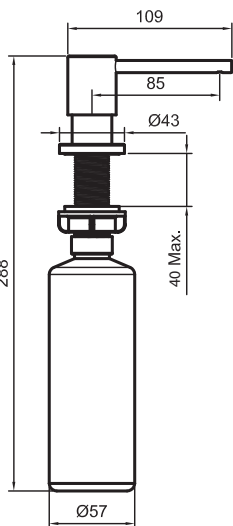

Teknisk data

Håltagning: 26 mm
Justerbar 0-40 mm
Volym: 300 ml

Mer information på scandtap.com

Stainless Steel Polish 400 ml

Polermedel för rostfritt stål. Avlägsnar på ett enkelt sätt rester av polish, olja, fett, fingeravtryck, fläckar, damm och smuts. Den kraftiga oljeemulsionen fräschar upp, skyddar och bevarar glansen samt lämnar inga ränder. Testad för lämplighet vid användning nära livsmedel.

Art nr	Pris
81000	399:-

Mer information på scandtap.com