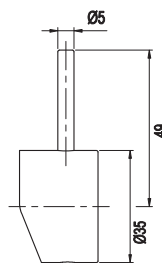

Steel Short bar

Kort handtag för köksblandare som möjliggör mindre avstånd mellan blandare och vägg. Minsta lämpliga avstånd mellan vägg och centrum av blandarens håltagning: 50 mm. Passar blandare i serierna Curve, Access, Square, Vision och Pro.

Färg	Art nr	RSK	Pris
Original	31000	8394031	126:–
Sand	31001	8394032	186:–
Amber	31002	8394033	186:–
Shadow	31003	8394034	198:–

Mer information på scandtap.com

Short bar 5 mm

Kort handtag för köksblandare som möjliggör mindre avstånd mellan blandare och vägg. Minsta lämpliga avstånd mellan vägg och centrum av blandarens håltagning: 42 mm. Passar blandare i serierna Accent, Accent Square, Mood & Equip.

Färg	Art nr	RSK	Pris
Original	32000	8394035	246:–
Sand	32001	8394036	456:–
Amber	32002	8394037	456:–
Shadow	32003	8394038	555:–

Mer information på scandtap.com