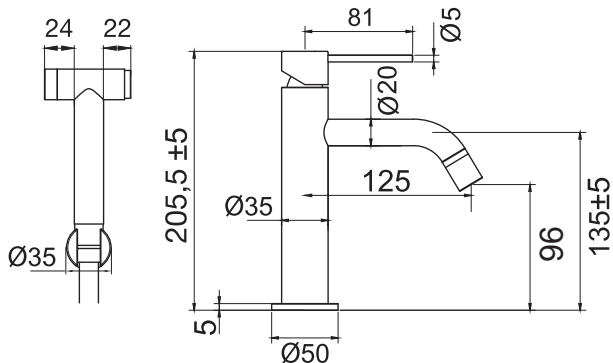

Teknisk data

Håttagning: 35 mm

För slangförlängning 500 mm, se sida 53.

Mer information
på scandtap.com