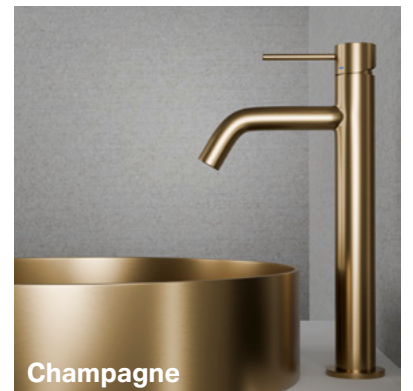

Nyhet!

Champagne

En ljus nyans med subtil metallisk lyster. Champagne blandar aspekter från det rostfria stålet med varma färgtoner som utstrålar en återhållsam exklusivitet. Den borstade ytan bär på ett mjukt skimmer som ger liv samtidigt som den lämnar plats. Lika självklar i det avskalade som i det uttrycksfulla.