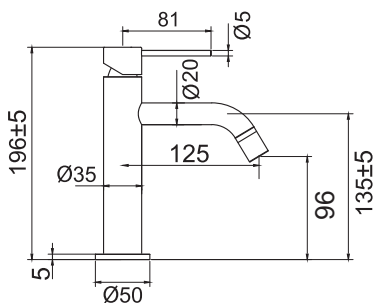

Teknisk data

Håttagning: 35 mm

Mer information
på scandtap.com