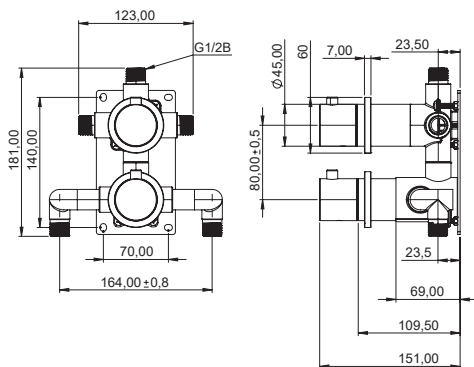

Teknisk data

Badkarspipen är i en fast position
Mått: Badkarspip H 1022 mm, D 303 mm, Ø25 mm
Höjd från golv till utlopp: 840 mm
Basplatta: H 10 mm, Ø150 mm
Slang: L 1,5 m

Mer information
på scandtap.com