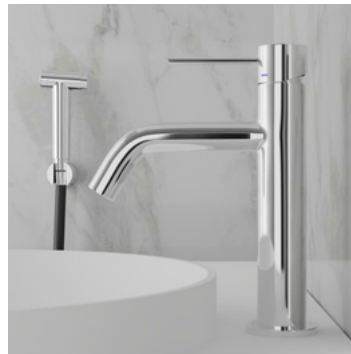

Rust

Shadow

Scrap

Classic

Coal

Voyage Medium B

Tvättställsblandare med bidéfunktion i rostfritt stål. Samma stilrena design som Voyage, utrustad med ett bidetmunstycke i rostfritt stål. En medelhög modell utan skarv som passar utmärkt till infällda tvättställ och nedsänkta för extra handutrymme. Försedd med kvalitativa komponenter som sparar vatten och bibehåller ett behagligt, perfekt anpassat vattenflöde.