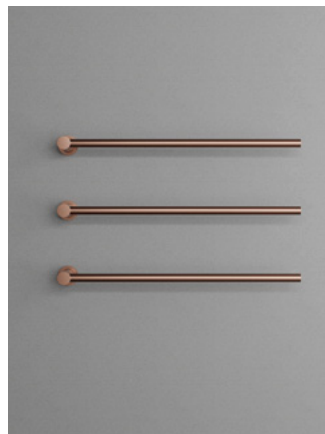

Cozied M3

Inbyggd handdukstork i en avskalad och ren design. I horisontell modell med justerbara stänger som kan installeras i båda riktningarna för maximal funktionalitet. Antalet stänger är anpassningsbart efter personlig smak och behov. Idealisk för att hålla handdukar både torra och behagligt varma.

- Tillverkad i rostfritt stål
- Slimmat minimalistiskt formspråk
- Plejd REL-01-2P ingår

Färg	Art nr	RSK	Pris
Original	15520	8753206	17995:–
Sand	15521	8753207	20695:–
Amber	15522	8753208	20695:–
Shadow	15523	8753209	23395:–
Champagne	15526	8753212	20695:–
Classic	15524	8753210	19795:–
Black	15525	8753211	24895:–

Teknisk data

- 50°C driftstemperatur
- Klassad IP55
- Tre stänger

Mer information
på scandtap.com

Amber