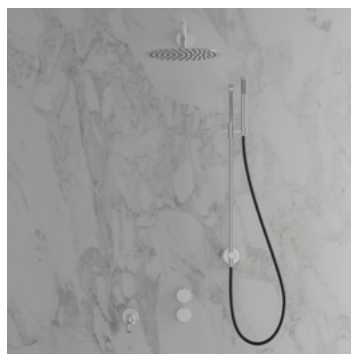

Nyhet!

Champagne

Harmonized 6x

Termostatblandare för inbyggnad med eleganta slimmade detaljer. Dold montering bakom vägg ger badrummet ett minimalistiskt och harmoniskt intryck. Inkluderar en tunn väggmonterad taksil med generös omkrets, en badkarspip i avskalad tappning, en duschstång med reglerbart handduschfäste samt en cylindrisk handdusch som avger ett mjukt behagligt vattenflöde med bred spridning. Tidlös design som samspelar med ett skandinaviskt formspråk.

- Tre funktioner: Taksil, handdusch och badkarspip
- Tillverkad i rostfritt stål
- Godkänd av SINTEF och KIWA
- Temperatur- och flödesjustering görs med separata vred
- Väggmonterad taksil
- Vinklingsbar taksil
- Anti-twist slang
- Reglerbart handduschfäste
- Antikalkfunktion gör att handdusch och taksil enkelt kan rengöras vid kalkrikt vatten
- Driftsäker termostat även mot kalkrikt vatten i märket Vernet som är utformad för att snabbt reagera på tryck och temperaturförändringar i vattenflödet, vilket ger en jämn vattentemperatur
- Medföljande certifierad installationsbox Scandtap Box i rostfritt stål vattensäkrar bakom vägg
- Formgiven täckkåpa i matchande nyans för läckageindikator medföljer.

Färg	Art nr	RSK	Pris
Original	21300	8296168	29401:-
Sand	21306	8296169	33648:-
Amber	21307	8296170	33648:-
Shadow	21308	8296171	36823:-
Champagne	21301	8296173	33648:-
Classic	21309	8296172	34554:-
Black	21302	8296174	36823:-

Mer information
på scandtap.com

Classic