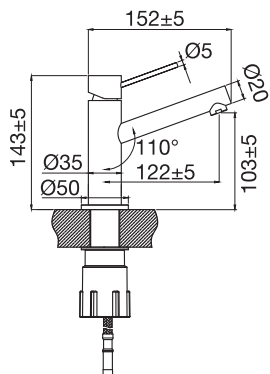

Teknisk data

Håttagning: 35 mm

Mer information
på scandtap.com