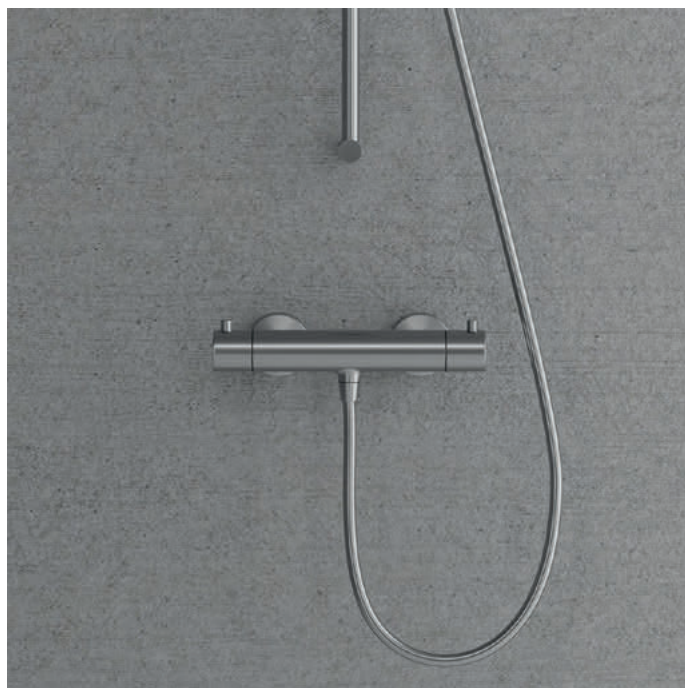

Teknisk data

CC 150

Mer information på scandtap.com

Original

Sand

Amber

Shadow

Pleasure Duschslang