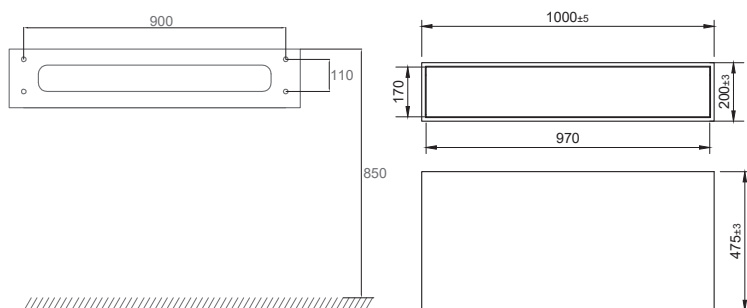

Solid S1000

Badrumsinredning i Solid Surface med ett kompakt minimalistiskt formspråk. En unik kombination av mjuka linjer och raka former. Den stabila lådan i Blum-konstruktion erbjuder gott om förvaringsutrymme och har en mjukstängande funktion som öppnas med ett enkelt tryck.

- Tillverkad i Solid Surface
- B1000xD475xH200 mm
- Push-open-funktion som gör det är möjligt att trycka var som helst på lådan för öppning
- Soft-close-funktion
- Blum-konstruktion
- Antiglidmatta ingår

Teknisk data

B1000xD475xH200 mm

Vikt: 39 kg

Art nr   **RSK**   **Pris**
46253   8914279   23995,-

Mer information på scandtap.com