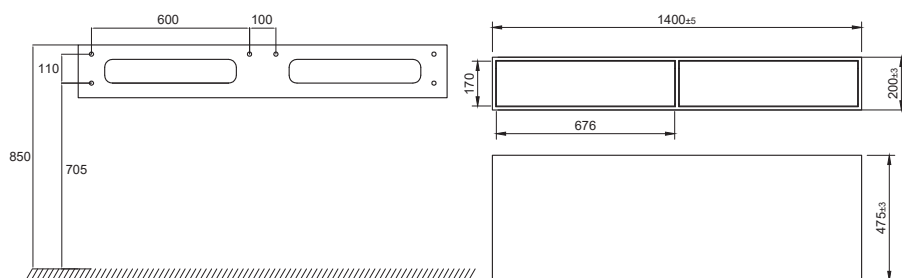

Solid S1400

Badrumsinredning i Solid Surface med ett kompakt minimalistiskt formspråk. En unik kombination av mjuka linjer och raka former. Den stabila lådan i Blum-konstruktion erbjuder gott om förvaringsutrymme och har en mjukstängande funktion som öppnas med ett enkelt tryck.

- Tillverkad i Solid Surface
- B1400xD475xH200 mm
- Push-open-funktion med möjlighet att trycka var som helst på lådan för öppning
- Soft-close-funktion
- Blum-konstruktion
- Antiglidmatta ingår

Teknisk data

B1400xD475xH200 mm

Vikt: 56 kg

Art nr 46254   **RSK** 8914280   **Pris** 32995,-

Mer information på scandtap.com