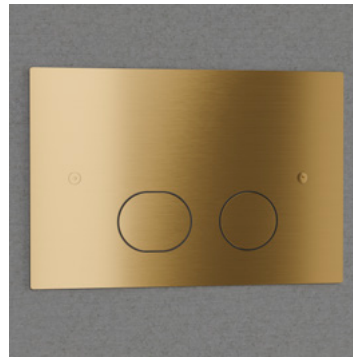

Teknisk data

CC: 190 mm

Mått: 250x160x3 mm

Hel- och halvspolning

6/3 liter spolning

Passar WC-fixtur Geberit Duofix Sigma H112

Mer information
på scandtap.com

Original