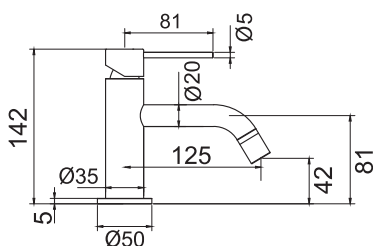

Teknisk data

Håttagning: 35 mm

Mer information
på scandtap.com