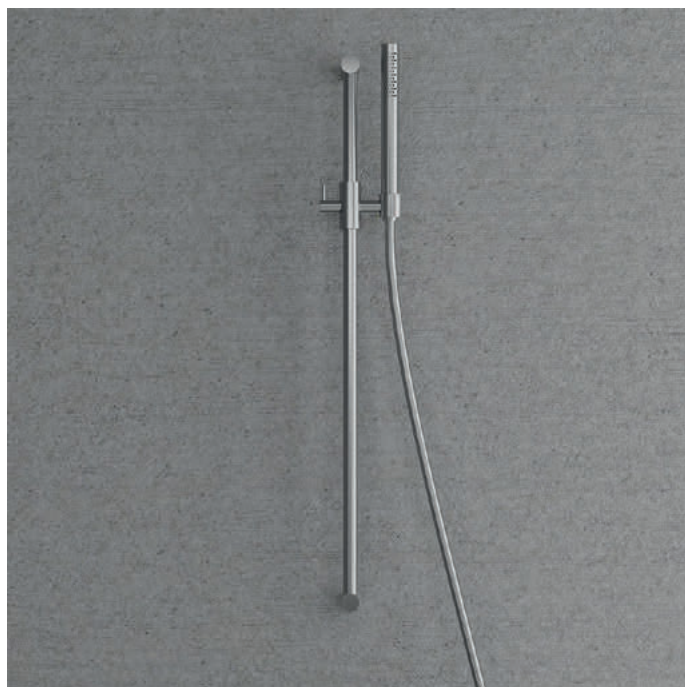

Steel Pleasure

Duschset i slimmad design med reglerbart handduschfäste. Den cylindriska handduschen avger rejält med bekväma och omslutande strålar.

Färg	Art nr	RSK	Pris
Original	20035	8320351	3175:-
Sand	20036	8320352	4235:-
Amber	20037	8320353	4235:-
Shadow	20038	8320354	4995:-

Teknisk data

CC 700
Längd: 750 mm
Duschslang: 1,5 m
Diameter stång: Ø25 mm

Mer information på scandtap.com

Original

Steel Pleasure 1

Termostatblandare i rostfritt stål med stilren design och integrerad omkastare. Avger konstant och behaglig temperatur med jämnt vattenflöde.

Färg	Art nr	RSK	Pris
Original	20000	8344086	5595:-
Sand	20006	8351504	7415:-
Amber	20007	8351505	7415:-
Shadow	20008	8351506	8495:-