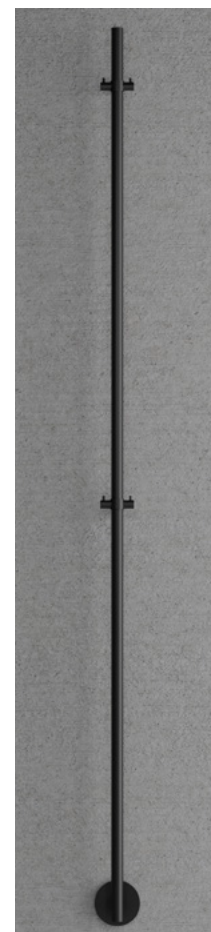

Art nr	Pris
15746	1995:–

Classic

Black

Amber

Shadow

Champagne

Rust

Scrap