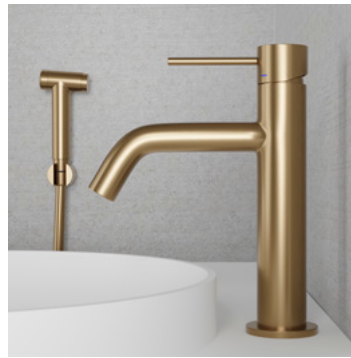

Sand

Voyage Medium B

Tvättställsblandare med bidéfunktion i rostfritt stål. Samma stilrena design som Voyage, utrustad med ett bidetmunstycke i rostfritt stål. En medelhög modell utan skarv som passar utmärkt till infällda tvättställ och nedsänkta för extra handutrymme. Försedd med kvalitativa komponenter som sparar vatten och bibehåller ett behagligt, perfekt anpassat vattenflöde.

- Tillverkad i rostfritt stål
- Neoperl strålsamlare

Färg	Art nr	RSK	Pris
Original	10290	8262017	5849:–
Sand	10291	8262018	7449:–
Amber	10292	8262019	7449:–
Shadow	10293	8262020	7749:–
Classic	10299	8262024	7999:–
Black	10383	8262025	7999:–
Rust	10294	8262021	8449:–
Scrap	10295	8262022	8449:–
Coal	10296	8262023	8449:–

Teknisk data

Håttagning: 35 mm

För slangförlängning 500 mm, se sida 53.

Mer information
på scandtap.com