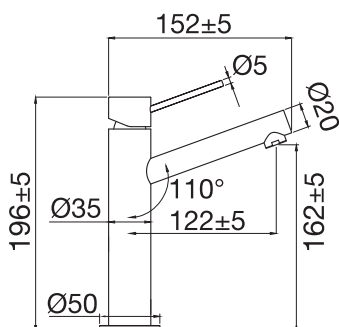

Teknisk data

Håltagning: 35 mm

Mer information
på scandtap.com