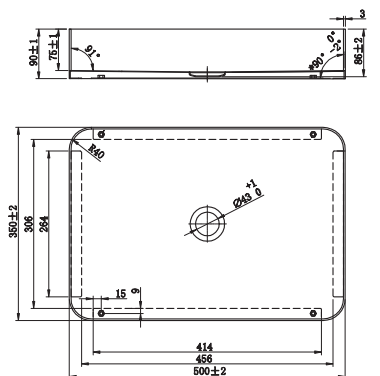

Rare S Coal

Fristående tvättställ i rektangulär form med rena linjer i massiv tappning. Handgjort med en unik karaktär där raka linjer kombineras med avrundade kanter. Bottenventil i matchande färg finns att köpa till.

- Tillverkad i rostfritt stål

Färg	Art nr	RSK	Pris
Coal	40016	7539553	11795:–

Teknisk data

Bredd: 500 mm

Djup: 350 mm

Höjd: 90 mm

Mer information på scandtap.com