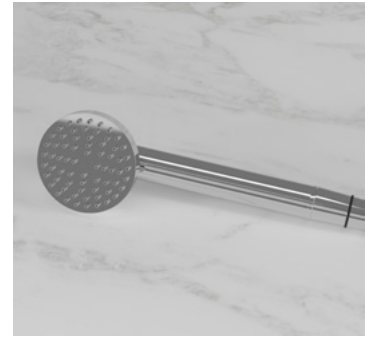

Classic

Pleasure Handdusch Rund

Handdusch med runt huvud som passar Pleasure och Harmonized-serien. Avger rikligt med mjuka och omslutande vattenstrålar för optimal komfort. Tidlös design med rena linjer. Tillverkad i rostfritt stål.

Färg	Art.nr.	RSK	Pris
Original	20170	8233174	1245:-
Sand	20171	8233175	1475:-
Amber	20172	8233176	1475:-
Shadow	20173	8233177	1675:-
Champagne	20179	8233205	1475:-
Classic	20174	8233178	1575:-
Black	20175	8233179	1775:-
Rust	20176	8233180	1995:-
Scrap	20177	8233182	1995:-
Coal	20178	8233183	1995:-

Teknisk data

Ø 6,5 cm

Mer information på scandtap.com