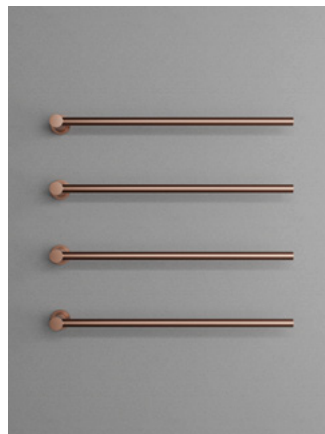

Teknisk data

- Modell utan uppvärmning
- Fyra stänger

Mer information
på scandtap.com

Original

Sand

Amber

Shadow

Champagne