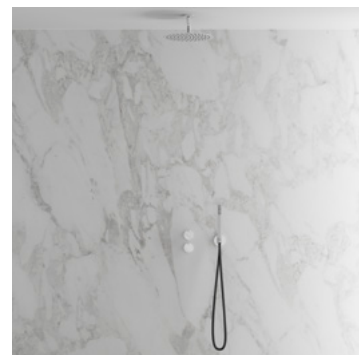

Harmonized 2y

Termostatblandare för inbyggnad med eleganta slimmade detaljer. Dold montering bakom vägg ger badrummet ett minimalistiskt och harmoniskt intryck. Inkluderar en tunn takmonterad taksil med generös omkrets samt en cylindrisk handdusch som avger ett mjukt behagligt vattenflöde med bred spridning. Tidlös design som samspelar med ett skandinaviskt formspråk.

- Två funktioner: Takdusch och handdusch
- Tillverkad i rostfritt stål
- Godkänd av SINTEF och KIWA
- Temperatur- och flödesjustering görs med separata vred
- Takmonterad taksil
- Vinklingsbar taksil
- Anti-twist slang
- Antikalkfunktion gör att taksil och handdusch enkelt kan rengöras vid kalkrikt vatten
- Driftsäker termostat även mot kalkrikt vatten
- Medföljande certifierad installationsbox Scandtap Box i rostfritt stål vattensäkrar bakom vägg
- Formgiven täckkåpa i matchande nyans för läckageindikator medföljer

Se sida 190 för en pakettlösning för installation av inbyggnadssortimentet.

Färg	Art nr	RSK	Pris
Original	21030	8351523	25995:-
Sand	21036	8351524	29395:-
Amber	21037	8351525	29395:-
Shadow	21038	8351526	31915:-
Champagne	21034	8296403	29395:-
Classic	21039	8295128	30445:-
Black	22038	8295137	31915:-
Rust	21031	8351527	34325:-
Scrap	21032	8351528	34325:-
Coal	21033	8351529	34325:-

Teknisk data

Takmonterat taksilsfäste: CC 85 mm (taksilsfästets slutliga längd beror på tjocklek på gipsskivor och/eller annat takmaterial)

Taksil: Ø300 mm

Duschslang: 1,5 m

Mer information på scandtap.com

Shadow