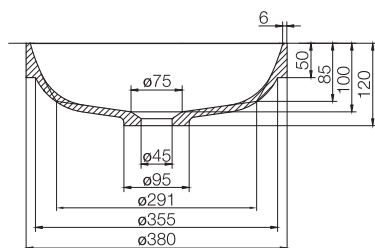

- Tillverkad i Solid Surface
- CE-godkänd

Teknisk data

Bredd: 380 mm

Djup: 380 mm

Höjd: 50 mm

Art nr **RSK** **Pris**
 46004 7503417 6885:–

Mer information på scandtap.com

Solid S1