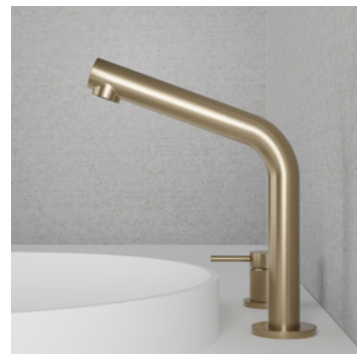

lägsta punkt: 90 mm.

Mer information på scandtap.com

Original

Sand

Champagne

Amber

Classic

Shadow