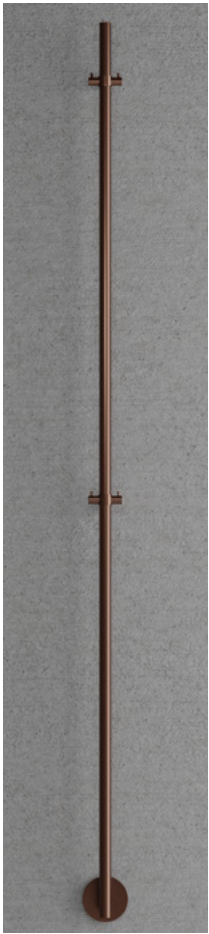

Art nr	Pris
15746	1995:–

Classic

Black

Amber

Shadow

Champagne

Rust

Scrap