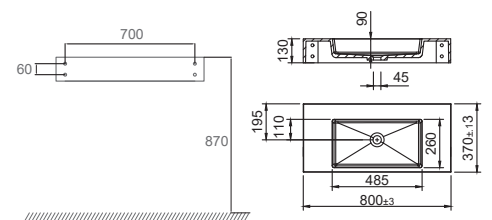

- Tillverkad i Solid Surface
- CE-godkänd

Teknisk data

Mått: B800xD370xH130 mm

Vikt: 17,5 kg

Art nr 46102 **RSK** 7539567 **Pris** 10595:-

Mer information på scandtap.com

Solid SW3

Vägghängt tvättställ i mattvit Solid Surface. Designat i skandinavisk tappning med inspiration hämtad från exklusiv hotellkänsla. Mjuka inslag med en len yta som är enkel att underhålla. Minimalistisk formgivning och högkvalitativt material – idealiskt för den som söker tidlös inredning. Perfekt storlek för det lilla badrummet.