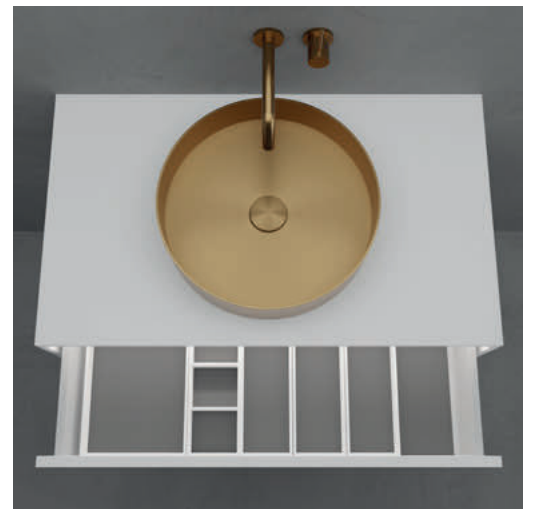

Solid S800

Badrumsinredning i Solid Surface med ett kompakt minimalistiskt formspråk. En unik kombination av mjuka linjer och raka former. Den stabila lådan erbjuder gott om förvaringsutrymme och har en mjukstängande funktion som öppnas med ett enkelt tryck.

- Tillverkad i Solid Surface
- B800xD475xH200 mm
- Push-open-funktion med möjlighet att trycka var som helst på lådan för öppning
- Soft-close-funktion
- Blum-konstruktion
- Antiglidmatta ingår

Teknisk data

B800xD475xH200 mm

Vikt: 32 kg

Art nr 46252   **RSK** 8914278   **Pris** 21995,-

Mer information på scandtap.com