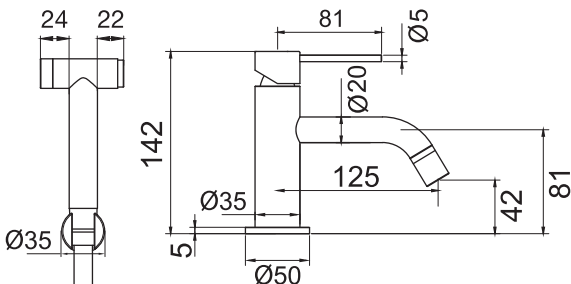

Teknisk data

Håltagning: 35 mm

Mer information
på scandtap.com

För slangförlängning 500 mm, se sida 53.

Sand