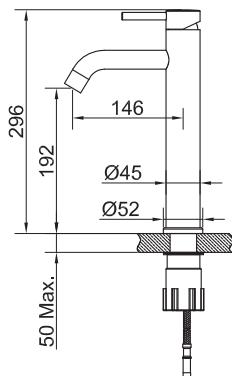

Wave High

Tvättställsblandare med mjuka former och rena linjer där moderna inslag samspelar med klassiska. En hög modell utan skarv som passar utmärkt till fristående tvättställ.

- Tillverkad i rostfritt stål
- Neoperl strålsamlare

Färg	Art nr	RSK	Pris
Original	10015	8344560	3695:-
Sand	10016	8277586	4595:-
Amber	10017	8277587	4595:-
Shadow	10018	8277784	5295:-
Champagne	10014	8276446	4595:-
Classic	10019	8276078	4595:-
Black	10303	8276072	5295:-

Teknisk data

Hålltagning: 35 mm

Mer information på scandtap.com