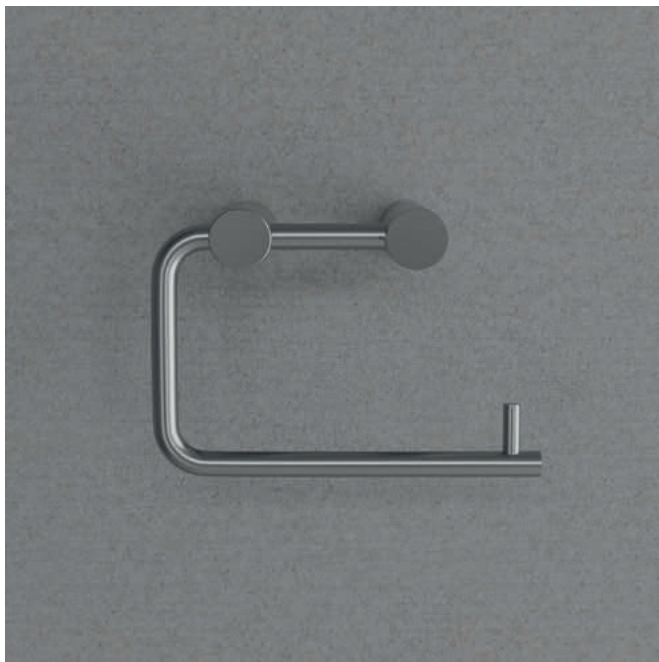

Original

Toalettpappershållare Style

Toalettpappershållare i hållbart rostfritt stål. Modern design som matchar blandare och övriga accessoarer för ett enhetligt helhetsintryck.

Färg	Art nr	RSK	Pris
Original	15010	8744007	829:–
Sand	15011	8744008	1029:–
Amber	15012	8744009	1029:–
Shadow	15013	8744010	1159:–
Champagne	15017	8920705	1029:–
Classic	15019	8920301	1099:–
Black	15113	8920305	1149:–
Rust	15014	8744042	1299:–
Scrap	15015	8744043	1299:–
Coal	15016	8744041	1299:–

Teknisk data

Mått: B135xH94 mm

Mer information på scandtap.com