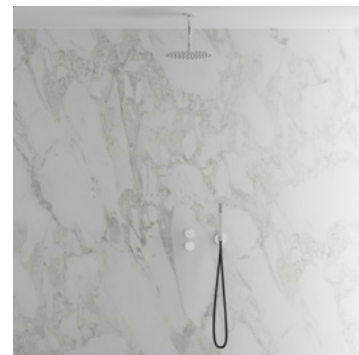

Harmonized 2z

Termostatblandare för inbyggnad med eleganta slimmade detaljer. Dold monteringen bakom vägg ger badrummet ett minimalistiskt och harmoniskt intryck. Inkluderar en tunn takmonterad taksil med generös omkrets samt en cylindrisk handdusch som avger ett mjukt behagligt vattenflöde med bred spridning. Tidlös design som samspejar med ett skandinaviskt formspråk.

- Två funktioner: Takdusch och handdusch
- Tillverkad i rostfritt stål
- Godkänd av SINTEF och KIWA
- Temperatur- och flödesjustering görs med separata vred
- Takmonterad taksil
- Vinklingsbar taksil
- Anti-twist slang
- Antikalkfunktion gör att handdusch och taksil enkelt kan rengöras vid kalkrikt vatten
- Driftsäker termostat även mot kalkrikt vatten
- Medföljande certifierad installationsbox Scandtap Box i rostfritt stål vattensäkrar bakom vägg
- Formgiven täckkåpa i matchande nyans för läckageindikatorn medföljer.

Se sida 190 för en paketslösning för installation av inbyggnadssortimentet.

Färg	Art nr	RSK	Pris
Original	21040	8351530	25995:-
Sand	21046	8351531	29395:-
Amber	21047	8351532	29395:-
Shadow	21048	8351533	31915:-
Champagne	21044	8296404	29395:-
Classic	21049	8295129	30445:-
Black	22048	8295138	31915:-
Rust	21041	8351534	34325:-
Scrap	21042	8351535	34325:-
Coal	21043	8351536	34325:-

Teknisk data

Takmonterat taksilsfäste: CC 200 mm (taksilsfästets slutliga längd beror på tjocklek på gipsskivor och/eller annat takmaterial)

Taksil: Ø300 mm

Duschslang: 1,5 m

Mer information på scandtap.com

Shadow