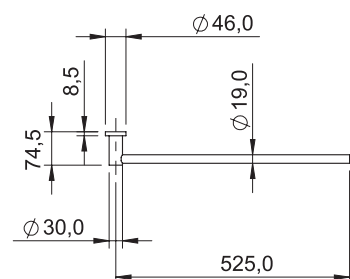

Cozied M2 Air

Handdukstork i en avskalad och ren design. I horisontell modell med justerbara stänger som kan installeras i båda riktningarna för maximal funktionalitet. Antalet stänger är anpassningsbart efter personlig smak och behov.

- Tillverkad i rostfritt stål.

Färg	Art nr	RSK	Pris
Original	15711	8920666	5995:–
Sand	15712	8920667	6995:–
Amber	15713	8920668	6995:–
Shadow	15714	8920669	7545:–
Champagne	15747	8920708	6995:–
Classic	15715	8920670	6145:–
Black	15716	8920671	9095:–

Teknisk data

- Modell utan uppvärmning
- Två stänger

Mer information
på scandtap.com

Original