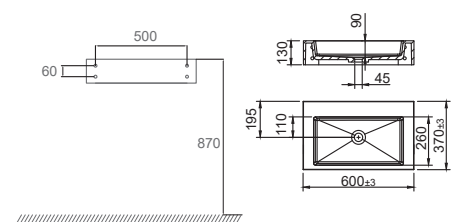

- Tillverkad i Solid Surface
- CE-godkänd

Teknisk data

Mått: B600xD370xH130 mm
Vikt: 14,5 kg

Art nr 46101 **RSK** 7539566 **Pris** 9535:-

Mer information på scandtap.com

Solid SW2

Vägghängt tvättställ i mattvit Solid Surface. Designat i skandinavisk tappning med inspiration hämtad från exklusiv hotellkänsla. Mjuka inslag med en len yta som är enkel att underhålla. Minimalistisk formgivning och högkvalitativt material – idealiskt för den som söker tidlös inredning. Försett med praktiska dekorations- och avställningsytor.