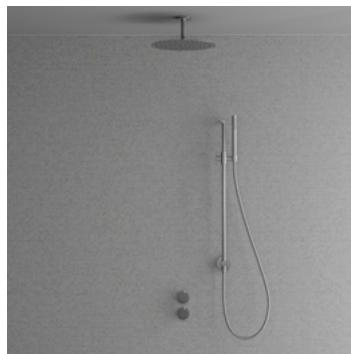

Original

Nyhet!

Champagne

Harmonized 5y

Termostatblandare för inbyggnad med eleganta slimmade detaljer. Dold montering bakom vägg ger badrummet ett minimalistiskt och harmoniskt intryck. Inkluderar en tunn takmonterad taksil med generös omkrets, en duschstång med reglerbart handduschkäfte samt en cylindrisk handdusch som avger ett mjukt behagligt vattenflöde med bred spridning. Tidlös design som samspelar med ett skandinaviskt formspråk.

- Två funktioner: Takdusch och handdusch
- Tillverkad i rostfritt stål
- Godkänd av SINTEF och KIWA
- Temperatur- och flödesjustering görs med separata vred
- Takmonterad taksil
- Vinklinsbar taksil
- Anti-twist slang
- Reglerbart handduschkäfte
- Antikalkfunktion gör att taksil och handdusch enkelt kan rengöras vid kalkrikt vatten
- Driftsäker termostat även mot kalkrikt vatten i märket Vernet som är utformad för att snabbt reagera på tryck och temperaturförändringar i vattenflödet, vilket ger en jämn vattentemperatur
- Medföljande certifierad installationsbox Scandtap Box i rostfritt stål vattensäkrar bakom vägg
- Formgiven täckkåpa i matchande nyans för läckageindikatorn medföljer.

Färg	Art nr	RSK	Pris
Original	21080	8296154	27101
Sand	21086	8296155	30849
Amber	21087	8296156	30849
Shadow	21088	8296157	33924
Champagne	21081	8296159	30849
Classic	21089	8296158	31709
Black	21082	8296160	33924

Mer information
på scandtap.com