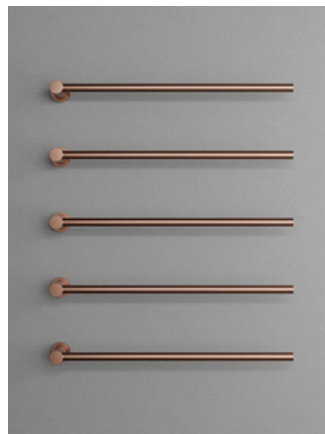

Cozied M5

Inbyggd handdukstork i en avskalad och ren design. I horisontell modell med justerbara stänger som kan installeras i båda riktningarna för maximal funktionalitet. Antalet stänger är anpassningsbart efter personlig smak och behov. Idealisk för att hålla handdukar både torra och behagligt varma.

- Tillverkad i rostfritt stål
- Slimmat minimalistiskt formspråk
- Plejd REL-01-2P ingår

Färg	Art nr	RSK	Pris
Original	15540	8753224	26995:–
Sand	15541	8753225	31495:–
Amber	15542	8753226	31495:–
Shadow	15543	8753227	35095:–
Champagne	15546	8753230	31495:–
Classic	15544	8753228	28795:–
Black	15545	8753229	38795:–

Teknisk data

- 50°C driftstemperatur
- Klassad IP55
- Fem stänger

Mer information
på scandtap.com

Original