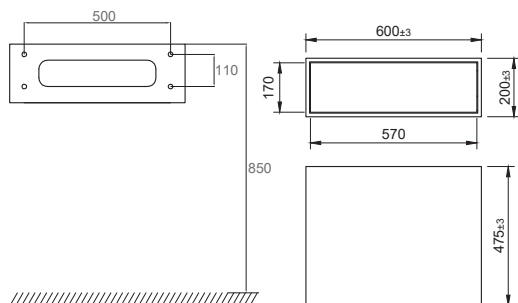

Teknisk data

Mått: B600xD475xH200 mm

Vikt: 28 kg

Art nr   **Pris**
46251   19995:-

Mer information på scandtap.com