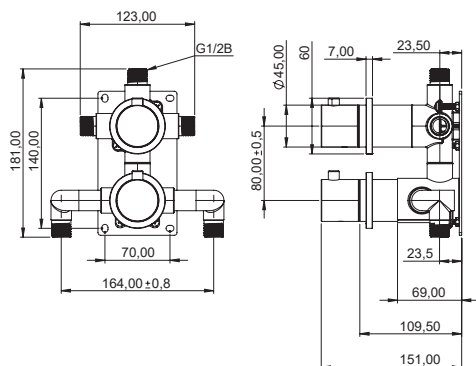

Teknisk data

Väggh monterat taksilsfäste: CC 460 mm (taksilsfästets slutliga längd från vägg beror på tjocklek på kakel och tätskikt)

Taksil: Ø300 mm

Duschslang: 1,5 m

Mer information på scandtap.com

Original