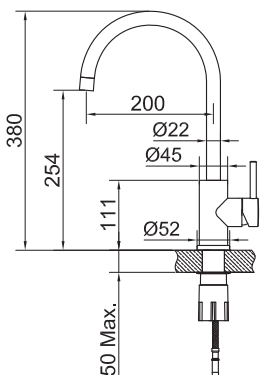

Steel Curve

Köksblandare med ett mjukt designspråk. Tidlös klassiker i avskalad tappning med en rundad form och minimalistiska drag.

- Tillverkad i rostfritt stål
- Neoperl strålsamlare

Färg	Art nr	RSK	Pris
Original	30000	8318330	3493:–
Sand	30001	8310537	4659:–
Amber	30002	8310538	4659:–
Shadow	30003	8310664	5295:–

Med diskmaskinsavstängning:

Original	30005	8318322	4659:–
Sand	30006	8310433	6249:–
Amber	30007	8310434	6249:–
Shadow	30008	8310665	6673:–

Teknisk data

Håltagning: 35 mm

Vridbar 360° eller 0° utan diskmaskinsavstängning och 110° med diskmaskinsavstängning

Mer information på scandtap.com

Med diskmaskinsavstängning

Utan diskmaskinsavstängning