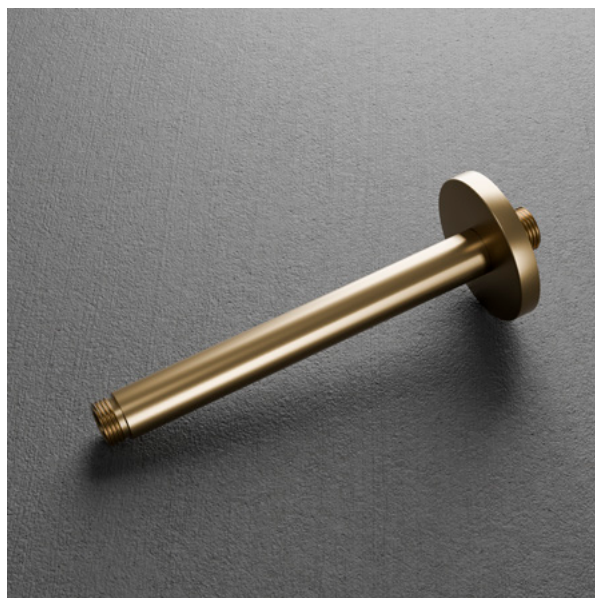

Harmonized long pipe

Långt taksilsfäste i rostfritt stål avsett för takmonterad inbyggnadsdusch i Harmonized-serien. Utmärkt för badrum med högre takhöjd.

Färg	Art nr	RSK	Pris
Original	21130	8443281	1825:–
Sand	21136	8443282	2365:–
Amber	21137	8443283	2365:–
Shadow	21138	8443284	2735:–
Champagne	21134	8239807	2365:–
Classic	21139	8239559	2415:–
Black	21238	8239563	2735:–
Rust	21131	8443285	2795:–
Scrap	21132	8443286	2795:–
Coal	21133	8443287	2495:–

Teknisk data

Längd: 200 mm (taksilsfästets slutliga längd beror på tjocklek på gipsskivor och/ eller annat takmaterial)

Mer information på scandtap.com