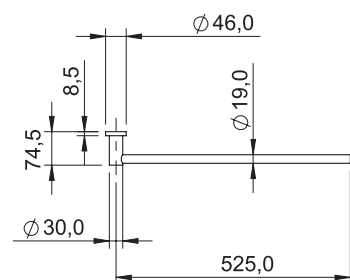

Cozied M3 Air

Handdukstork i en avskalad och ren design. I horisontell modell med justerbara stänger som kan installeras i båda riktningarna för maximal funktionalitet. Antalet stänger är anpassningsbart efter personlig smak och behov.

- Tillverkad i rostfritt stål.

Färg	Art nr	RSK	Pris
Original	15720	8920672	8995:–
Sand	15721	8920673	10595:–
Amber	15722	8920674	10595:–
Shadow	15723	8920675	11345:–
Champagne	15748	8920709	10595:–
Classic	15724	8920676	9245:–
Black	15725	8920677	13695:–

Teknisk data

- Modell utan uppvärmning
- Tre stänger

Mer information
på scandtap.com

Original