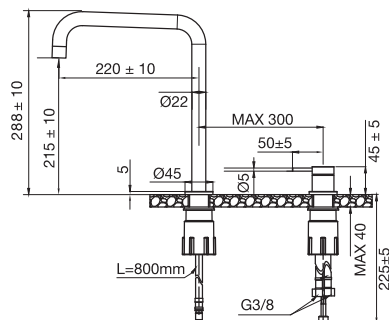

Harmonized K2 Square

Blandare med separat pip och vred. Avskalad slim design där mjuka former och raka linjer samspelar och förhöjer. Avstånd och vinkel mellan handtag och pip kan anpassas efter personlig smak och behov. Ett designelement med både subtil och utsökt närvaro.

- Handtaget kan installeras till höger eller vänster om pipen.
- Tillverkad i rostfritt stål
- Cold start-funktion
- Möjlighet att ställa in pipens vridbarhet, vilket förenklar rengöring av tvättställ. Pipen kan även låsas till 0°.
- Riktbar Neoperl strålsamlare

För installation i möbel med begränsat utrymme under skivan (t.ex. på grund av en låda) kan 90°-installationskit köpas till. Se sida 74.

Färg	Art nr	RSK	Pris
Original	30150	8312228	5295:–
Sand	30156	8312229	6545:–
Amber	30157	8312230	6545:–
Shadow	30158	8312231	7395:–
Classic	30159	8312232	6995:–
Black	30358	8312326	7395:–

Teknisk data

Hålltagning pip: 35 mm

Hålltagning handtag: 35 mm

Rekommenderat CC mellan pip och handtag: 100-300 mm

Vridbar: 0°, 110° eller 360°

Anslutning: G 3/8

Cold start-funktion

Mer information
på scandtap.com