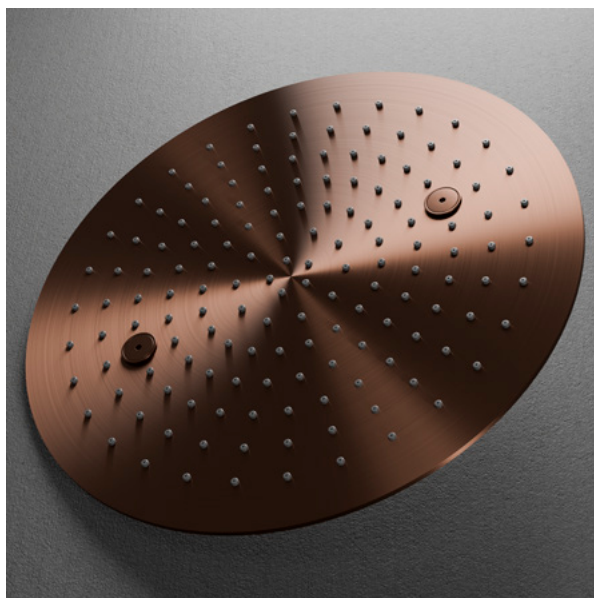

Harmonized Recessed Ceiling Shower

Taksil för inbyggnad i tak med generös omkrets på Ø400 mm. Taksilen förser vattnet med luft för extra behagliga vattenstrålar. En del i inbyggnadsserien Harmonized.

- Tillverkad i rostfritt stål
- Antikalkfunktion gör att taksilen enkelt kan rengöras vid kalkrikt vatten
- Ø400 mm

Färg	Art nr	RSK	Pris
Original	21180	8296363	7995:–
Sand	21186	8296364	8995:–
Amber	21187	8296365	8995:–
Shadow	21188	8296366	9795:–
Champagne	21181	8296368	8995:–
Classic	21189	8296367	8995:–
Black	21182	8296369	9795:–