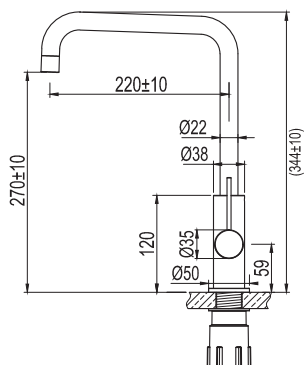

Mood

Köksblandare med enkla och minimalistiska drag. En slimmad blandare där mjuka former kombineras med raka linjer.

- Tillverkad i rostfritt stål
- Neoperl strålsamlare

Färg	Art nr	RSK	Pris
Original	30130	8311215	3915:–
Sand	30131	8311449	4875:–
Amber	30132	8311450	4875:–
Shadow	30133	8311216	5405:–
Classic	30235	8312131	4975:–

Med diskmaskinsavstängning:

Original	30135	8311221	4975:–
Sand	30138	8311451	6465:–
Amber	30137	8311452	6465:–
Shadow	30136	8311222	6885:–
Classic	30235	8312131	4975:–

Teknisk data

Håltagning: 35 mm

Vridbar 360° eller 0° utan diskmaskinsavstängning och 360° eller 110° med diskmaskinsavstängning

Mer information på scandtap.com

Med
diskmaskinsavstängning

Utan
diskmaskinsavstängning