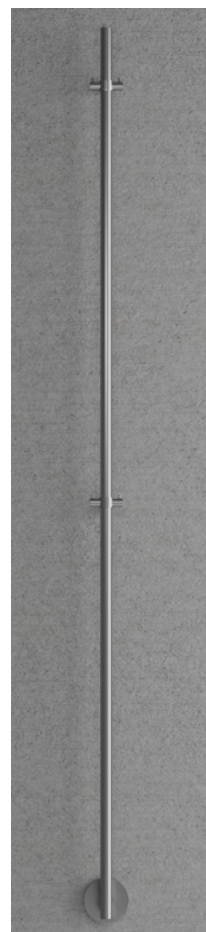

Cozied 1

Handdukstork i rostfritt stål. Vertikal modell med två dubbelkrokar som kan justeras efter smak vid installationen. Utformningen är slimmad och minimalistisk med en särpräglad karaktär. Torkar och värmer effektivt en eller flera handdukar samtidigt. Designen och ytan matchar Scandtaps rostfria sortiment.

- Tillverkad i massivt rostfritt stål
- Slimmat minimalistiskt formspråk
- Dubbelkrokar gör det möjligt att värma flera handdukar på samma gång
- Diskret startknapp på toppen

Färg	Art nr	RSK	Pris
Original	15500	8753149	5295:–
Sand	15506	8753153	7795:–
Amber	15507	8753155	7795:–
Shadow	15508	8753156	7995:–
Classic	15509	8753157	5795:–
Champagne	15504	8753269	7795:–
Black	15510	8753158	8495:–
Rust	15501	8753150	9795:–
Scrap	15502	8753151	9795:–
Coal	15503	8753152	9795:–

Mer information på scandtap.com

Teknisk data

- IP-Klass: IP 55
- Isoleringsklass: Klass 2
- Spänning: 220-240V, 50Hz
- Effekt: 30W
- Drifttemperatur: 50°C

Original