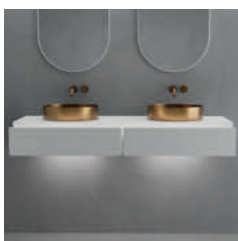

Teknisk data

3500K

Mer information på scandtap.com