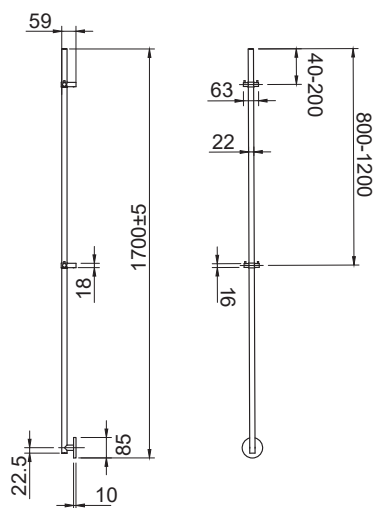

Cozied 1

Handdukstork i rostfritt stål. Vertikal modell med två dubbelkrokar som kan justeras efter smak vid installationen. Utformningen är slimmad och minimalistisk med en särpräglad karaktär. Torkar och värmer effektivt en eller flera handdukar samtidigt. Designen och ytan matchar Scandtaps rostfria sortiment.

- Tillverkad i massivt rostfritt stål
- Slimmat minimalistiskt formspråk
- Dubbelkrokar gör det möjligt att värma flera handdukar på samma gång
- Diskret startknapp på toppen

Färg	Art nr	RSK	Pris
Original	15500	8753149	5295:–
Sand	15506	8753153	7795:–
Amber	15507	8753155	7795:–
Shadow	15508	8753156	7995:–
Classic	15509	8753157	5795:–
Champagne	15504	8753269	7795:–
Black	15510	8753158	8495:–
Rust	15501	8753150	9795:–
Scrap	15502	8753151	9795:–
Coal	15503	8753152	9795:–

Mer information på scandtap.com

Teknisk data

- IP-Klass: IP 55
- Isoleringsklass: Klass 2
- Spänning: 220-240V, 50Hz
- Effekt: 30W
- Drifttemperatur: 50°C

Original