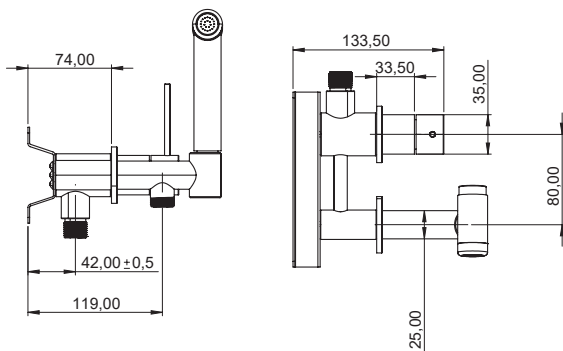

Nyhet!

Harmonized B

Bidéblandare för inbyggnad i ett avskalat och rent formspråk. Dold montering bakom vägg ger badrummet ett minimalistiskt och harmoniskt intryck.

- Tillverkad i rostfritt stål
- Godkänd av SINTEF och KIWA
- Anti-twist slang
- Medföljande certifierad installationsbox Scandtap Box i rostfritt stål vattensäkrar bakom vägg
- Formgiven täckkåpa i matchande nyans för läckageindikatorn medföljer.

Färg	Art nr	RSK	Pris
Original	11010	8262043	16755:-
Sand	11016	8262044	18055:-
Amber	11017	8262045	18055:-
Shadow	11018	8262046	19505:-
Champagne	11011	8262048	18055:-
Classic	11019	8262047	19160:-
Black	11112	8262049	19505:-

Teknisk data

Slangens längd: 1500 mm

Mer information på scandtap.com