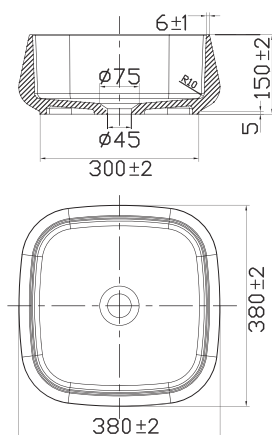

- Tillverkad i Solid Surface
- CE-godkänd

Teknisk data

Bredd: 380 mm

Djup: 380 mm

Höjd: 150 mm

Art nr 46053 **RSK** 7539559 **Pris** 8155:-

Mer information på scandtap.com

SCANDTAP