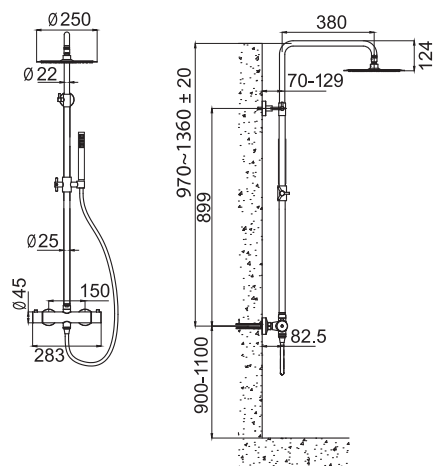

Pleasure 2

Takduschset med ett minimalistiskt och modernt formspråk. Den ultratunna taksilen är vinklingsbar och avger rikligt med mjuka och omslutande vattenstrålar för maximal komfort.

- Två funktioner: Takdusch och handdusch
- Tillverkad i rostfritt stål
- Antikalkfunktion som gör att handdusch och taksil enkel kan rengöras om vattnet innehåller mycket kalk
- Teleskopisk takduschstång för höjdjustering av takdusch
- Kraftigt, justerbart handduschfäste
- Anti-twist slang
- Driftsäker termostat även mot kalkrikt vatten, i märket Vernet
- Täckkåpor ingår för dold väggmontering

Färg	Art nr	RSK	Pris
Original	20010	8344211	12795:–
Sand	20016	8282845	18995:–
Amber	20017	8282846	18995:–
Shadow	20018	8282879	20995:–
Champagne	20014	8283251	18995:–
Classic	20019	8283339	20995:–
Black	20118	8283344	20995:–
Rust	20011	8283016	22995:–
Scrap	20012	8283017	22995:–
Coal	20013	8283015	22995:–

Teknisk data

CC 150

Justerbar duschstång: 970-1360 mm

Justerbart övre väggfäste: CC 70-129 mm från väggen

Duschslang: 1,5 m

Takdusch: Ø250 mm

Mer information
på scandtap.com