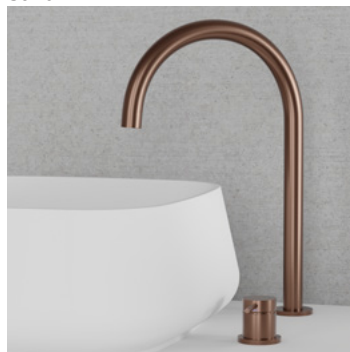

Classic

Amber

Black

Shadow

Harmonized K2 Square

Blandare med separat pip och vred. Avskalad slim design där mjuka former och raka linjer samspelar och förhöjer. Avstånd och vinkel mellan handtag och pip kan anpassas efter personlig smak och behov. Ett designelement med både subtil och utsökt närvaro.