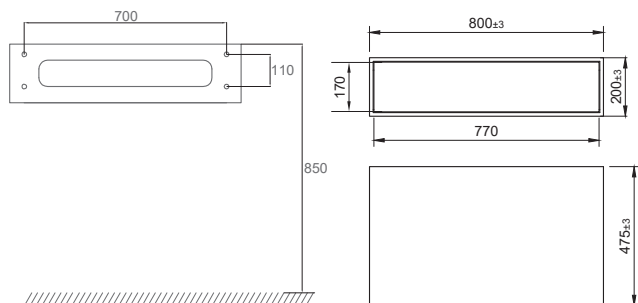

Solid S800

Badrumsinredning i Solid Surface med ett kompakt minimalistiskt formspråk. En unik kombination av mjuka linjer och raka former. Den stabila lådan erbjuder gott om förvaringsutrymme och har en mjukstängande funktion som öppnas med ett enkelt tryck.

- Tillverkad i Solid Surface
- B800xD475xH200 mm
- Push-open-funktion med möjlighet att trycka var som helst på lådan för öppning
- Soft-close-funktion
- Blum-konstruktion
- Antiglidmatta ingår

Teknisk data

B800xD475xH200 mm

Vikt: 32 kg

Art nr 46252   **RSK** 8914278   **Pris** 21995,-

Mer information på scandtap.com