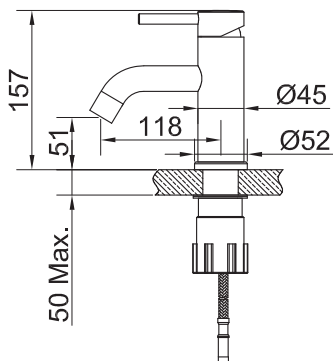

Teknisk data

Håttagning: 35 mm

Mer information på scandtap.com

Sand