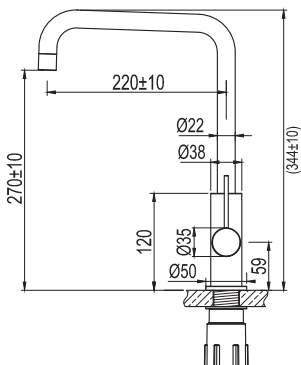

Mood

Blandare med enkla och minimalistiska drag. En slimmad blandare där mjuka former kombineras med raka linjer.

- Tillverkad i rostfritt stål
- Kan låsas i fast position så att pipen inte är rörlig
- Neoperl strålsamlare

Färg	Art nr	RSK	Pris
Original	30130	8311215	3915
Sand	30131	8311449	4875
Amber	30132	8311450	4875
Shadow	30133	8311216	5405
Classic	30235	8312131	4975

Teknisk data

Håftagning: 35 mm

Mer information på scandtap.com