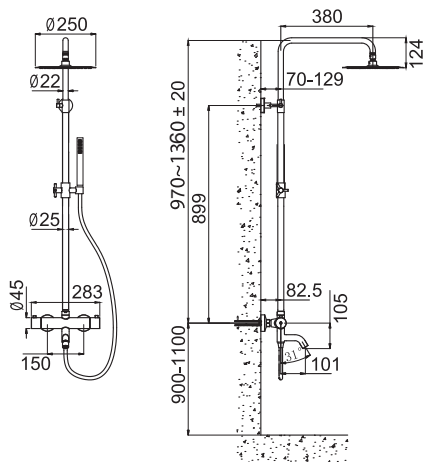

Pleasure 3

Takduschset i stilren design med slimmade detaljer. Den runda taksilen är vinklingsbar och avger rikligt med mjuka och omslutande vattenstrålar för optimal komfort.

- Tre funktioner: Takdusch, handdusch och badkarspip
- Antikalkfunktion som gör att handdusch och taksil enkel kan rengöras om vattnet innehåller mycket kalk
- Tillverkad i rostfritt stål
- Infällbar badkarspip
- Teleskopisk takduschstång
- Rejält justerbart handduschfäste
- Anti-twist slang
- Driftsäker termostatblandare även mot kalkrikt vatten, i märket Vernet
- Täckkåpor ingår för dold väggmontering

Färg	Art nr	RSK	Pris
Original	20020	8344212	13795:-
Sand	20026	8282847	19995:-
Amber	20027	8282848	19995:-
Shadow	20028	8282880	21995:-
Champagne	20231	8283340	19995:-
Classic	20029	8283742	21995:-
Black	20128	8283345	21995:-
Rust	20221	8283523	23995:-
Scrap	20222	8283524	23995:-
Coal	20223	8283525	23995:-

Teknisk data

CC 150

Justerbar duschstång: 970-1360 mm

Justerbart övre väggfäste: CC 70-129 mm från väggen

Duschslang: 1,5 m

Takdusch: Ø250 mm

Vid montering placeras vanligen blandaren lågt ner i höjd med badkaret, det kan då behövas ett förlängningsrör som höjer takduschen (se sida 182). Viktigt att förlängningsröret Steel Pleasure Extension Pipe monteras i samband med blandarens montering.

Mer information
på scandtap.com

Original