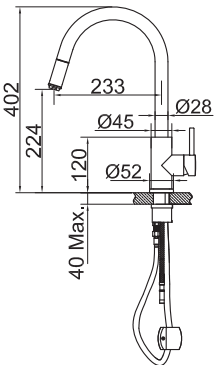

Original

Sand

Steel Access

Köksblandare med ett tidlöst formspråk där raka linjer möter mjuka. Utdragbart munstycke som förenklar vid rengöring.

- Tillverkad i rostfritt stål
- Utdragbart munstycke
- Neoperl strålsamlare

Färg	Art nr	RSK	Pris
Original	30040	8318334	6245:-
Sand	30041	8310540	7845:-
Amber	30042	8310541	7845:-
Shadow	30043	8310668	8395:-

Med diskmaskinsavstängning:

Original	30045	8318326	7395:-
Sand	30046	8310436	8995:-
Amber	30047	8310437	8995:-
Shadow	30048	8310669	9495:-

Teknisk data

Hålltagning: 35 mm utan diskmaskinsavstängning och 38 mm med diskmaskinsavstängning

Vridbar 360° utan diskmaskinsavstängning och 360° eller 110° med diskmaskinsavstängning

Mer information på scandtap.com

Med diskmaskinsavstängning

Utan diskmaskinsavstängning

Amber