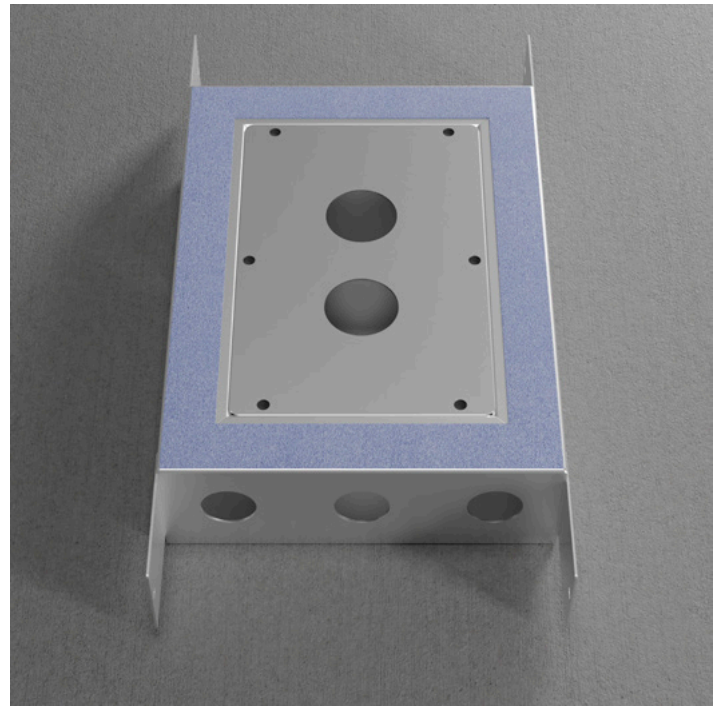

Scandtap Box 1

Läckagesäker inbyggnadsbox i rostfritt stål som monteras tillsammans med inbyggnadsblandare för att vattensäkra bakom vägg. Passar till samtliga inbyggnadsblandare i Harmonized-serien.

- Tillverkad i rostfritt stål
- Anpassad till Branchregler Säker Vatteninstallation 2026:1
- SINTEF-godkänd, TG 20819
- Typgodkännande RISE
- Systemgodkännande RISE
- Godkänd med 24+ tätskiktsmärken

Art nr 21160 **RSK** 8219501 **Pris** 8815:–

Mer information på scandtap.com

Se scandtap.com för teknisk information och alla våra inbyggnadslösningar.