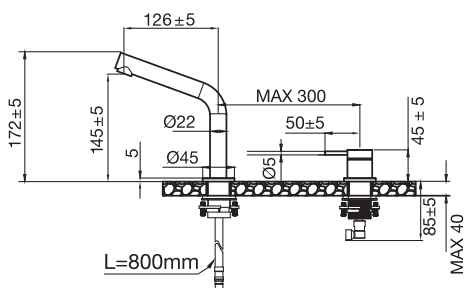

Harmonized B2

Köksblandare med separat pip och vred. Stilen minimalistisk design och praktisk utformning. Avstånd och vinkel mellan handtag och pip kan anpassas efter personlig smak och behov.

- Handtaget kan installeras till höger eller vänster om pipen.
- Kan låsas i fast position så att pipen inte är rörlig
- Tillverkad i rostfritt stål
- Neoperl strålsamlare

Färg	Art nr	RSK	Pris
Original	10260	8275936	5195:–
Sand	10266	8275937	6395:–
Amber	10267	8275938	6395:–
Shadow	10268	8275939	7195:–
Champagne	10264	8276451	6395:–
Classic	10269	8275943	6795:–
Black	10367	8276074	7195:–

Teknisk data

Hålltagning pip: 35 mm

Hålltagning handtag: 35 mm

Rekommenderat CC mellan pip och handtag: 100-300 mm

Vridbar: 0°, 110° eller 360°

Anslutning: G 3/8

Cold start-funktion

Mer information på scandtap.com