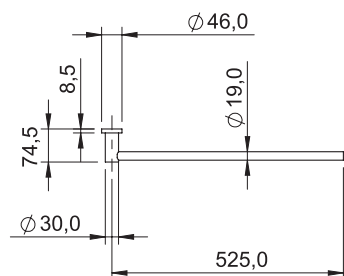

Cozied M5

Inbyggd handdukstork i en avskalad och ren design. I horisontell modell med justerbara stänger som kan installeras i båda riktningarna för maximal funktionalitet. Antalet stänger är anpassningsbart efter personlig smak och behov. Idealisk för att hålla handdukar både torra och behagligt varma.

- Tillverkad i rostfritt stål
- Slimmat minimalistiskt formspråk
- Plejd REL-01-2P ingår

Färg	Art nr	RSK	Pris
Original	15540	8753224	26995:–
Sand	15541	8753225	31495:–
Amber	15542	8753226	31495:–
Shadow	15543	8753227	35095:–
Champagne	15546	8753230	31495:–
Classic	15544	8753228	28795:–
Black	15545	8753229	38795:–

Teknisk data

- 50°C driftstemperatur
- Klassad IP55
- Fem stänger

Mer information
på scandtap.com