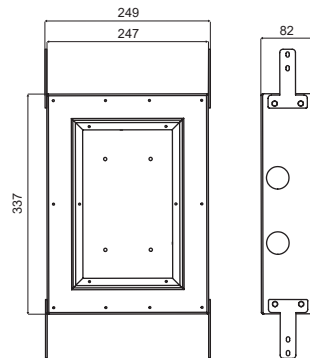

Mer information på scandtap.com

Se scandtap.com för teknisk information och alla våra inbyggnadslösningar.

Typgodkännande

Systemgodkännande