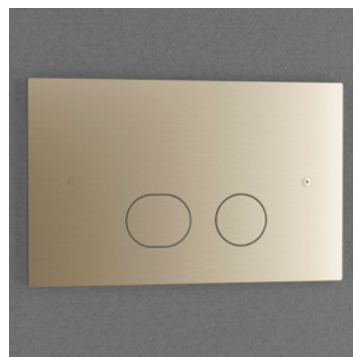

Champagne

Spolplatta Style

Spolplatta för inbyggnad i elegant design med två stabila knappar för hel- och halvspolning. Den slimmade plattan i massivt rostfritt stål inger en stilfull framtoning. Matchar övrigt sortiment i färg och formspråk.

- Tillverkad i rostfritt stål
- Fästes med medföljande skruvar i samma ytfinish som spolplattan

Färg	Art nr	RSK	Pris
Original	15060	8002000	3699:–
Sand	15061	8002001	4445:–
Amber	15062	8002002	4445:–
Shadow	15063	8002003	4775:–
Champagne	15067	8002226	4445:–
Classic	15069	8002145	4675:–
Black	15163	8002147	4775:–
Rust	15064	8002004	4865:–
Scrap	15065	8002005	4865:–
Coal	15066	8002006	4865:–

Teknisk data

CC: 190 mm

Mått: 250x160x3 mm

Hel- och halvspolning

6/3 liter spolning

Passar WC-fixtur Geberit Duofix Sigma H112

Mer information
på scandtap.com