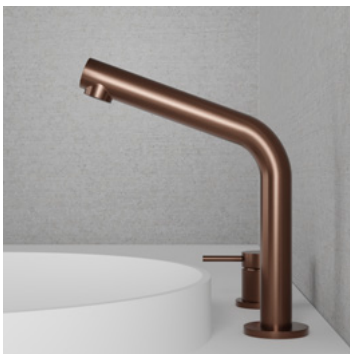

lägsta punkt: 90 mm.

Mer information på scandtap.com

Original

Sand

Champagne

Amber

Classic

Shadow