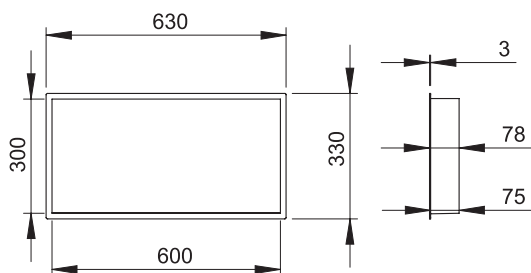

Förvaringsnisch 600 Style

Inbyggd duschnisch i elegant design. Ger plats för att förvara duschillbehör och samtidigt kryta ihop designen i badrummet. Lätt lutad hylla för att undvika vattenansamling. Tillverkad i rostfritt stål.

Färg	Art.nr.	RSK	Pris
Original	15146	8890092	3495:-
Sand	15147	8890093	4795:-
Amber	15148	8890094	4795:-
Champagne	15144	8920722	4795:-
Black	15149	8890095	4995:-

Mer information på scandtap.com

Sand