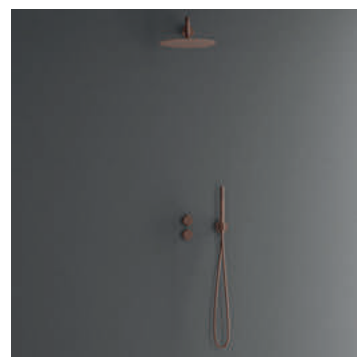

Harmonized 2x

Termostatblandare för inbyggnad med eleganta slimmade detaljer. Dold montering bakom vägg ger badrummet ett minimalistiskt och harmoniskt intryck. Inkluderar en tunn väggmonterad taksil med generös omkrets samt en cylindrisk handdusch som avger ett mjukt behagligt vattenflöde med bred spridning. Tidlös design som samspelar med ett skandinaviskt formspråk.

- Två funktioner: Takdusch och handdusch
- Tillverkad i rostfritt stål
- Godkänd av SINTEF och KIWA
- Temperatur- och flödesjustering görs med separata vred
- Väggh monterad taksil
- Vinklinsbar taksil
- Anti-twist slang
- Antikalkfunktion gör att taksil och handdusch enkelt kan rengöras vid kalkrikt vatten
- Driftsäker termostat även mot kalkrikt vatten
- Medföljande certifierad installationsbox Scandtap Box i rostfritt stål vattensäkrar bakom vägg
- Formgiven täckkåpa i matchande nyans för läckageindikatorn medföljer

Se sida 190 för en pakettösning för installation av inbyggnadssortimentet.

Färg	Art nr	RSK	Pris
Original	21020	8351516	25995:–
Sand	21026	8351517	29395:–
Amber	21027	8351518	29395:–
Shadow	21028	8351519	31915:–
Champagne	21024	8296402	29395:–
Classic	21029	8295123	30445:–
Black	22028	8295134	31915:–
Rust	21021	8351520	34325:–
Scrap	21022	8351521	34325:–
Coal	21023	8351522	34325:–

Teknisk data

Väggh monterat taksilsfäste: CC 460 mm (taksilsfästets slutliga längd från vägg beror på tjocklek på kakel och tätskikt)

Taksil: Ø300 mm

Duschslang: 1,5 m

Mer information på scandtap.com

Classic