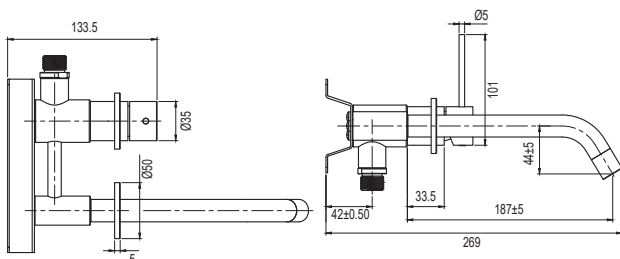

Teknisk data

CC 80

Piplängd: 182 mm (pipens slutliga längd från vägg beror på tjocklek på kakel och tätskikt)

Mer information på scandtap.com

Harmonized B2

Tvättställsblandare med separat pip och vred. Stilen minimalistisk design och praktisk utformning. Passar utmärkt till infällda tvättställ och nedsänkta för extra handutrymme. Avstånd och vinkel mellan handtag och pip kan anpassas efter personlig smak och behov.