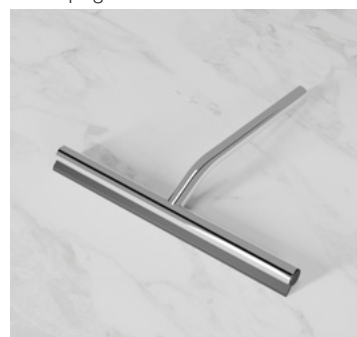

Duschkrapa Style

Duschkrapa i stilrent formspråk. Designad med ett smalt grepp för ett minimalistiskt uttryck
Tillverkad i rostfritt stål.

Färg	Art.nr.	Pris
Original	15200	1495:-
Sand	15201	1995:-
Amber	15203	1995:-
Shadow	15204	2245:-
Champagne	15207	1995:-
Classic	15205	2145:-
Black	15206	2495:-

Mer information på scandtap.com

Classic