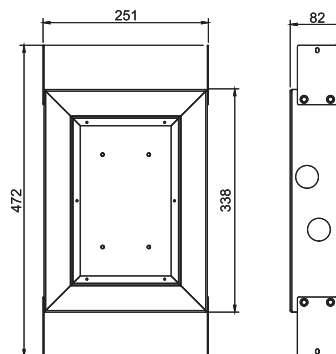

Typgodkännande

C900448

Systemgodkännande

C900449