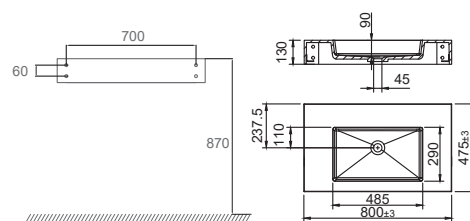

- Tillverkad i Solid Surface
- CE-godkänd

Teknisk data

Mått: B800xD475xH130 mm

Vikt: 18 kg

Art nr	RSK	Pris
46104	7539569	12715:-

Mer information på scandtap.com

Solid SW5

Vägghängt dubbelt tvättställ i mattvit Solid Surface. Designat i skandinavisk tappning med inspiration hämtad från exklusiv hotellkänsla. Mjuka inslag med en len yta som är enkel att underhålla. Minimalistisk formgivning och högkvalitativt material – idealiskt för den som söker tidlös inredning. Försett med praktiska dekorations- och avställningsytor.