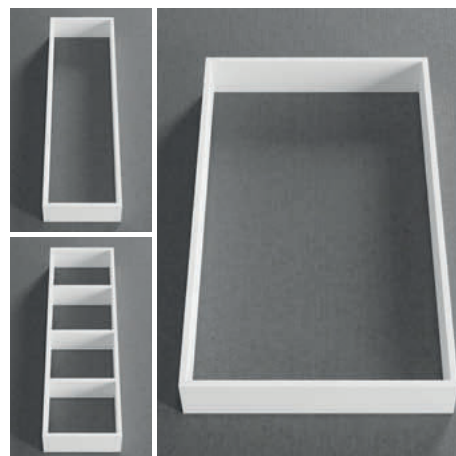

Solid D1-D3

Låдавdelare i Solid Surface. Förvaring i liten uppdelad, medel och stor dimension som anpassats till badrumsartiklar i olika storlekar. Passar badrumsinredning Solid S600, Solid S800, Solid S1000 och Solid S1400.

Namn	Typ	Mått	Art nr	RSK	Pris
Solid D1	Enkel	B195xD326xH37 mm	46261	8663915	1175:-
Solid D2	Enkel	B97,5xD326xH37 mm	46262	8663916	1175:-
Solid D3	Uppdelad	B97,5xD326xH37 mm	46263	8663917	1175:-

Mer information på scandtap.com