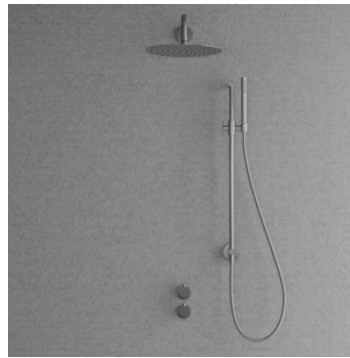

Nyhet!

Champagne

Harmonized 5x

Termostatblandare för inbyggnad med eleganta slimmade detaljer. Dold montering bakom vägg ger badrummet ett minimalistiskt och harmoniskt intryck. Inkluderar en tunn väggmonterad taksil med generös omkrets, en duschstång med reglerbart handduschfäste samt en cylindrisk handdusch som avger ett mjukt behagligt vattenflöde med bred spridning. Tidlös design som samspelar med ett skandinaviskt formspråk.

- Två funktioner: Takdusch och handdusch
- Tillverkad i rostfritt stål
- Godkänd av SINTEF och KIWA
- Temperatur- och flödesjustering görs med separata vred
- Vägghalterad taksil
- Vinkligningsbar taksil
- Anti-twist slang
- Reglerbart handduschfäste
- Antikalkfunktion gör att taksil och handdusch enkelt kan rengöras vid kalkrikt vatten
- Driftsäker termostat även mot kalkrikt vatten i märket Vernet som är utformad för att snabbt reagera på tryck och temperaturförändringar i vattenflödet, vilket ger en jämn vattentemperatur
- Medföljande certifierad installationsbox Scandtap Box i rostfritt stål vattensäkrar bakom vägg
- Formgiven täckkåpa i matchande nyans för läckageindikatorn medföljer.

Färg	Art nr	RSK	Pris
Original	21070	8296147	27101:-
Sand	21076	8296148	30849:-
Amber	21077	8296149	30849:-
Shadow	21078	8296150	33924:-
Champagne	21071	8296152	30849:-
Classic	21079	8296151	31709:-
Black	21072	8296153	33924:-

Original

Mer information
på scandtap.com