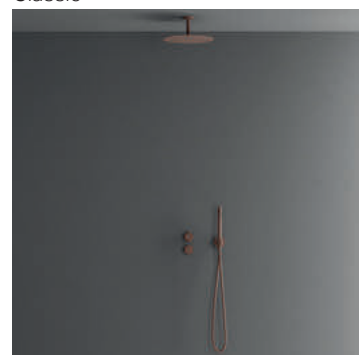

Harmonized 2y

Termostatblandare för inbyggnad med eleganta slimmade detaljer. Dold montering bakom vägg ger badrummet ett minimalistiskt och harmoniskt intryck. Inkluderar en tunn takmonterad taksil med generös omkrets samt en cylindrisk handdusch som avger ett mjukt behagligt vattenflöde med bred spridning. Tidlös design som samspelar med ett skandinaviskt formspråk.

- Två funktioner: Takdusch och handdusch
- Tillverkad i rostfritt stål
- Godkänd av SINTEF och KIWA
- Temperatur- och flödesjustering görs med separata vred
- Takmonterad taksil
- Vinklingsbar taksil
- Anti-twist slang
- Antikalkfunktion gör att taksil och handdusch enkelt kan rengöras vid kalkrikt vatten
- Driftsäker termostat även mot kalkrikt vatten
- Medföljande certifierad installationsbox Scandtap Box i rostfritt stål vattensäkrar bakom vägg
- Formgiven täckkåpa i matchande nyans för läckageindikator medföljer

Se sida 190 för en pakettlösning för installation av inbyggnadssortimentet.

Färg	Art nr	RSK	Pris
Original	21030	8351523	25995:-
Sand	21036	8351524	29395:-
Amber	21037	8351525	29395:-
Shadow	21038	8351526	31915:-
Champagne	21034	8296403	29395:-
Classic	21039	8295128	30445:-
Black	22038	8295137	31915:-
Rust	21031	8351527	34325:-
Scrap	21032	8351528	34325:-
Coal	21033	8351529	34325:-

Teknisk data

Takmonterat taksilsfäste: CC 85 mm (taksilsfästets slutliga längd beror på tjocklek på gipsskivor och/eller annat takmaterial)

Taksil: Ø300 mm

Duschslang: 1,5 m

Mer information på scandtap.com

Classic