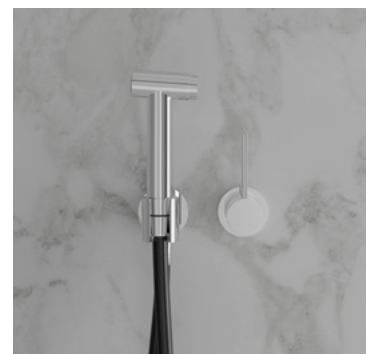

Shadow

Classic

Original

Voyage B

Tvättställsblandare med bidéfunktion i rostfritt stål. Samma stilrena design som Voyage, utrustad med ett bidetmunstycke i rostfritt stål. Försedd med kvalitativa komponenter som sparar vatten och bibehåller ett behagligt, perfekt anpassat vattenflöde.