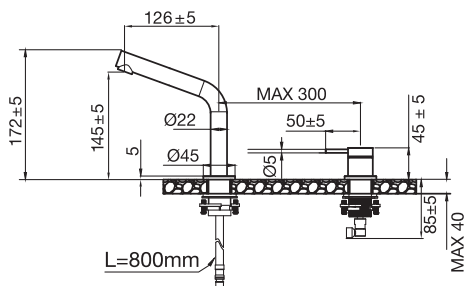

Harmonized B2

Tvättställsblandare med separat pip och vred. Stilen minimalistisk design och praktisk utformning. Passar utmärkt till infällda tvättställ och nedsänkta för extra handutrymme. Avstånd och vinkel mellan handtag och pip kan anpassas efter personlig smak och behov.

- Handtaget kan installeras till höger eller vänster om pipen.
- Möjlighet att ställa in pipens vridbarhet, vilket förenklar rengöring av tvättställ. Pipen kan även låsas till 0°.
- Tillverkad i rostfritt stål
- Neoperl strålsamlare

Färg	Art nr	RSK	Pris
Original	10260	8275936	5195:-
Sand	10266	8275937	6395:-
Amber	10267	8275938	6395:-
Shadow	10268	8275939	7195:-
Champagne	10264	8276451	6395:-
Classic	10269	8275943	6795:-
Black	10367	8276074	7195:-

Teknisk data

Hålltagning pip: 35 mm

Hålltagning handtag: 35 mm

Rekommenderat CC mellan pip och handtag: 100-300 mm

Vridbar: 0°, 110° eller 360°

Anslutning: G 3/8

Cold start-funktion

OBS! Avstånd från blandarens botten till anslutningsrörets

lägsta punkt: 90 mm.

Mer information på scandtap.com