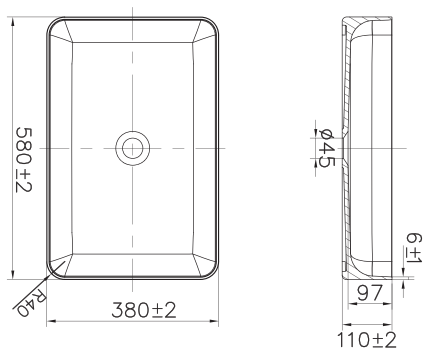

- Tillverkad i Solid Surface
- CE-godkänd

Teknisk data

Bredd: 580 mm

Djup: 380 mm

Höjd: 110 mm

Art nr 46052 **RSK** 7539558 **Pris** 8155:-

Mer information på scandtap.com

Solid S3