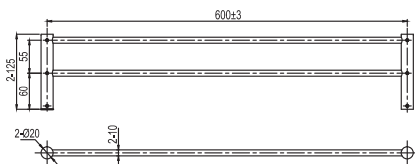

Teknisk data

Mått: B600xD125mm

Mer information på scandtap.com