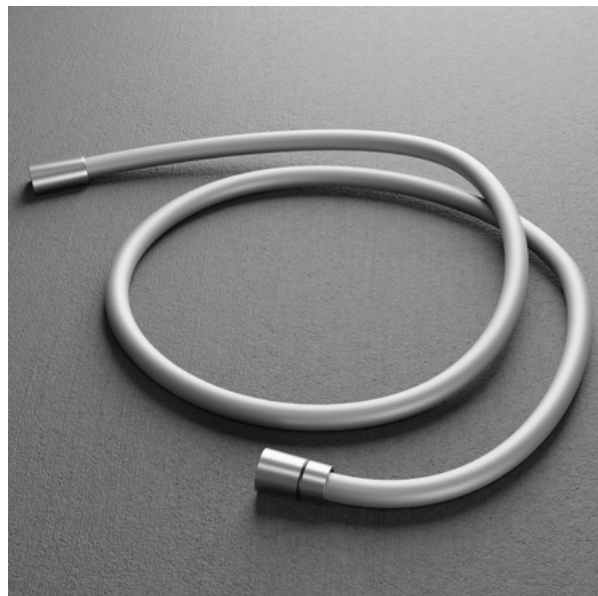

SoftFlow Shower Hose

Flexibel silikon slang med en mjukt matt yta. Anti-twist-funktion som förhindrar slangen från att vira ihop sig.

Färg	Art nr	RSK	Pris
Original	20300	8236703	615:–
Sand	20306	8236704	845:–
Amber	20307	8236705	845:–
Shadow	20308	8236706	945:–
Champagne	20301	8236708	845:–
Black	20302	8236709	945:–

Teknisk data

- L 1,5 m