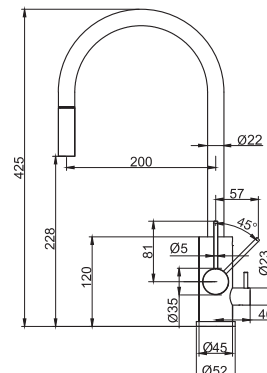

Teknisk data

Håltagning: 35 mm utan diskmaskinsavstängning och 38 mm med diskmaskinsavstängning
Vridbar 360° eller 0° utan diskmaskinsavstängning och 360° eller 110° med diskmaskinsavstängning

Mer information på scandtap.com

Med diskmaskinsavstängning

Utan diskmaskinsavstängning

Med diskmaskinsavstängning