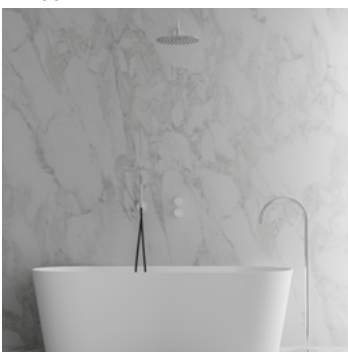

Champagne

Sand

Original

Amber

Black

Classic

Shadow

Nyhet!