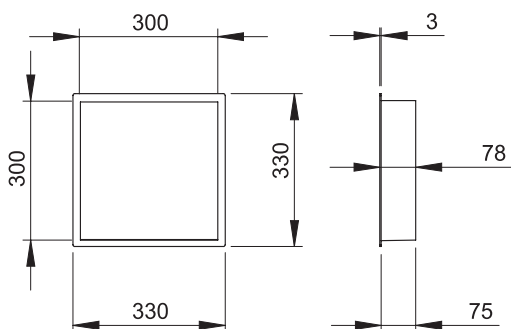

Förvaringsnisch 300 Style

Inbyggd duschnisch i elegant design. Ger plats för att förvara duschillbehör och samtidigt knyta ihop designen i badrummet. Lätt lutad hylla för att undvika vattenansamling. Tillverkad i rostfritt stål.

Färg	Art.nr.	RSK	Pris
Original	15140	8890088	2895:-
Sand	15141	8890089	3695:-
Amber	15142	8890090	3695:-
Champagne	15143	8920721	3695:-
Black	15145	8890091	3995:-

Mer information på scandtap.com

Sand