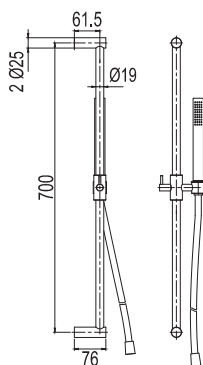

Teknisk data

CC 700
 Längd: 750 mm
 Duschslang: 1,5 m
 Diameter stång: Ø25 mm

Mer information på scandtap.com

Original

Sand

Amber

Shadow

Steel Pleasure 1