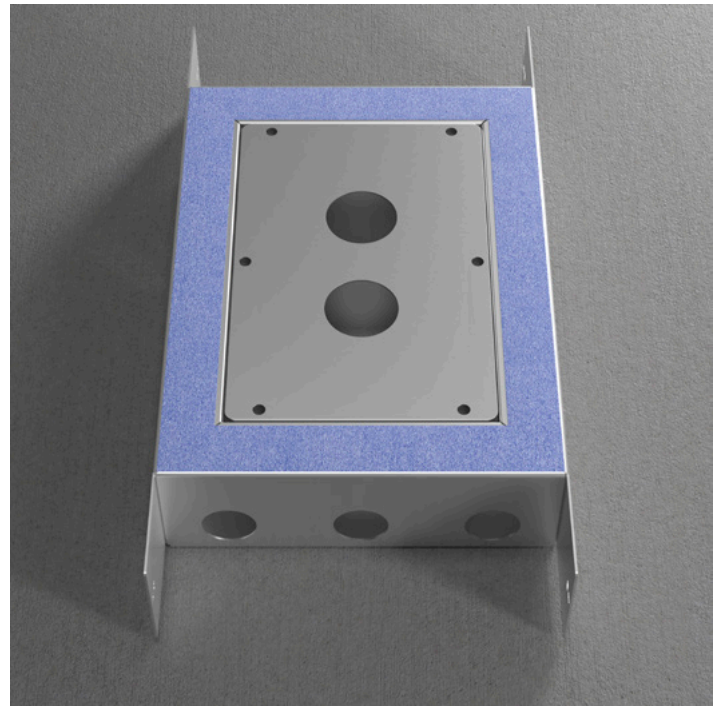

Scandtap Box 2

Läckagesäker inbyggnadsbox i rostfritt stål som monteras tillsammans med inbyggnadsblandare för att vattensäkra bakom vägg. Passar inbyggnadsblandare i Harmonized-serien.

- Tillverkad i rostfritt stål
- Anpassad till Branchregler Säker Vatteninstallation 2026:1
- SINTEF-godkänd, TG 20819
- Typgodkännade RISE
- Systemgodkännande RISE
- Godkänd med 23+ tätskiktsmärken

Art nr   **RSK**   **Pris**
21164   8296399   8815:–