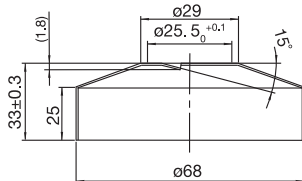

Pleasure Cover 33mm á 2st

Extra rymlig täckkåpa i rostfritt stål för Steel Pleasure-serien som används för att täcka Trio Perfektas Enkelt blandarfäste eller Excentriskt blandarfäste och då för att ersätta blandarens medföljande standardkåpor. 2 st á 33 mm. Kan även användas för att dölja synliga rördelar.

Färg	Art nr	RSK	Pris
Original	20810	8489943	740:–
Sand	20816	8489944	845:–
Amber	20817	8489945	845:–
Shadow	20818	8489946	949:–
Champagne	20819	8387089	899:–
Classic	20814	8387290	845:–
Black	20918	8387094	950:–
Rust	20811	8489950	995:–
Scrap	20812	8489951	995:–
Coal	20813	8489949	995:–