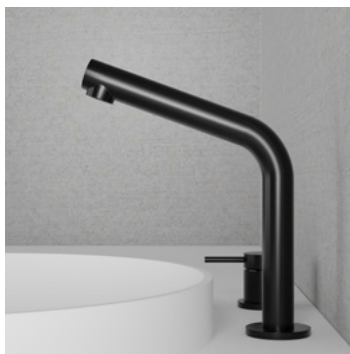

lägsta punkt: 90 mm.

Mer information på scandtap.com

Original

Sand

Champagne

Amber

Classic

Shadow