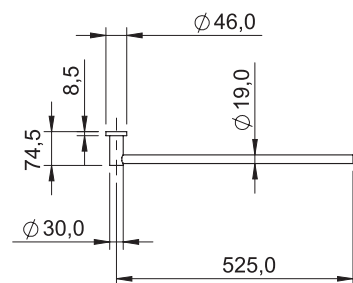

Cozied M4 Air

Handdukstork i en avskalad och ren design. I horisontell modell med justerbara stänger som kan installeras i båda riktningarna för maximal funktionalitet. Antalet stänger är anpassningsbart efter personlig smak och behov.

- Tillverkad i rostfritt stål

Färg	Art nr	RSK	Pris
Original	15730	8920678	12095:–
Sand	15731	8920679	14195:–
Amber	15732	8920680	14195:–
Shadow	15733	8920681	15145:–
Champagne	15749	8920710	14195:–
Classic	15734	8920682	12345:–
Black	15735	8920683	18195:–

Teknisk data

- Modell utan uppvärmning
- Fyra stänger

Mer information
på scandtap.com

Original