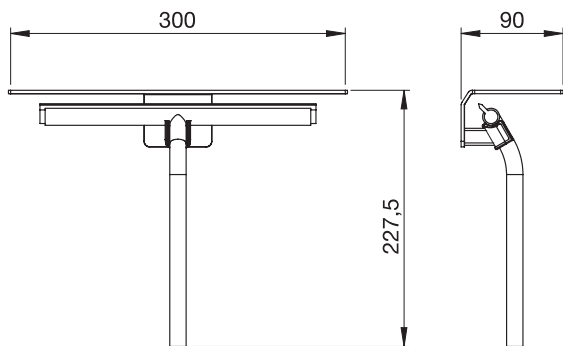

Duschskrapa med hylla Style

Duschskrapa i stilrent formspråk. Försedd med en hylla för förvaring av duschtillbehör. Designad med ett smalt grepp för ett minimalistiskt uttryck. Tillverkad i rostfritt stål.

Färg	Art.nr.	RSK	Pris
Original	15150	8920632	2995:–
Sand	15151	8920633	3995:–
Amber	15152	8920634	3995:–
Shadow	15153	8920635	4495:–
Champagne	15156	8920715	3995:–
Classic	15154	8920636	4295:–
Black	15155	8920637	4895:–

Mer information på scandtap.com