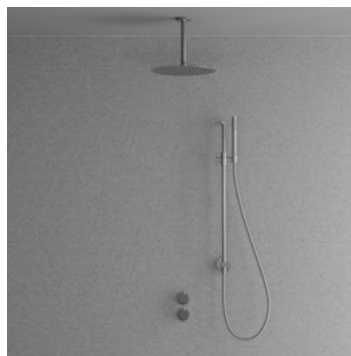

Nyhet!

Champagne

Harmonized 5z

Termostatblandare för inbyggnad med eleganta slimmade detaljer. Dold montering bakom vägg ger badrummet ett minimalistiskt och harmoniskt intryck. Inkluderar en tunn takmonterad taksil med generös omkrets, en duschstång med reglerbart handduschkäpse samt en cylindrisk handdusch som avger ett mjukt behagligt vattenflöde med bred spridning. Tidlös design som samspelar med ett skandinaviskt formspråk.

- Två funktioner: Takdusch och handdusch
- Tillverkad i rostfritt stål
- Godkänd av SINTEF och KIWA
- Temperatur- och flödesjustering görs med separata vred
- Takmonterad taksil
- Vinklingsbar taksil
- Anti-twist slang
- Reglerbart handduschkäpse
- Antikalkfunktion gör att handdusch och taksil enkelt kan rengöras vid kalkrikt vatten
- Driftsäker termostat även mot kalkrikt vatten i märket Vernet som är utformad för att snabbt reagera på tryck och temperaturförändringar i vattenflödet, vilket ger en jämn vattentemperatur
- Medföljande certifierad installationsbox Scandtap Box i rostfritt stål vattensäkrar bakom vägg
- Formgiven täckkåpa i matchande nyans för läckageindikatorn medföljer

Färg	Art nr	RSK	Pris
Original	21090	8296161	27101:–
Sand	21096	8296162	30849:–
Amber	21097	8296163	30849:–
Shadow	21098	8296164	33924:–
Champagne	21091	8296166	30849:–
Classic	21099	8296165	31709:–
Black	21092	8296167	33924:–

Original

Mer information
på scandtap.com