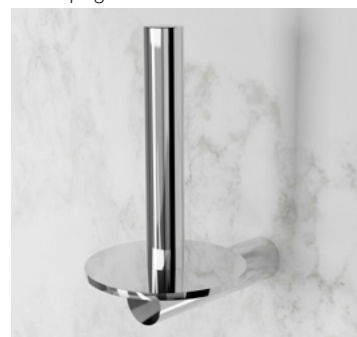

Mer information på scandtap.com

Original

Sand

Champagne

Amber

Classic

Shadow

Black