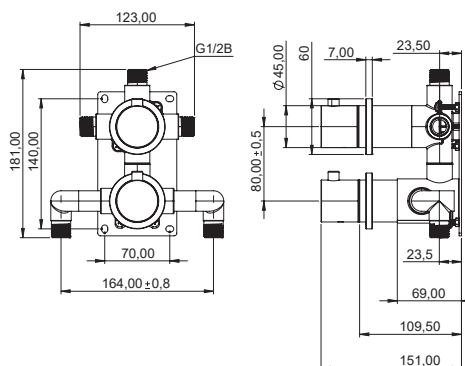

Teknisk data

Taksil: Ø400 mm

Mer information på scandtap.com