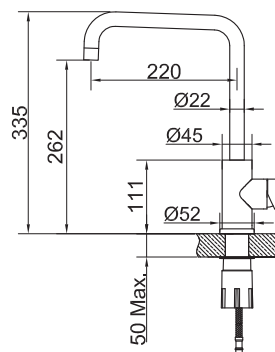

Square

Köksblandare i modern formgivning med elegant och enkelt designspråk. Blandaren har raka linjer och ger ett sobert intryck.

- Tillverkad i rostfritt stål
- Neoperl strålsamlare

Färg	Art nr	RSK	Pris
Original	30010	8318331	3705:–

Med diskmaskinsavstängning:

Original	30015	8318323	4871:–

Teknisk data

Håltagning: 35 mm

Vridbar: 360° utan diskmaskinsavstängning och 110° med diskmaskinsavstängning

Mer information på scandtap.com

Med
diskmaskinsavstängning

Utan
diskmaskinsavstängning