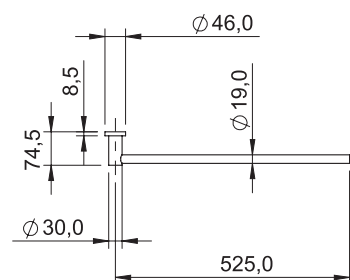

Cozied M1 Air

Handdukstork i en avskalad och ren design. I horisontell modell med justerbara stänger som kan installeras i båda riktningarna för maximal funktionalitet. Antalet stänger är anpassningsbart efter personlig smak och behov.

- Tillverkad i rostfritt stål

Färg	Art nr	RSK	Pris
Original	15701	8920660	3045:–
Sand	15702	8920661	3565:–
Amber	15703	8920662	3565:–
Shadow	15704	8920663	3795:–
Champagne	15707	8920707	3565:–
Classic	15705	8920664	3095:–
Black	15706	8920665	4585:–

Teknisk data

- Modell utan uppvärmning
- En stång

Mer information
på scandtap.com

Original