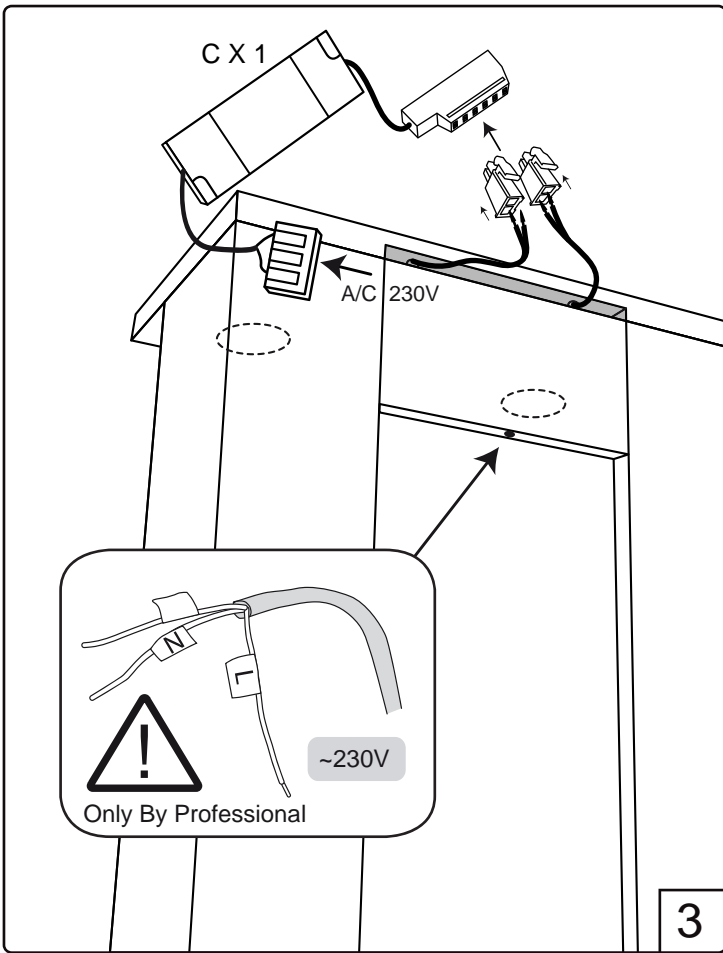

NORO

POLO 900

POLO 900

Noro Scandinavia

Address:
Montörgatan 7, 2 tr,
S-302 60 Halmstad, Sweden.
+46 (0)35 166430
Ver.002