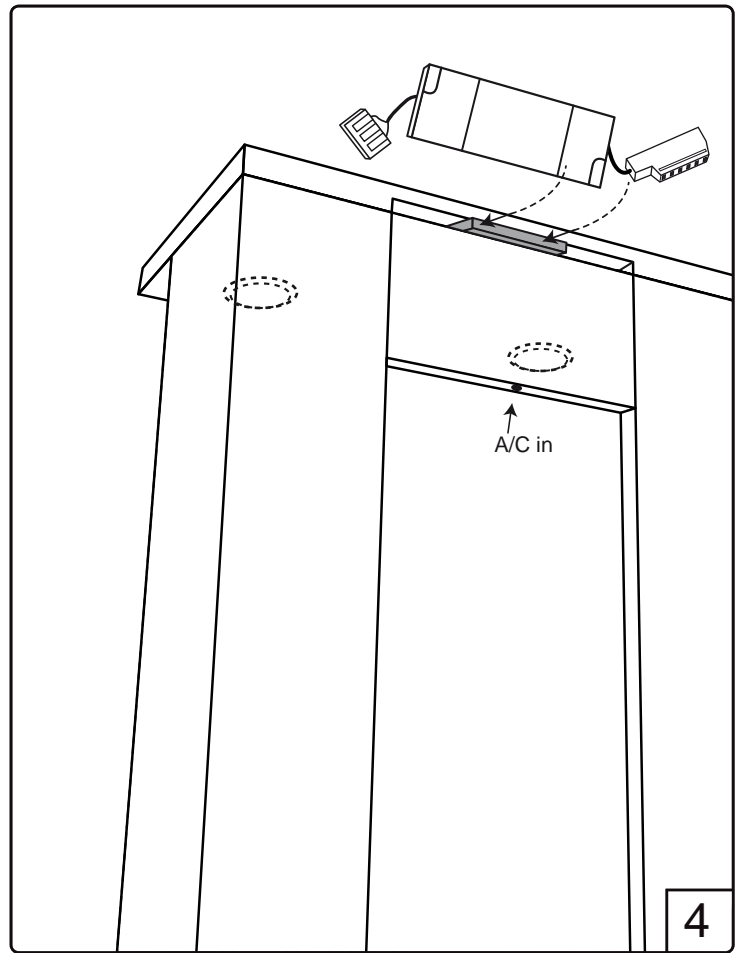

NORO

POLO 900

POLO 900

Noro Scandinavia

Address:
Montörgatan 7, 2 tr,
S-302 60 Halmstad, Sweden.
+46 (0)35 166430
Ver.002