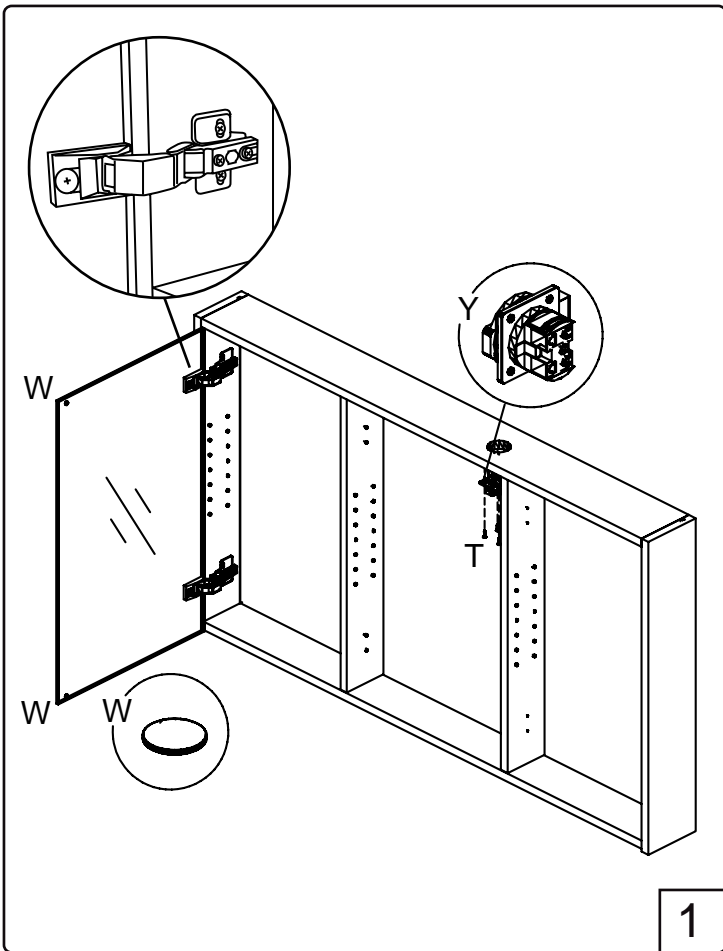

NORO

POLO 900

POLO 900

Noro Scandinavia

Address:
Montörgatan 7, 2 tr,
S-302 60 Halmstad, Sweden.
+46 (0)35 166430
Ver.002