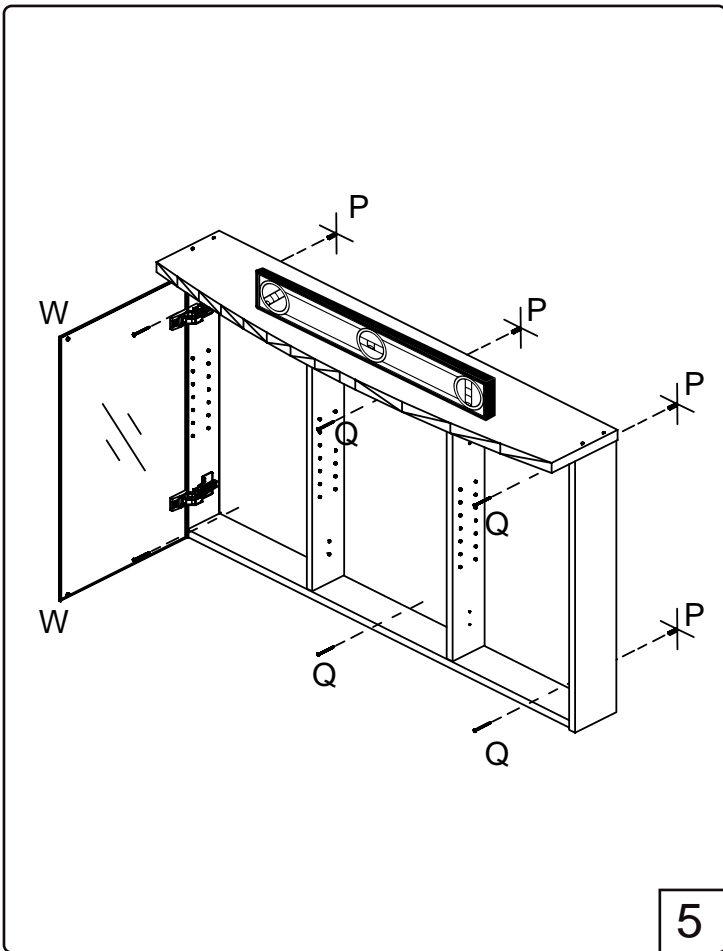

NORO

POLO 900

POLO 900

Noro Scandinavia

Address:
Montörgatan 7, 2 tr,
S-302 60 Halmstad, Sweden.
+46 (0)35 166430
Ver.002