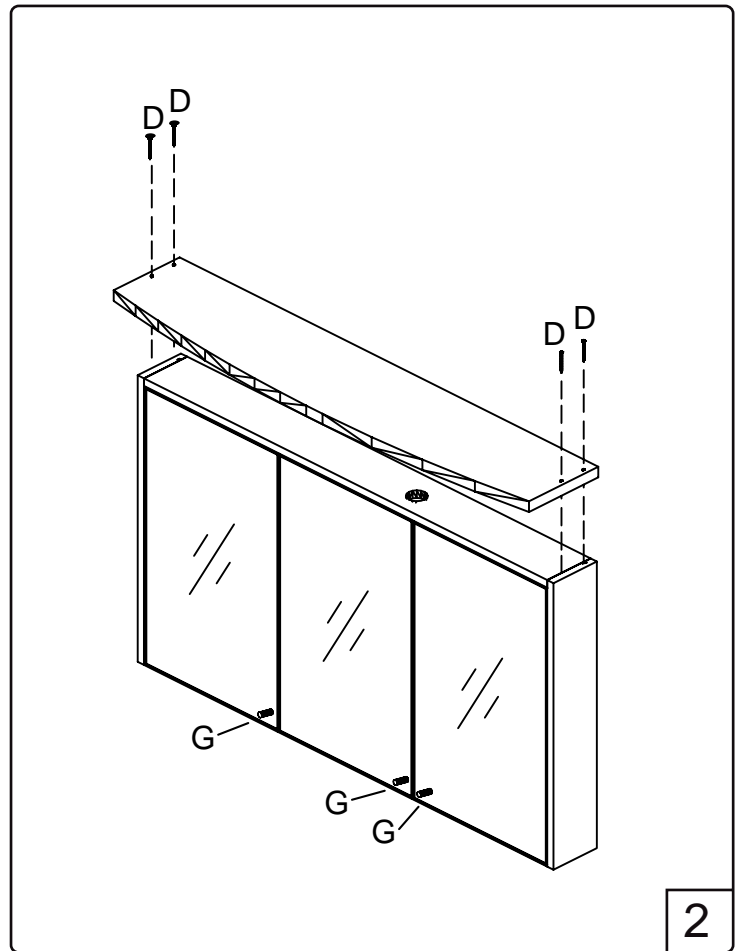

NORO

POLO 900

POLO 900

Noro Scandinavia

Address:
Montörgatan 7, 2 tr,
S-302 60 Halmstad, Sweden.
+46 (0)35 166430
Ver.002