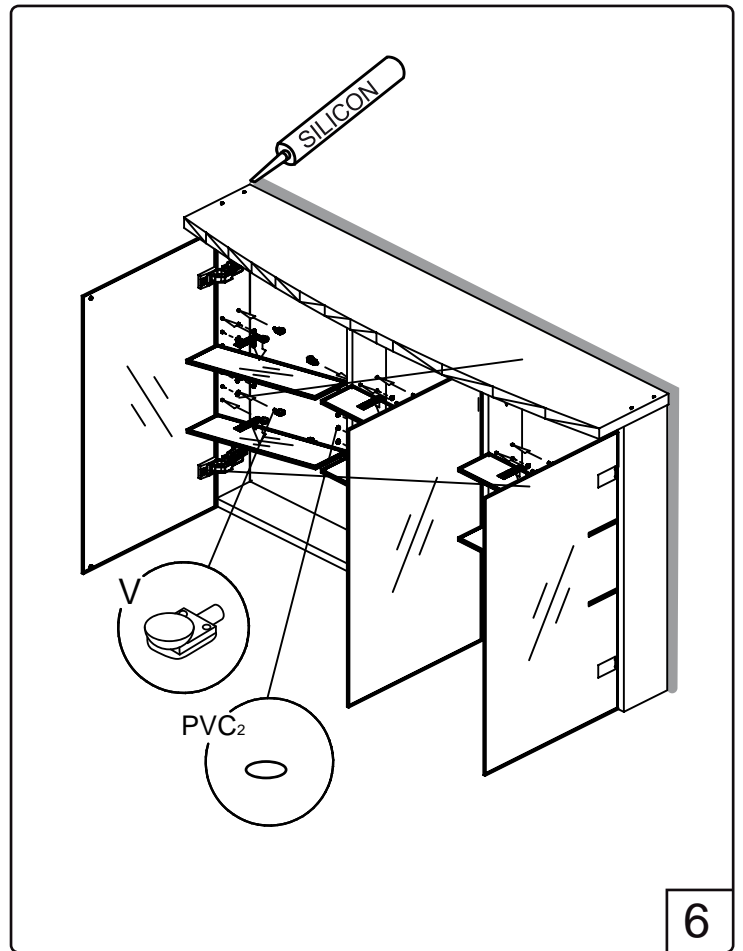

NORO

POLO 900

POLO 900

Noro Scandinavia

Address:
Montörgatan 7, 2 tr,
S-302 60 Halmstad, Sweden.
+46 (0)35 166430
Ver.002