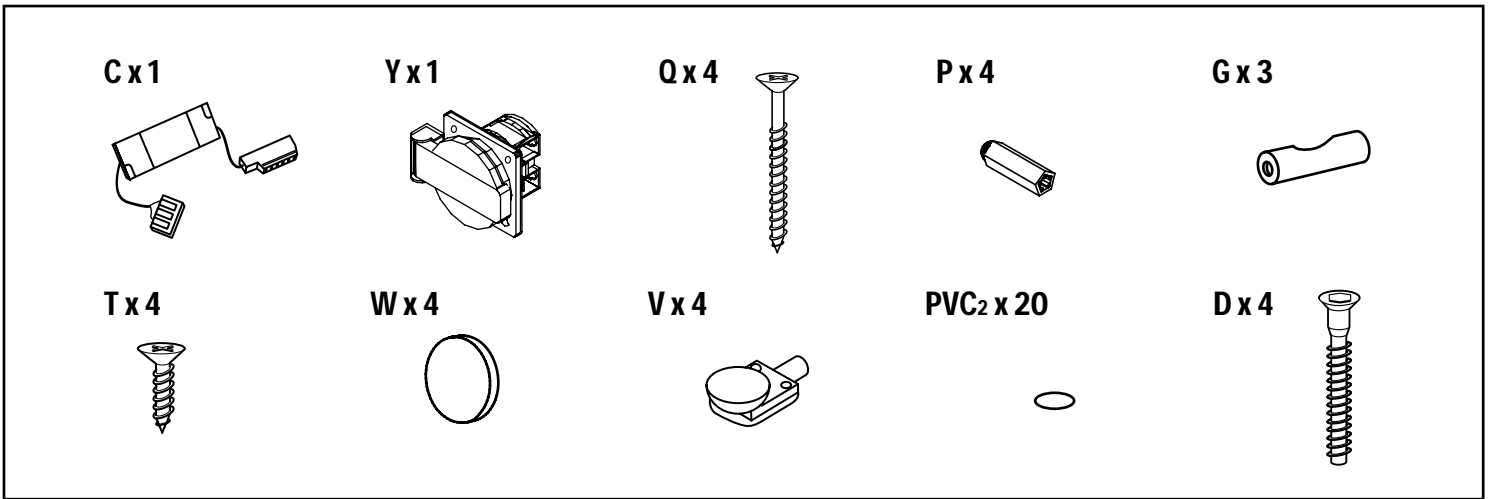

NORO

POLO 900

POLO 900

Noro Scandinavia

Address:
Montörgatan 7, 2 tr,
S-302 60 Halmstad, Sweden.
+46 (0)35 166430
Ver.002