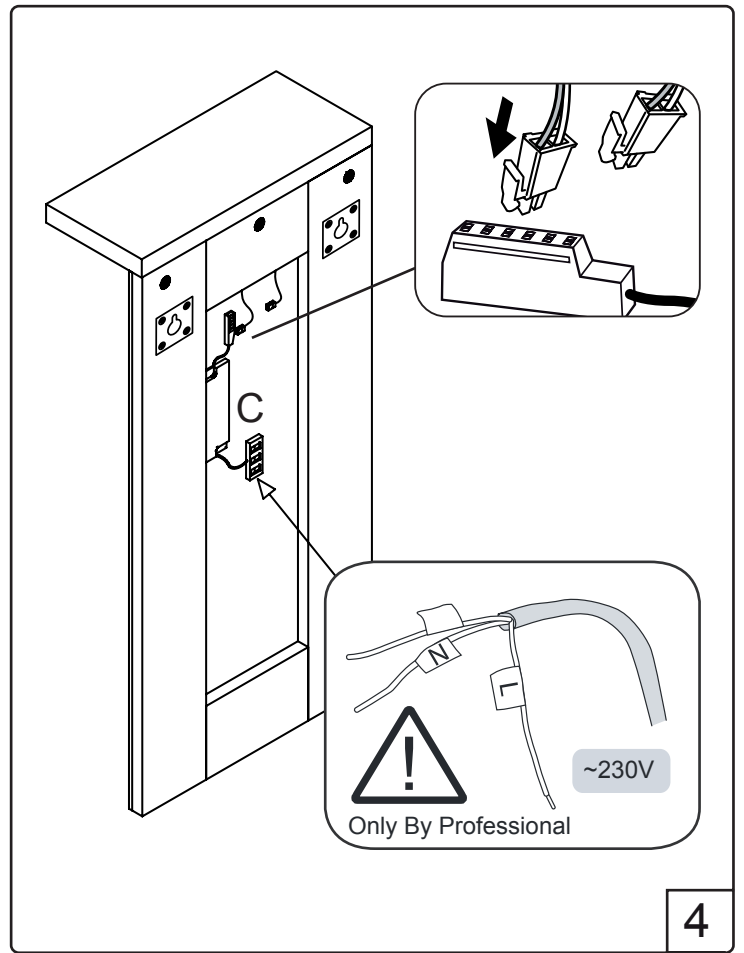

NORO

AVANTI 600/750

AVANTI 600/750

Noro Scandinavia

035 166430 **SE**
info@noro.se

020 7435740 **FI**
info@norokylpyhuone.fi

692 36170 **NO**
info@noro.se