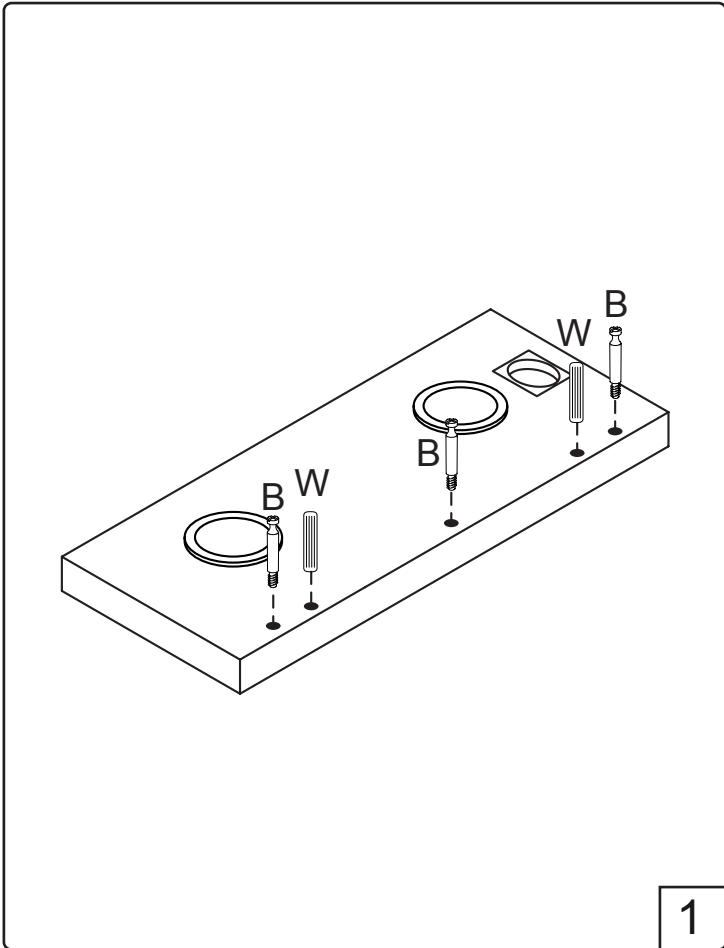

NORO

AVANTI 600/750

AVANTI 600/750

Noro Scandinavia

035 166430 **SE**
info@noro.se

020 7435740 **FI**
info@norokylpyhuone.fi

692 36170 **NO**
info@noro.se