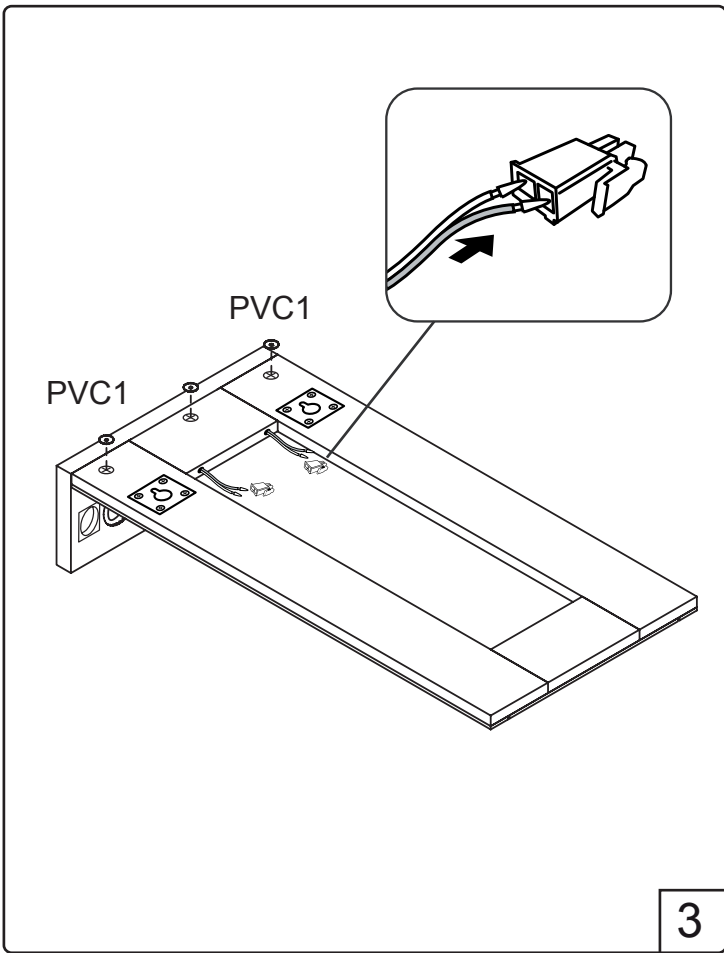

NORO

AVANTI 600/750

AVANTI 600/750

Noro Scandinavia

035 166430 **SE**
info@noro.se

020 7435740 **FI**
info@norokylpyhuone.fi

692 36170 **NO**
info@noro.se