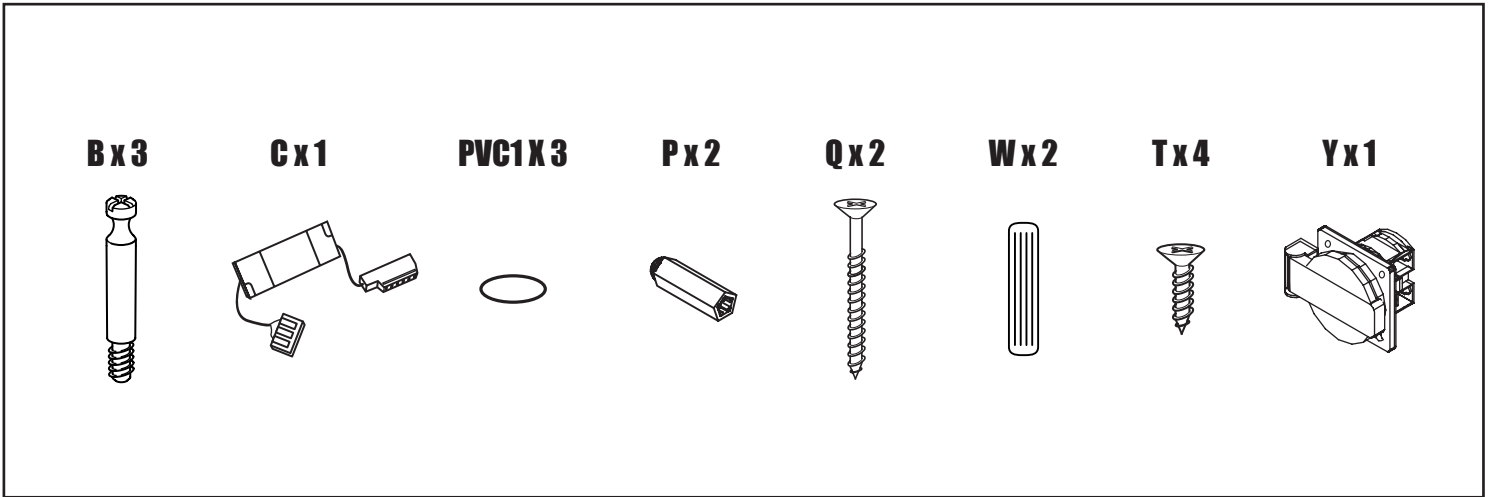

NORO

AVANTI 600/750

AVANTI 600/750

Noro Scandinavia

035 166430 **SE**
info@noro.se

020 7435740 **FI**
info@norokylpyhuone.fi

692 36170 **NO**
info@noro.se